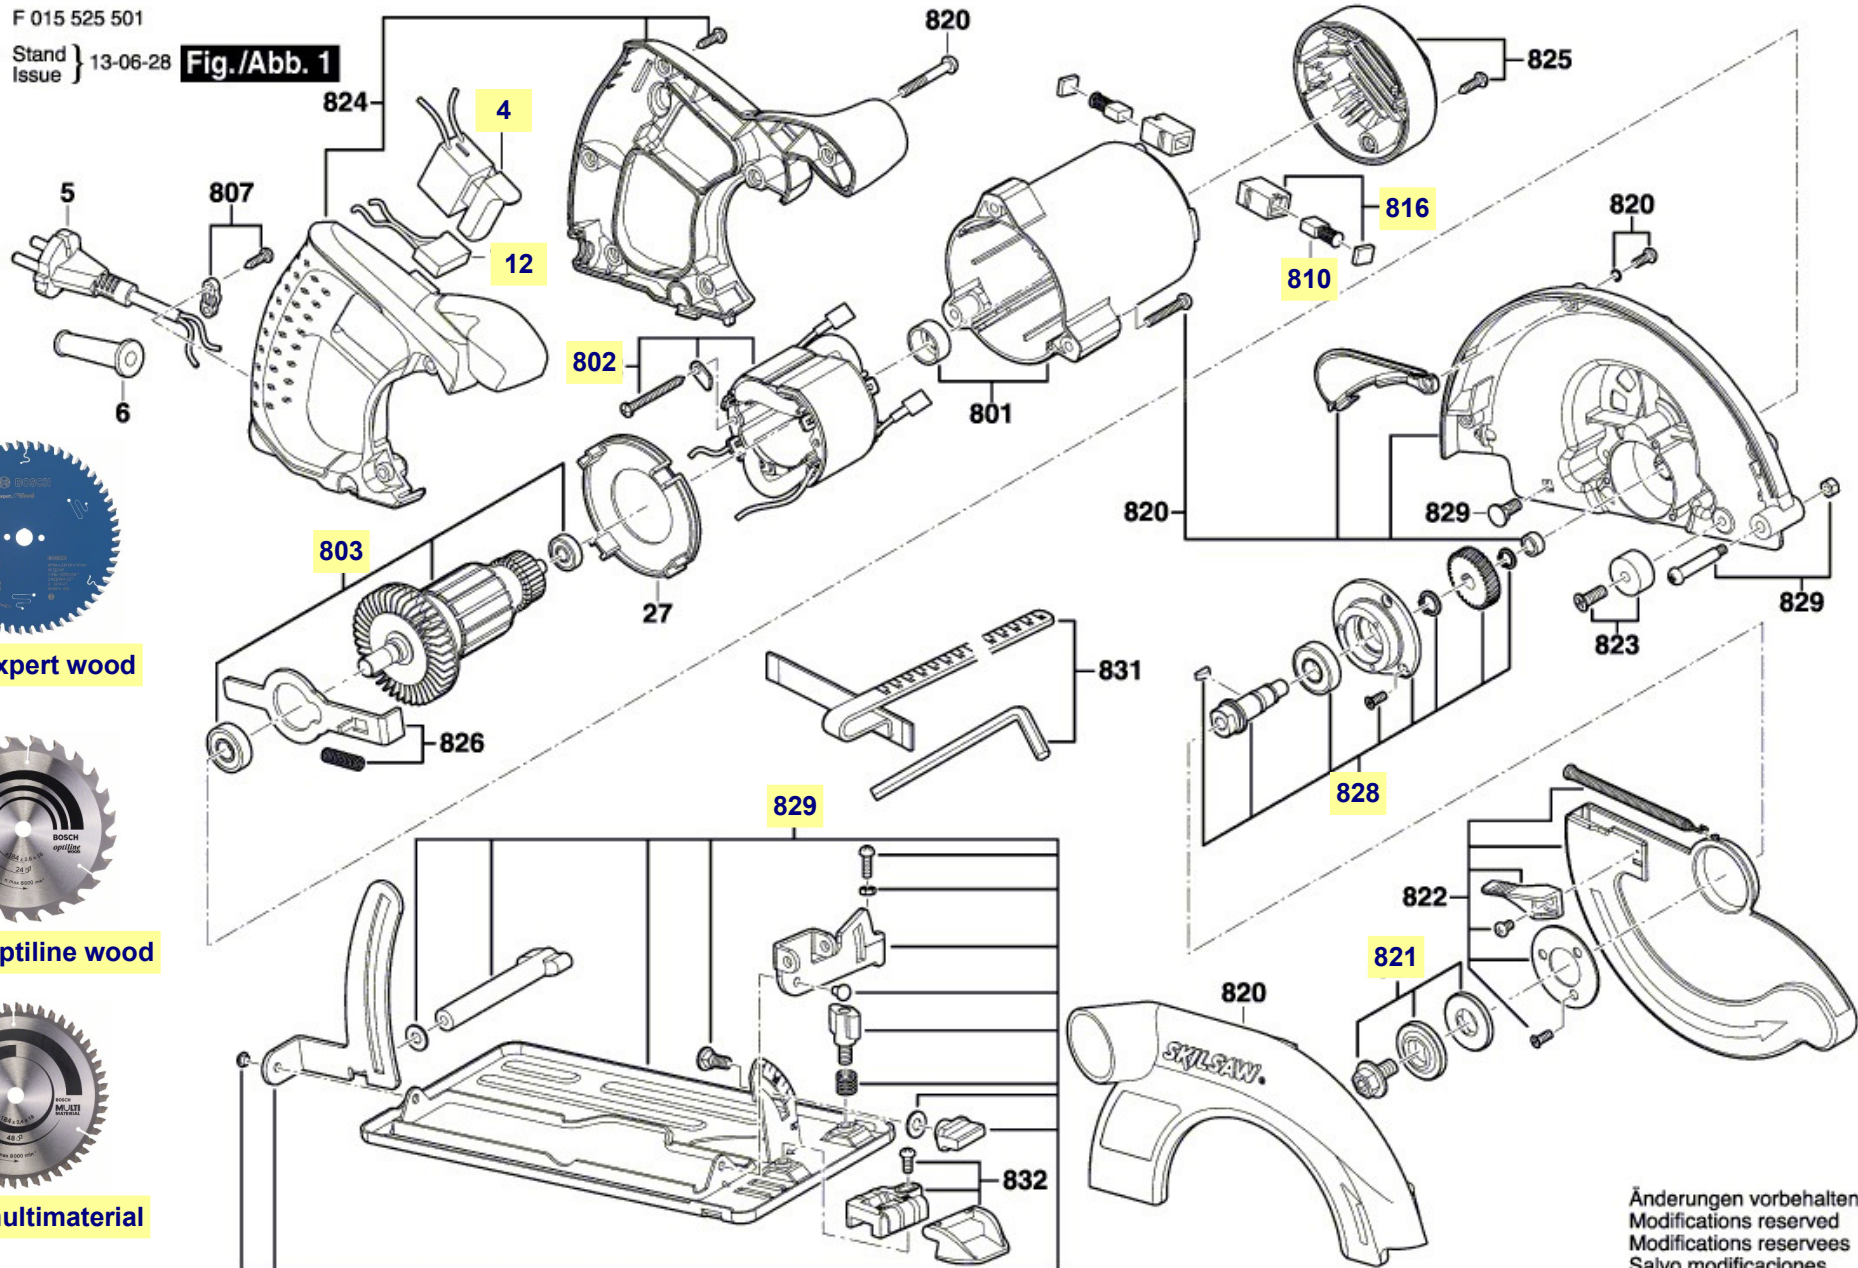

Pièces détachées scie circulaire 5765 Skil type F 015 576 501

F 015 525 501

Stand } 13-06-28 **Fig./Abb. 1**

lame expert wood

lame optiline wood

lame multimatériau

Änderungen vorbehalten
 Modifications reserved
 Modifications reservées
 Salvo modificaciones

La pièce que vous recherchez n'a pas de lien? Contactez nous!