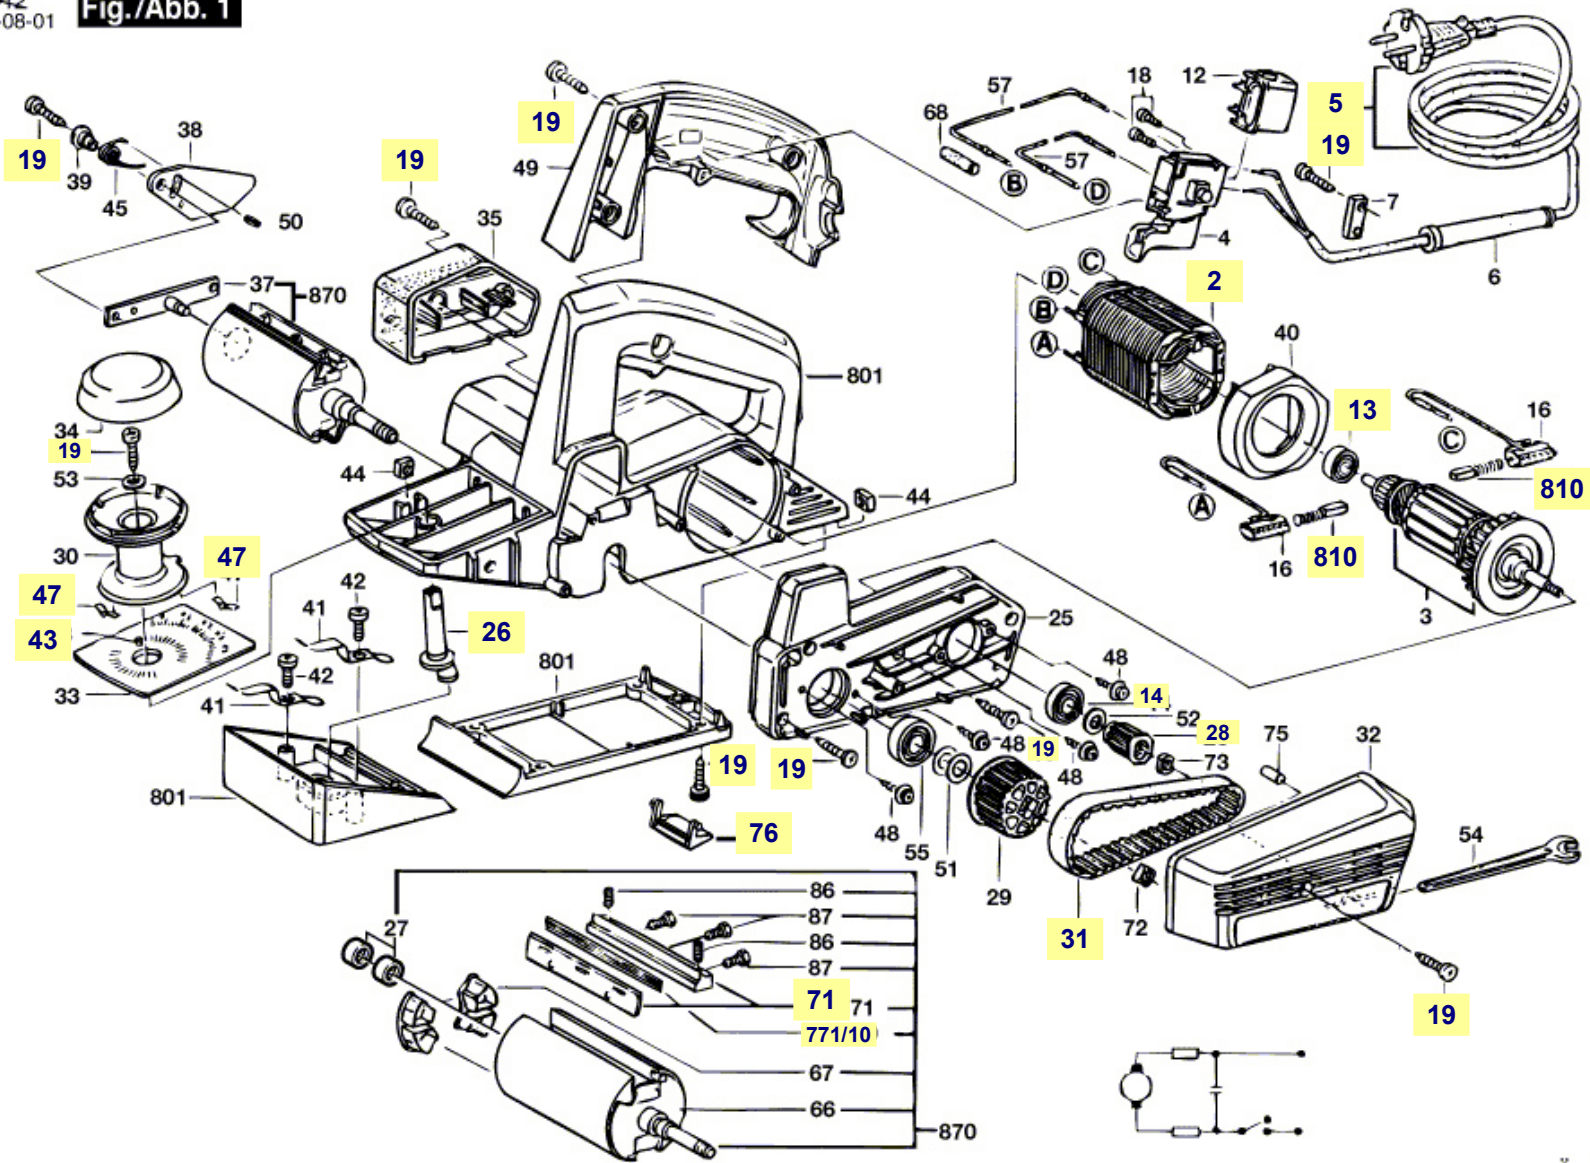

Pièces détachées rabet 1525 Skil type F 015 152 5A1

F 015 152 5A1

Stand } D6-42
Issue } 02-08-01

Fig./Abb. 1

Änderungen vorbehalten
Modifications reserved
Modifications reserves
Salvo modificaciones

La pièce que vous recherchez n'a pas de lien? Contactez nous!

Nomenclature 1525 Skil type F 015 152 5A1

2	stator moteur
5	câble d'alimentation
14	roulement à bille rotor côté ventilateur
19	vis carter
26	excentrique de réglage hauteur de copeau
28	poulie entrainement courroie
31	courroie
43	pointe cliquet réglage hauteur de copeau
47	ressort réglage hauteur de copeau
71	élément serrage de fer
76	protège couteau
771/10	jeu de fer
810	balais charbon

La pièce que vous recherchez n'a pas de lien? Contactez nous!