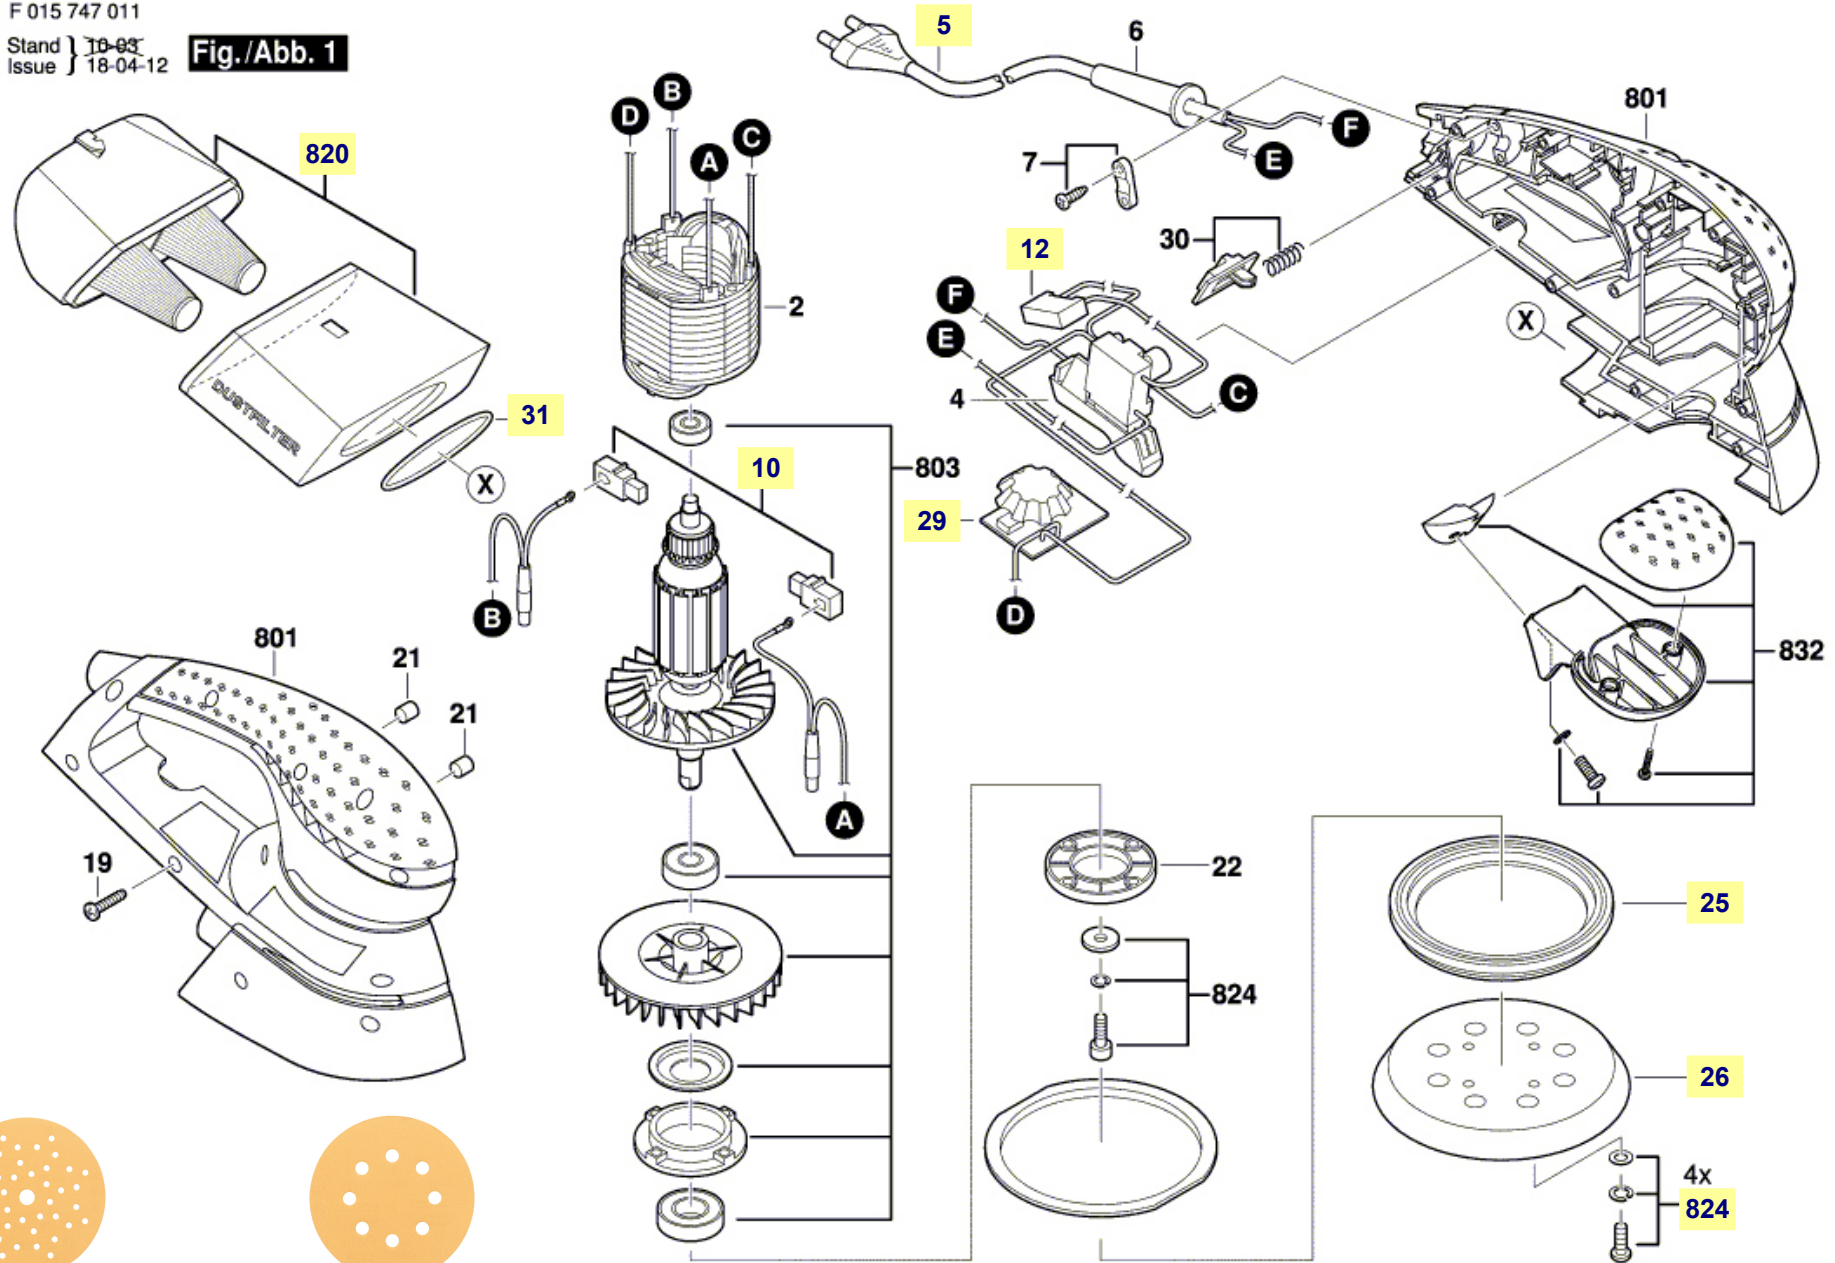

Pièces détachées ponceuse orbitale 7470 Skil type F 015 747 011

F 015 747 011

Stand } 10-83
Issue } 18-04-12

Fig./Abb. 1

abrasif multiperforation

abrasif 6 trous

La pièce que vous recherchez n'a pas de lien? Contactez nous!