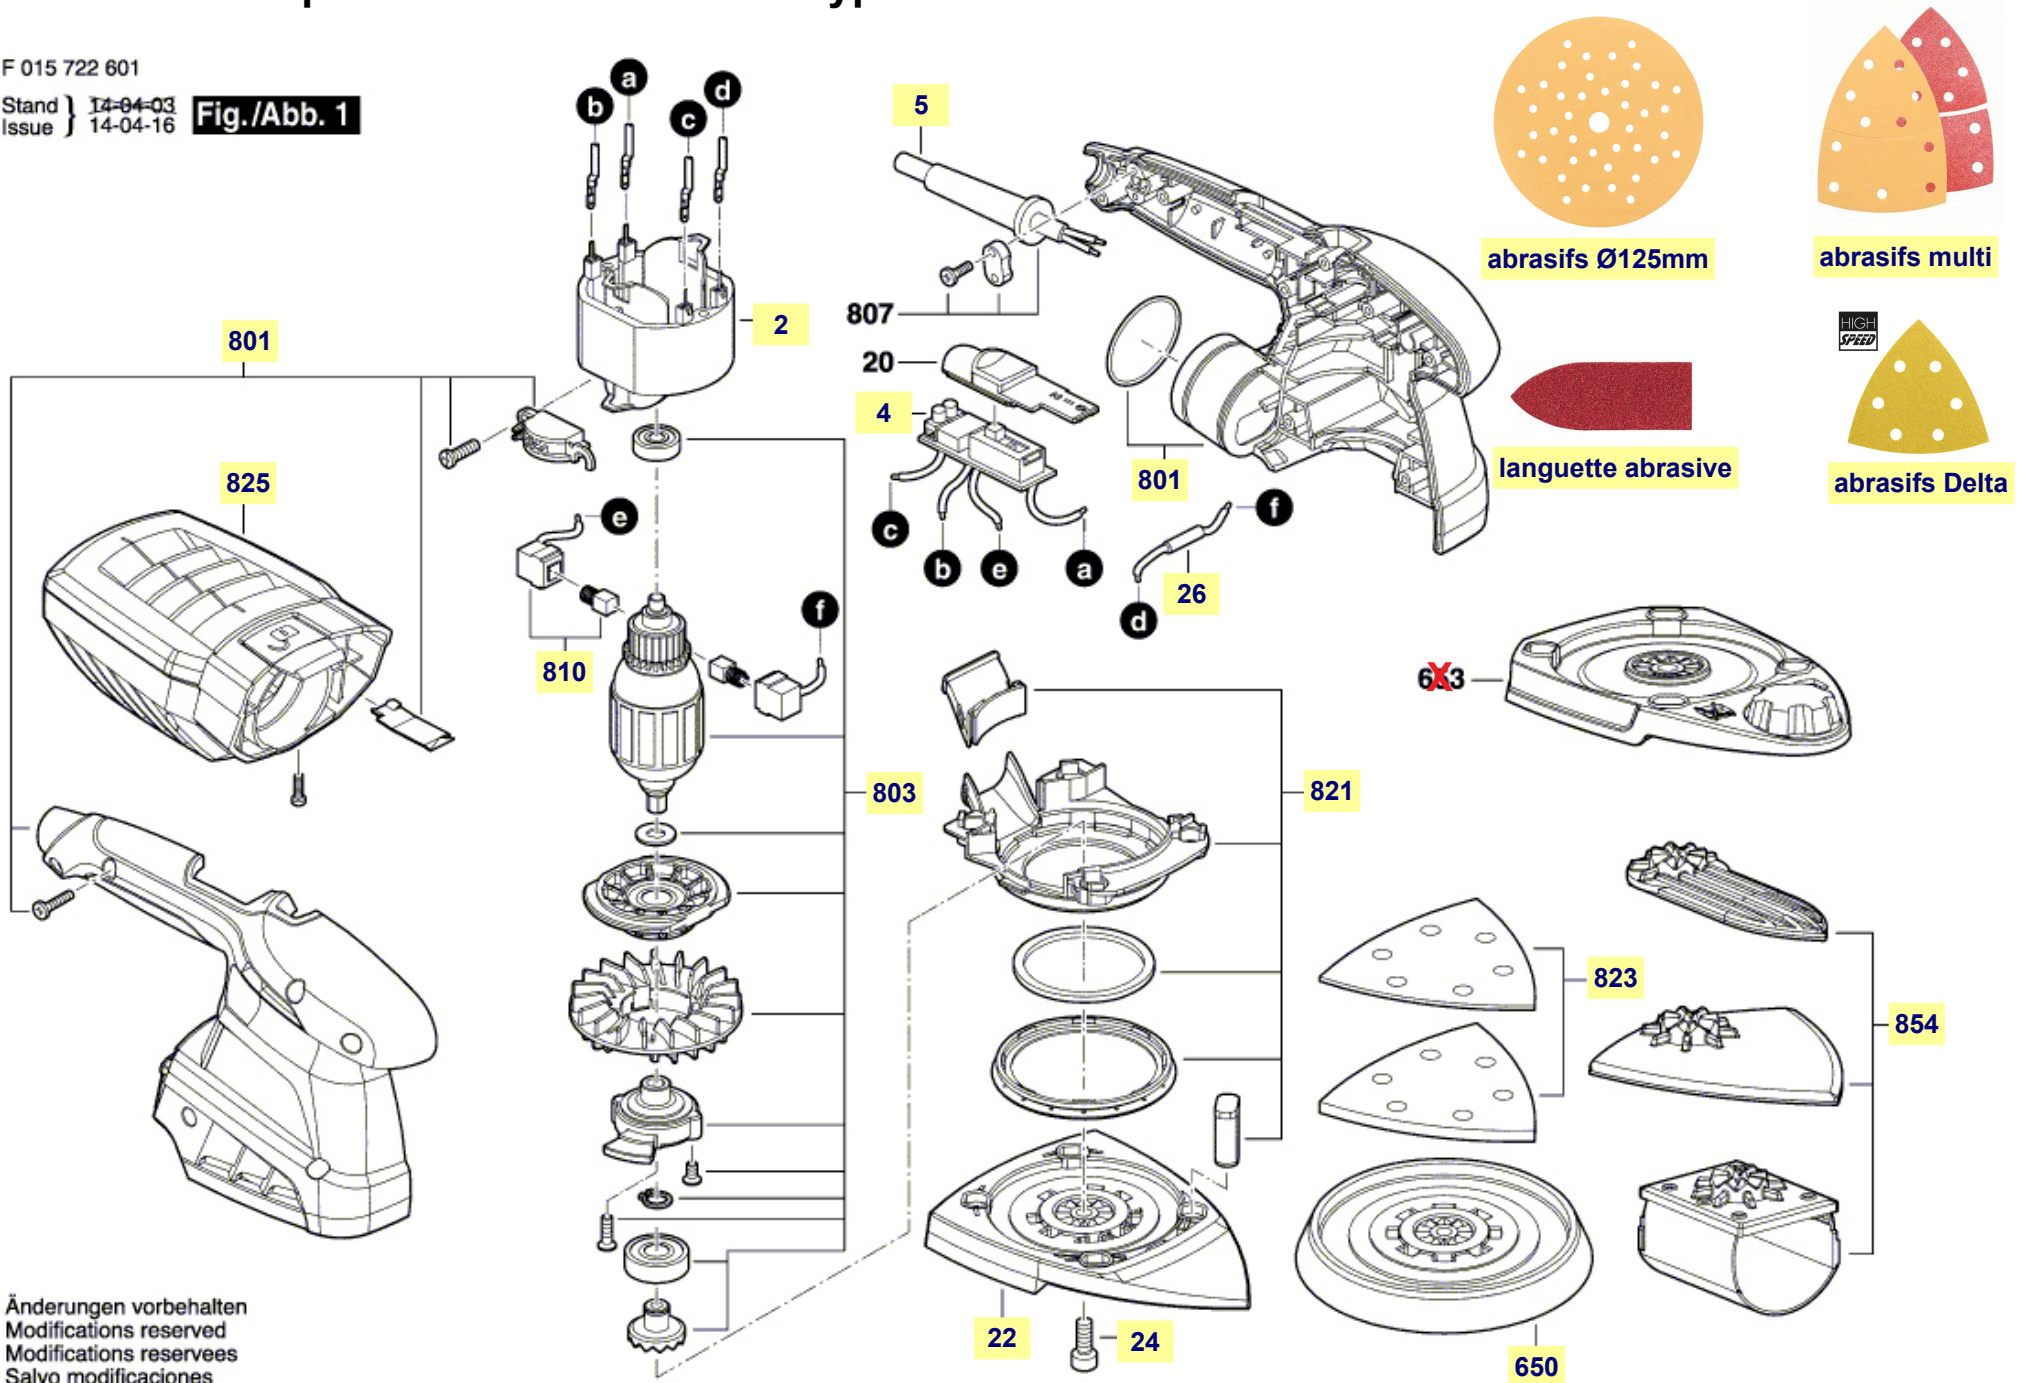

Pièces détachées ponceuse 6in1 Fox 7226 Typ F 015 722 601

F 015 722 601

Stand } I4-04-03
Issue } 14-04-16

Fig./Abb. 1

Änderungen vorbehalten
Modifications reserved
Modificaciones reservadas
Salvo modificaciones

La pièce que vous recherchez n'a pas de lien? Contactez nous!

Nomenclature ponceuse 6in1 Fox 7226 Typ F 015 722 601

2	stator pour moteur électrique
4	interrupteur marche-arrêt
5	câble d'alimentation
22	plaque de base triangulaire
24	vis de fixation plateau de ponçage
26	filtre antiparasite self
650	disque plateau de ponçage diamètre 125mm
801	coquille / boîtier moteur
803	induit rotor pour moteur électrique
810	jeu de balais charbon
821	défecteur pour aspiration de la poussière
823	plateau de ponçage delta
825	collecteur à poussière avec microfiltre
854	set languettes de ponçage

abrasifs Ø125mm

abrasifs multi

languette abrasive

abrasifs Delta