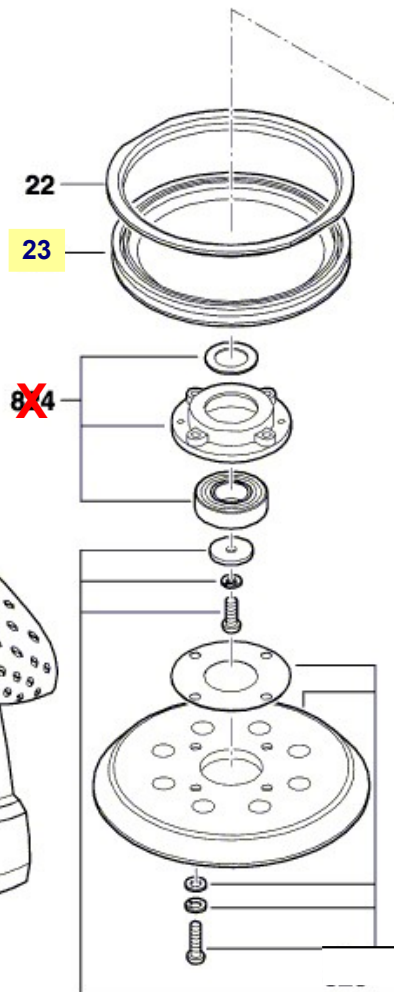

# Pièces détachées ponceuse orbitale 7455 Skil type F 015 745 501

F 015 745 501

Stand } 14-07-14  
Issue } 14-08-14

**Fig./Abb. 1**

peau de mouton

abrasifs réticulés

Änderungen vorbehalten  
Modifications reserved  
Modificacions reserveses  
Salvo modificaciones

★ = Pos. 802

abrasifs multiperforations

La pièce que vous recherchez n'a pas de lien? Contactez nous!