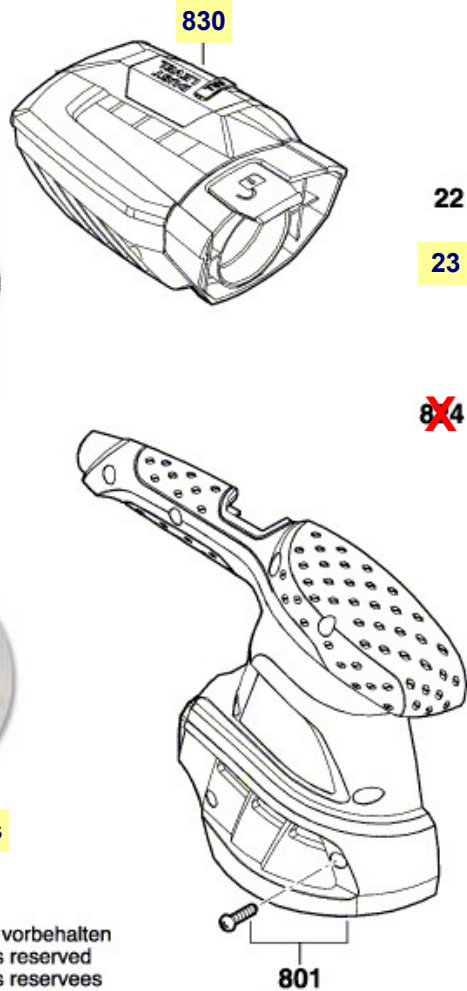

# Pièces détachées ponceuse orbitale 7455 Skil type F 015 745 501

F 015 745 501

Stand } 14-07-14  
Issue } 14-08-14

**Fig./Abb. 1**

peau de mouton

abrasifs réticulés

Änderungen vorbehalten  
Modifications reserved  
Modificacions reserveses  
Salvo modificaciones

★ = Pos. 802

abrasifs multiperforations

La pièce que vous recherchez n'a pas de lien? Contactez nous!