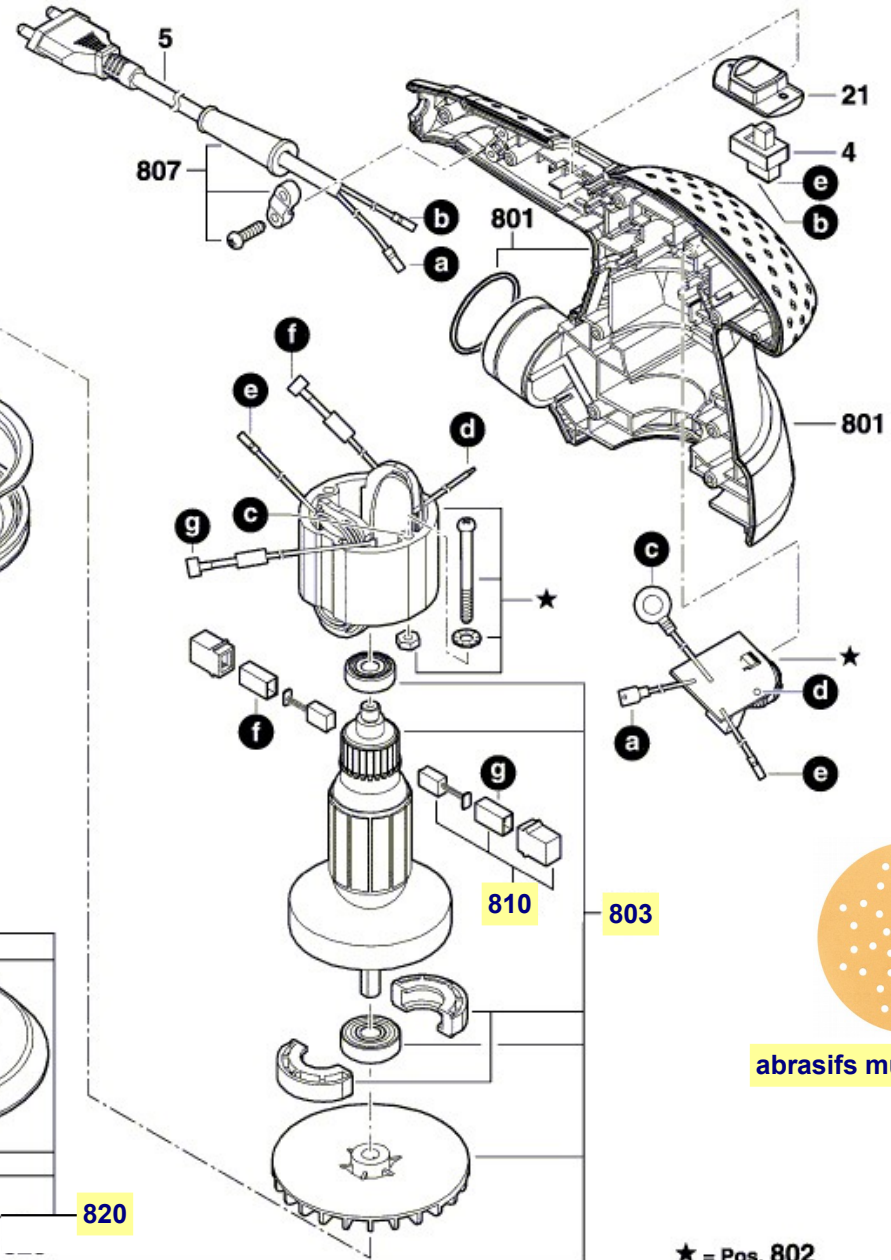

# Pièces détachées ponceuse orbitale 7455 Skil type F 015 745 501

F 015 745 501

Stand } 14-07-14  
Issue } 14-08-14

**Fig./Abb. 1**

peau de mouton

abrasifs réticulés

Änderungen vorbehalten  
Modifications reserved  
Modificacions reserveses  
Salvo modificaciones

★ = Pos. 802

abrasifs multiperforations

La pièce que vous recherchez n'a pas de lien? Contactez nous!