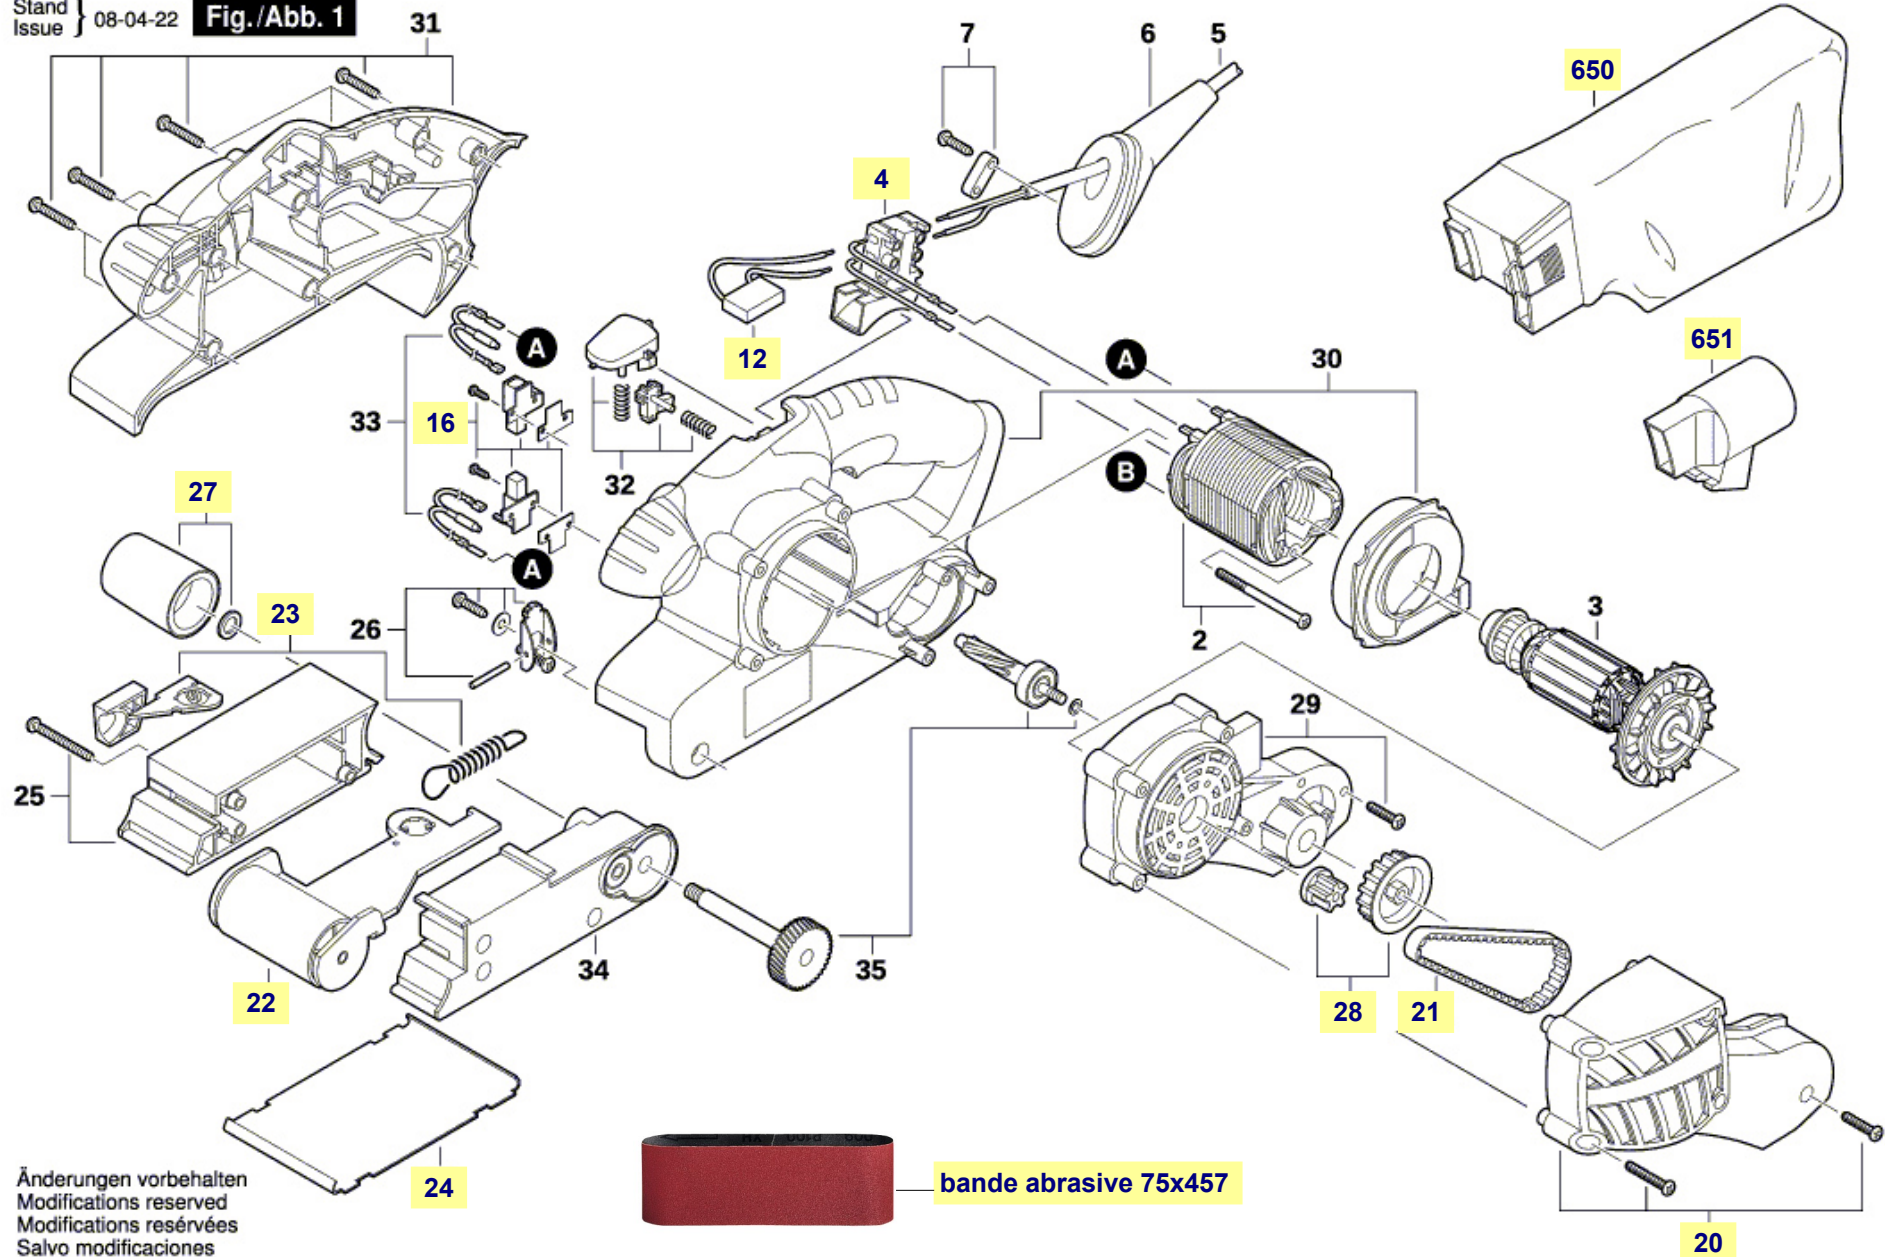

Pièces détachées ponceuse à bande 1220 Skil Typ F 015 122 011

Courroie, charbons, sac à poussière, galet, poulie, plaque de base... toutes les pièces pour votre ponceuse

F 015 121 001

Stand } 08-04-22 Fig./Abb. 1

Änderungen vorbehalten
Modifications reserved
Modifications réservées
Salvo modificaciones

bande abrasive 75x457

La pièce que vous recherchez n'a pas de lien? Contactez nous!

Nomenclature 1220 Skil Typ F 015 122 011

4	interrupteur marche / arrêt
12	condensateur filtre antiparasite
16	jeu de balais charbon
20	capot cache courroie
21	courroie de transmission
22	galet avant + fourche
23	levier tension de bande
24	plaque de base
27	galet entrainement de bande
28	poulies de courroie
650	sac à poussière
651	raccord pour aspirateur

bande abrasive 75x457