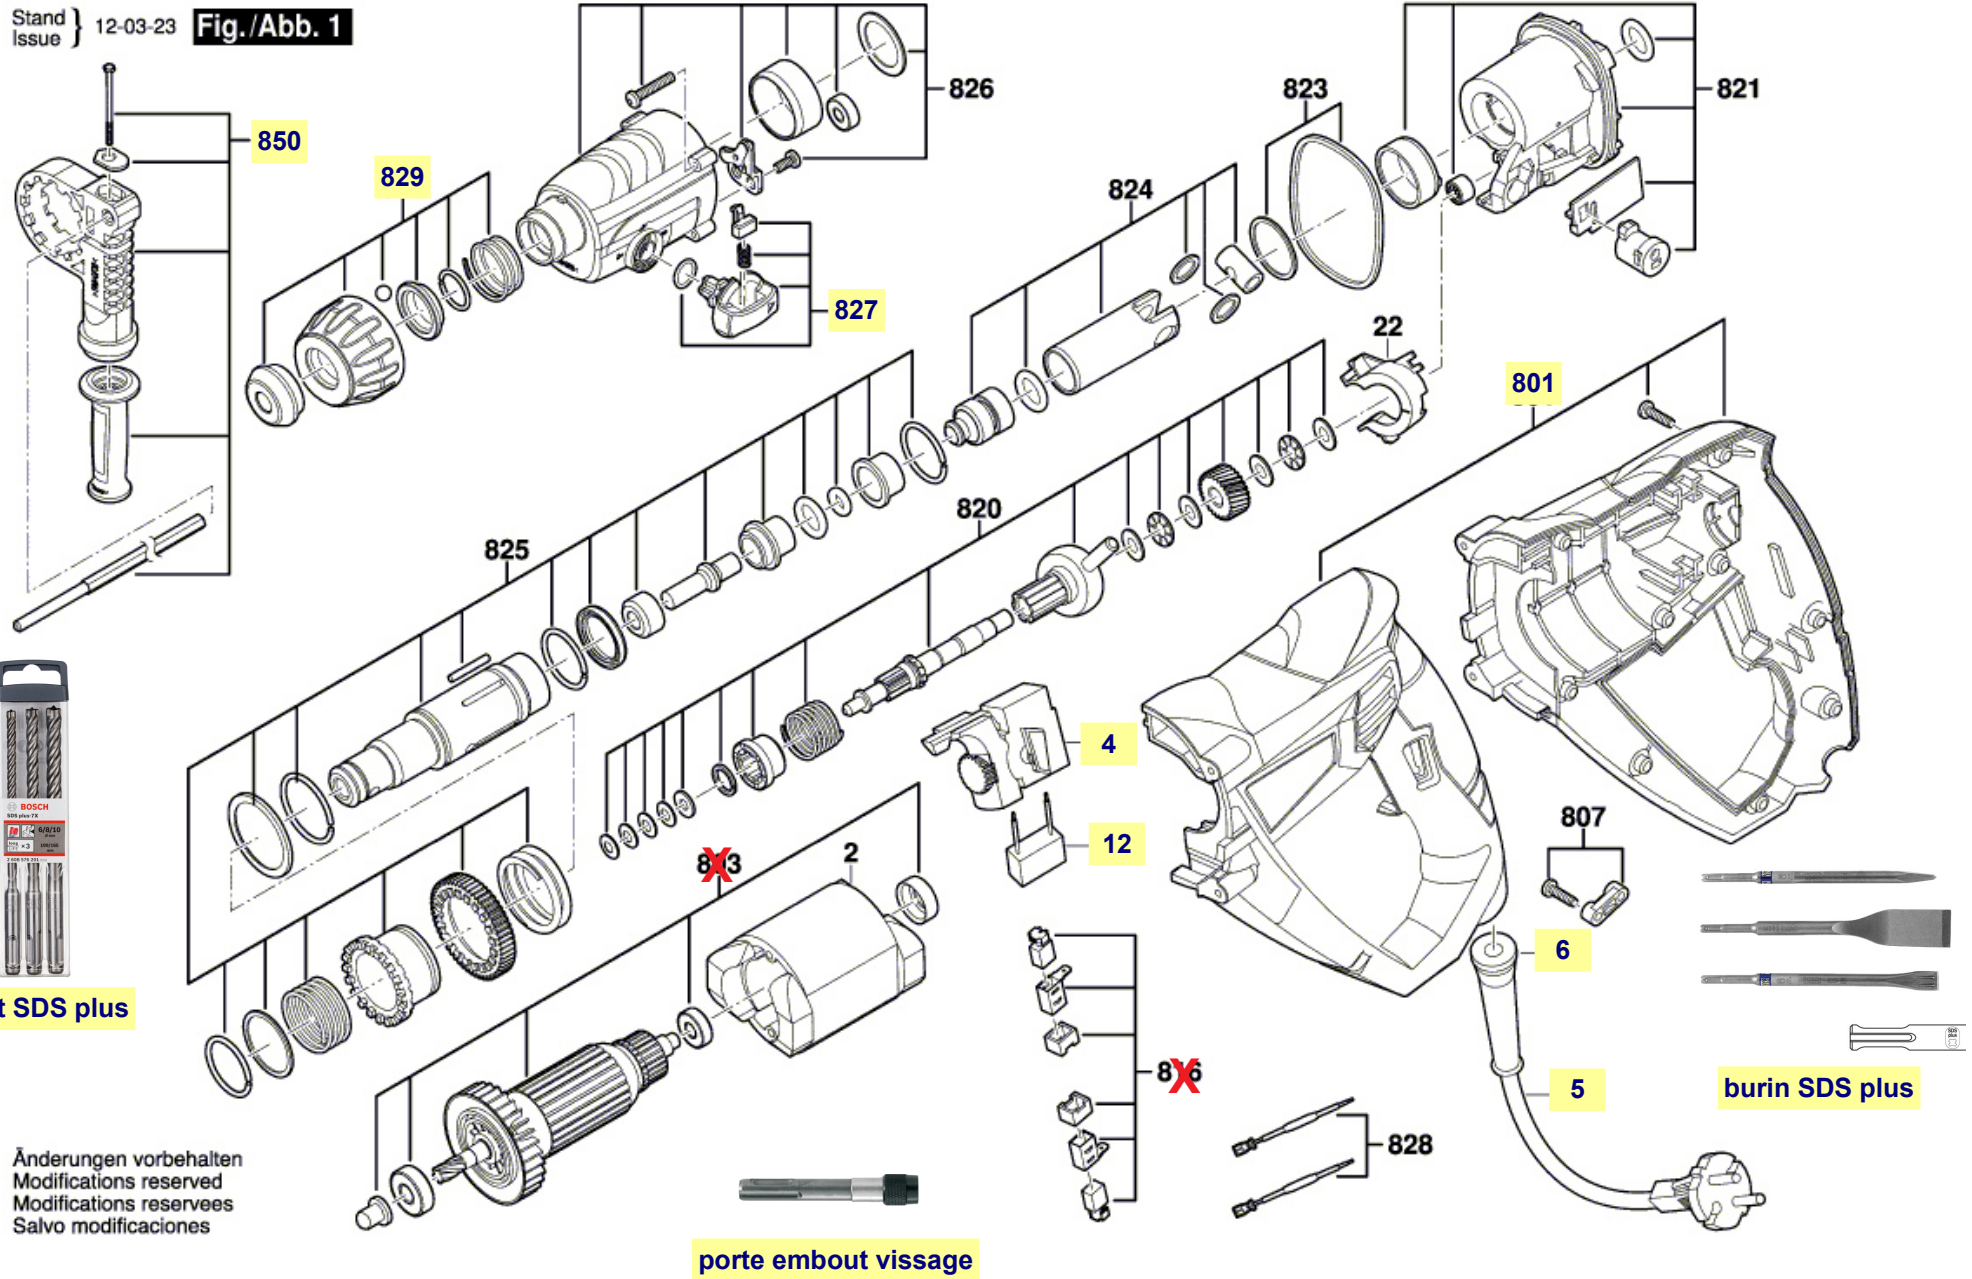

Pièces détachées perceuse 1764 Skil Typ F 015 176 401

F 015 176 401

Stand } 12-03-23 **Fig./Abb. 1**
Issue }

forêt SDS plus

Änderungen vorbehalten
Modifications reserved
Modificacions reserves
Salvo modificaciones

porte embout vissage

burin SDS plus

La pièce que vous recherchez n'a pas de lien? Contactez nous!