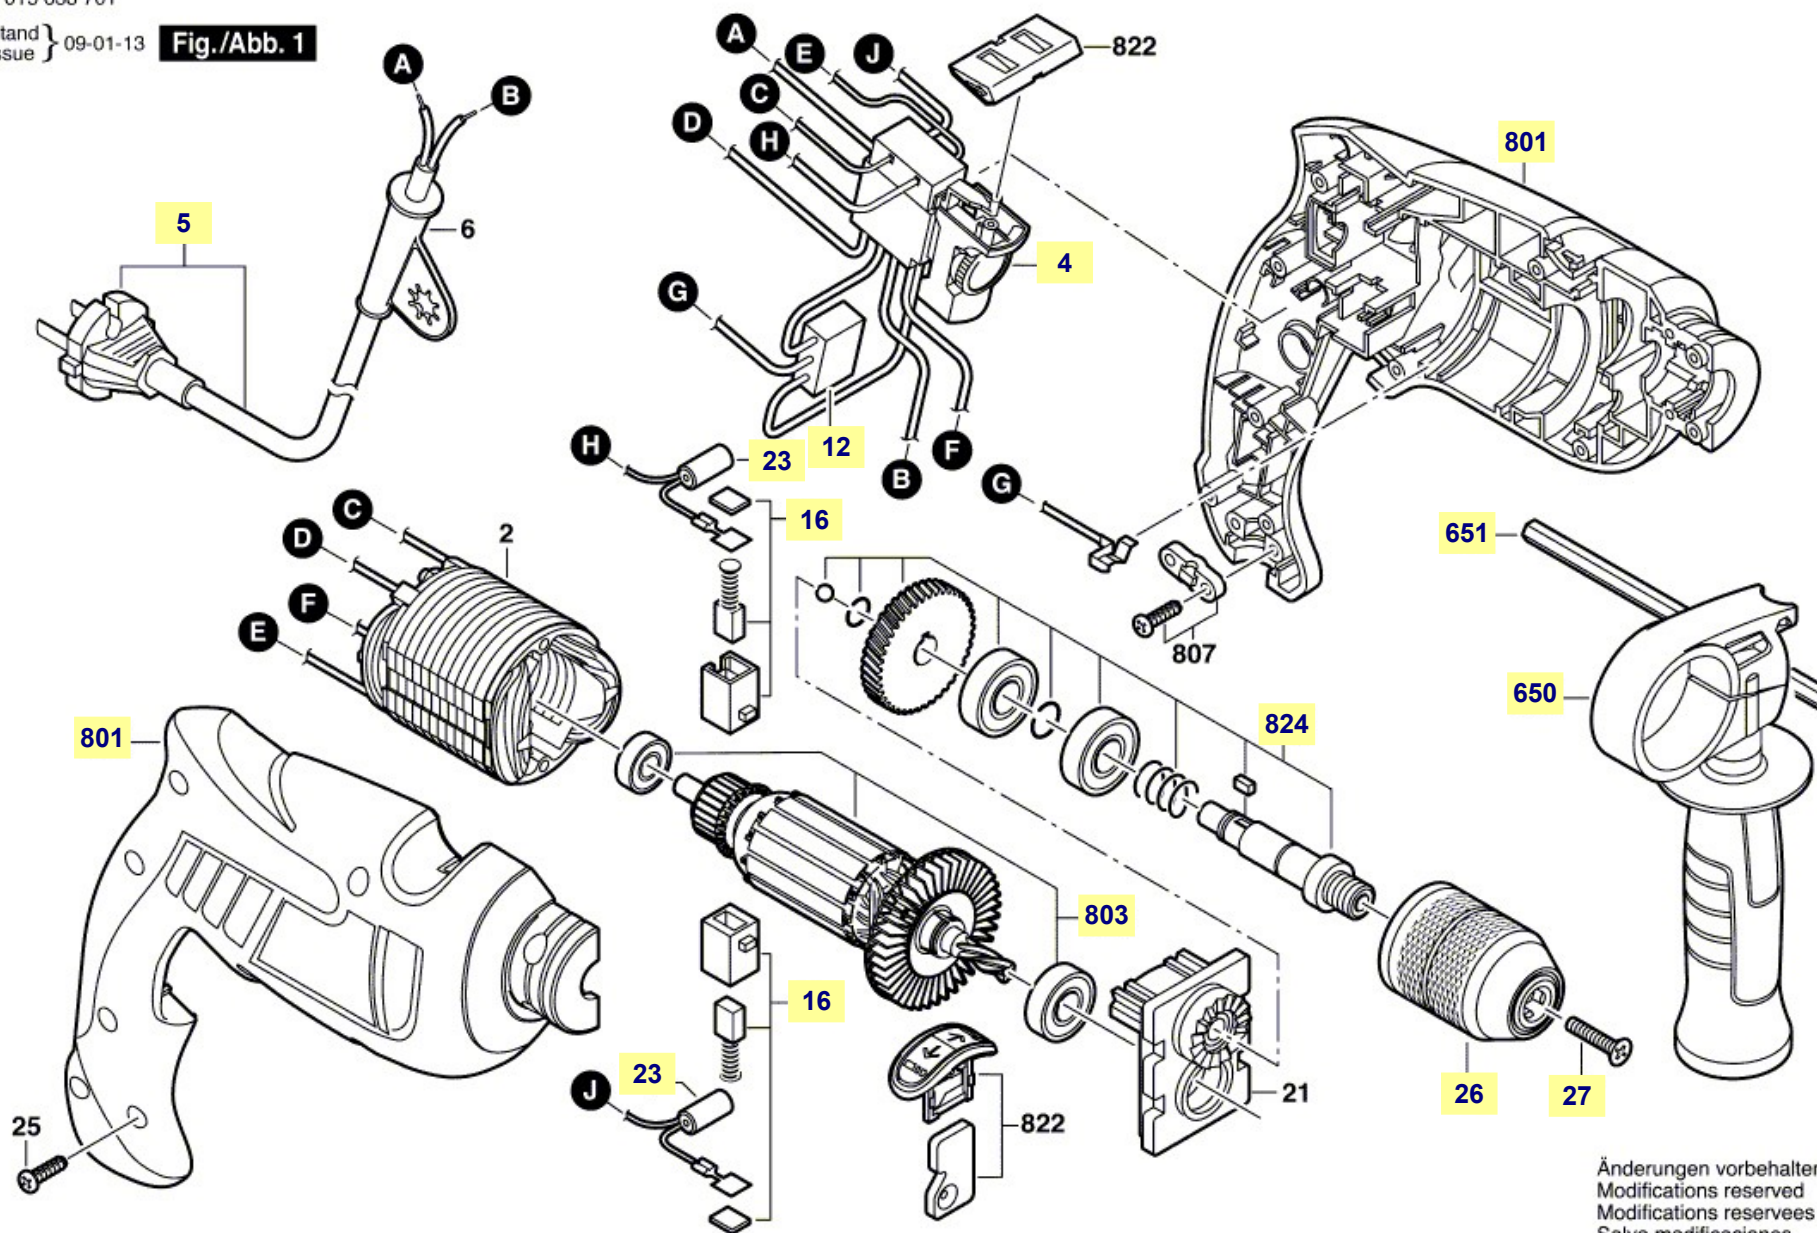

Pièces détachées perceuse à percussion 6388 Skil Typ F 015 638 801

F 015 638 701

Stand } 09-01-13 Fig./Abb. 1
Issue }

Änderungen vorbehalten
Modifications reserved
Modifications reservées
Salvo modificaciones

La pièce que vous recherchez n'a pas de lien? Contactez nous!