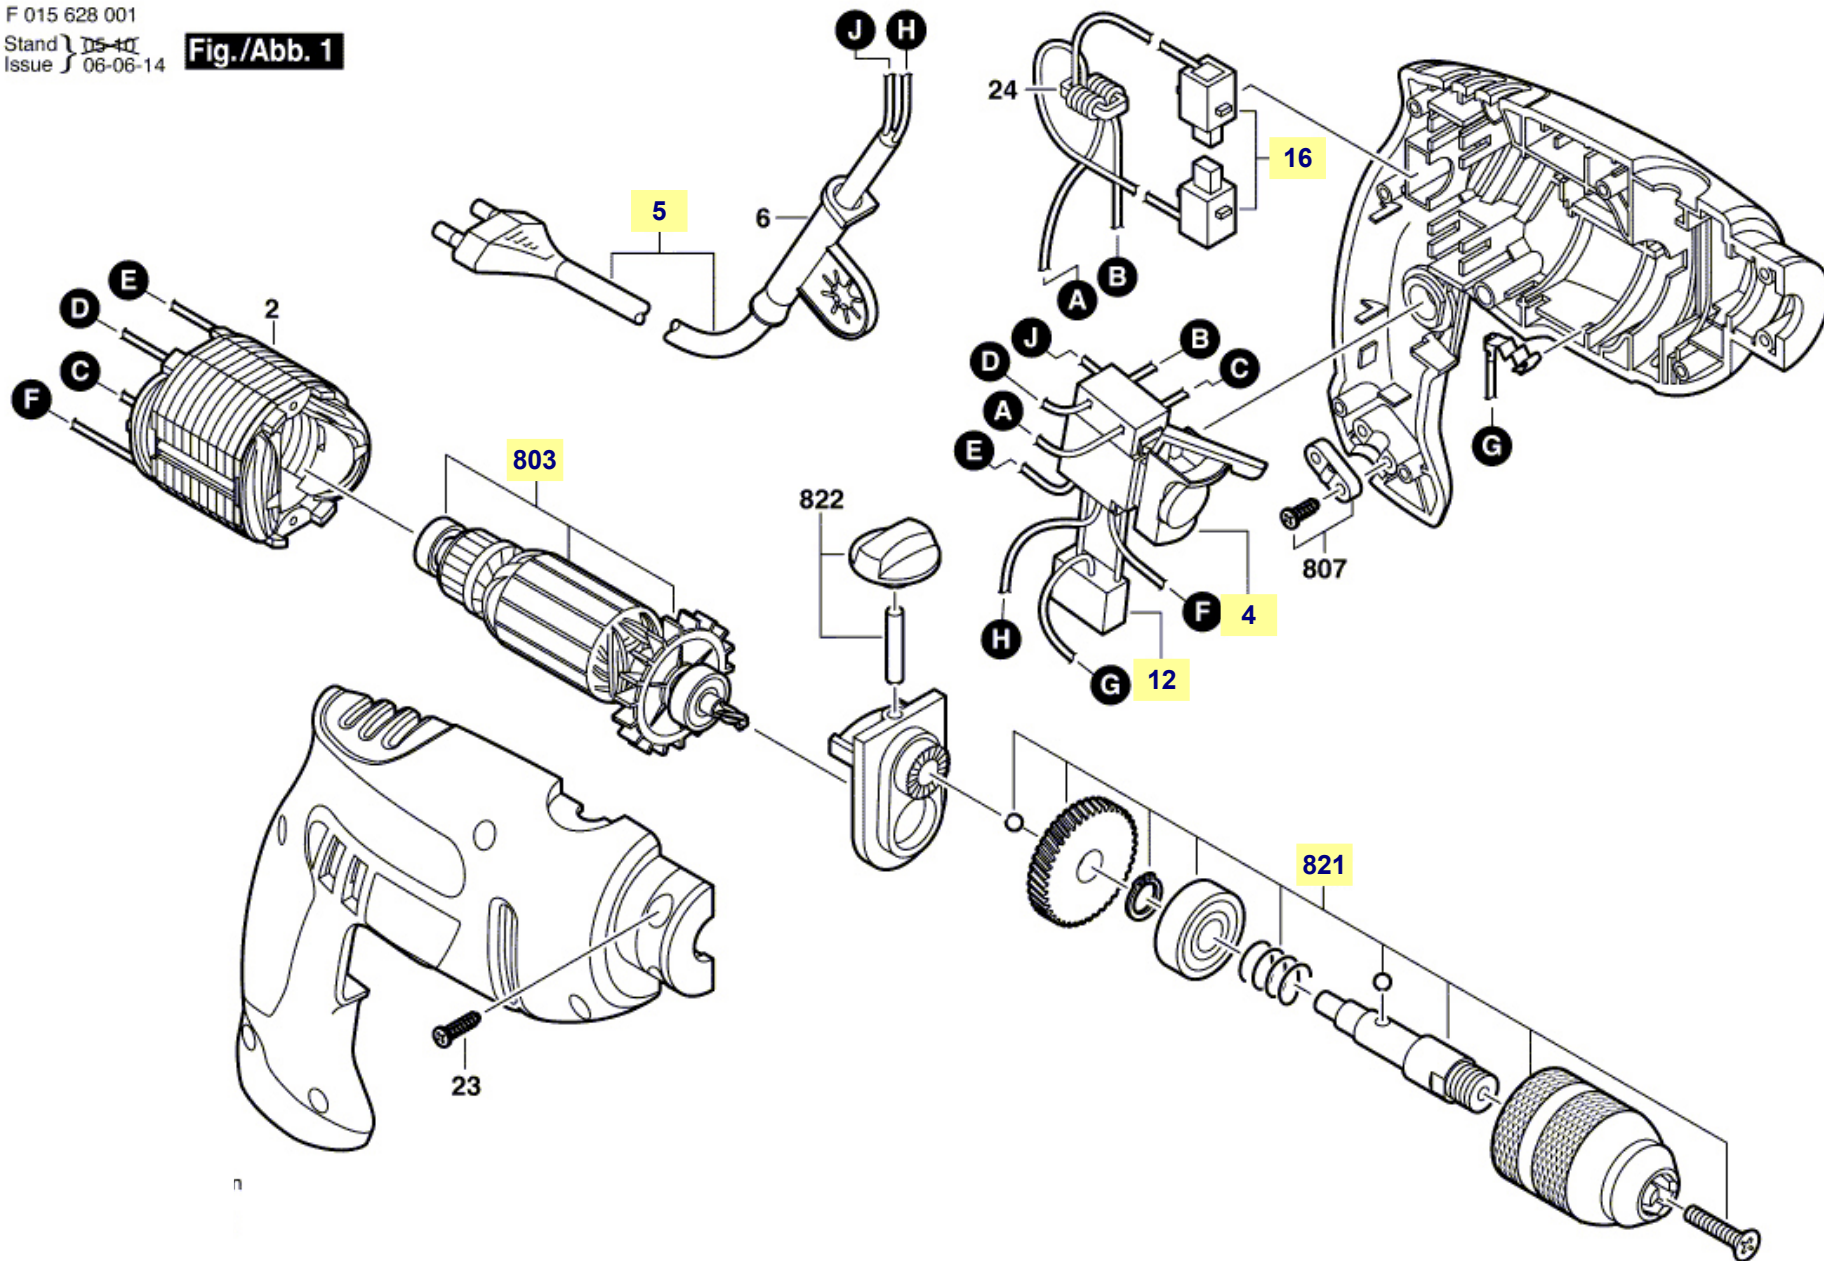

Pièces détachées perceuse à percussion 6005 Skil type F 015 6005 01

Balais carbon, mandrin, interrupteur, condensateur... Trouvez la pièce détachée pour réparation de votre perceuse 6005 Skil

F 015 628 001
Stand } 05-10
Issue } 06-06-14

Fig./Abb. 1

La pièce que vous recherchez n'a pas de lien? Contactez nous!

Pièces détachées perceuse à percussion 6005 Skil type F 015 6005 01

NOMENCLATURE

- 4 interrupteur variateur
- 5 cable d'alimentation
- 12 condensateur filtre antiparasite
- 16 balais charbon
- 803 induit rotor
- 821 set mandrin + broche de perçage