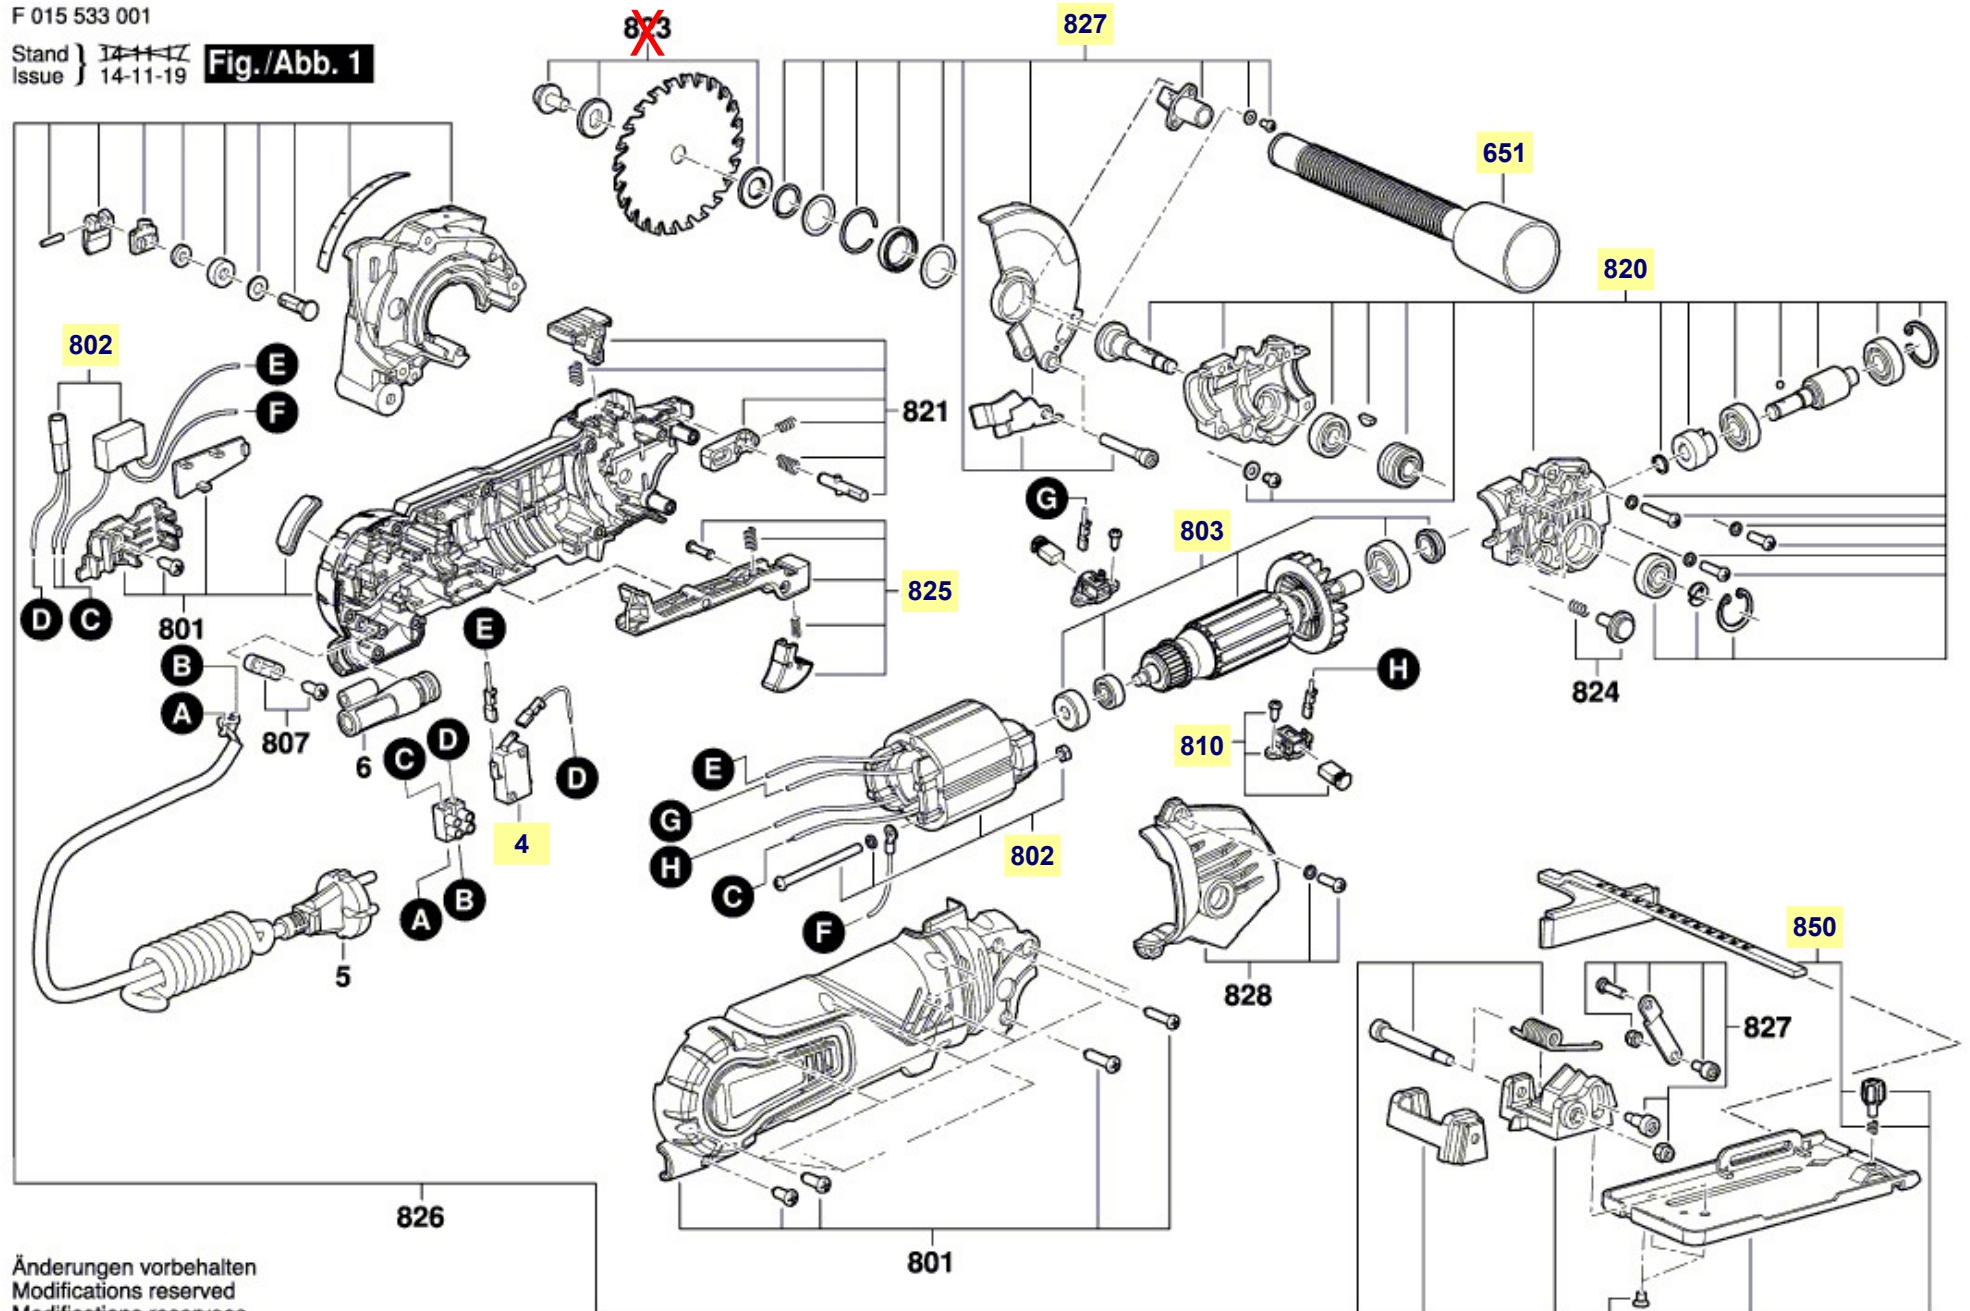

# Pièces détachées scie multisaw 5330 Skil type F 015 533 001

F 015 533 001

Stand } 14-11-19  
Issue } 14-11-19

Fig./Abb. 1

Änderungen vorbehalten  
Modifications reserved  
Modificaciones reservadas  
Salvo modificaciones

La pièce que vous recherchez n'a pas de lien? Contactez nous!