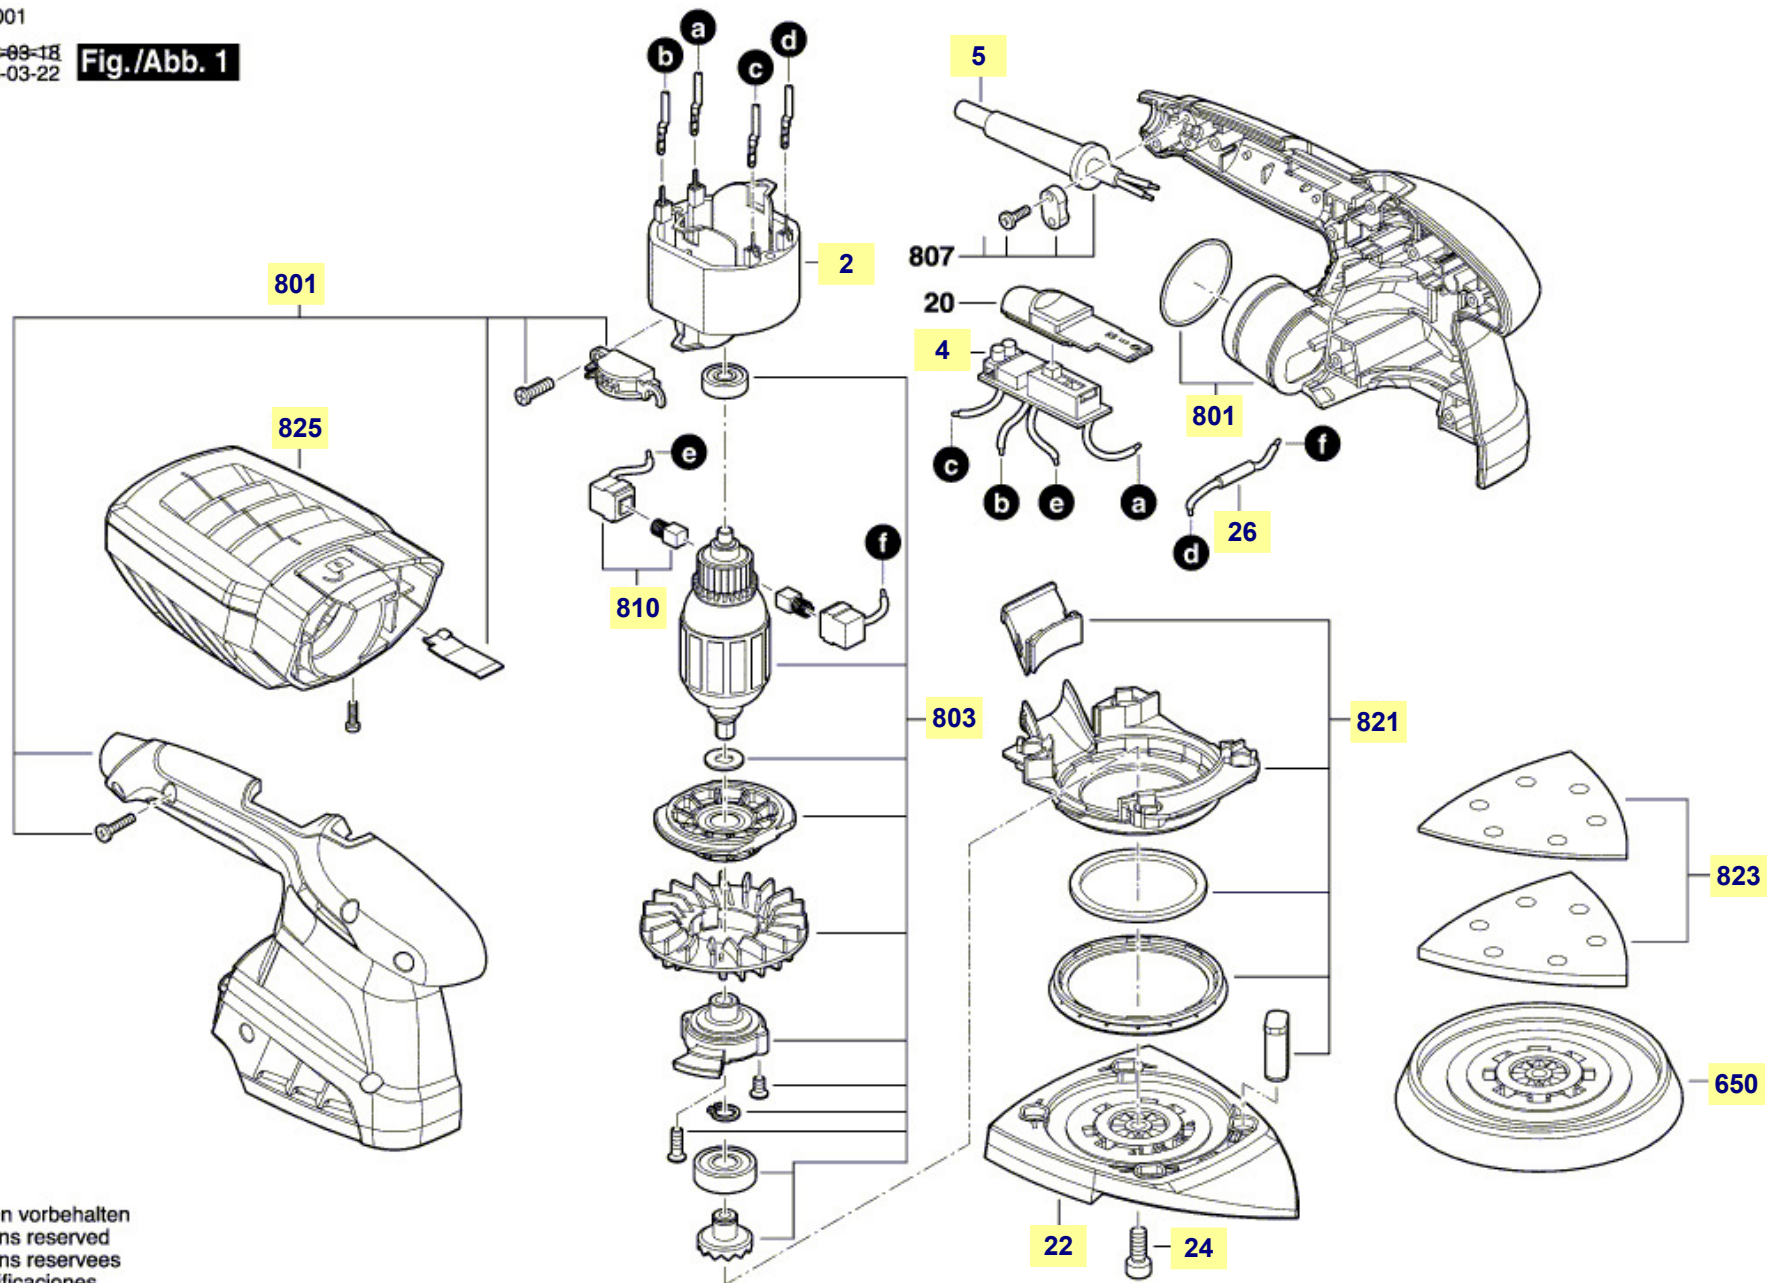

Pièces détachées ponceuse multifonctions 7220 Skil Typ F 015 722 001

F 015 722 001

Stand } 13-09-18
Issue } 13-03-22 **Fig./Abb. 1**

Änderungen vorbehalten
Modifications reserved
Modifications reserves
Salvo modificaciones

La pièce que vous recherchez n'a pas de lien? Contactez nous!

Nomenclature 7220 Skil Typ F 015 722 001

2	stator moteur électrique 230V
4	interrupteur marche-arrêt
5	câble d'alimentation
22	plaque de base triangulaire
24	vis de fixation plateau de ponçage
26	filtre self antiparasite
650	plateau de ponçage disque diamètre 125mm
801	coquille boîtier moteur
803	induit / rotor de moteur
810	jeu de balais charbon
821	défecteur pour aspiration poussière
823	plateau de ponçage delta
825	collecteur à poussière avec microfiltre

abrasif pour plateaux triangulaires

abrasif pour plateaux Ø125mm