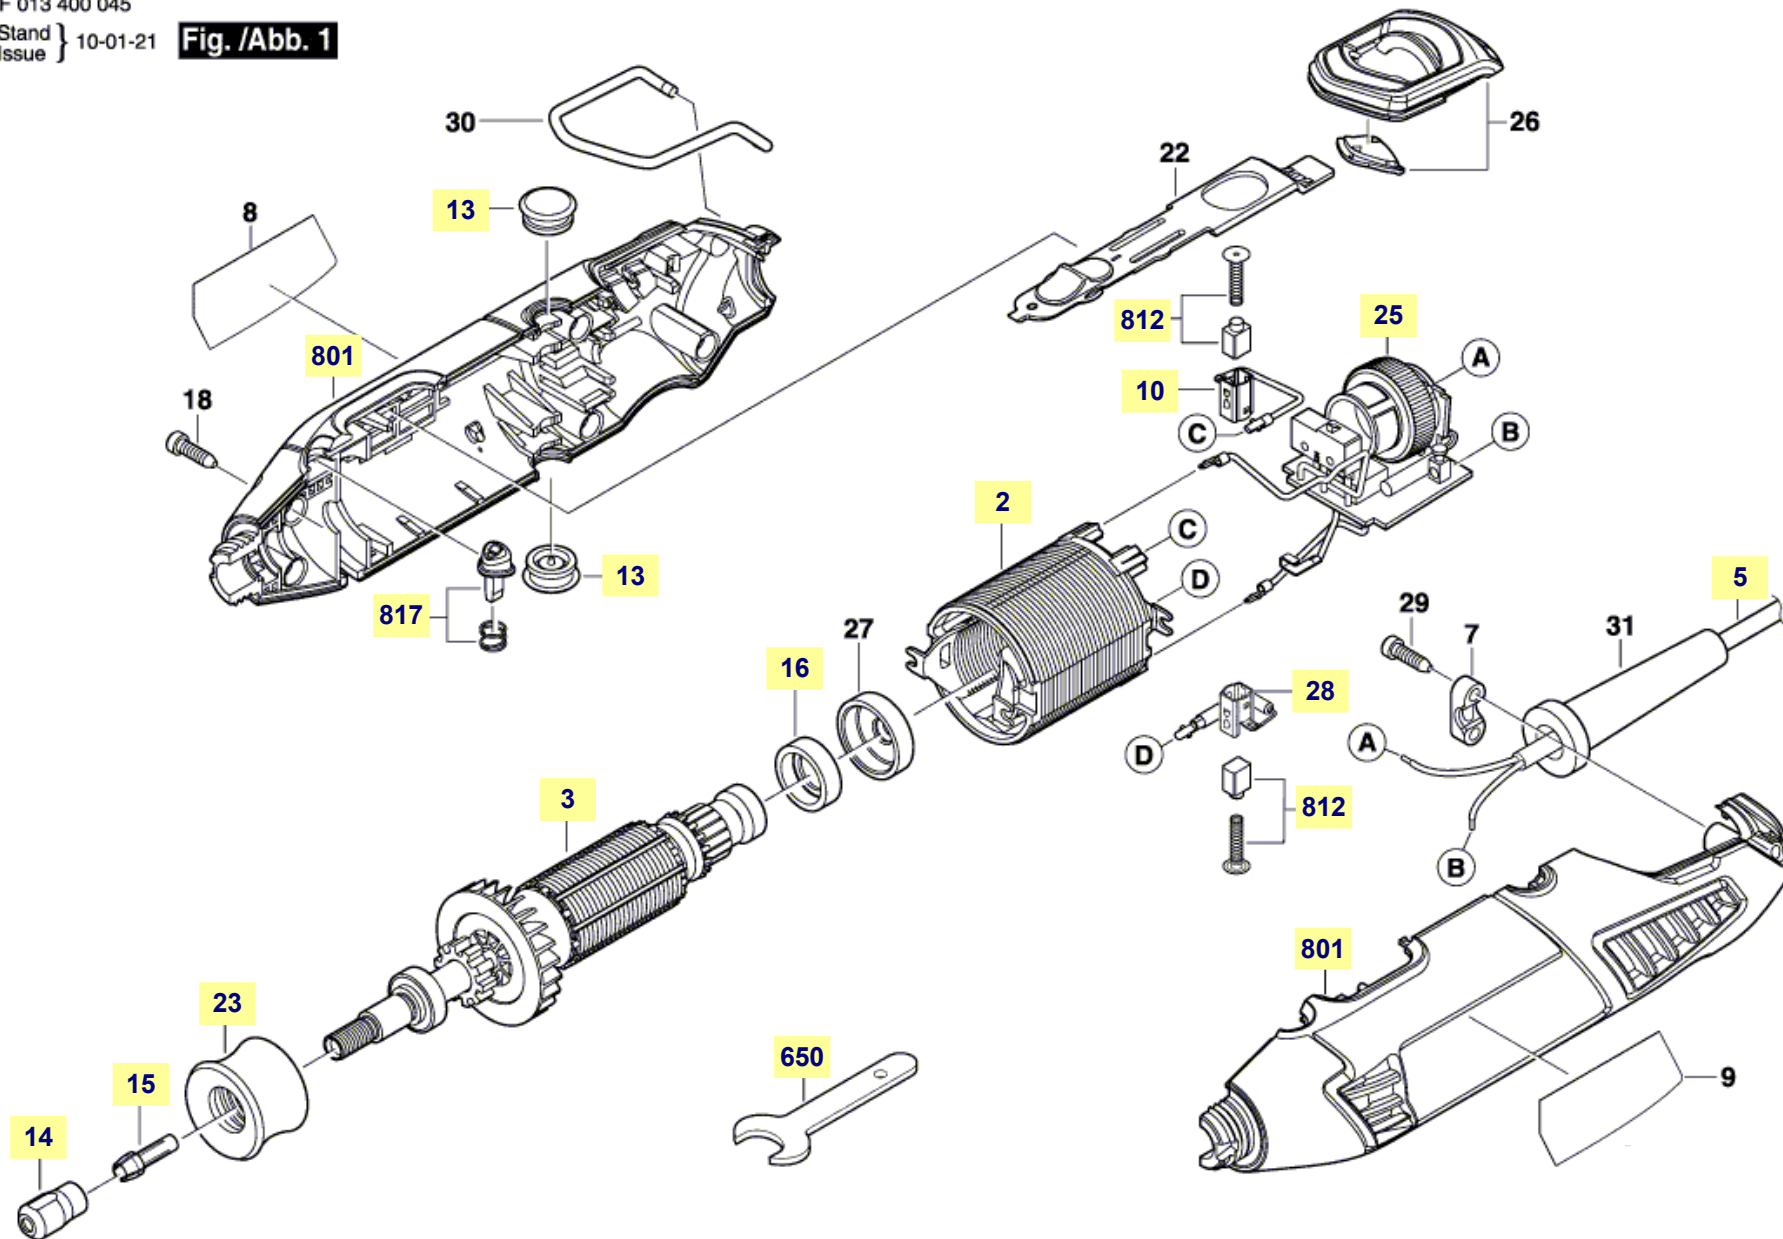

Pièces détachées Dremel 4000 type F 013 400 046

Balais carbon, rotor, stator, variateur... Toutes les pièces pour la réparation et l'entretien de votre outil Dremel

F 013 400 045

Stand } 10-01-21
Issue }

Fig. /Abb. 1

La pièce que vous recherchez n'a pas de lien? Contactez nous!

Nomenclature Dremel 4000 type F 013 400 046

2	stator
3	induit rotor
5	câble d'alimentation
10	porte balais charbon côté droit
13	Capuchon pour balais charbon réf. 2 610 007 979
14	écrou raccord pince de serrage
15	pince de serrage 3,2mm
16	douille caoutchouc isolante roulement rotor
23	bague de maintien
25	variateur
28	porte balais charbon côté gauche
650	clé fourche 90962 pour écrou Dremel réf. 2 610 930 692
801	boîtier / coque réf. 2 610 005 381
812	balais charbon
817	blocage d'axe

Nomenclature Dremel 4000 type F 013 400 046

accessoires tronçonnage

accessoires brossage

accessoires meulage

accessoires fraisage

set pinces de serrage

La pièce que vous recherchez n'a pas de lien? Contactez nous!