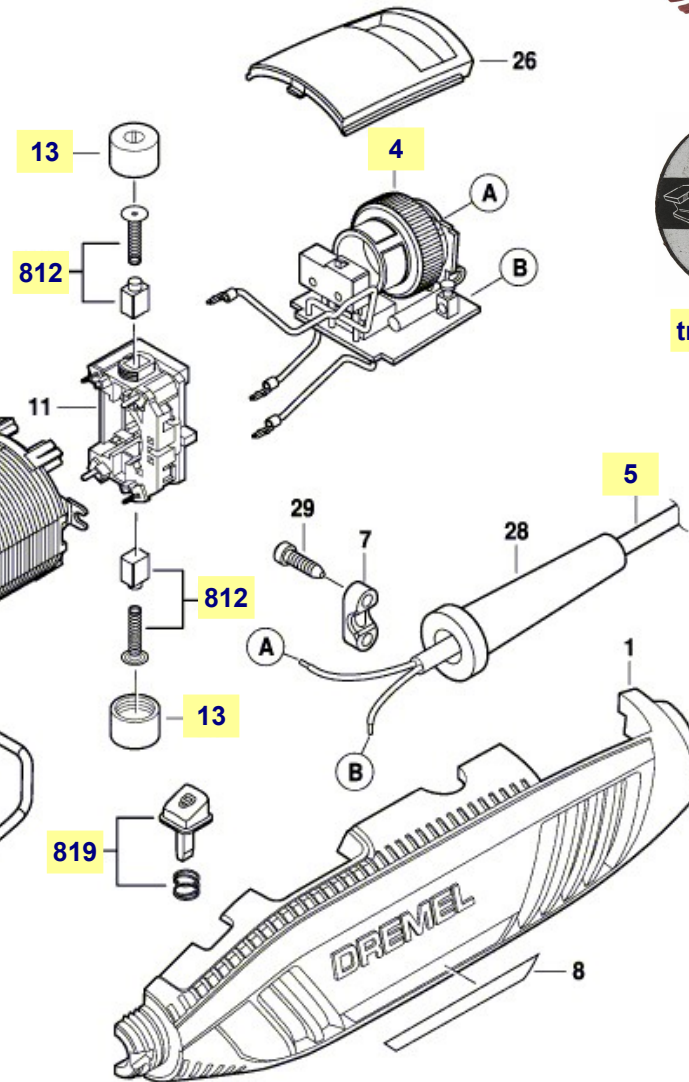

# Pièces détachées Dremel 4300 type F 013 430 045

F 013 430 045

Issue } 17-07-05 Fig./Abb. 1  
Stand }

arbre flexible

accessoire perçage fraisage

accessoire meulage

brosse

tronçonnage