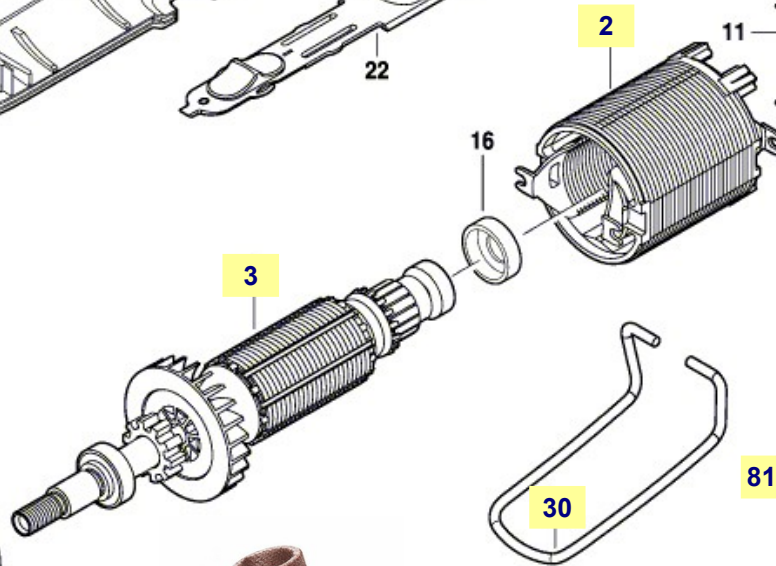

# Pièces détachées Dremel 4300 type F 013 430 045

F 013 430 045

Issue } 17-07-05 Fig./Abb. 1  
Stand }

arbre flexible

accessoire perçage fraisage

accessoire meulage

brosse

tronçonnage