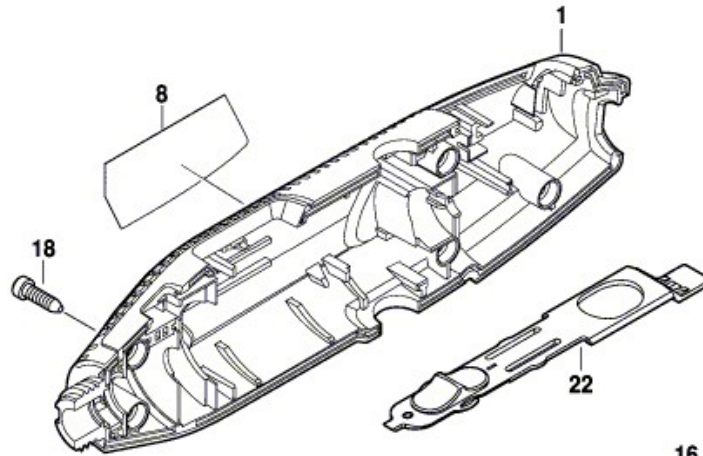

# Pièces détachées Dremel 4300 type F 013 430 045

F 013 430 045

Issue } 17-07-05 Fig./Abb. 1  
Stand }

arbre flexible

accessoire perçage fraisage

accessoire meulage

brosse

tronçonnage