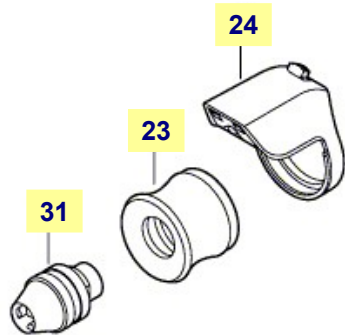

# Pièces détachées Dremel 4300 type F 013 430 045

F 013 430 045

Issue } 17-07-05 Fig./Abb. 1  
Stand }

arbre flexible

accessoire perçage fraisage

accessoire meulage

brosse

tronçonnage