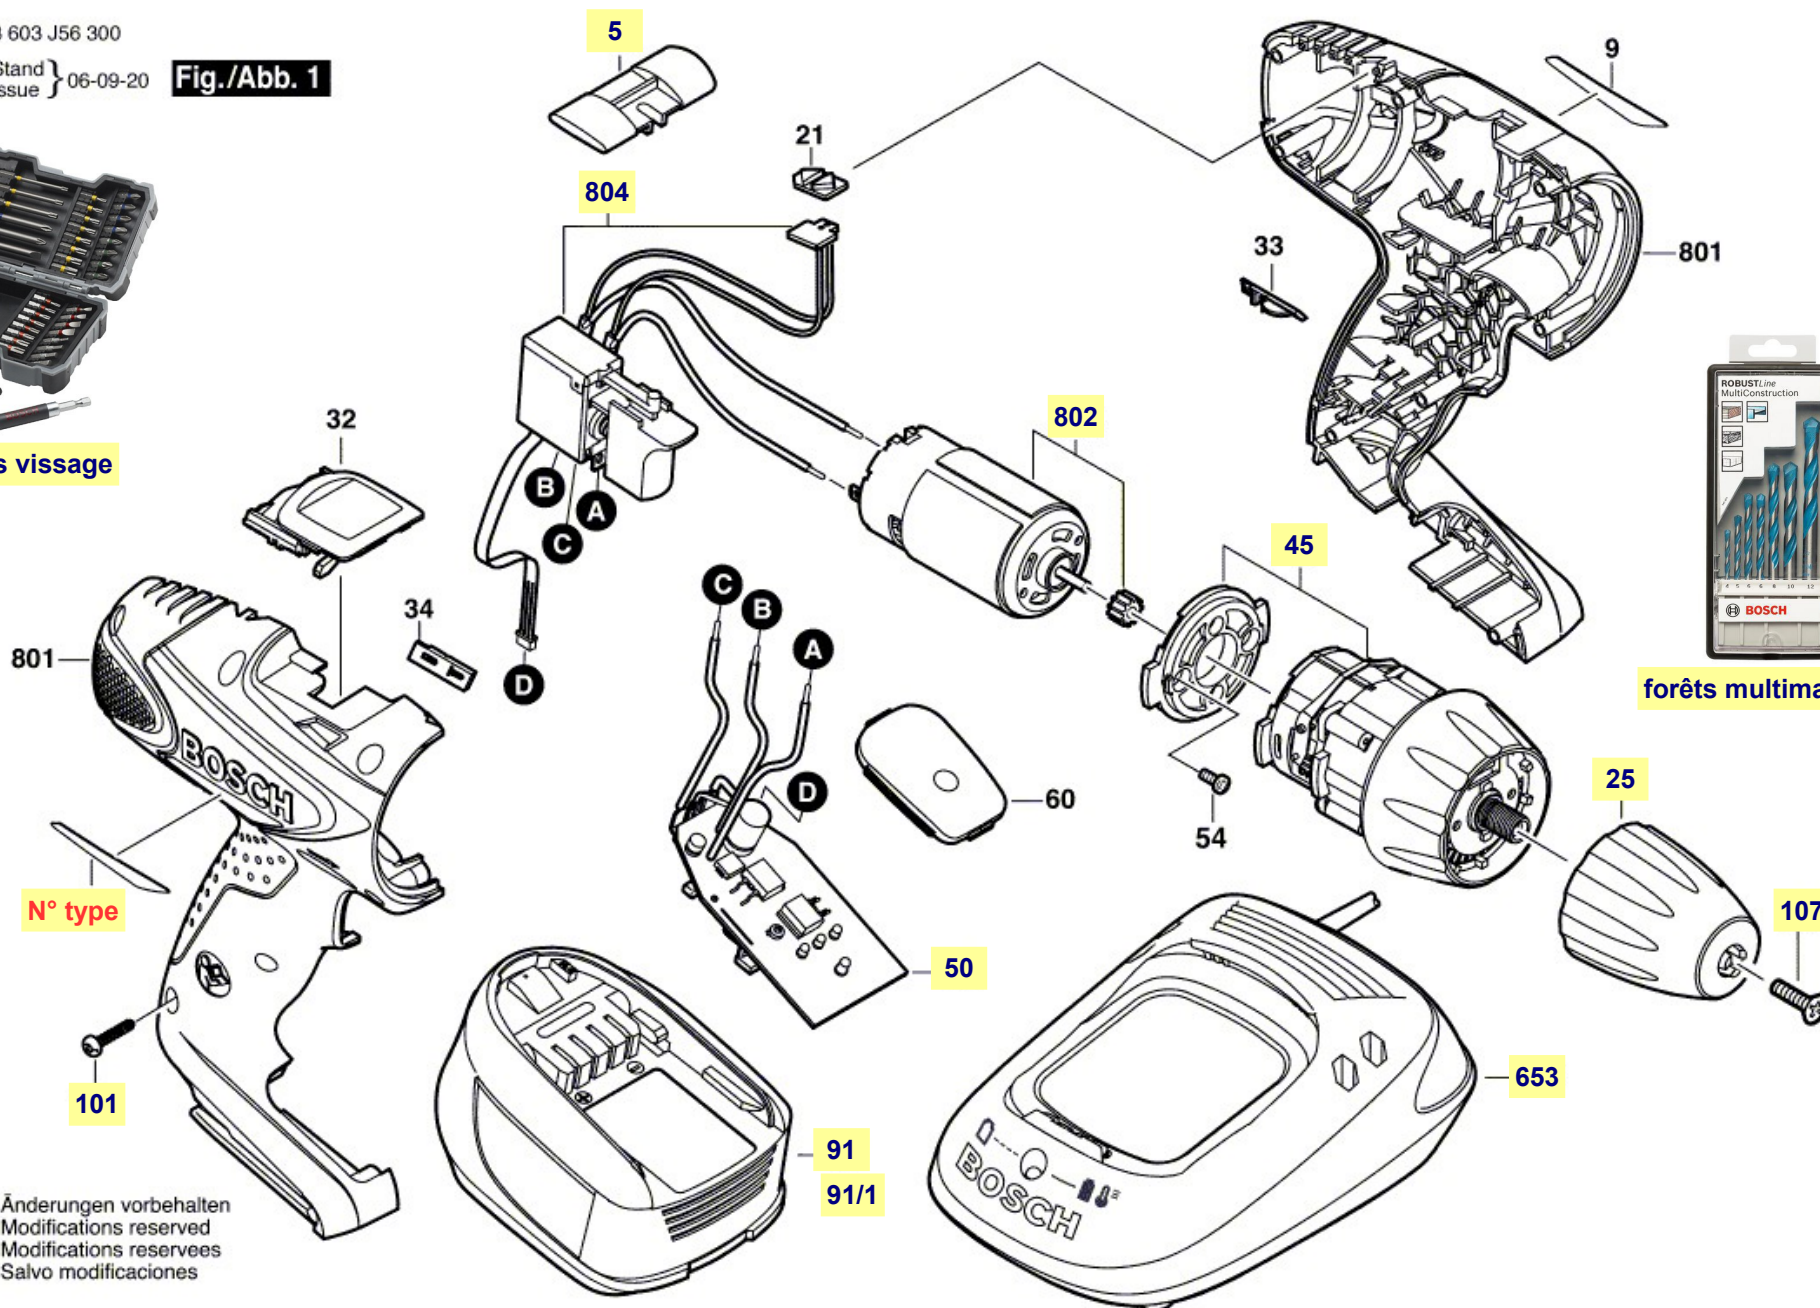

Pièces détachées perceuse-visseuse PSR 18 LI-2 type 3 603 J56 303

3 603 J56 300

Stand } 06-09-20
Issue }

Fig./Abb. 1

embouts vissage

forêts multimatériaux

Änderungen vorbehalten
Modifications reserved
Modifications reserves
Salvo modificaciones

La pièce que vous recherchez n'a pas de lien? Contactez nous!