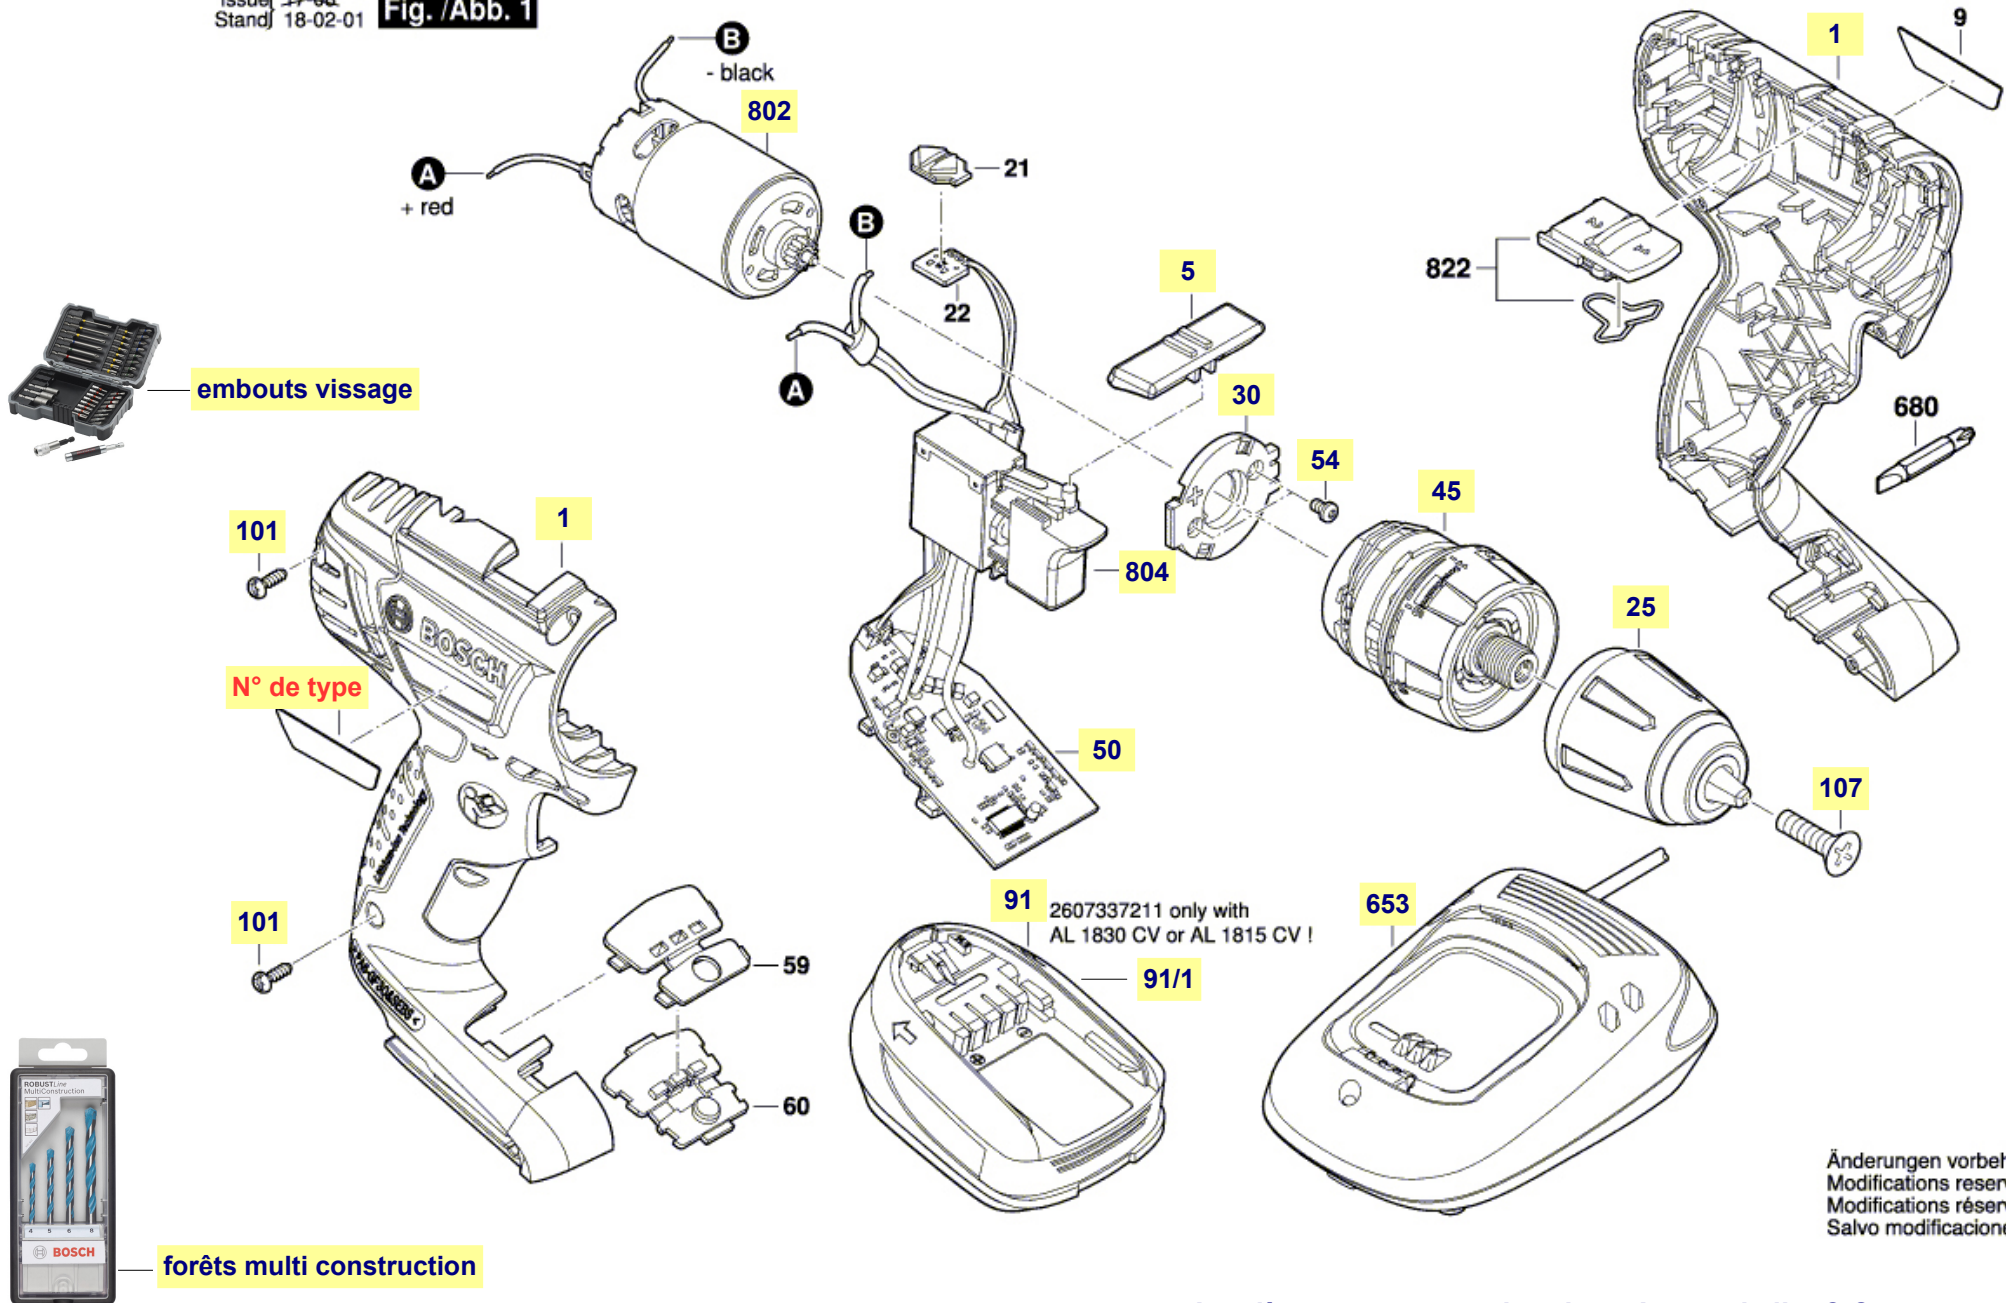

Pièces détachées perceuse-visseuse PSR 1800 LI-2 Bosch type 3 603 JA3 102

3 603 JA3 000
 Issue 17-08
 Stand 18-02-01

Fig. /Abb. 1

Änderungen vorbehalten
 Modifications reserved
 Modifications réservées
 Salvo modificaciones

La pièce que vous recherchez n'a pas de lien? Contactez nous!