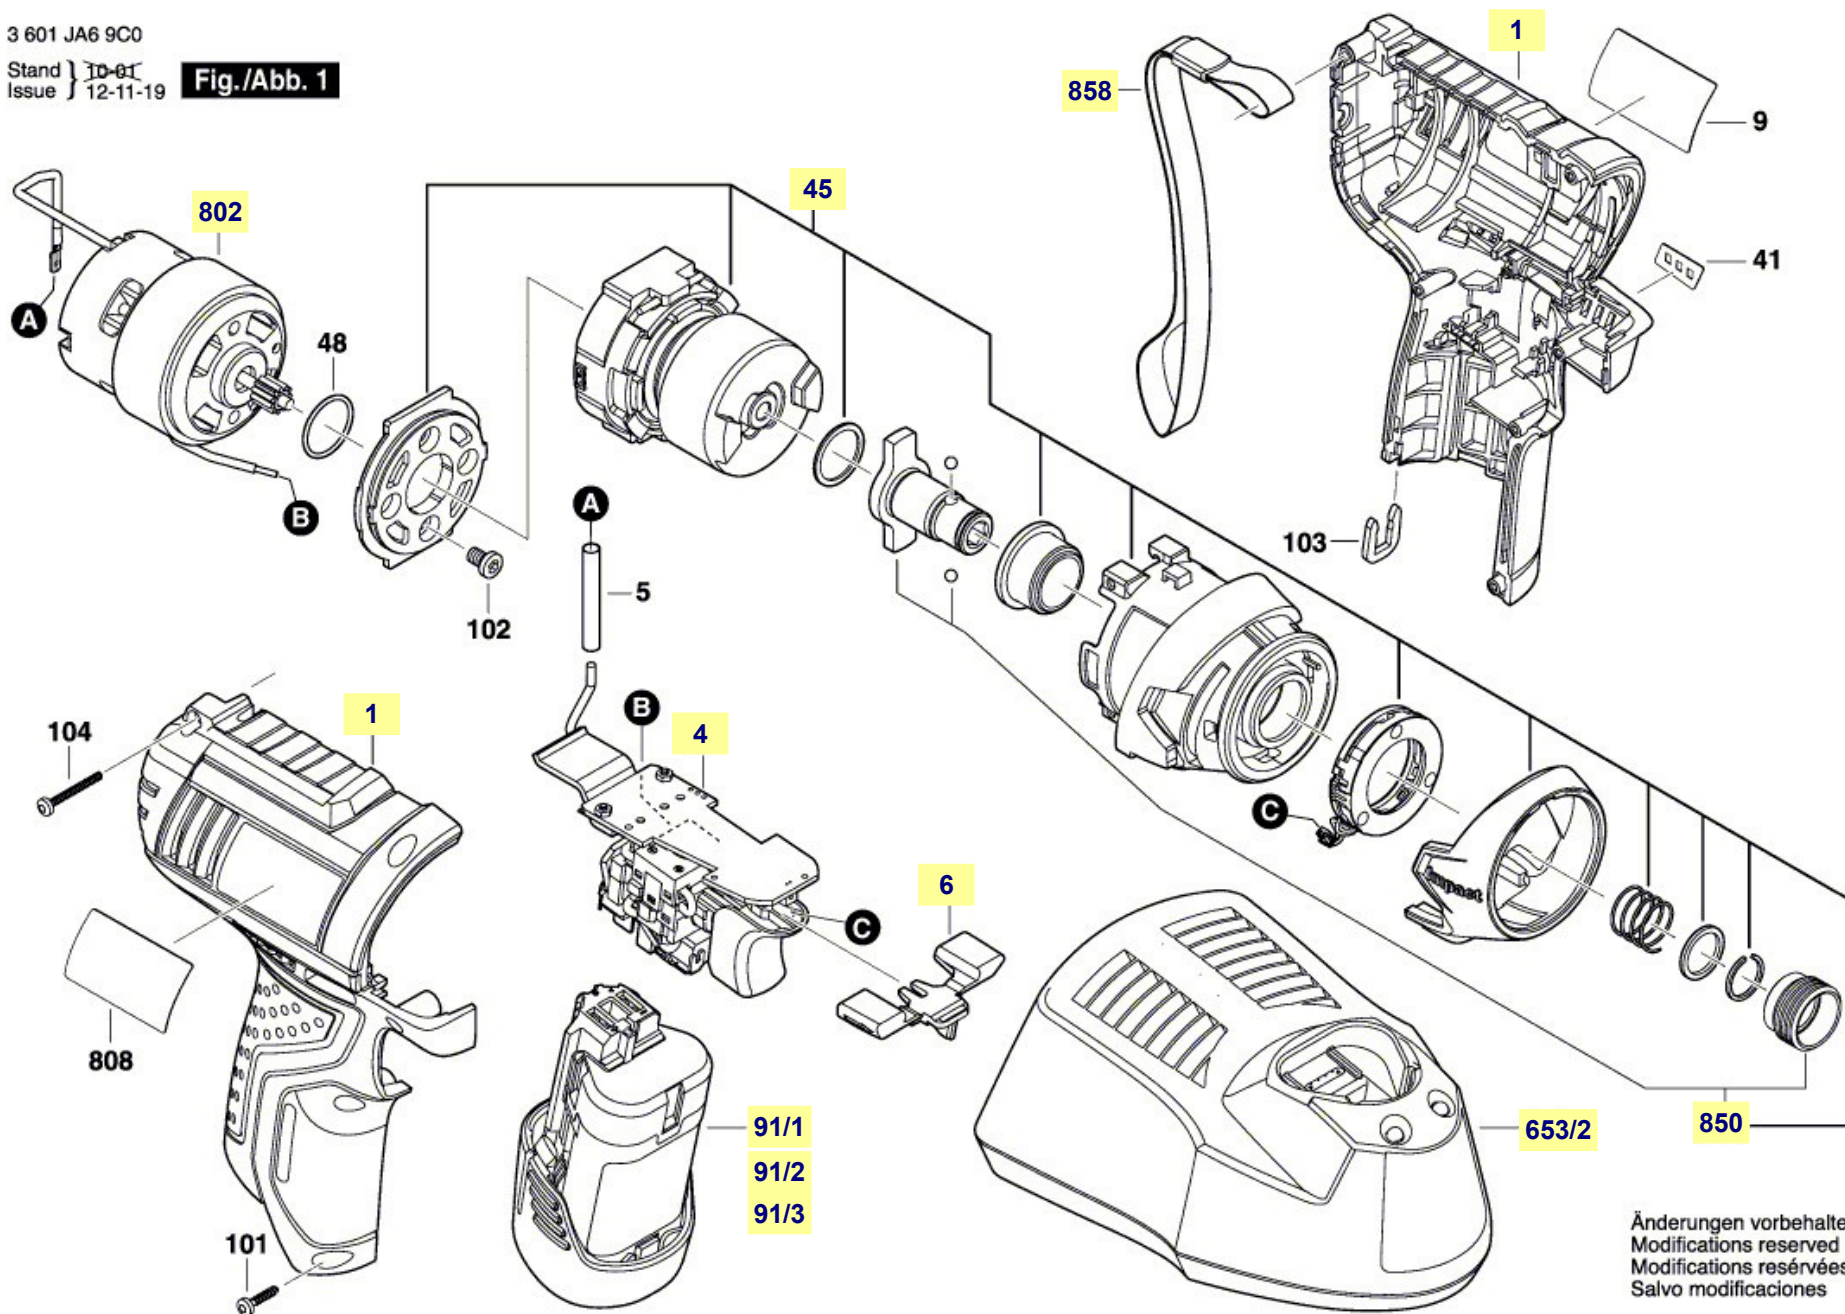

Pièces détachées visseuse à choc sans-fil GDR 12V-105 Bosch Typ 3 601 JA6 901

3 601 JA6 9C0

Stand } 1D-01
Issue } 12-11-19

Fig./Abb. 1

Änderungen vorbehalten
Modifications reserved
Modifications réservées
Salvo modificaciones

La pièce que vous recherchez n'a pas de lien? Contactez nous!

Nomenclature GDR 12V-105 Bosch Typ 3 601 JA6 901

1	coquille / boîtier plastique
4	interrupteur variateur électronique
6	curseur de commande inverseur de rotation
45	boîte de transmission avec dispositif de percussion
91/1	batterie 12V / 3Ah li-ion
91/2	batterie 12V / 4Ah li-ion
91/3	batterie 12V / 6Ah li-ion
653/2	chargeur de batterie rapide GAL 12V-40
802	moteur
850	demi accouplement / porte-outil
858	dragonne de sécurité