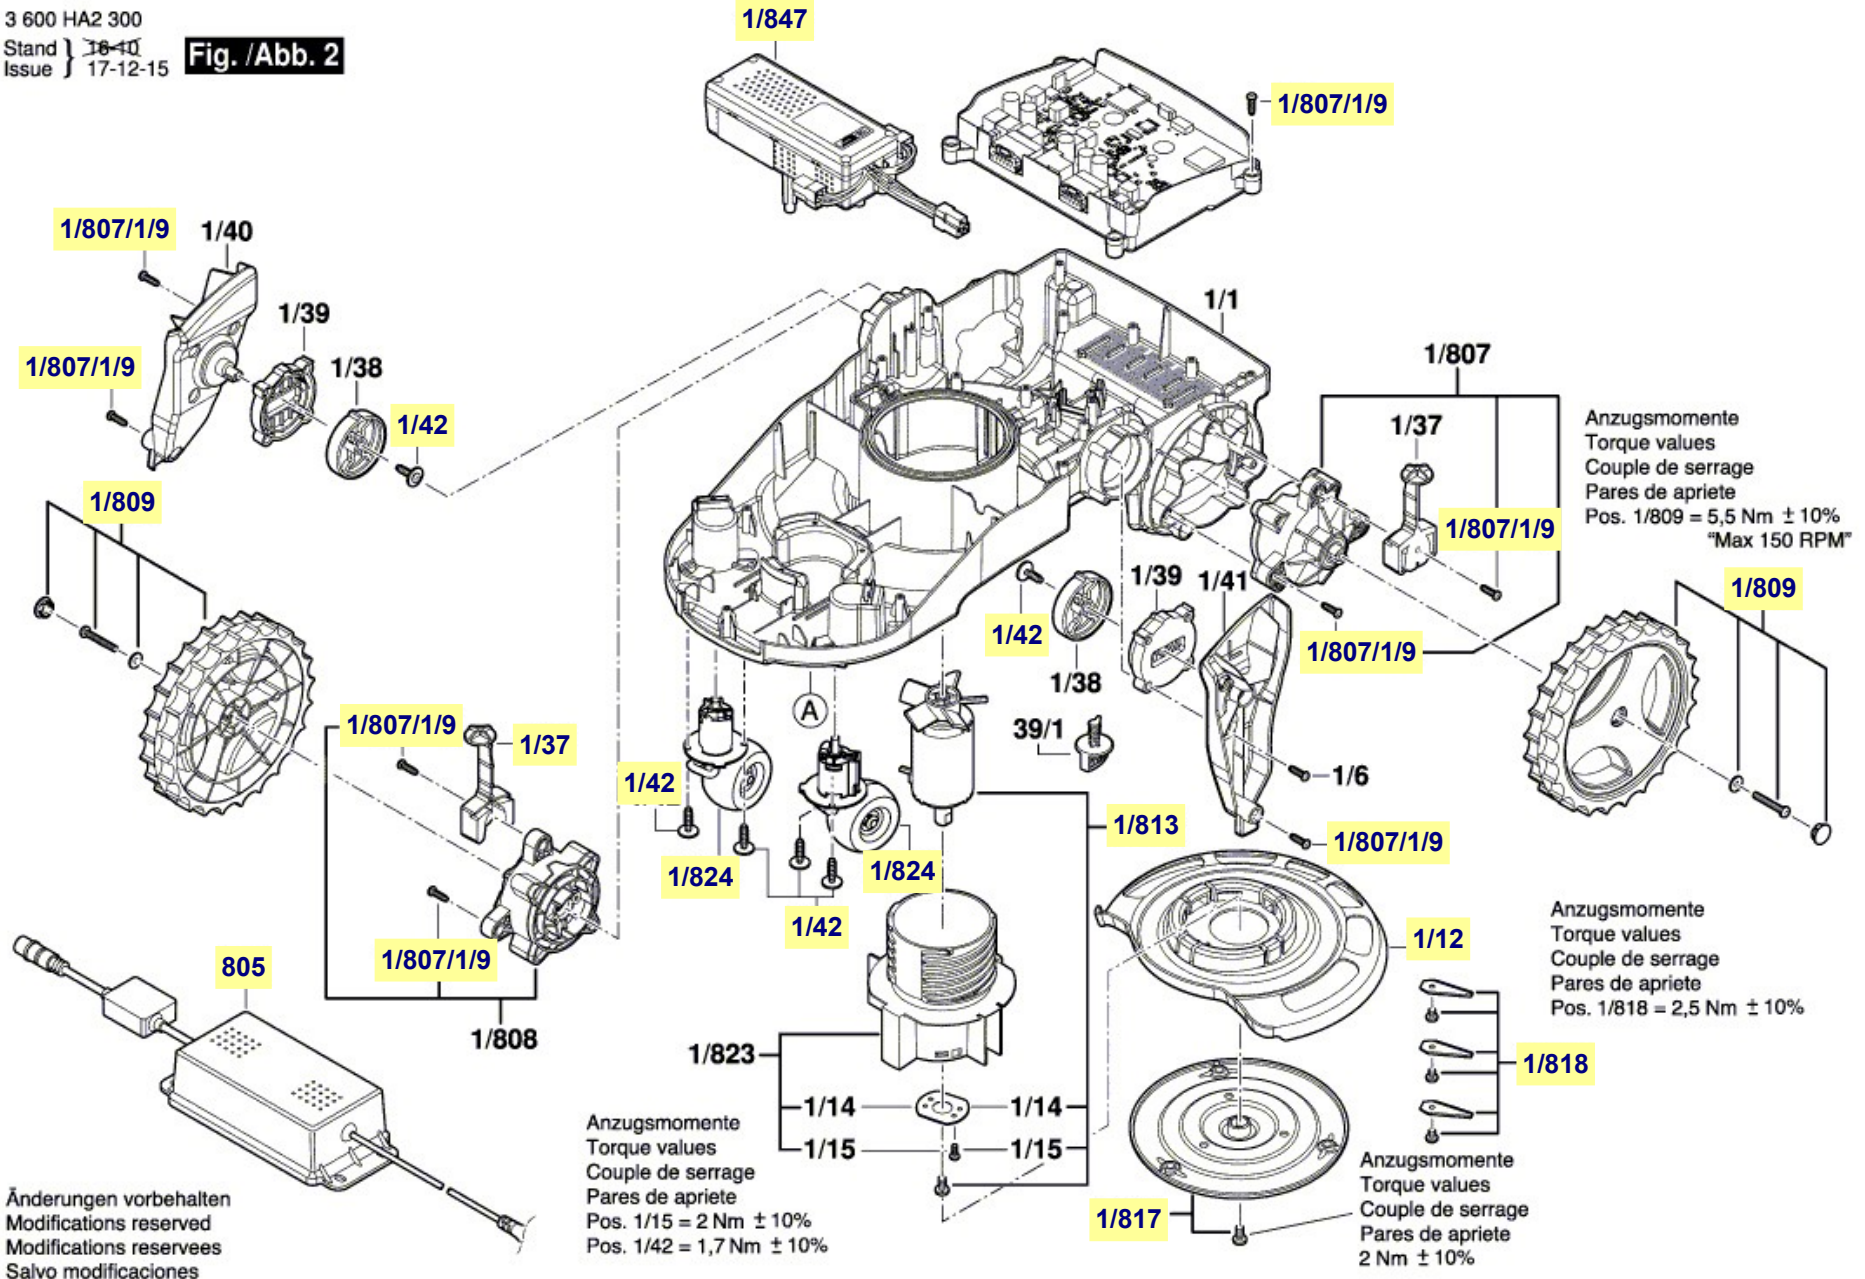

Pièces détachées robot tondeuse à gazon Indego 1200 CONNECT Bosch type 3 600 HA2 301

3 600 HA2 300
 Stand } 17-12-08
 Issue } 17-12-15

Fig. / Abb. 1

La pièce que vous recherchez n'a pas de lien? Contactez nous!

Pièces détachées robot tondeuse à gazon Indego 1200 CONNECT Bosch type 3 600 HA2 301

3 600 HA2 300
 Stand } 16-11
 Issue } 17-12-15

Fig. /Abb. 2

Änderungen vorbehalten
 Modifications reserved
 Modifications reserves
 Salvo modificaciones

La pièce que vous recherchez n'a pas de lien? Contactez nous!