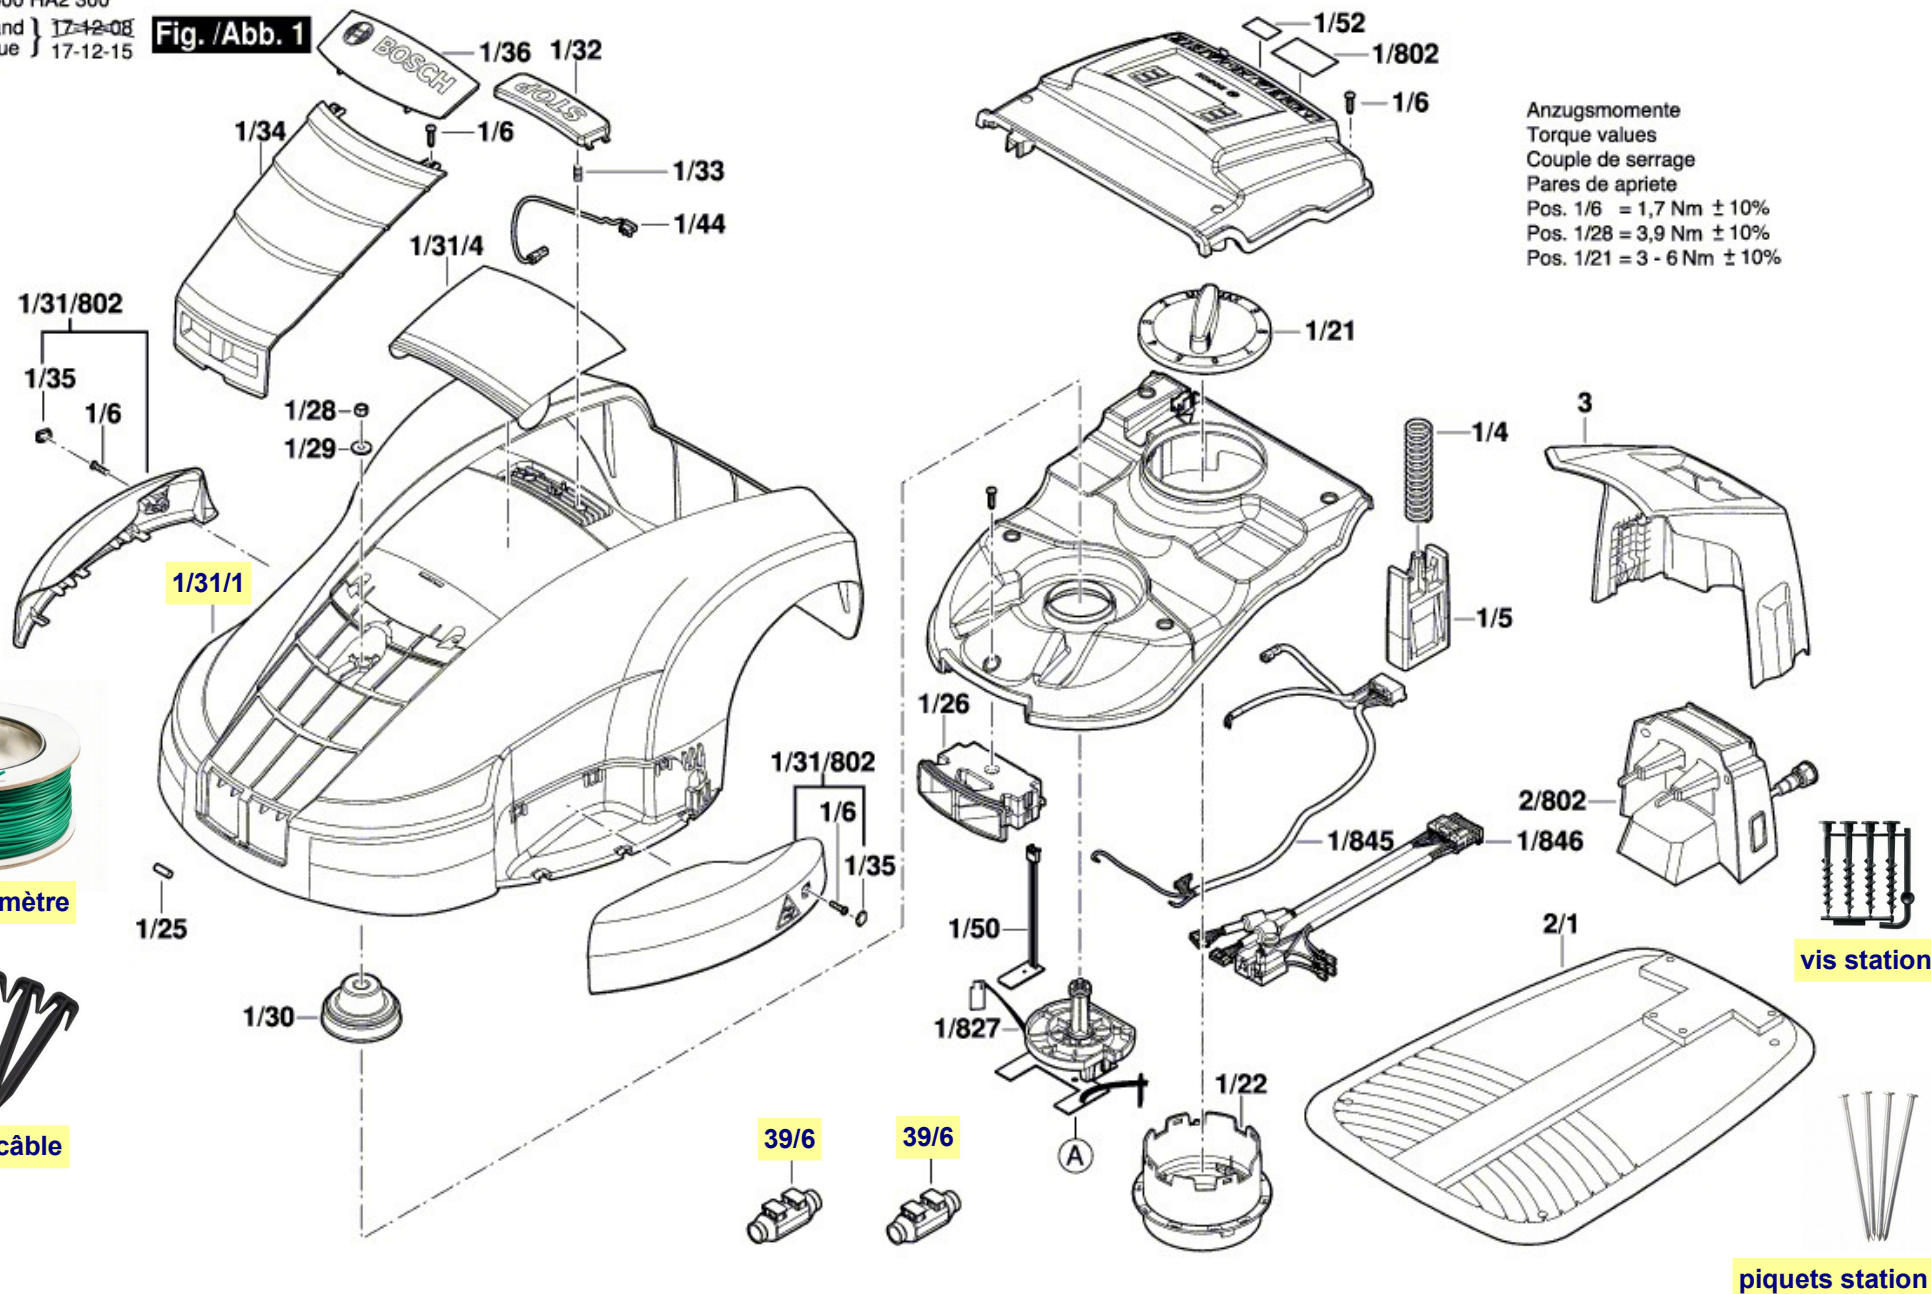

Pièces détachées robot tondeuse à gazon Indego 1200 CONNECT Bosch type 3 600 HA2 301

3 600 HA2 300
 Stand } 17-12-08
 Issue } 17-12-15

Fig. / Abb. 1

La pièce que vous recherchez n'a pas de lien? Contactez nous!

Pièces détachées robot tondeuse à gazon Indego 1200 CONNECT Bosch type 3 600 HA2 301

3 600 HA2 300
 Stand } 16-11
 Issue } 17-12-15

Fig. /Abb. 2

Änderungen vorbehalten
 Modifications reserved
 Modifications reserves
 Salvo modificaciones