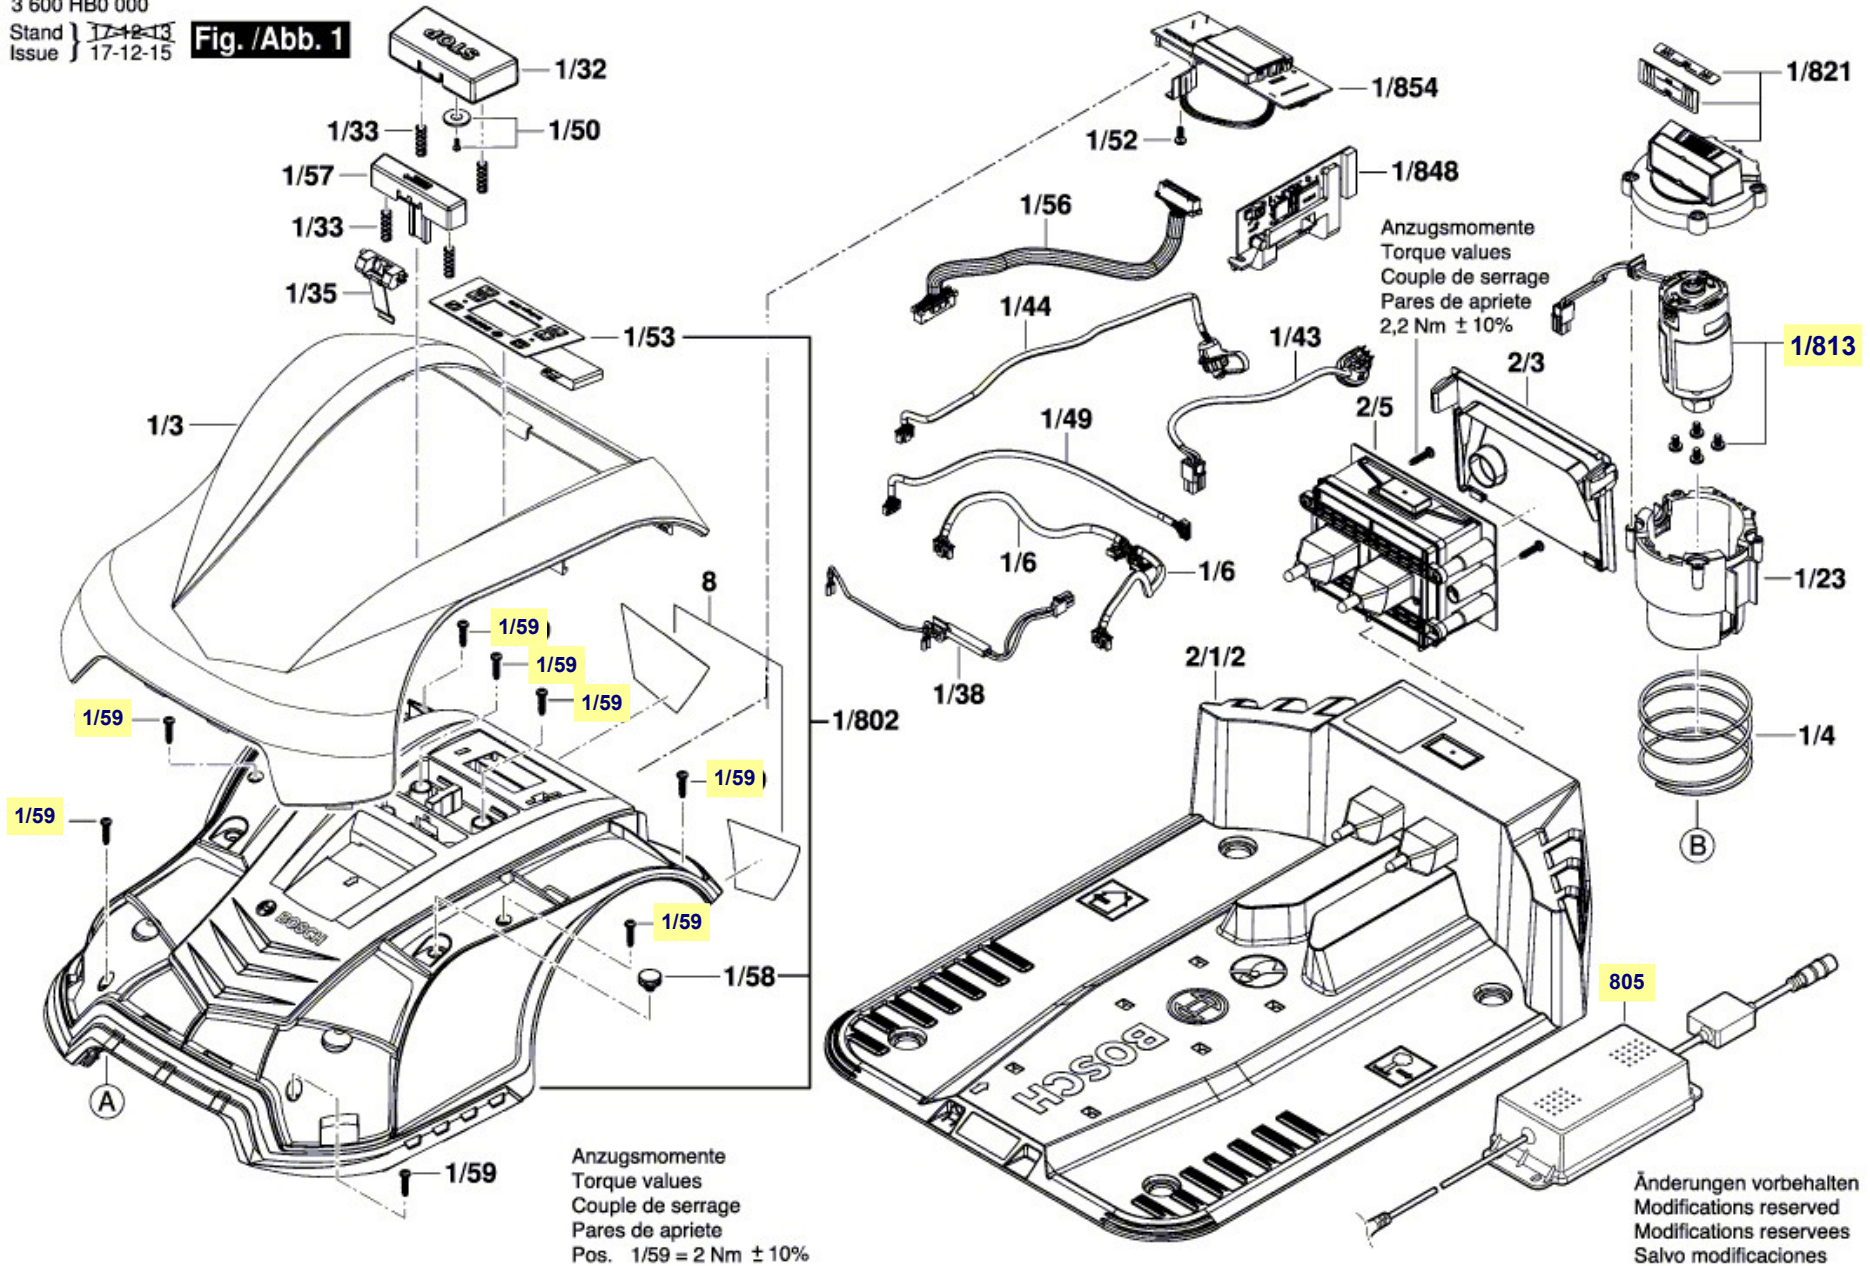

Pièces détachées tondeuse autonome Indego 400 Connect Bosch type 3 600 HB0 101

3 600 HB0 000
 Stand } 17-12-13
 Issue } 17-12-15

Fig. /Abb. 1

La pièce que vous recherchez n'a pas de lien? Contactez nous!

Pièces détachées tondeuse autonome Indego 400 Connect Bosch type 3 600 HB0 101

3 600 HB0 100
 Stand | 19-06
 Issue | 20-06-15

Fig. /Abb. 2

Anzugsmomente
 Torque values
 Couple de serrage
 Pares de apriete
 Pos. 1/41 = 2 Nm ± 10%

La pièce que vous recherchez n'a pas de lien? Contactez nous!

Nomenclature Indego 400 Connect Bosch type 3 600 HB0 101

1/12	capot de protection pendulaire réf. F 016 L68 813
1/41	vis fixation roues / supports latéraux réf. F 016 L67 951
1/59	Vis plastique M4x20 réf. F 016 L67 706
1/807	moteur entraînement roue Indego réf. F 016 104 901
1/813	moteur entraînement lame réf. F 016 104 897
1/817	disque porte-lames réf. F 016 104 903
1/818	jeu de lames de rechange réf. F 016 800 321
1/824	roue avant directionnelle réf. F 016 104 904
1/824/806	roue avant seule réf. F 016 105 568
1/827	roue arrière réf. F 016 104 902
1/847	batterie réf. F 016 104 898
805	transformateur d'alimentation réf. F 016 L69 170