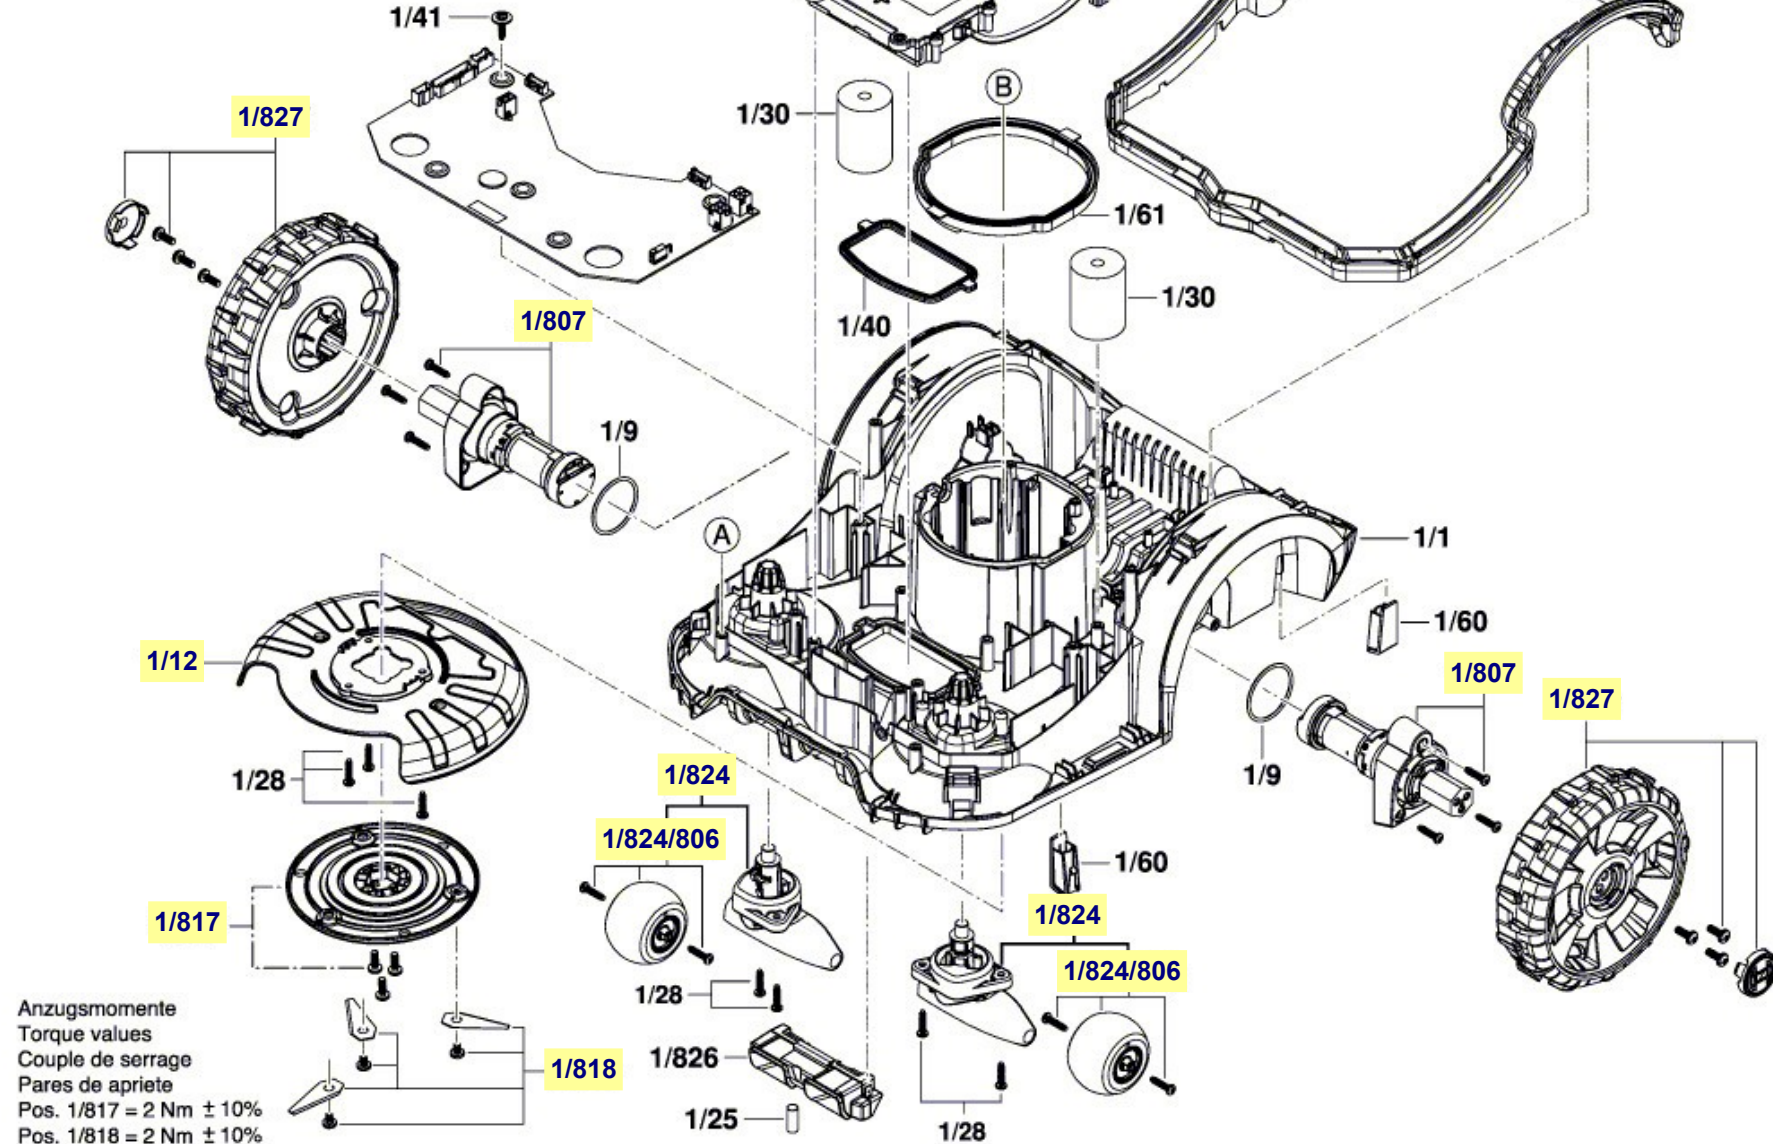

Pièces détachées tondeuse autonome Indego 400 Connect Bosch type 3 600 HB0 101

3 600 HB0 000
 Stand } 17-12-13
 Issue } 17-12-15

Fig. /Abb. 1

La pièce que vous recherchez n'a pas de lien? Contactez nous!

Pièces détachées tondeuse autonome Indego 400 Connect Bosch type 3 600 HB0 101

3 600 HB0 100
 Stand | 19-06
 Issue | 20-06-15

Fig. /Abb. 2

Anzugsmomente
 Torque values
 Couple de serrage
 Pares de apriete
 Pos. 1/41 = 2 Nm ± 10%

La pièce que vous recherchez n'a pas de lien? Contactez nous!

Nomenclature Indego 400 Connect Bosch type 3 600 HB0 101

1/12	capot de protection pendulaire réf. F 016 L68 813
1/41	vis fixation roues / supports latéraux réf. F 016 L67 951
1/59	Vis plastique M4x20 réf. F 016 L67 706
1/807	moteur entraînement roue Indego réf. F 016 104 901
1/813	moteur entraînement lame réf. F 016 104 897
1/817	disque porte-lames réf. F 016 104 903
1/818	jeu de lames de rechange réf. F 016 800 321
1/824	roue avant directionnelle réf. F 016 104 904
1/824/806	roue avant seule réf. F 016 105 568
1/827	roue arrière réf. F 016 104 902
1/847	batterie réf. F 016 104 898
805	transformateur d'alimentation réf. F 016 L69 170

La pièce que vous recherchez n'a pas de lien? Contactez nous!