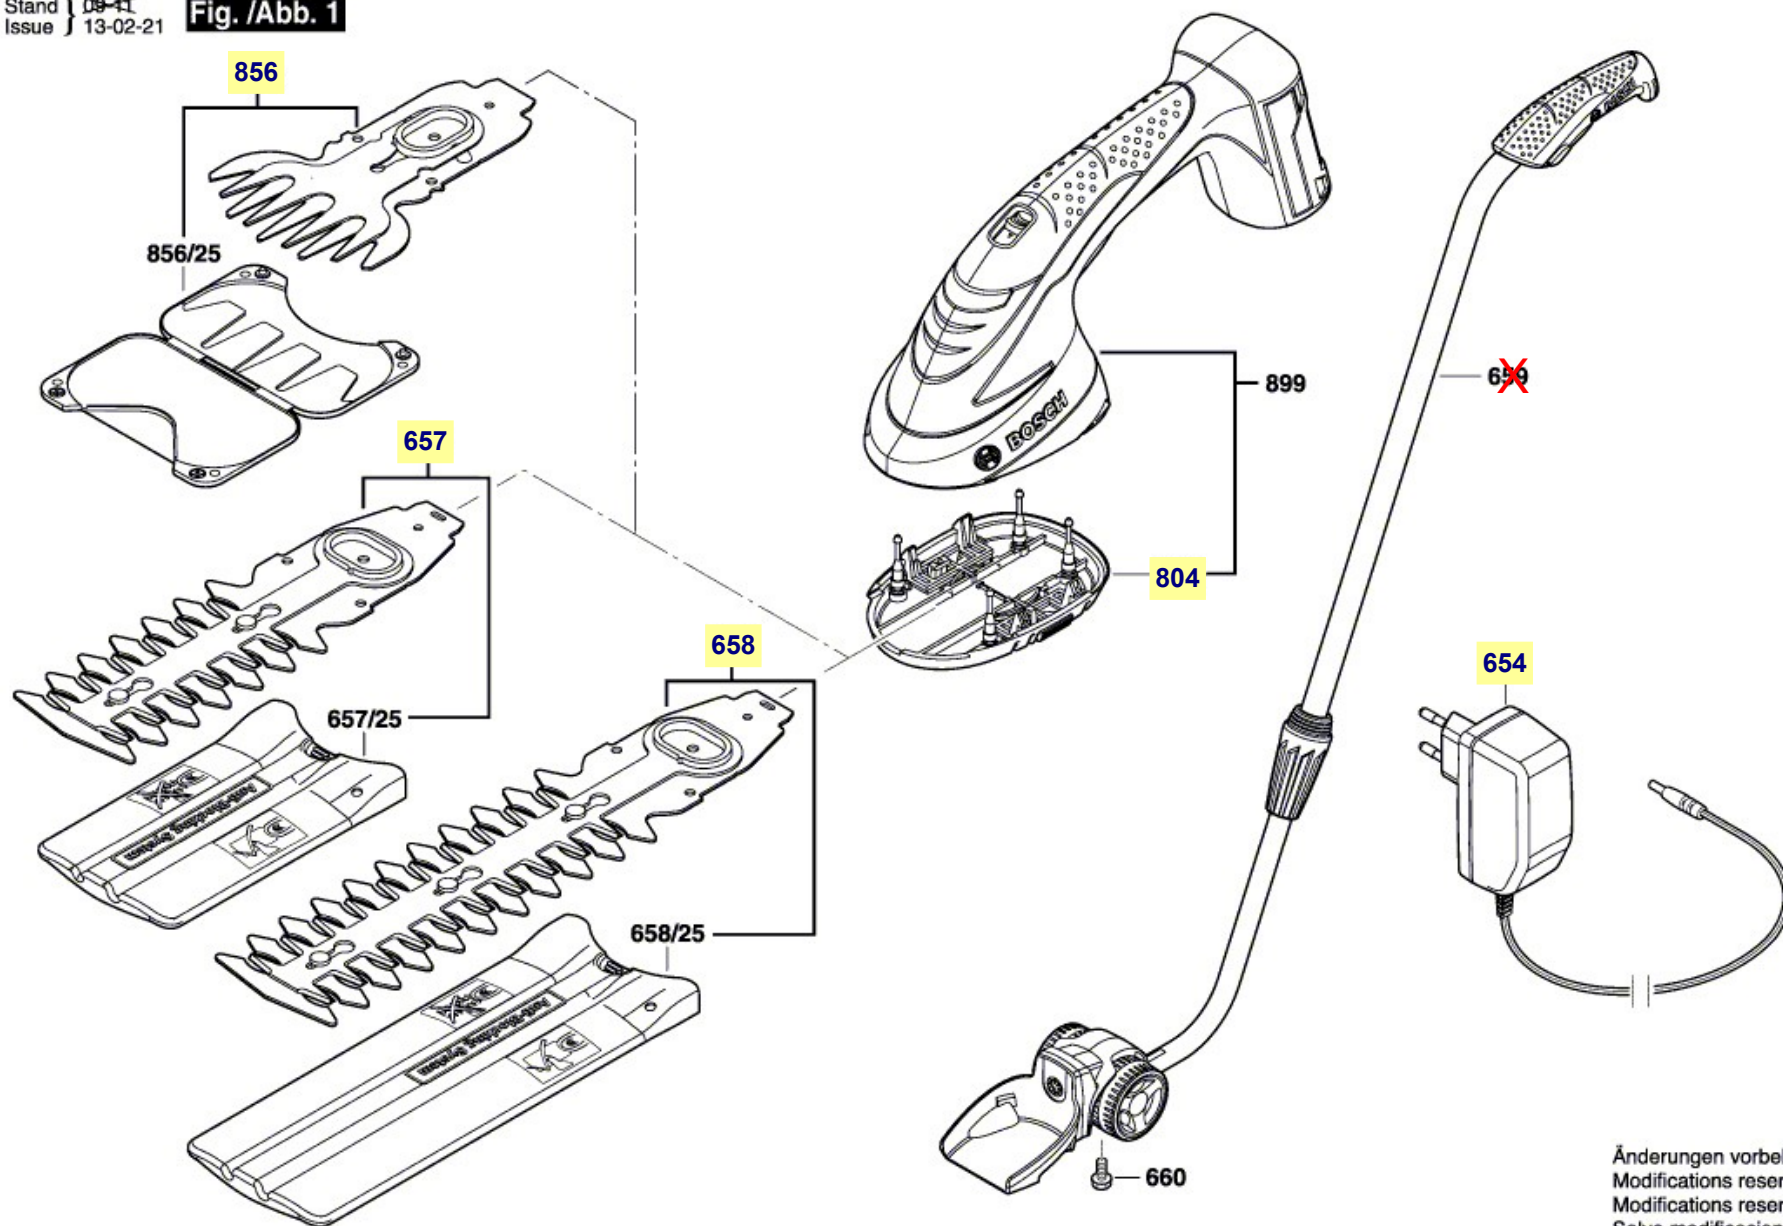

# Pièces détachées taille-buisson ASB 10,8 LI Bosch Typ 3 600 H56 300

3 600 H56 300  
Stand } D9-41  
Issue } 13-02-21

Fig./Abb. 1

Änderungen vorbehalten  
Modifications reserved  
Modificaciones reservadas  
Salvo modificaciones

La pièce que vous recherchez n'a pas de lien? Contactez nous!