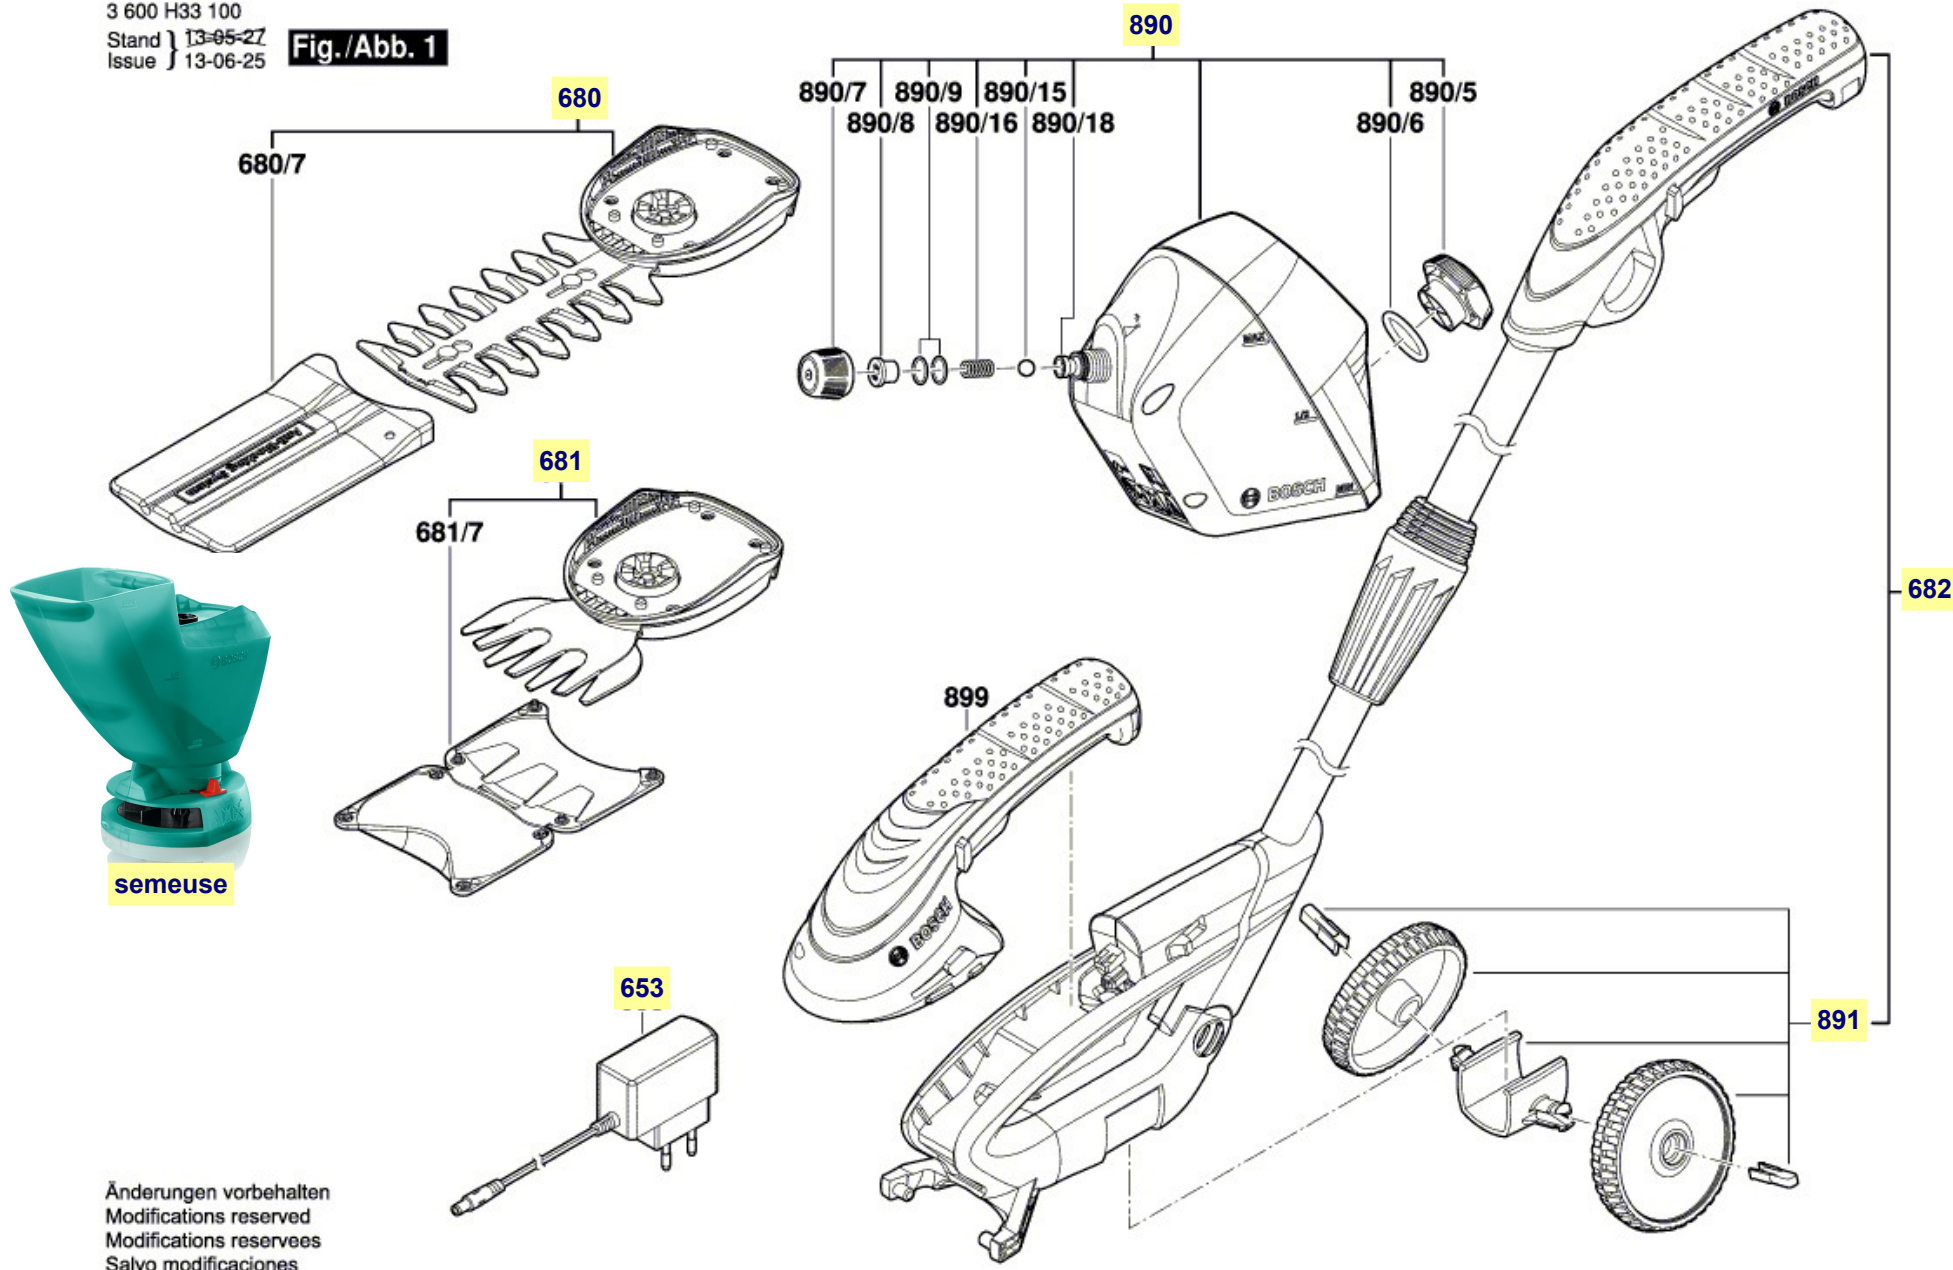

Pièces détachées taille-herbe ISIO Bosch type 3 600 H33 100

3 600 H33 100
 Stand } 13-05-27
 Issue } 13-06-25

Fig./Abb. 1

Änderungen vorbehalten
 Modifications reserved
 Modifications reservées
 Salvo modificaciones

La pièce que vous recherchez n'a pas de lien? Contactez nous!