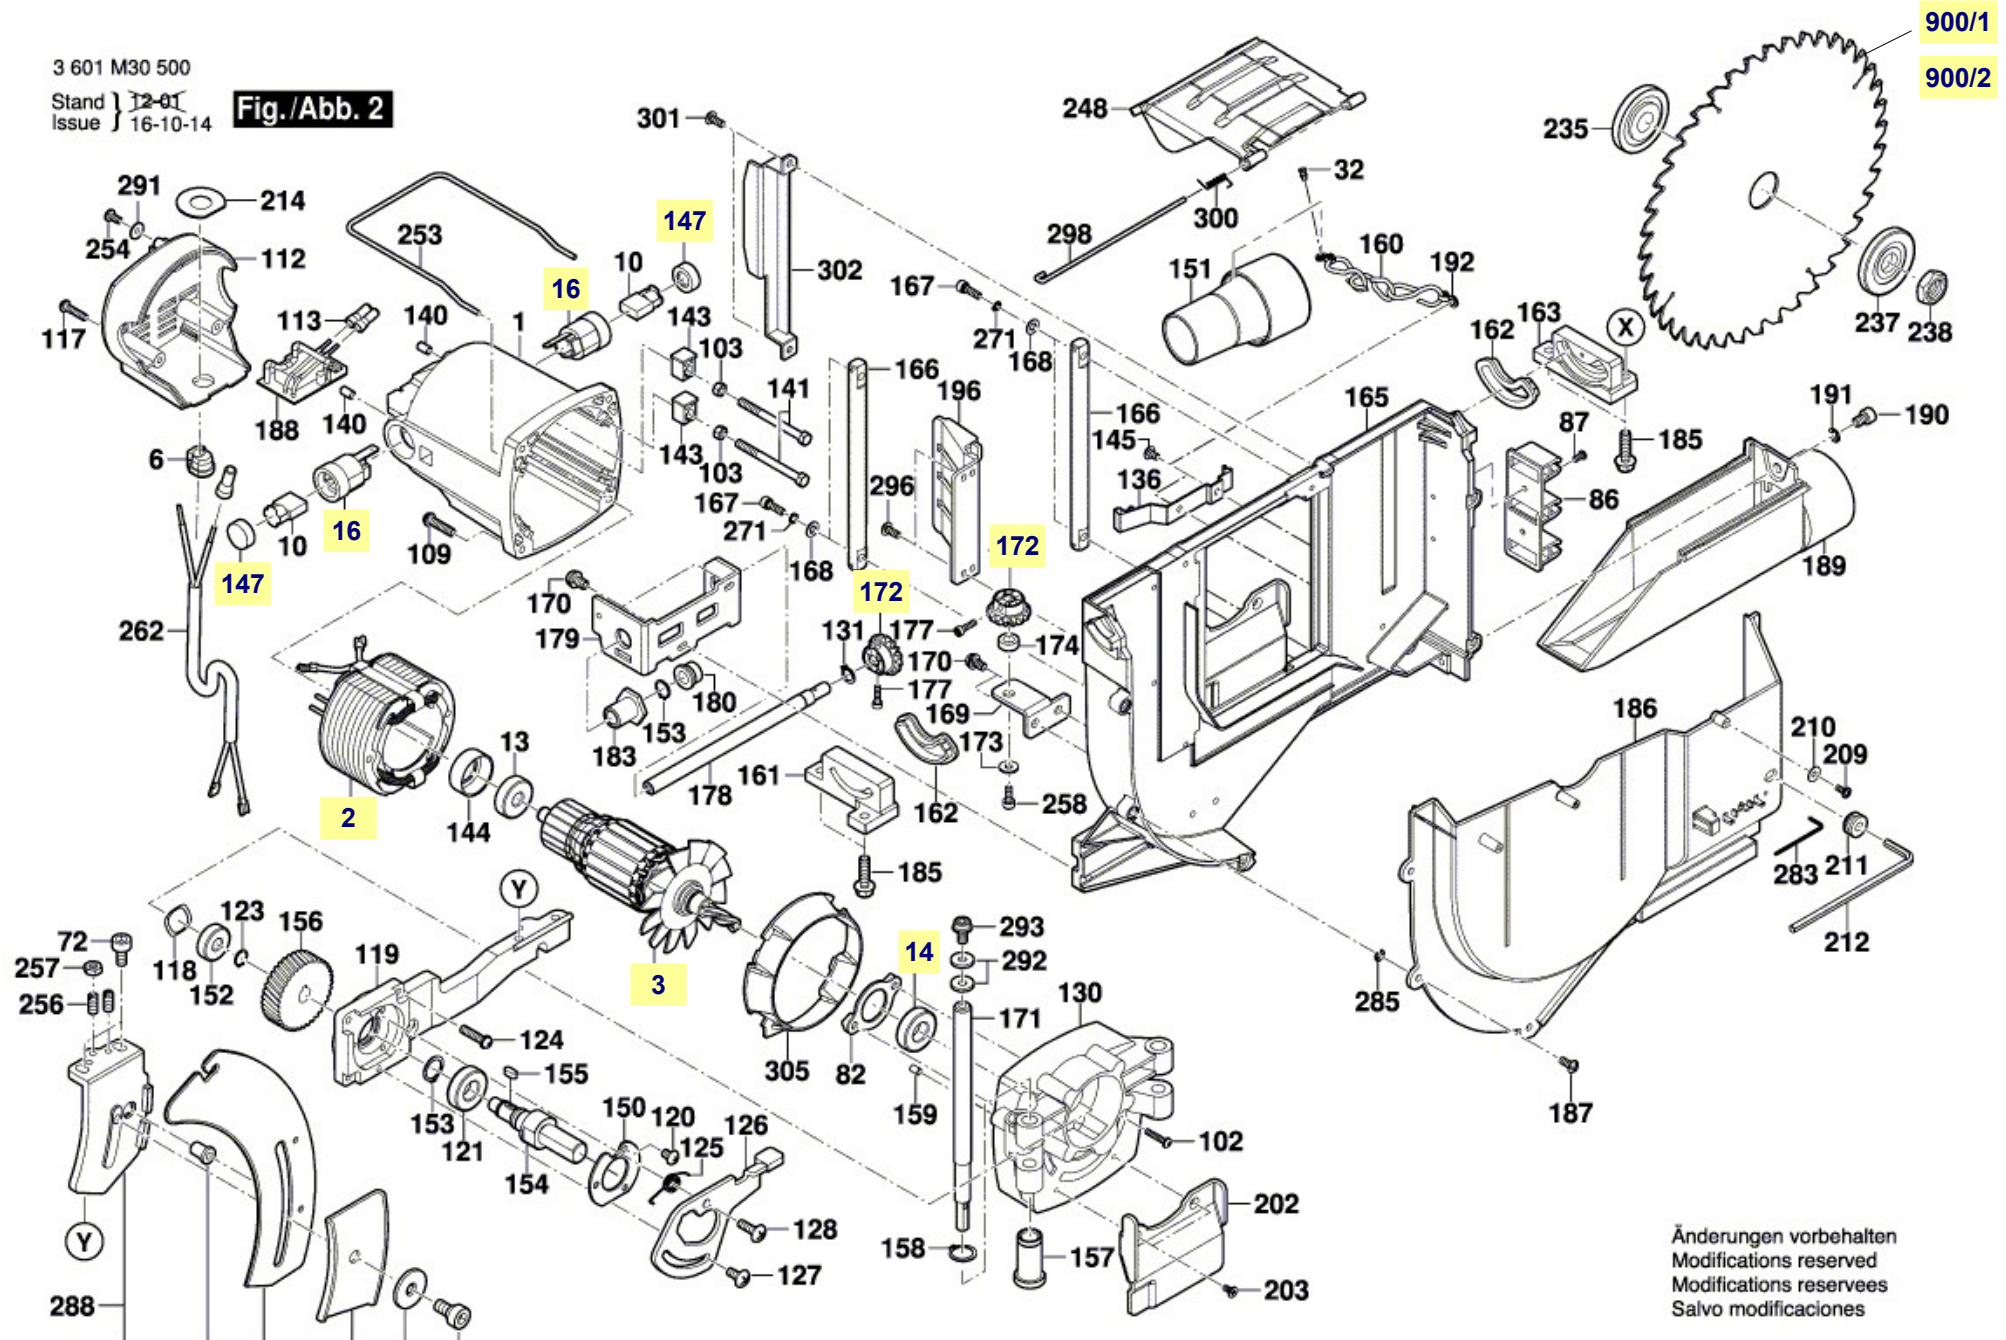

# Pièces détachées scie circulaire sur table GTS 10 J Bosch type 3 601 M30 500

3 601 M30 500

Stand } 1142  
Issue } 16-10-14

**Fig./Abb. 1**

Änderungen vorbehalten  
Modifications reserved  
Modificaciones reservadas  
Salvo modificaciones

La pièce que vous recherchez n'a pas de lien? Contactez nous!

# Pièces détachées scie circulaire sur table GTS 10 J Bosch type 3 601 M30 500

3 601 M30 500

Stand } 12-01  
Issue } 16-10-14

Fig./Abb. 2

La pièce que vous recherchez n'a pas de lien? Contactez nous!