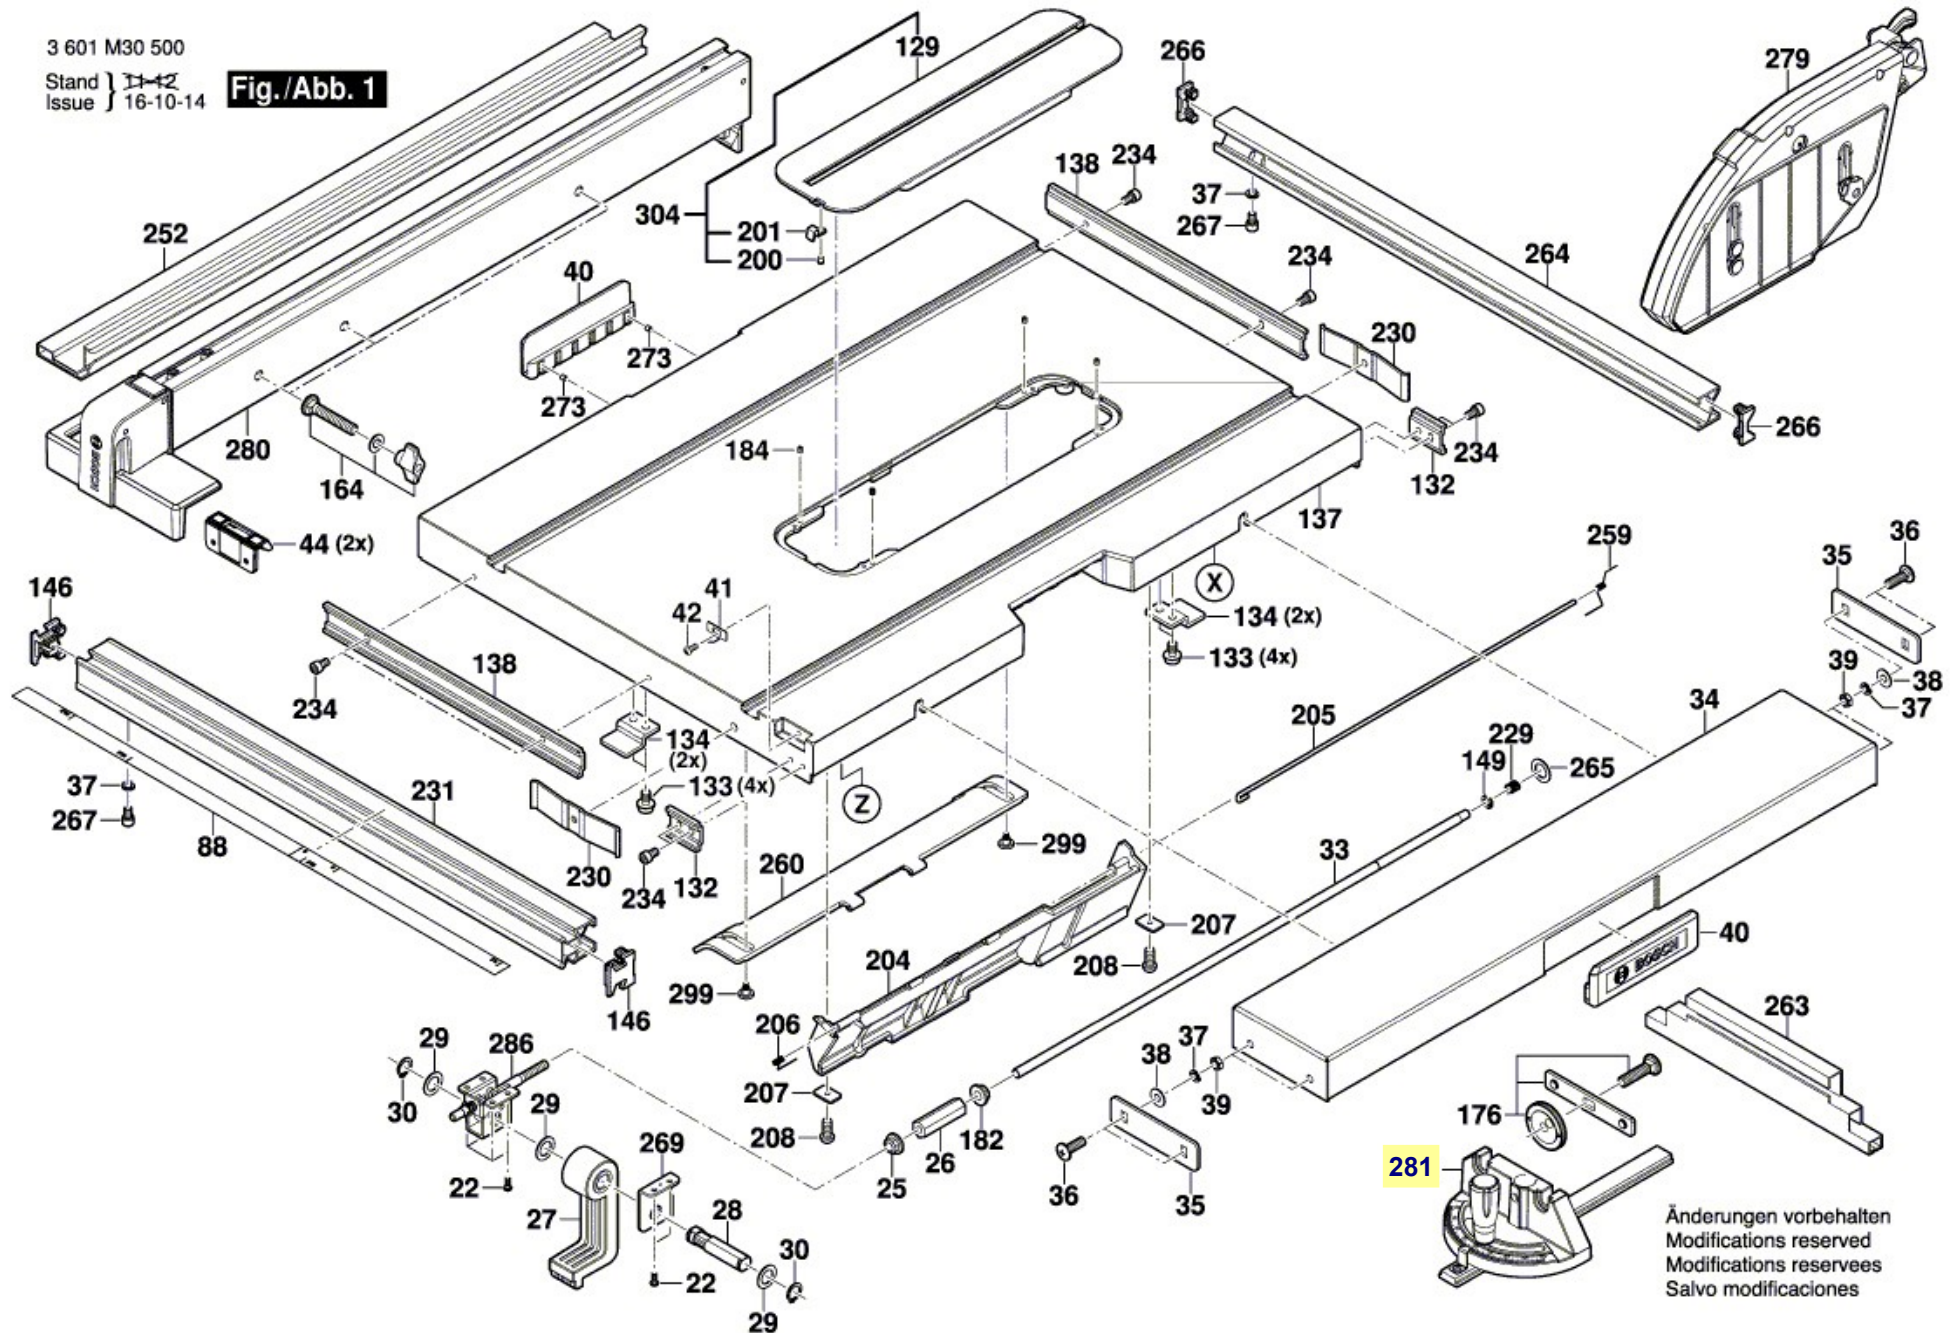

# Pièces détachées scie circulaire sur table GTS 10 J Bosch type 3 601 M30 500

3 601 M30 500

Stand } 1142  
Issue } 16-10-14

**Fig./Abb. 1**

Änderungen vorbehalten  
Modifications reserved  
Modificaciones reservadas  
Salvo modificaciones

La pièce que vous recherchez n'a pas de lien? Contactez nous!

# Pièces détachées scie circulaire sur table GTS 10 J Bosch type 3 601 M30 500

3 601 M30 500

Stand } 12-01  
Issue } 16-10-14

Fig./Abb. 2

La pièce que vous recherchez n'a pas de lien? Contactez nous!