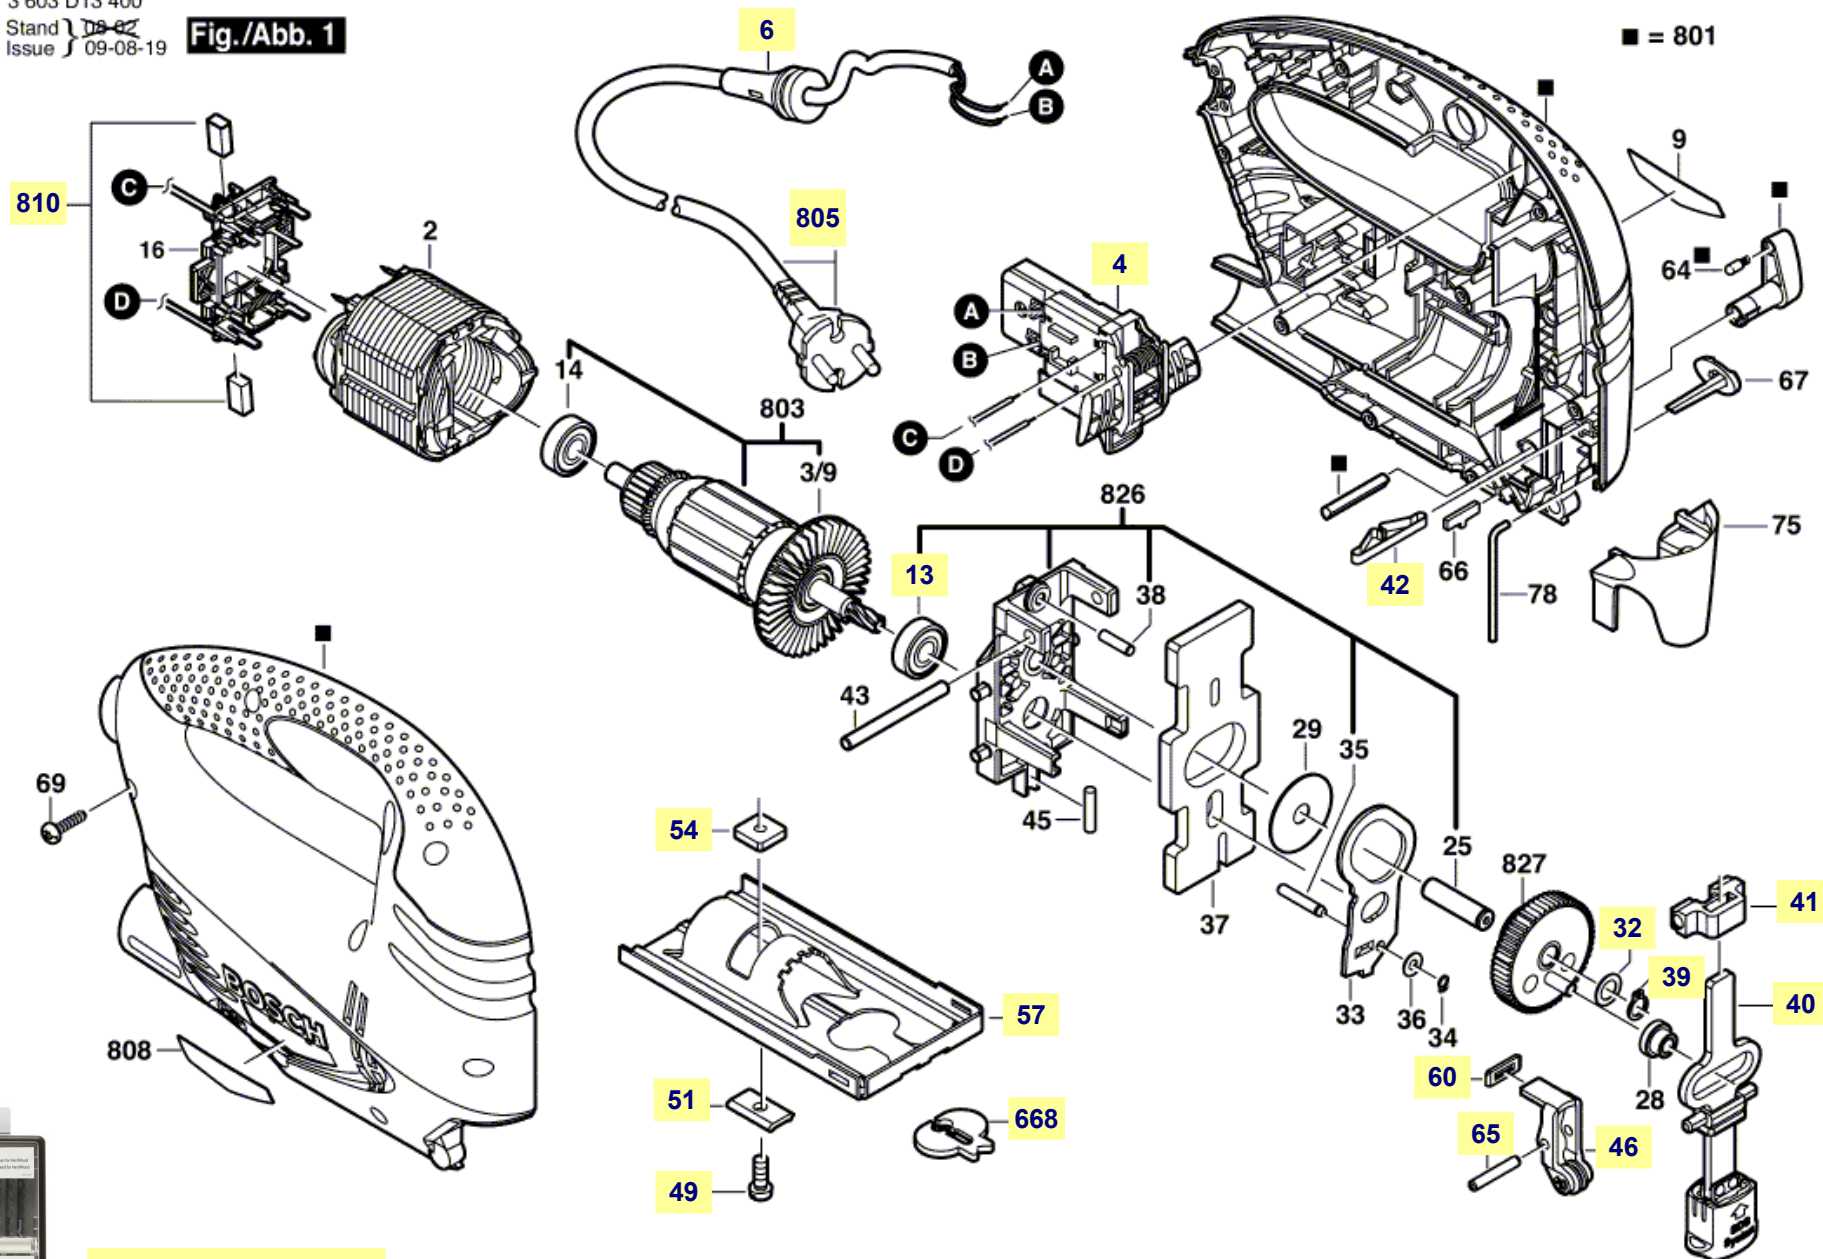

Pièces détachées scie-sauteuse PST 700 PE type 3 603 D13 400

3 603 D13 400
 Stand } 09-02
 Issue } 09-08-19

Fig./Abb. 1

10x lames Expert bois

La pièce que vous recherchez n'a pas de lien? Contactez nous!