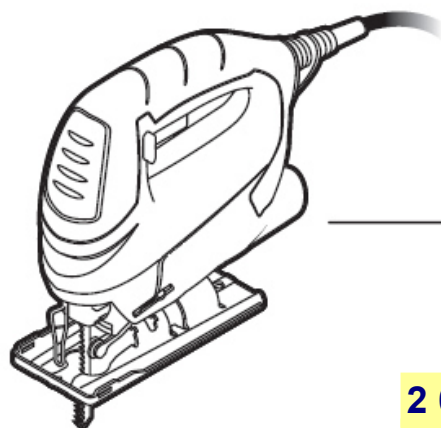

La pièce que vous recherchez n'a pas de lien? Contactez nous!

Accessoires scie-sauteuse PST 650 Bosch type 3 603 CA0 700

butée parallèle

guide cut control

station sciage PLS 300

Pare-éclats

10x lames Expert bois

10x lames Expert métal

10x lames Expert special

Raccorder la scie-sauteuse PST 650 Bosch type 3 603 CA0 700 à un aspirateur:

Ø 19 mm:

2 600 793 009 (3 m)
1 610 793 002 (5 m)

2 607 000 748

PAS 12-27 F
PAS 12-27
PAS 11-21