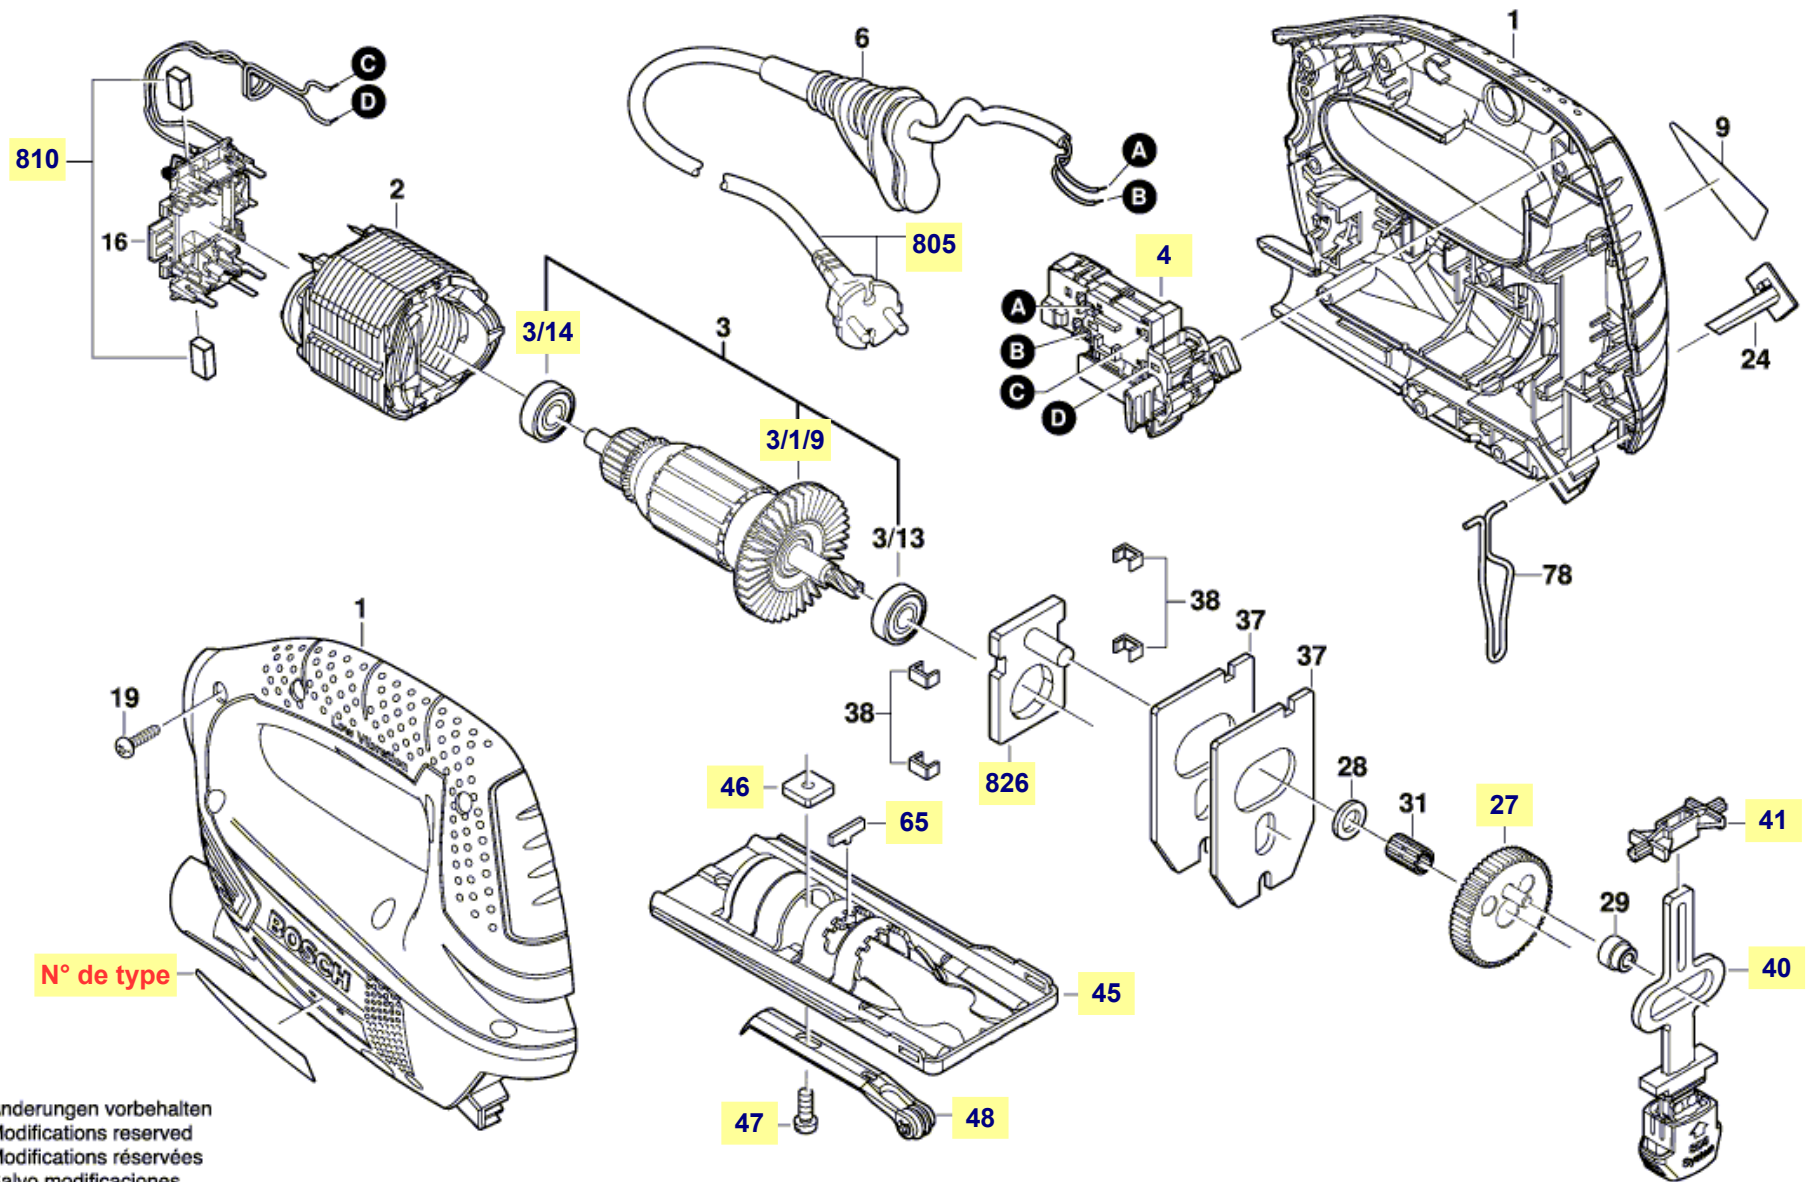

Pièces détachées scie-sauteuse PST 650 Bosch type 3 603 CA0 700

3 603 CA0 000
Stand } 09-11
Issue } 15-03-31

Fig./Abb. 1

Änderungen vorbehalten
Modifications reserved
Modifications réservées
Salvo modificaciones

La pièce que vous recherchez n'a pas de lien? Contactez nous!

Accessoires scie-sauteuse PST 650 Bosch type 3 603 CA0 700

butée parallèle

guide cut control

station sciage PLS 300

Pare-éclats

10x lames Expert bois

10x lames Expert métal

10x lames Expert special

Raccorder la scie-sauteuse PST 650 Bosch type 3 603 CA0 700 à un aspirateur:

Ø 19 mm:

2 600 793 009 (3 m)
1 610 793 002 (5 m)

2 607 000 748

PAS 12-27 F
PAS 12-27
PAS 11-21