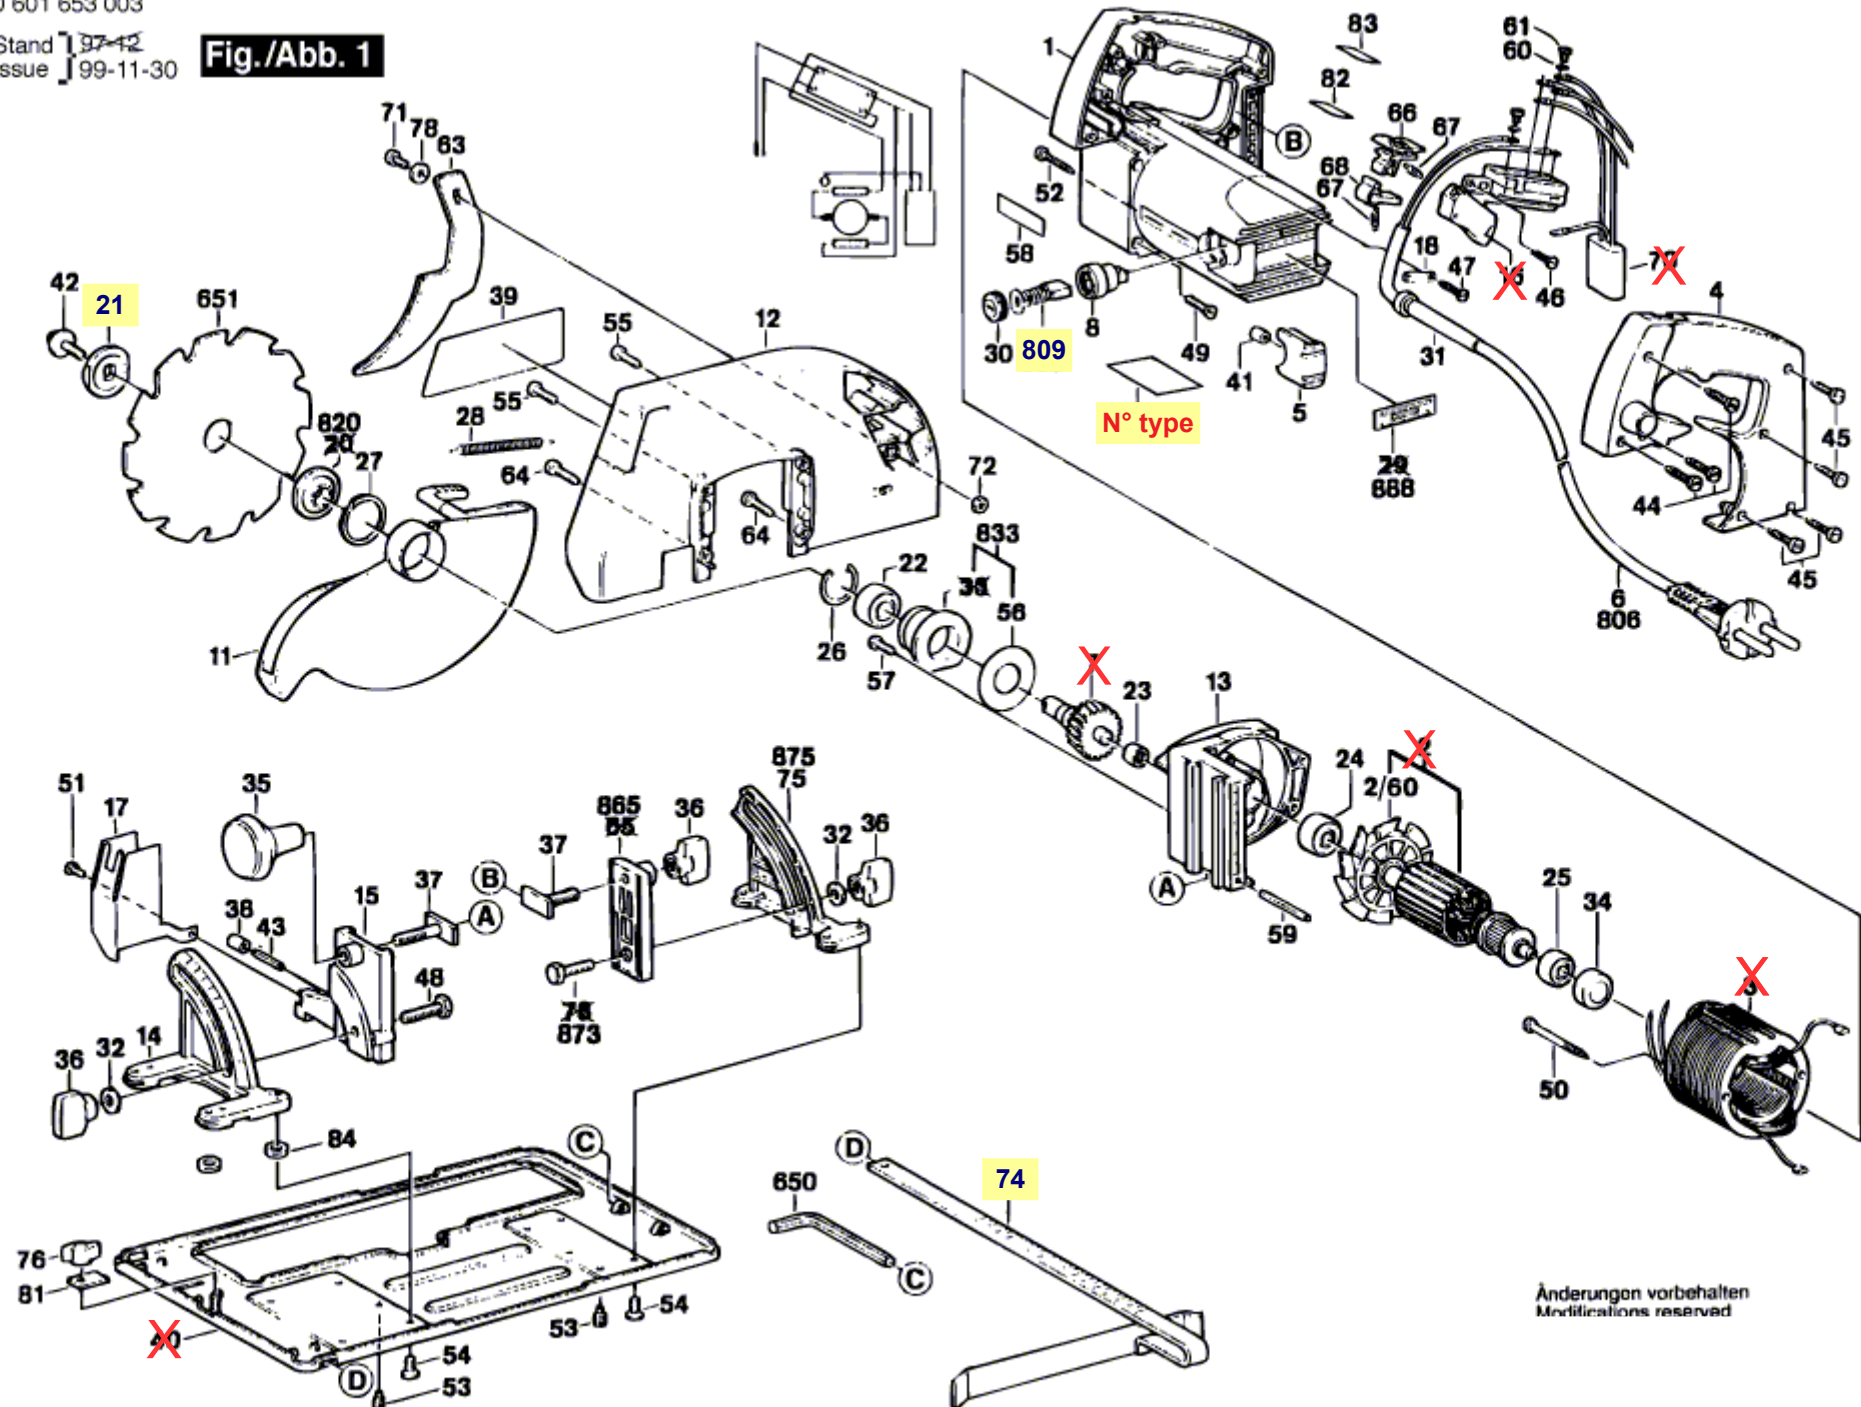

# Pièces détachées scie circulaire GKS 85 S Bosch Typ 0 601 653 003

0 601 653 003

Stand } 97-12  
Issue } 99-11-30

**Fig./Abb. 1**

La pièce que vous recherchez n'a pas de lien? Contactez nous!

téléchargez la notice de la scie circulaire GKS 85 S Bosch

## Accessoires scie circulaire GKS 85 S Bosch Typ 0 601 653 003

speedline Wood 230x30mm 30 dents

Construct Wood Ø230 x 30mm 16 dents

rail de guidage 70 cm

Multi Material Ø230 x 30mm 64 dents

adaptateur rail de guidage

rail de guidage 140 cm

Expert for Wood rapide Ø 230 x 30mm 48 dents