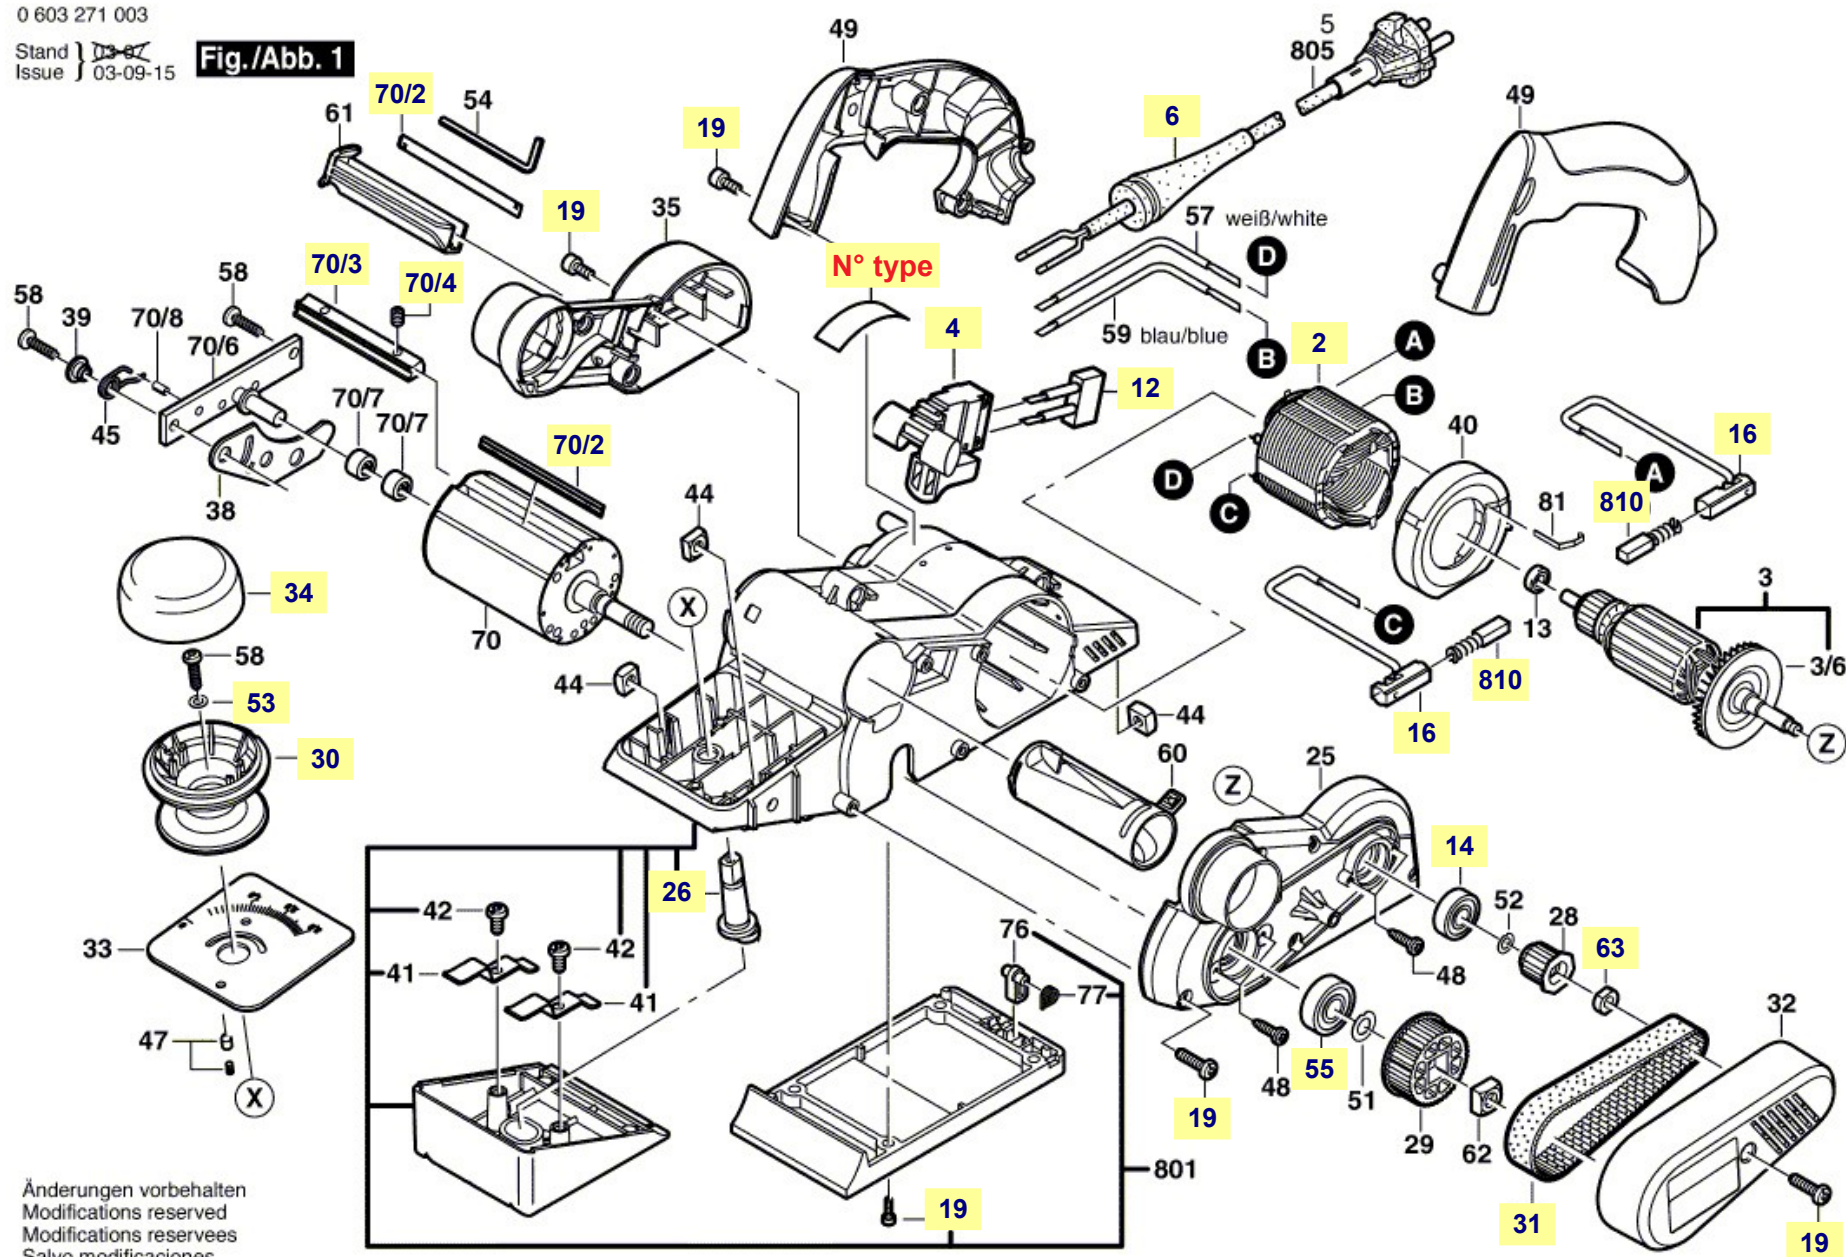

# Pièces détachées robot PHO 30-82 Bosch type 0 603 271 003

0 603 271 003

Stand } ~~03-87~~  
Issue } 03-09-15

Fig./Abb. 1

Änderungen vorbehalten  
Modifications reserved  
Modifications reserves  
Salvo modificaciones

La pièce que vous recherchez n'a pas de lien? Contactez nous!

# Accessoires rabot PHO 30-82 Bosch type 0 603 271 003

butée profondeur feuillure

butée parallèle

butée parallèle réglage angulaire

sac poussière

2x fer WoodRazor

Ø 35 mm

3 m réf. 2 607 002 149

5 m réf. 2 607 002 150

PAS 11-21

PAS 12-27

La pièce que vous recherchez n'a pas de lien? Contactez nous!