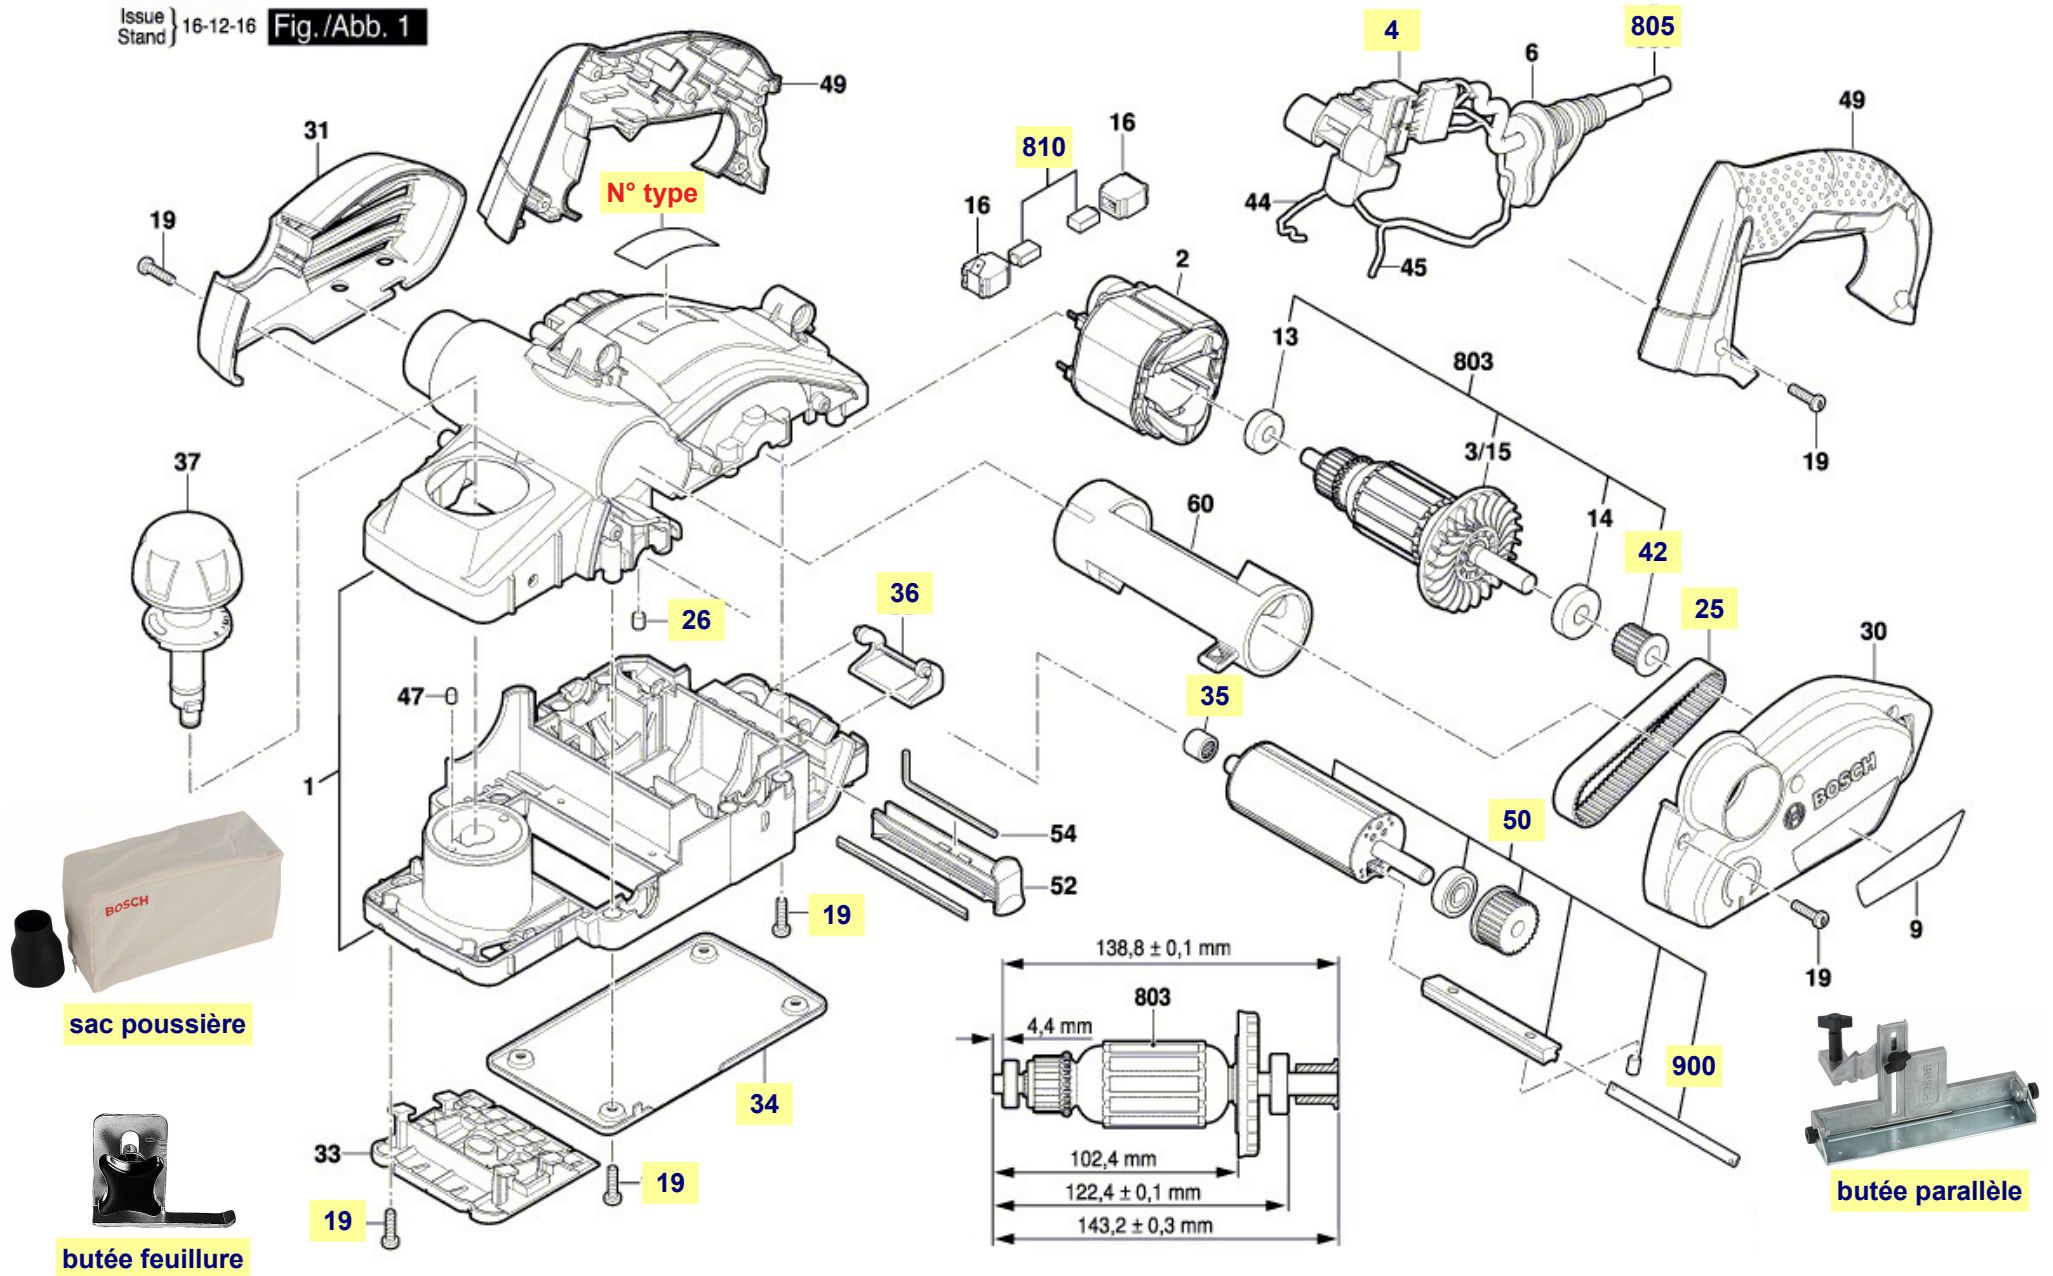

Pièces détachées rabet PHO 2000 Bosch type 3 603 BA4 100

3 603 BA4 100

Issue
Stand } 16-12-16 Fig./Abb. 1

La pièce que vous recherchez n'a pas de lien? Contactez nous!