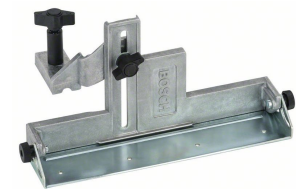

# Accessoires raboteuse GHO 40-82 C Bosch Typ 0 601 59A 703

sac poussière

butée feuillure

butée parallèle

butée parallèle angle réglable

fer woodrazor