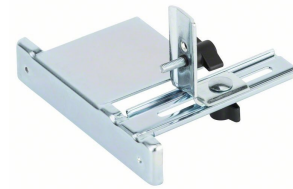

# Accessoires raboteuse GHO 40-82 C Bosch Typ 0 601 59A 703

sac poussière

butée feuillure

butée parallèle

butée parallèle angle réglable

fer woodrazor