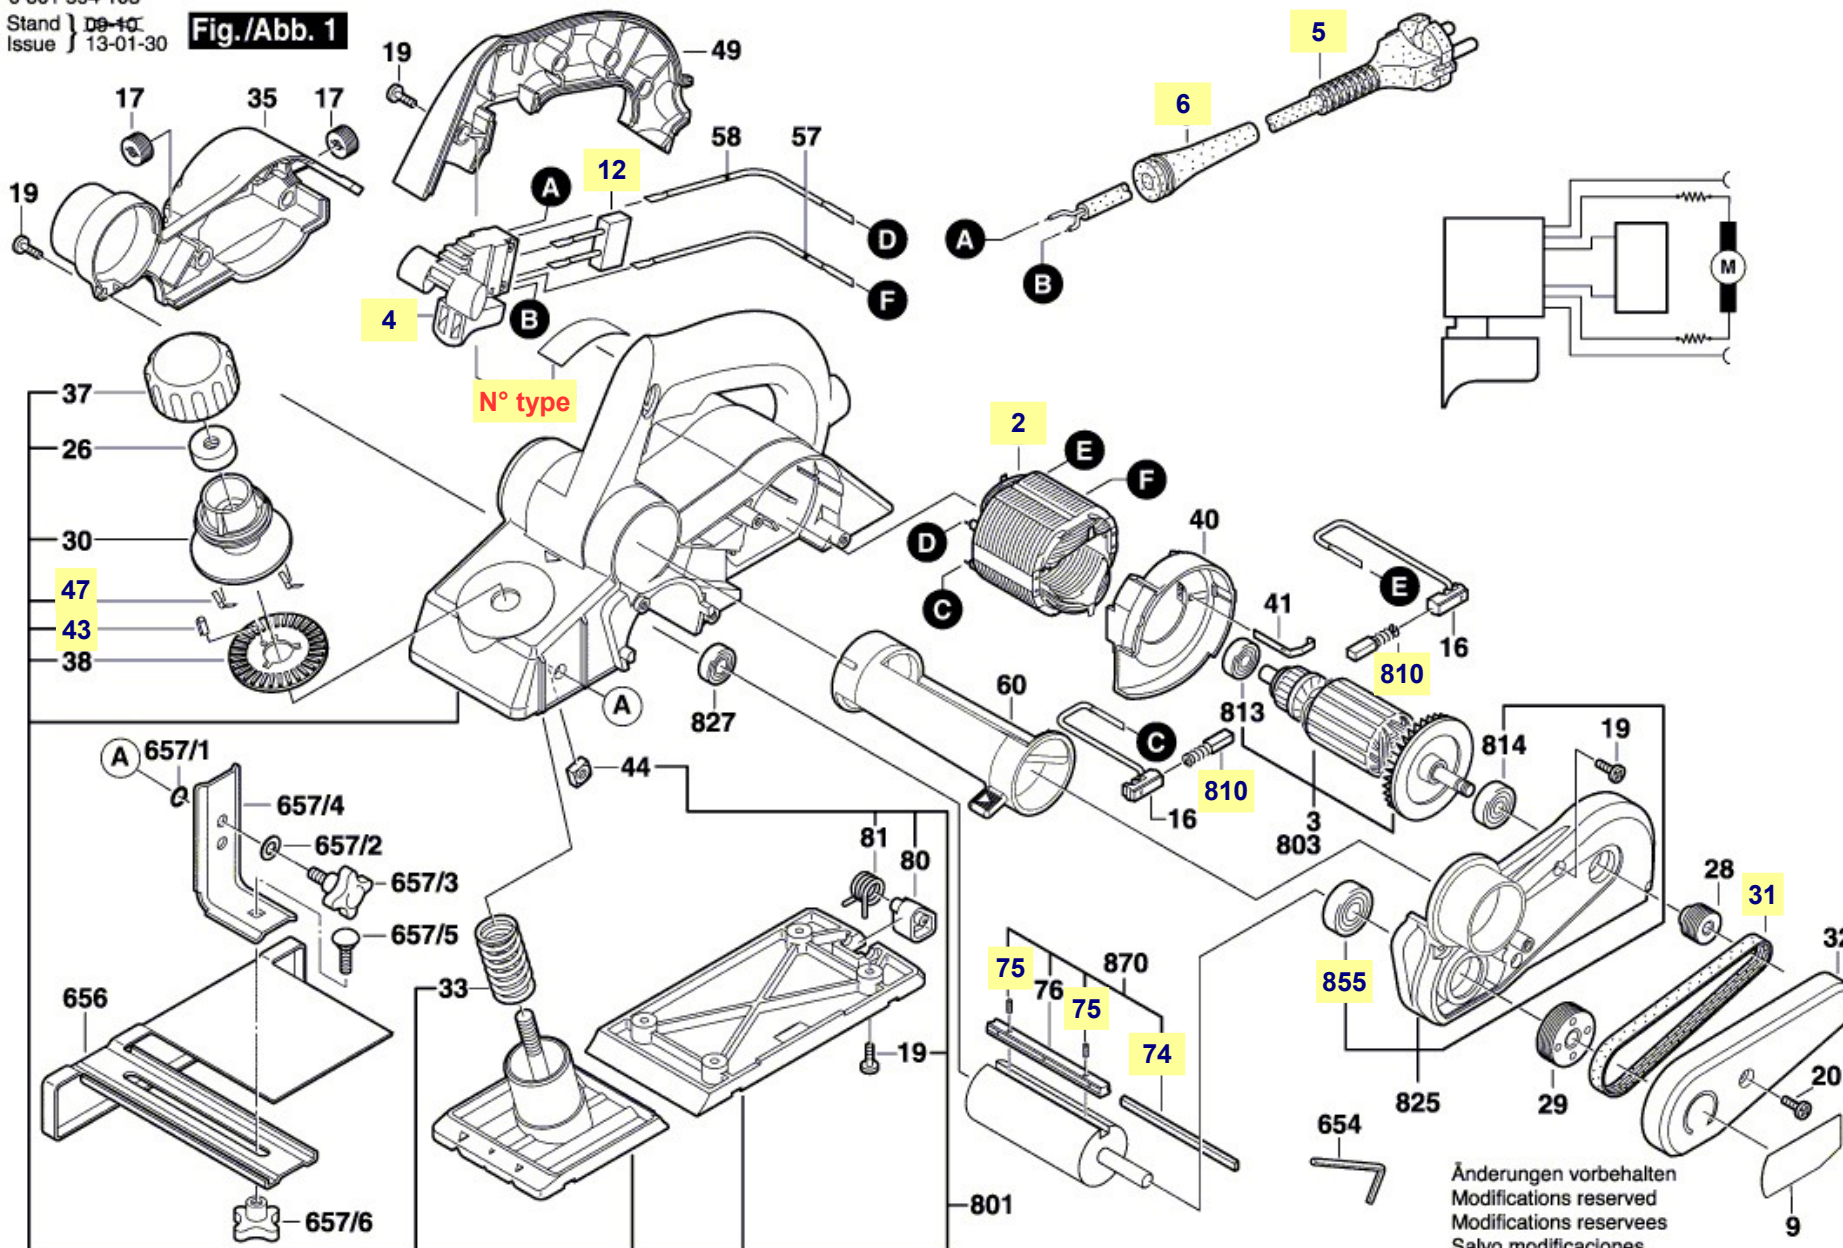

Pièces détachées robot GHO 26-82 Bosch Typ 0 601 594 103

0 601 594 103
 Stand } 09-10
 Issue } 13-01-30

Fig./Abb. 1

Änderungen vorbehalten
 Modifications reserved
 Modifications reserves
 Salvo modificaciones

La pièce que vous recherchez n'a pas de lien? Contactez nous!

Accessoires rabot GHO 26-82 Bosch Typ 0 601 594 103

butée profondeur feuillure

butée parallèle

butée parallèle avec réglage angulaire

sac poussière