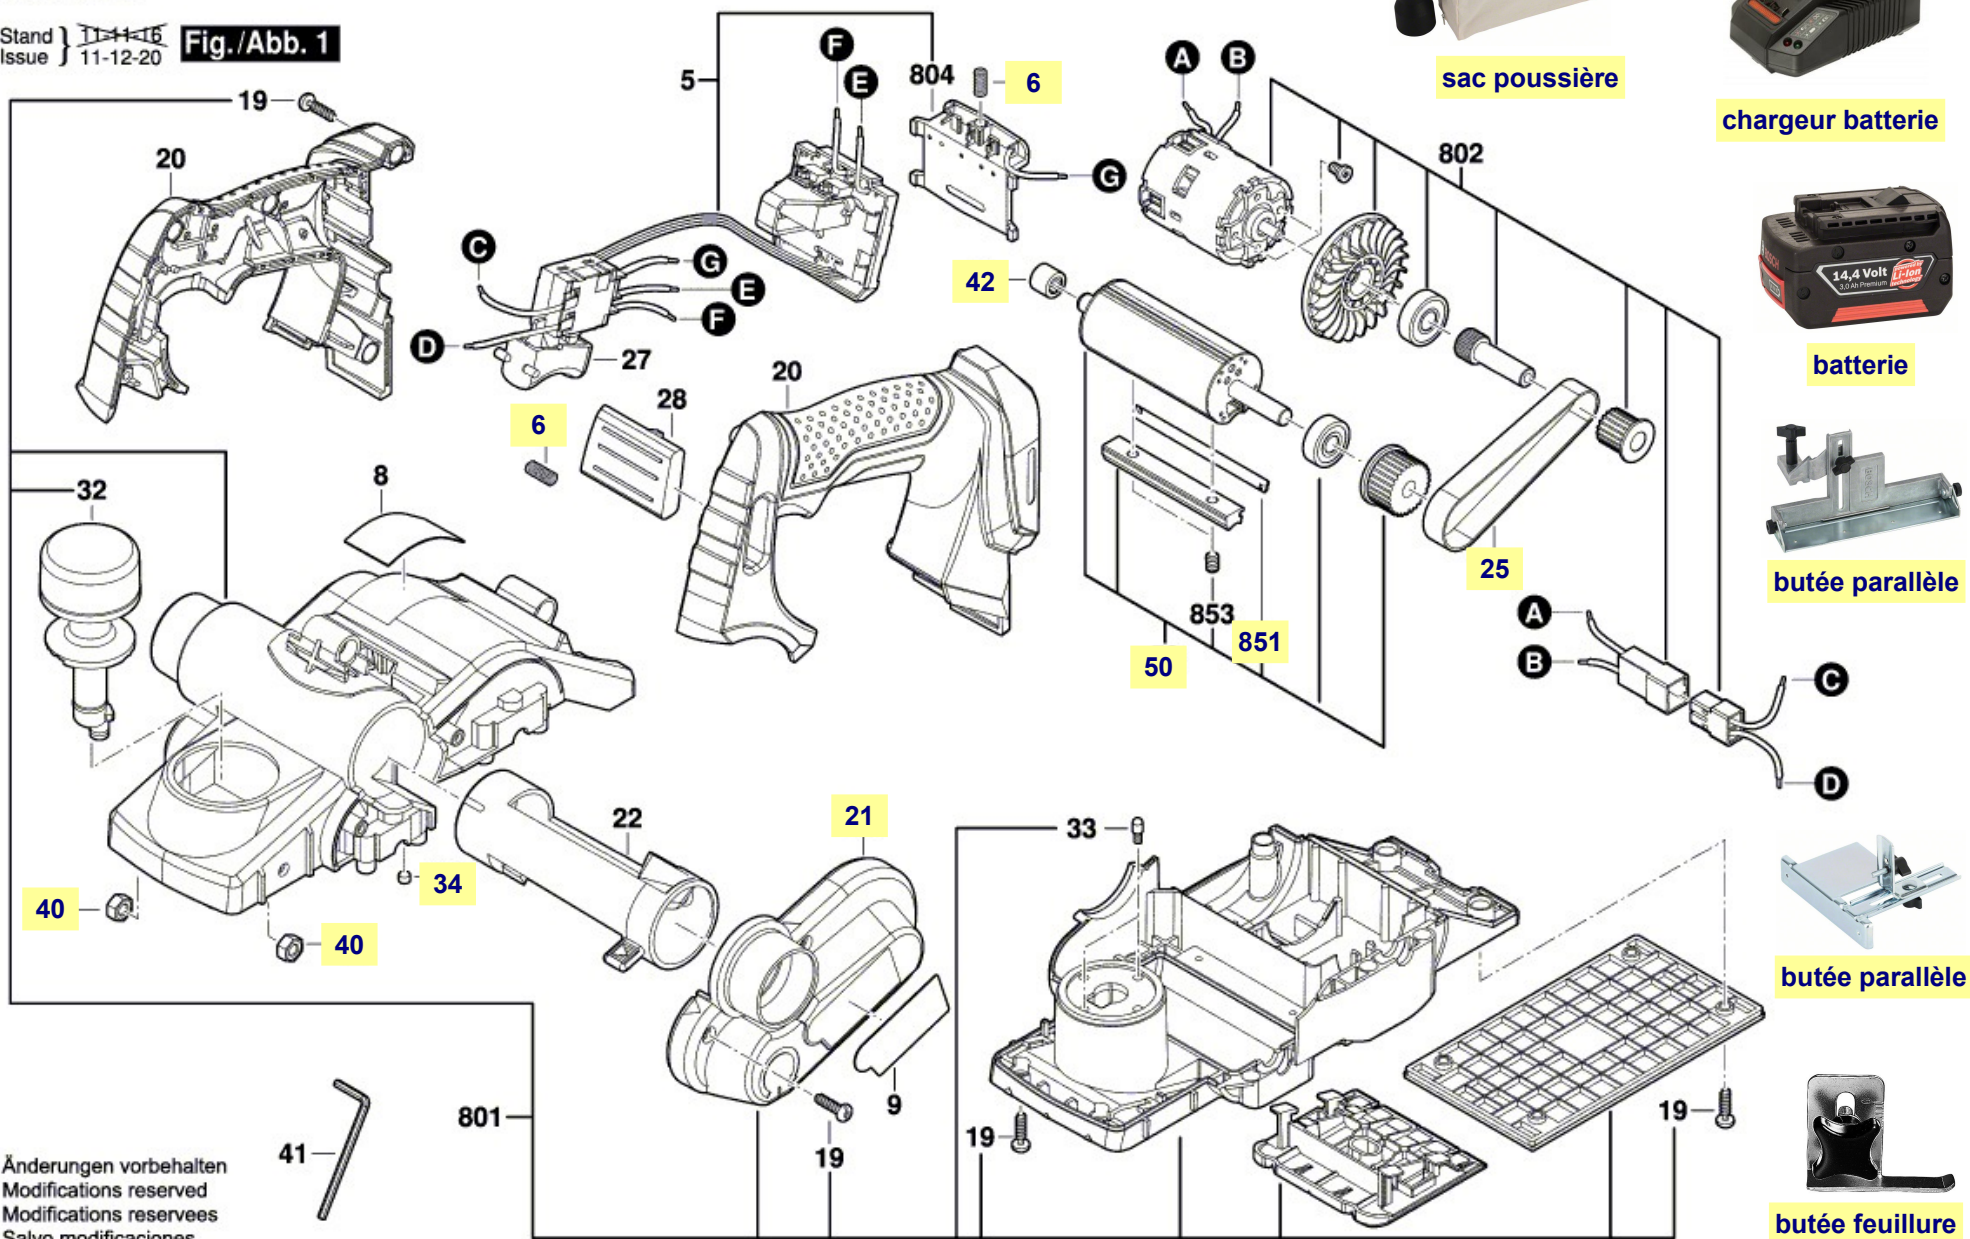

# Pièces détachées rabet GHO 14,4 V-LI type 3 601 EA0 400

3 601 EA0 400

Stand } 11-11-16  
Issue } 11-12-20 **Fig./Abb. 1**

Änderungen vorbehalten  
Modifications reserved  
Modifications reserves  
Salvo modificaciones

La pièce que vous recherchez n'a pas de lien? Contactez nous!