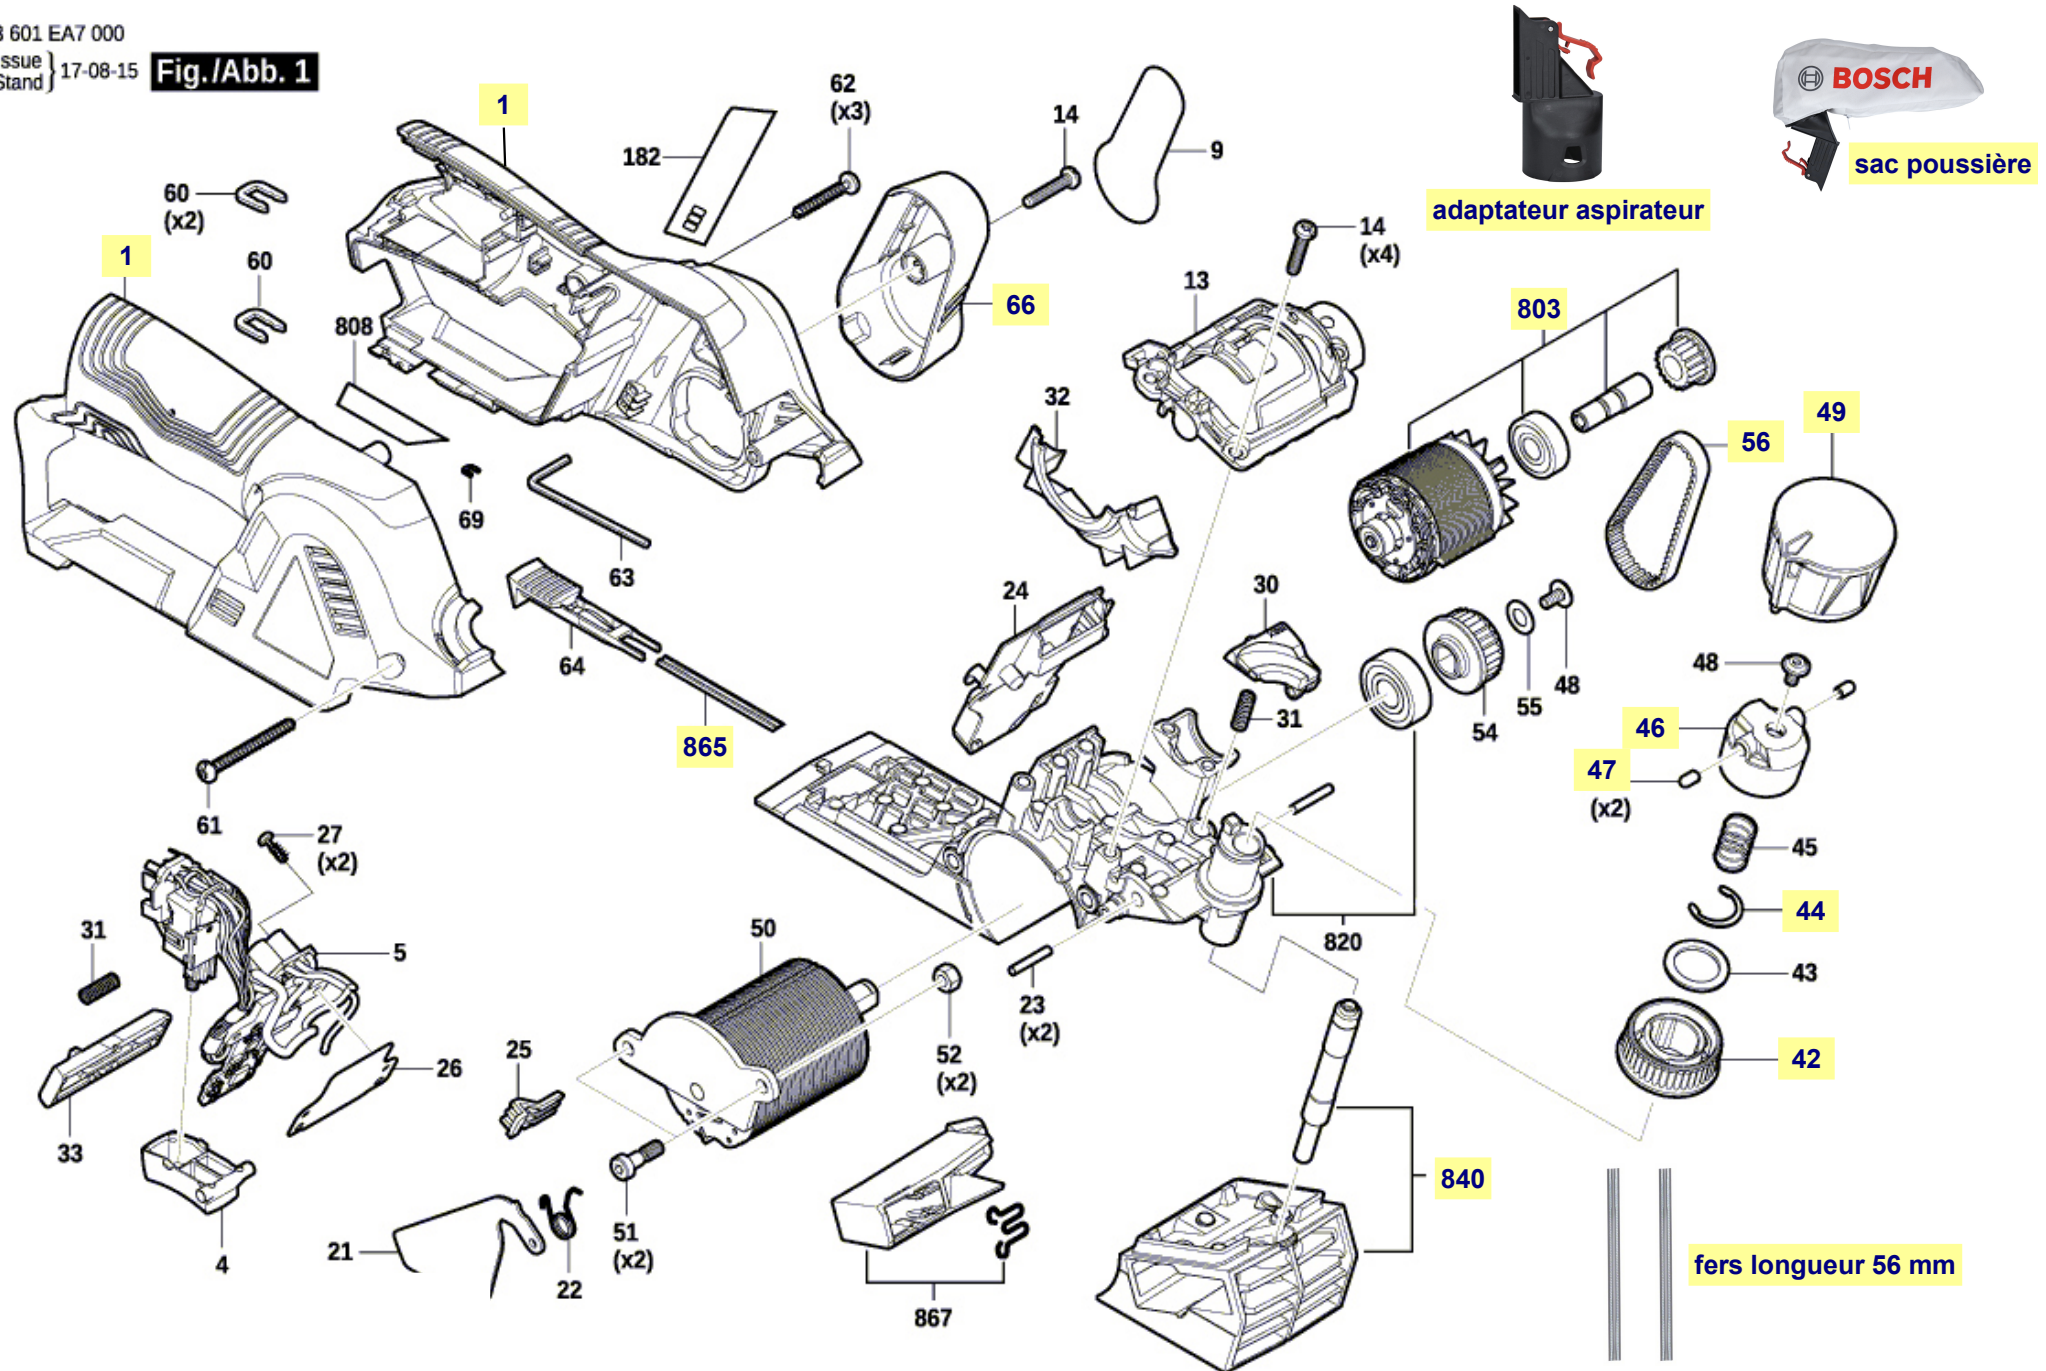

Pièces détachées + accessoires rabet sans fil GHO 12V-20 Bosch Typ 3 601 EA7 000

3 601 EA7 000
Issue }
Stand } 17-08-15

Fig./Abb. 1

La pièce que vous recherchez n'a pas de lien? Contactez nous!