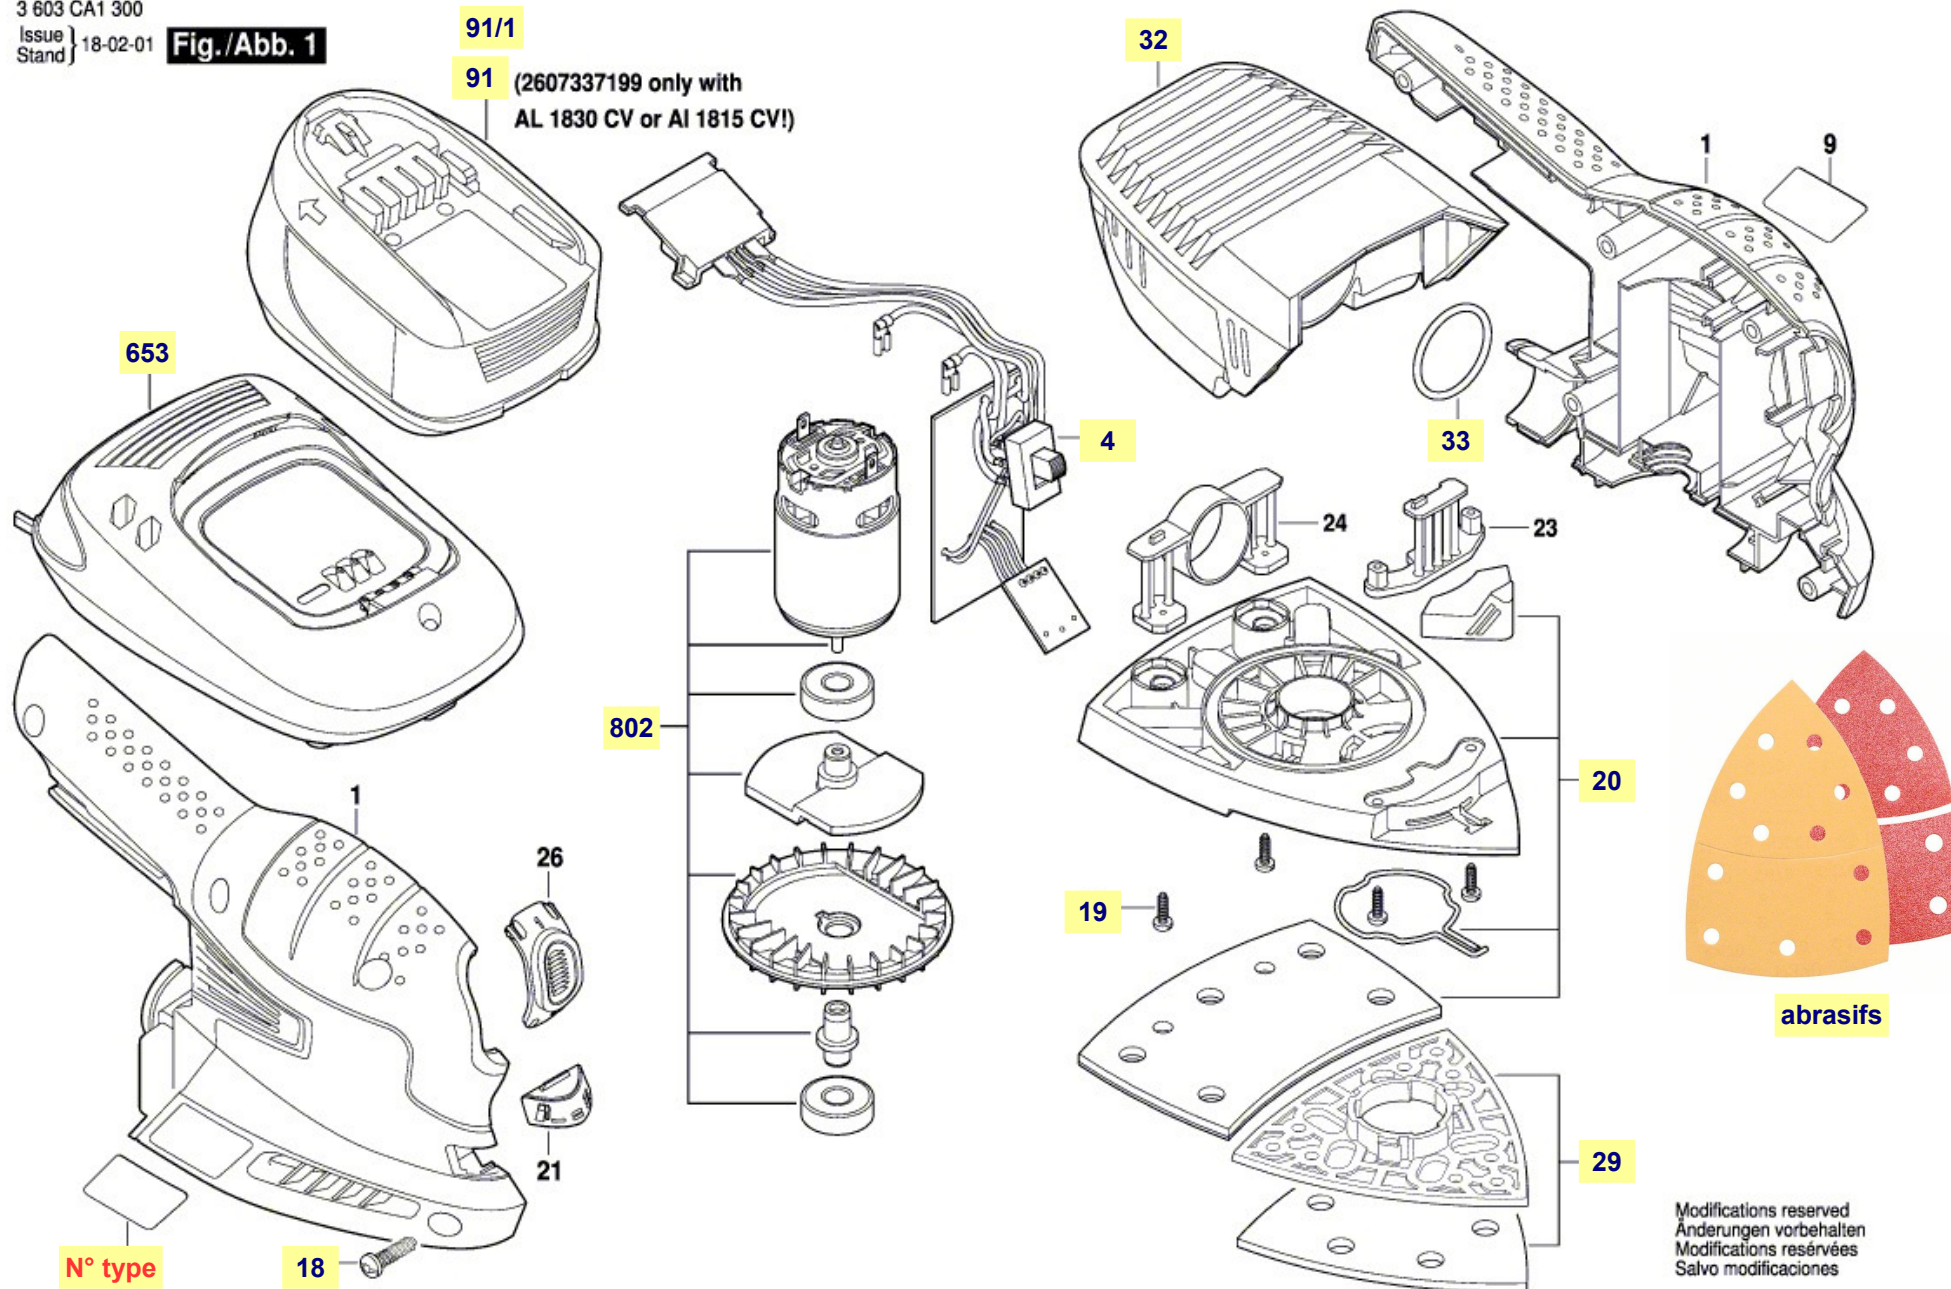

Pièces détachées ponceuse PSM 18 LI Bosch type 3 603 CA1 300

3 603 CA1 300
Issue 18-02-01
Stand

Fig./Abb. 1

La pièce que vous recherchez n'a pas de lien? Contactez nous!