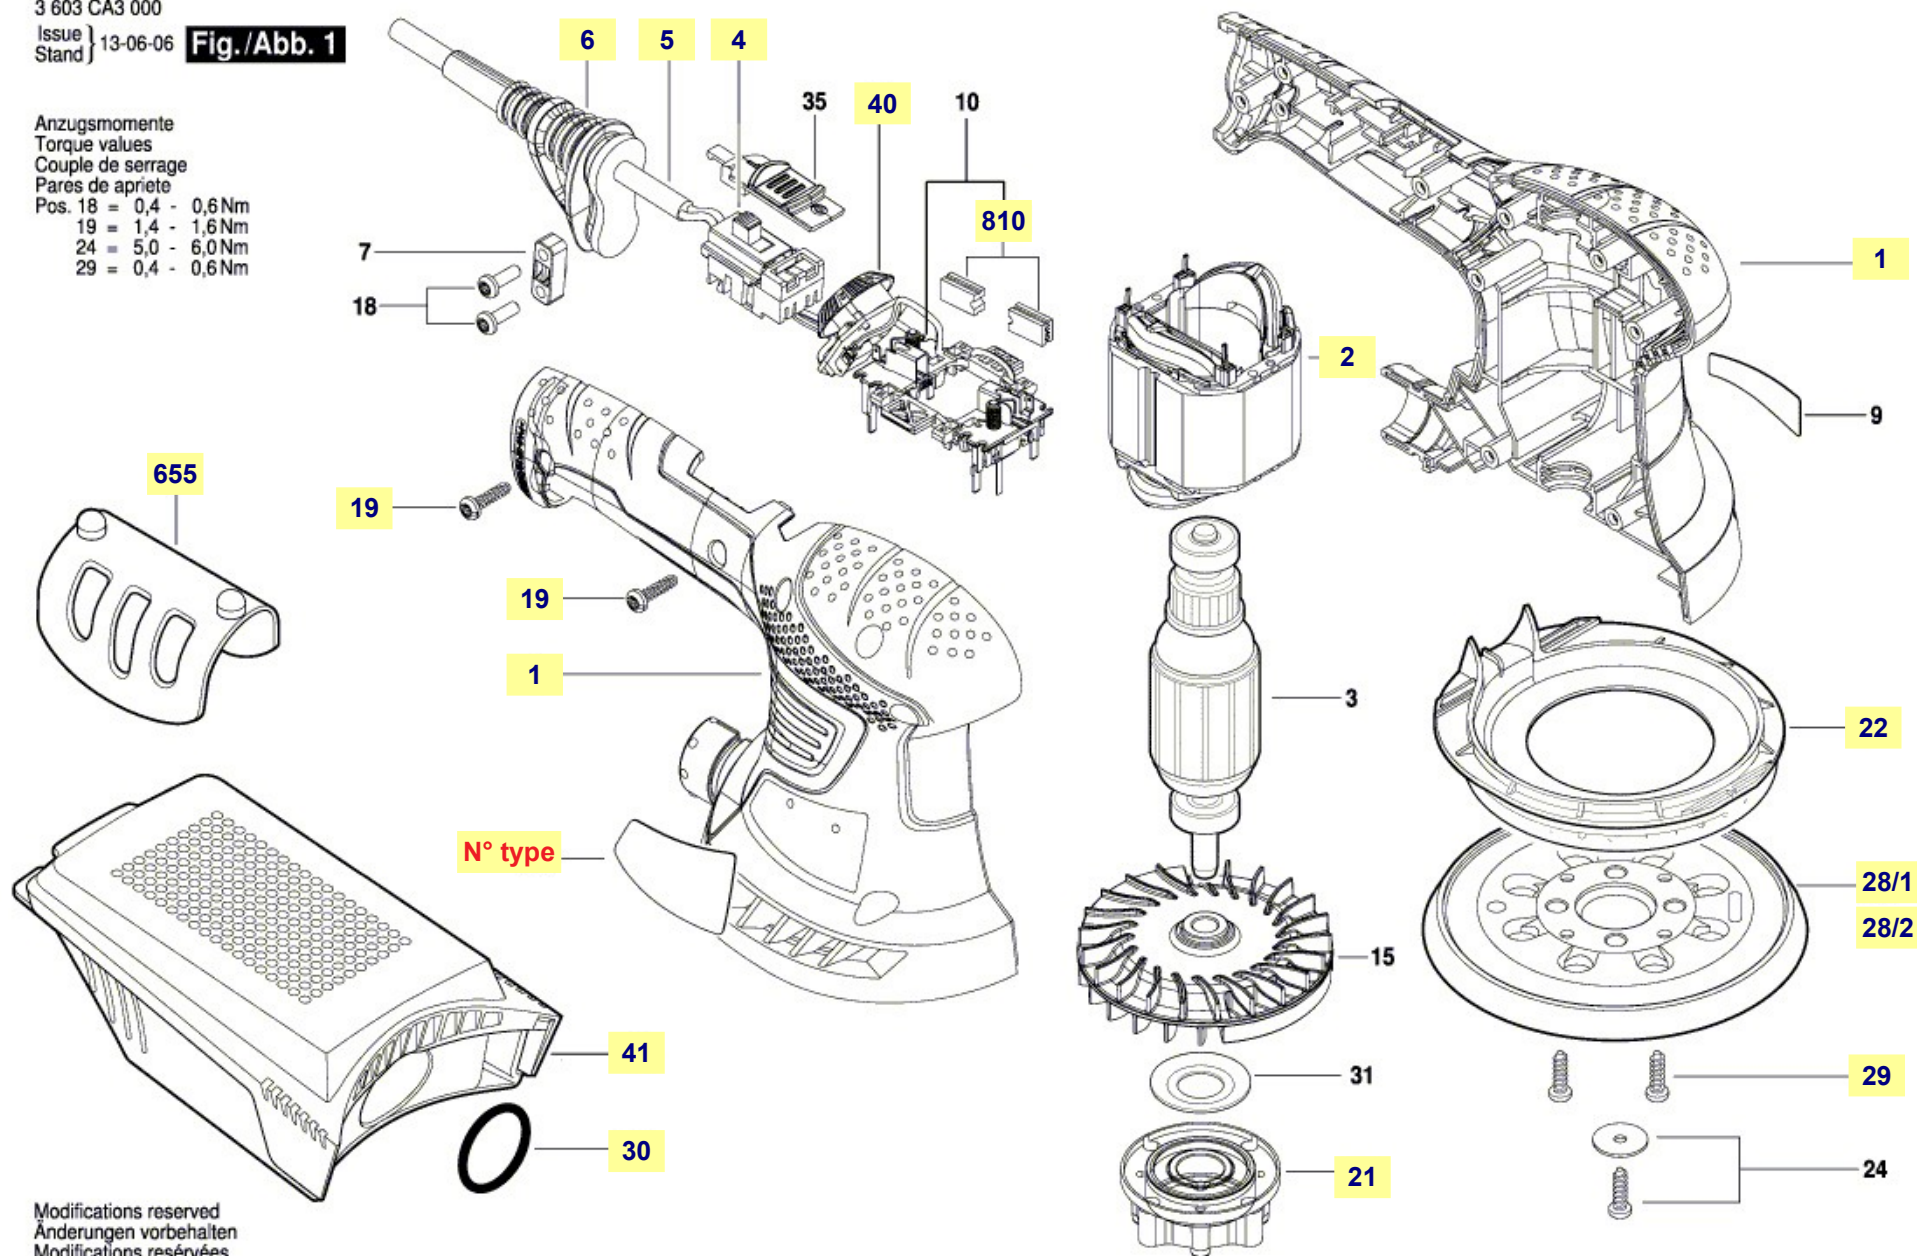

# Pièces détachées ponceuse orbitale PEX 300 AE Bosch type 3 603 CA3 000

3 603 CA3 000

Issue } 13-06-06 **Fig./Abb. 1**

Anzugsmomente  
Torque values  
Couple de serrage  
Pares de apriete  
Pos. 18 = 0,4 - 0,6 Nm  
19 = 1,4 - 1,6 Nm  
24 = 5,0 - 6,0 Nm  
29 = 0,4 - 0,6 Nm

## accessoires ponceuse orbitale PEX 300 AE Bosch type 3 603 CA3 000

éponge polir

Ø125mm

Ø125mm multiperforations

adaptateur

nettoyage

La pièce que vous recherchez n'a pas de lien? Contactez nous!