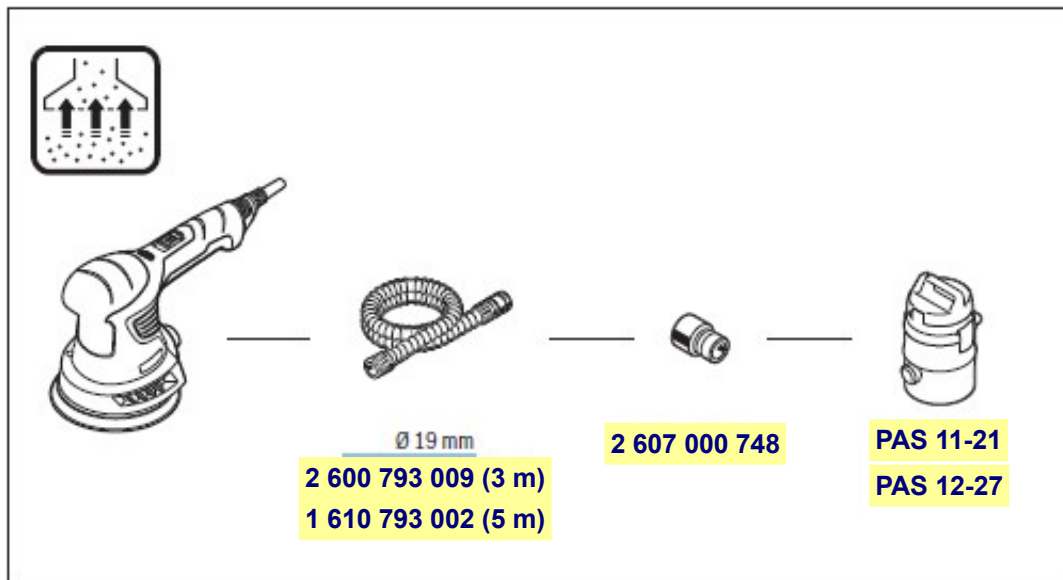

Ø125mm

Ø125mm multiperforations

accessoires ponceuse orbitale PEX 300 AE Bosch type 3 603 CA3 000

éponge polir