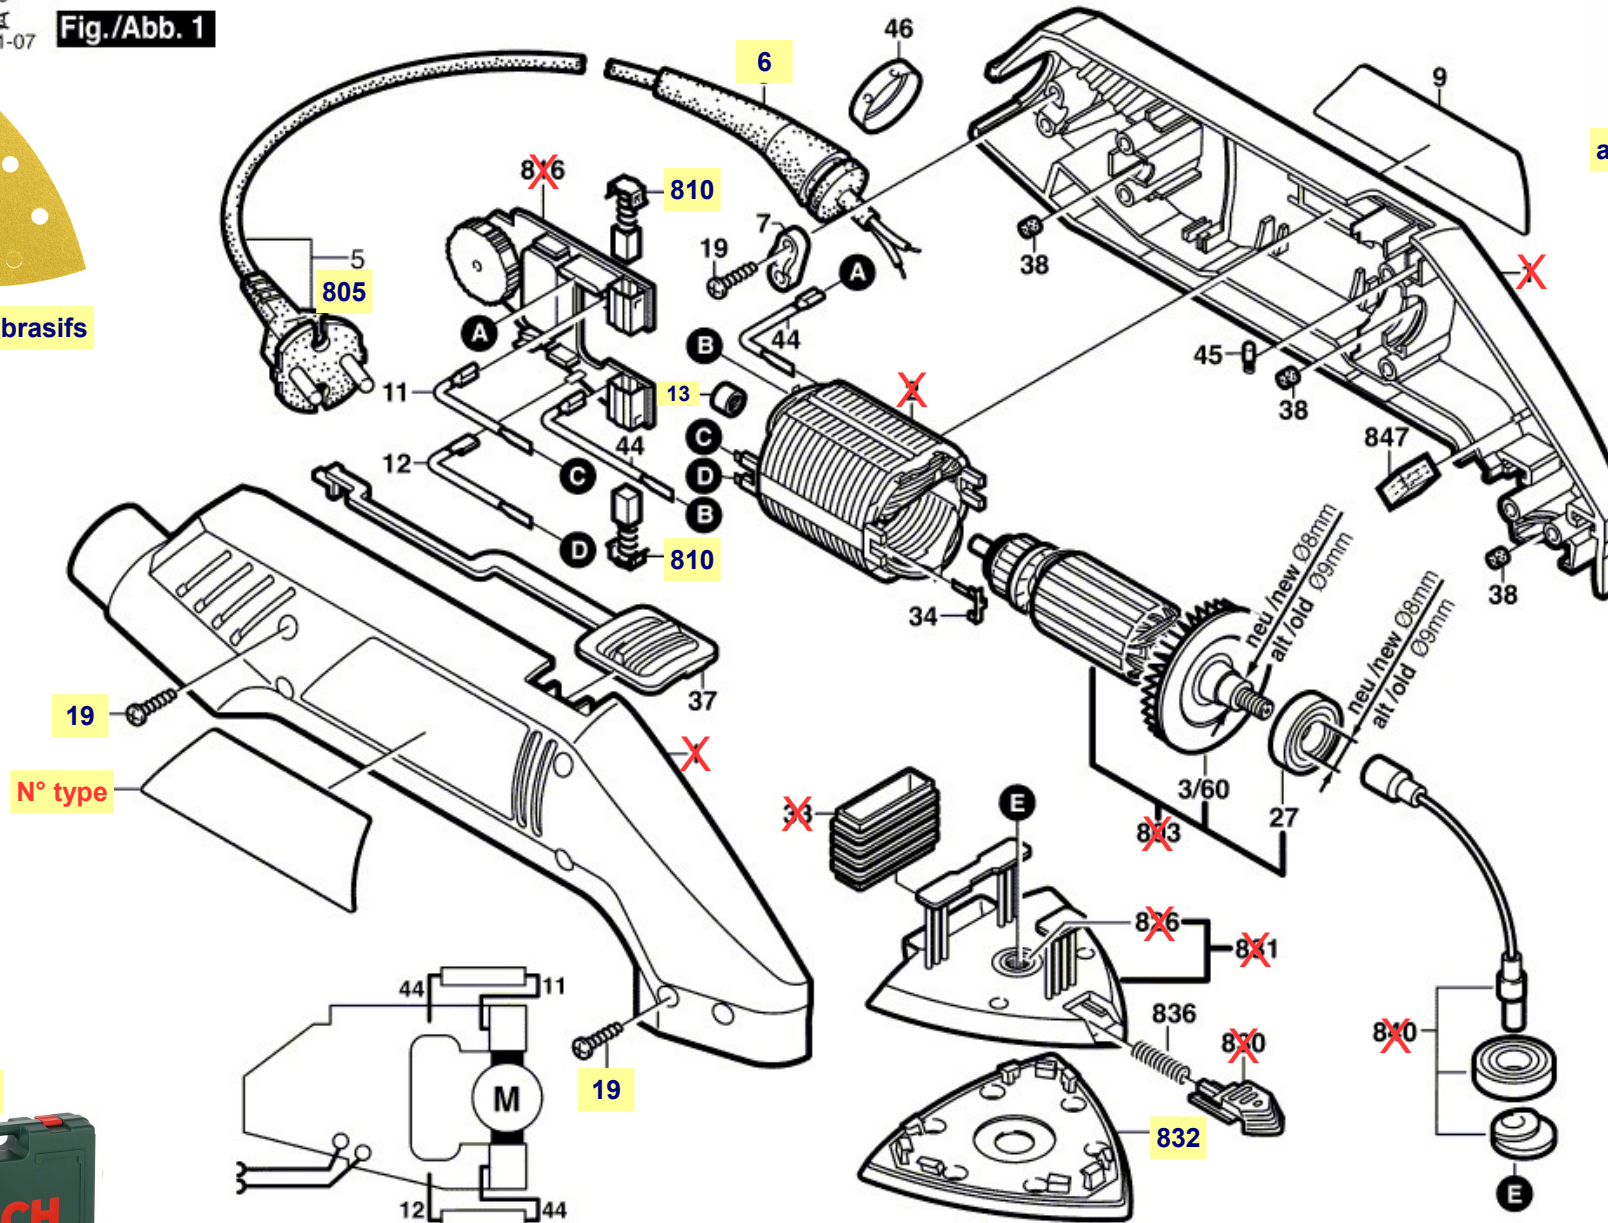

Pièces détachées ponceuse Delta PDA 120 E Bosch Typ 0 603 307 703

0 603 307 703
 Stand } 98-83
 Issue } 06-11-07

Fig./Abb. 1

HIGH
 SPEED

assortiment abrasifs

adaptateur souple

N° type

valise

La pièce que vous recherchez n'a pas de lien? Contactez nous!