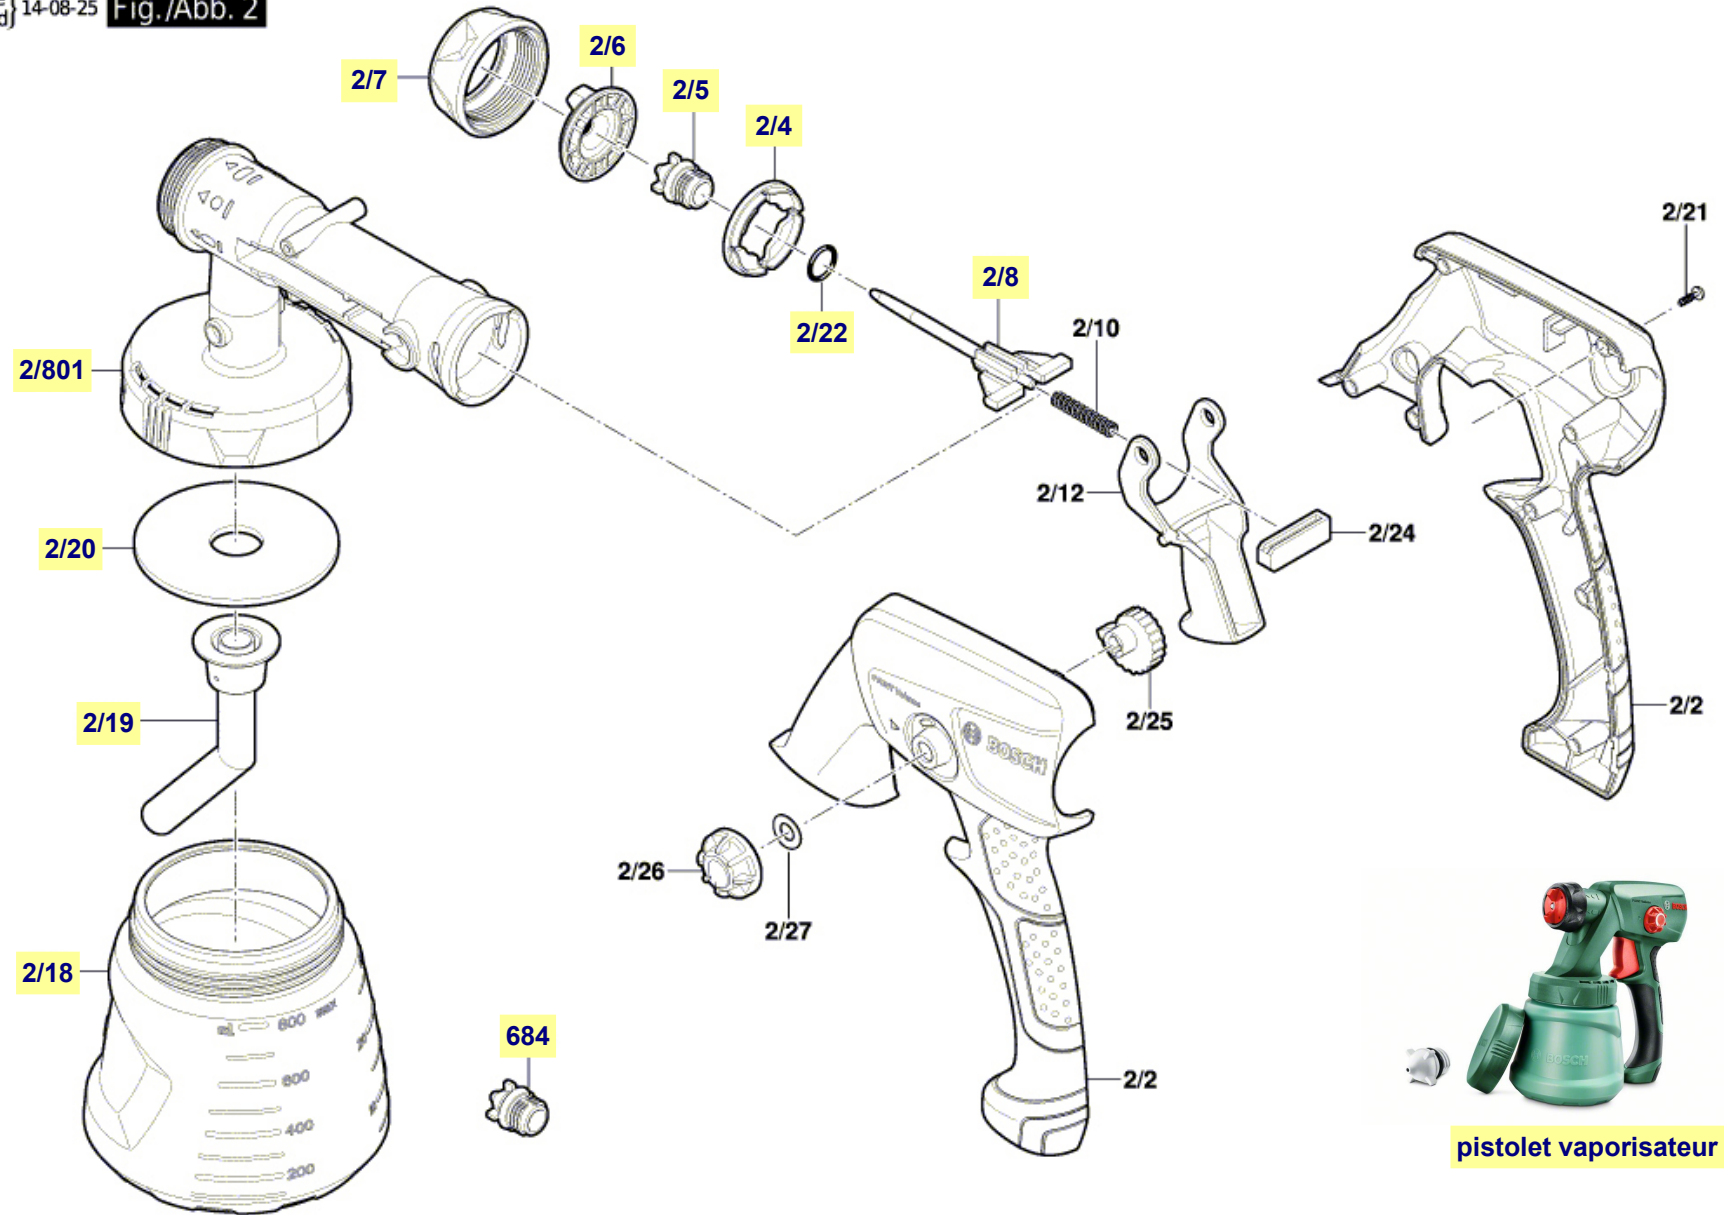

# Pièces détachées pistolet à peinture PFS 2000 Bosch type 3 603 B07 300

3 603 B07 300

Issue | 14-08-25 | Fig./Abb. 1  
Stand

Modifications reserved  
Änderungen vorbehalten  
Modifications réservées  
Salvo modificaciones

La pièce que vous recherchez n'a pas de lien? Contactez nous!

# Pièces détachées pistolet à peinture PFS 2000 Bosch type 3 603 B07 300

3 603 B07 300  
Issue 1  
Stand 14-08-25

Fig./Abb. 2

La pièce que vous recherchez n'a pas de lien? Contactez nous!