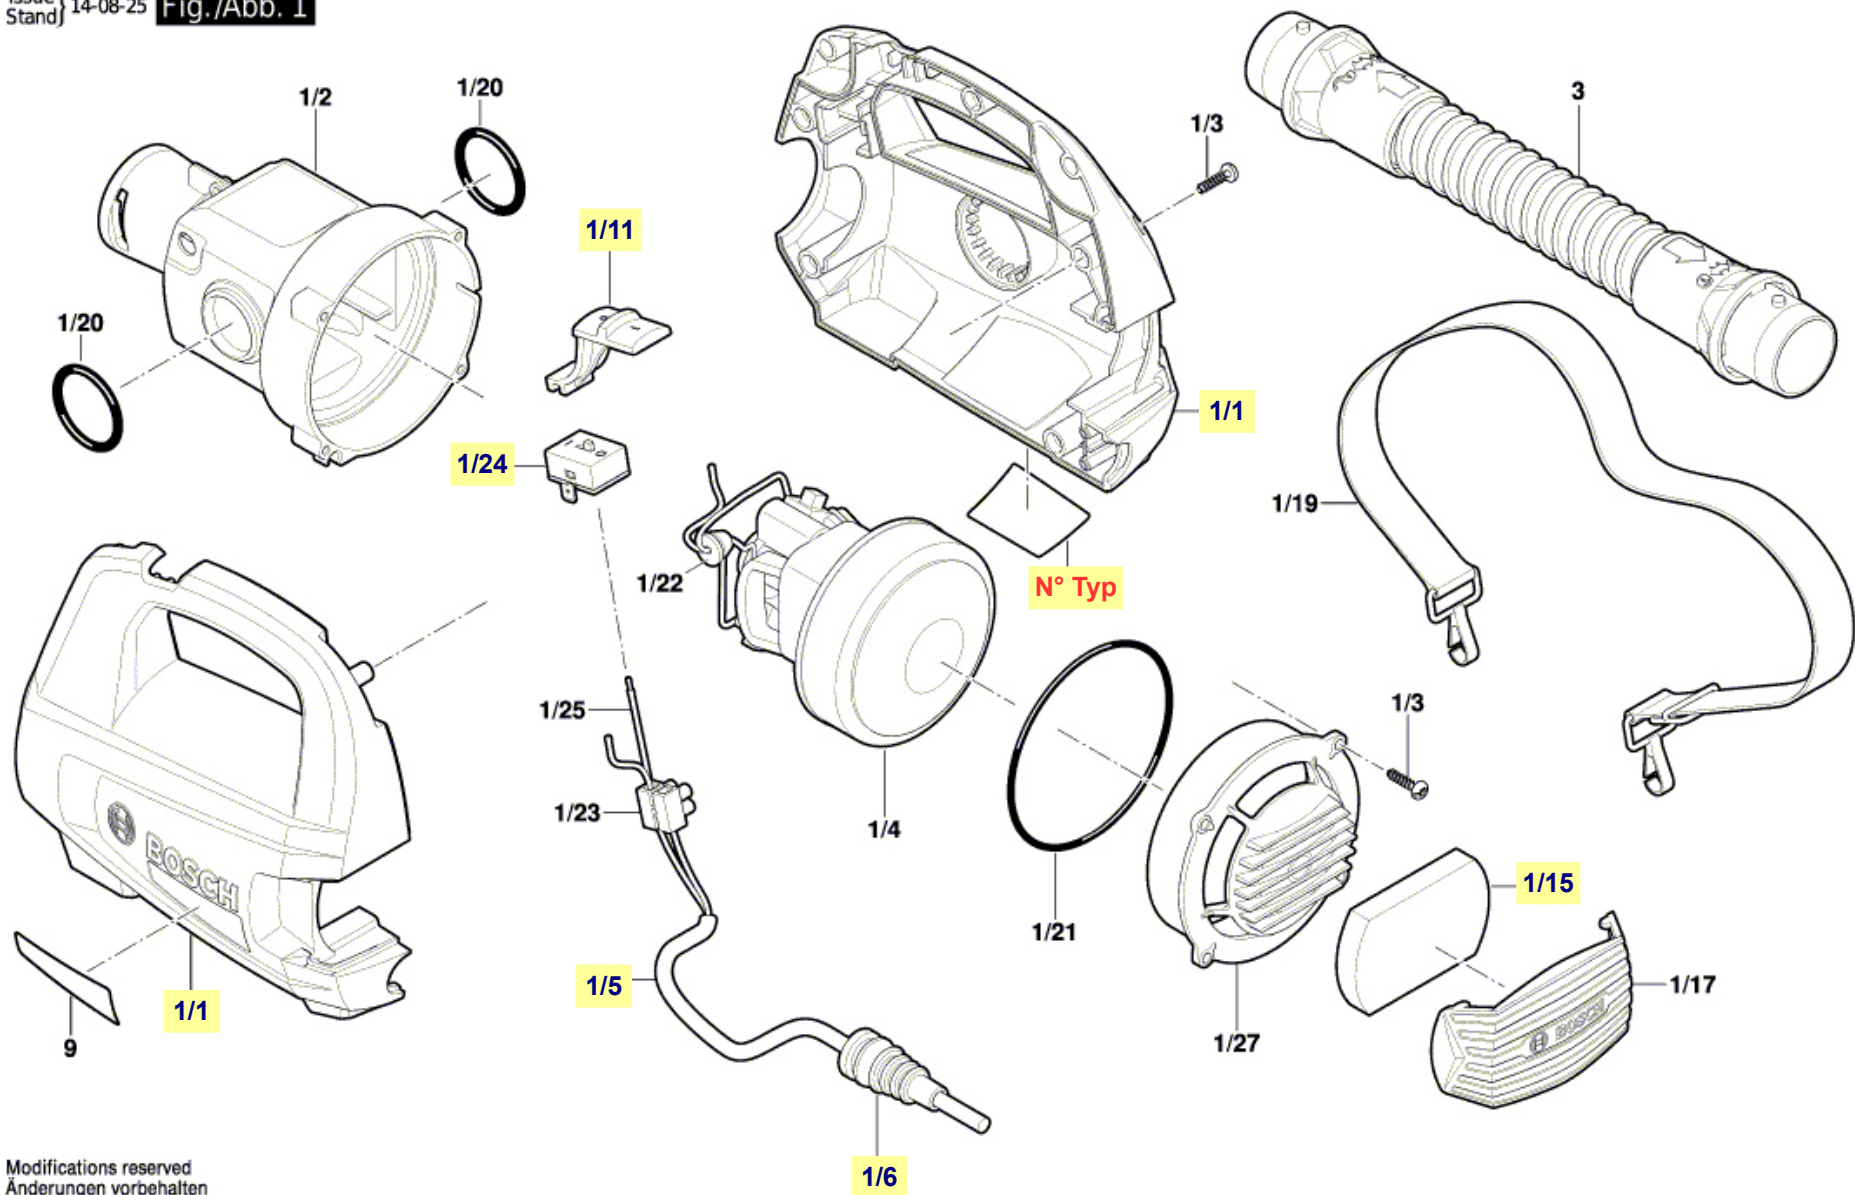

# Pièces détachées pistolet à peinture PFS 2000 Bosch type 3 603 B07 300

3 603 B07 300

Issue | 14-08-25 | Fig./Abb. 1  
Stand

Modifications reserved  
Änderungen vorbehalten  
Modifications réservées  
Salvo modificaciones

La pièce que vous recherchez n'a pas de lien? Contactez nous!

# Pièces détachées pistolet à peinture PFS 2000 Bosch type 3 603 B07 300

3 603 B07 300  
Issue 1  
Stand 14-08-25

Fig./Abb. 2

La pièce que vous recherchez n'a pas de lien? Contactez nous!