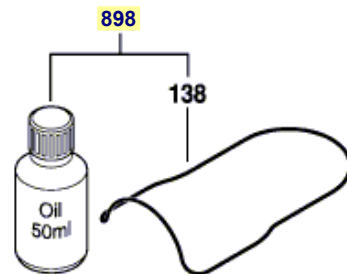

Änderungen vorbehalten
Modifications reserved
Modifications réservées
Salvo modificaciones

La pièce que vous recherchez n'a pas de lien? Contactez nous!