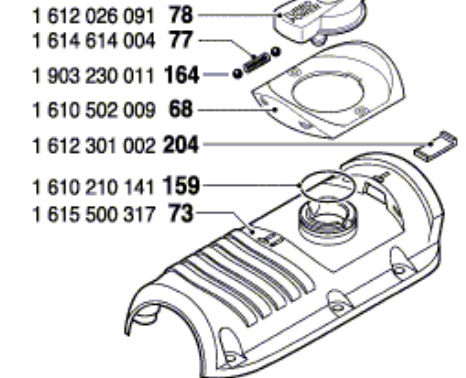

Änderungen vorbehalten
Modifications reserved
Modifications réservées
Salvo modificaciones

La pièce que vous recherchez n'a pas de lien? Contactez nous!