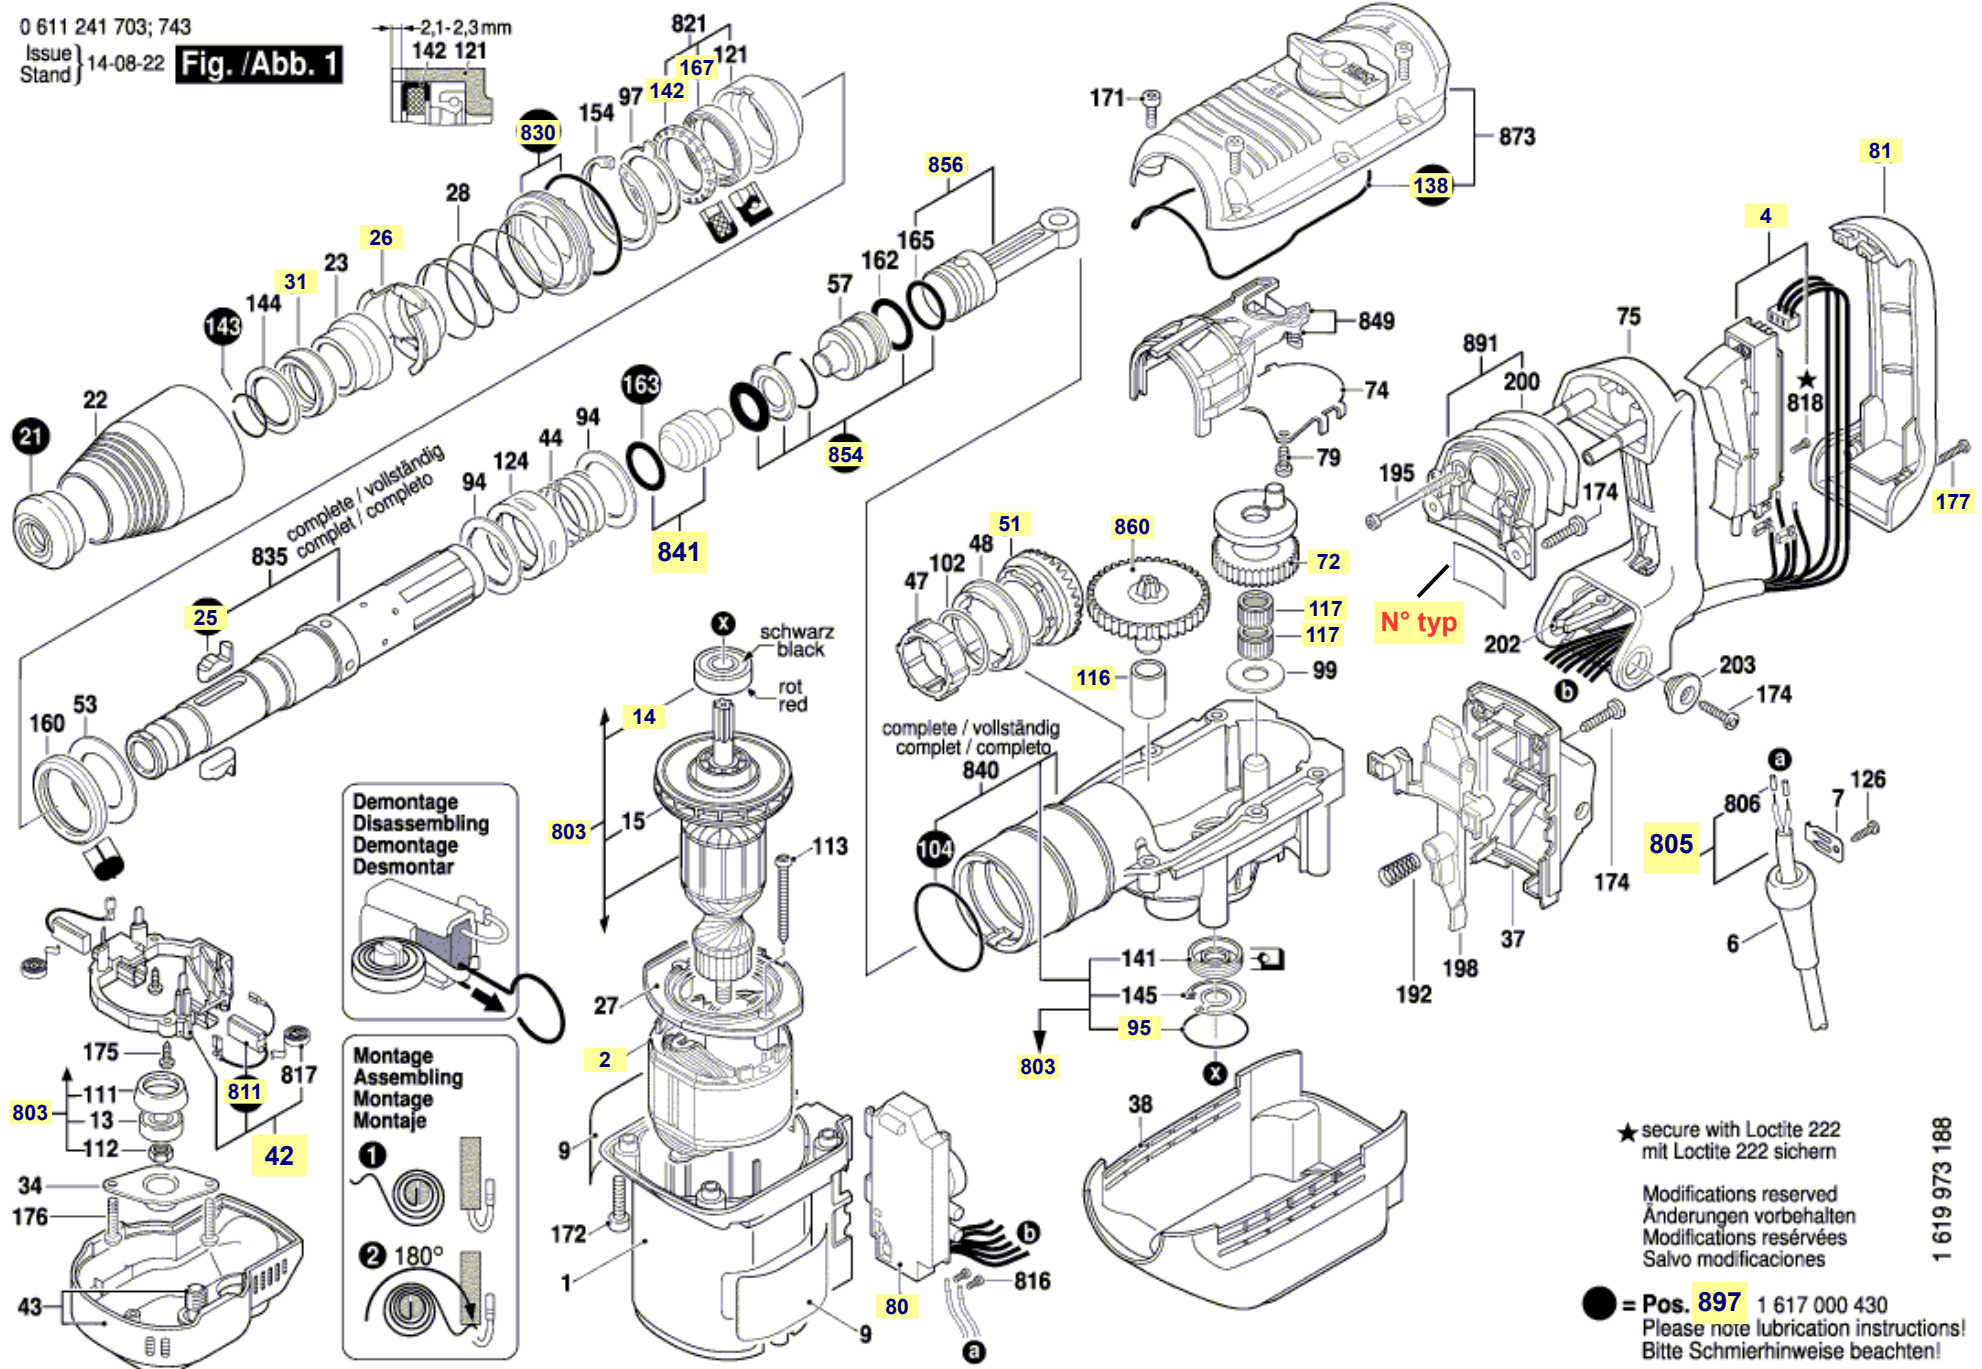

Pièces détachées perceuse GBH 5-40 DE Bosch Typ 0 611 241 703

0 611 241 703; 743
Issue
Stand 14-08-22

Fig. / Abb. 1

La pièce que vous recherchez n'a pas de lien? Contactez nous!

1 619 973 188

Pièces détachées perceuse GBH 5-40 DE Bosch Typ 0 611 241 703