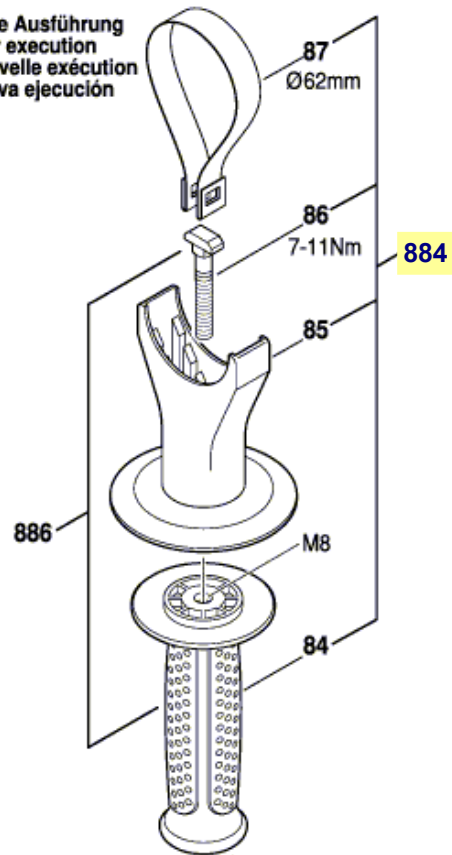

Pièces détachées perceuse GBH 5-40 DE Bosch Typ 0 611 241 703

0 611 241 703; 743

Issue } 17-03-29 **Fig./Abb. 2**
Stand }

Neue Ausführung
New execution
Nouvelle exécution
Nueva ejecución