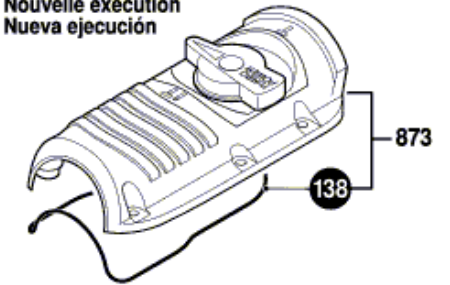

Pièces détachées perceuse GBH 5-40 DE Bosch Typ 0 611 241 703

0 611 241 703; 743
Issue
Stand 14-08-22

Fig. / Abb. 1

La pièce que vous recherchez n'a pas de lien? Contactez nous!

1 619 973 188

Pièces détachées perceuse GBH 5-40 DE Bosch Typ 0 611 241 703

0 611 241 703; 743

Issue } 17-03-29 **Fig./Abb. 2**
 Stand }

Neue Ausführung
 New execution
 Nouvelle exécution
 Nueva ejecución

Forêts SDS max

Burins SDS max

Neue Ausführung
 New execution
 Nouvelle exécution
 Nueva ejecución