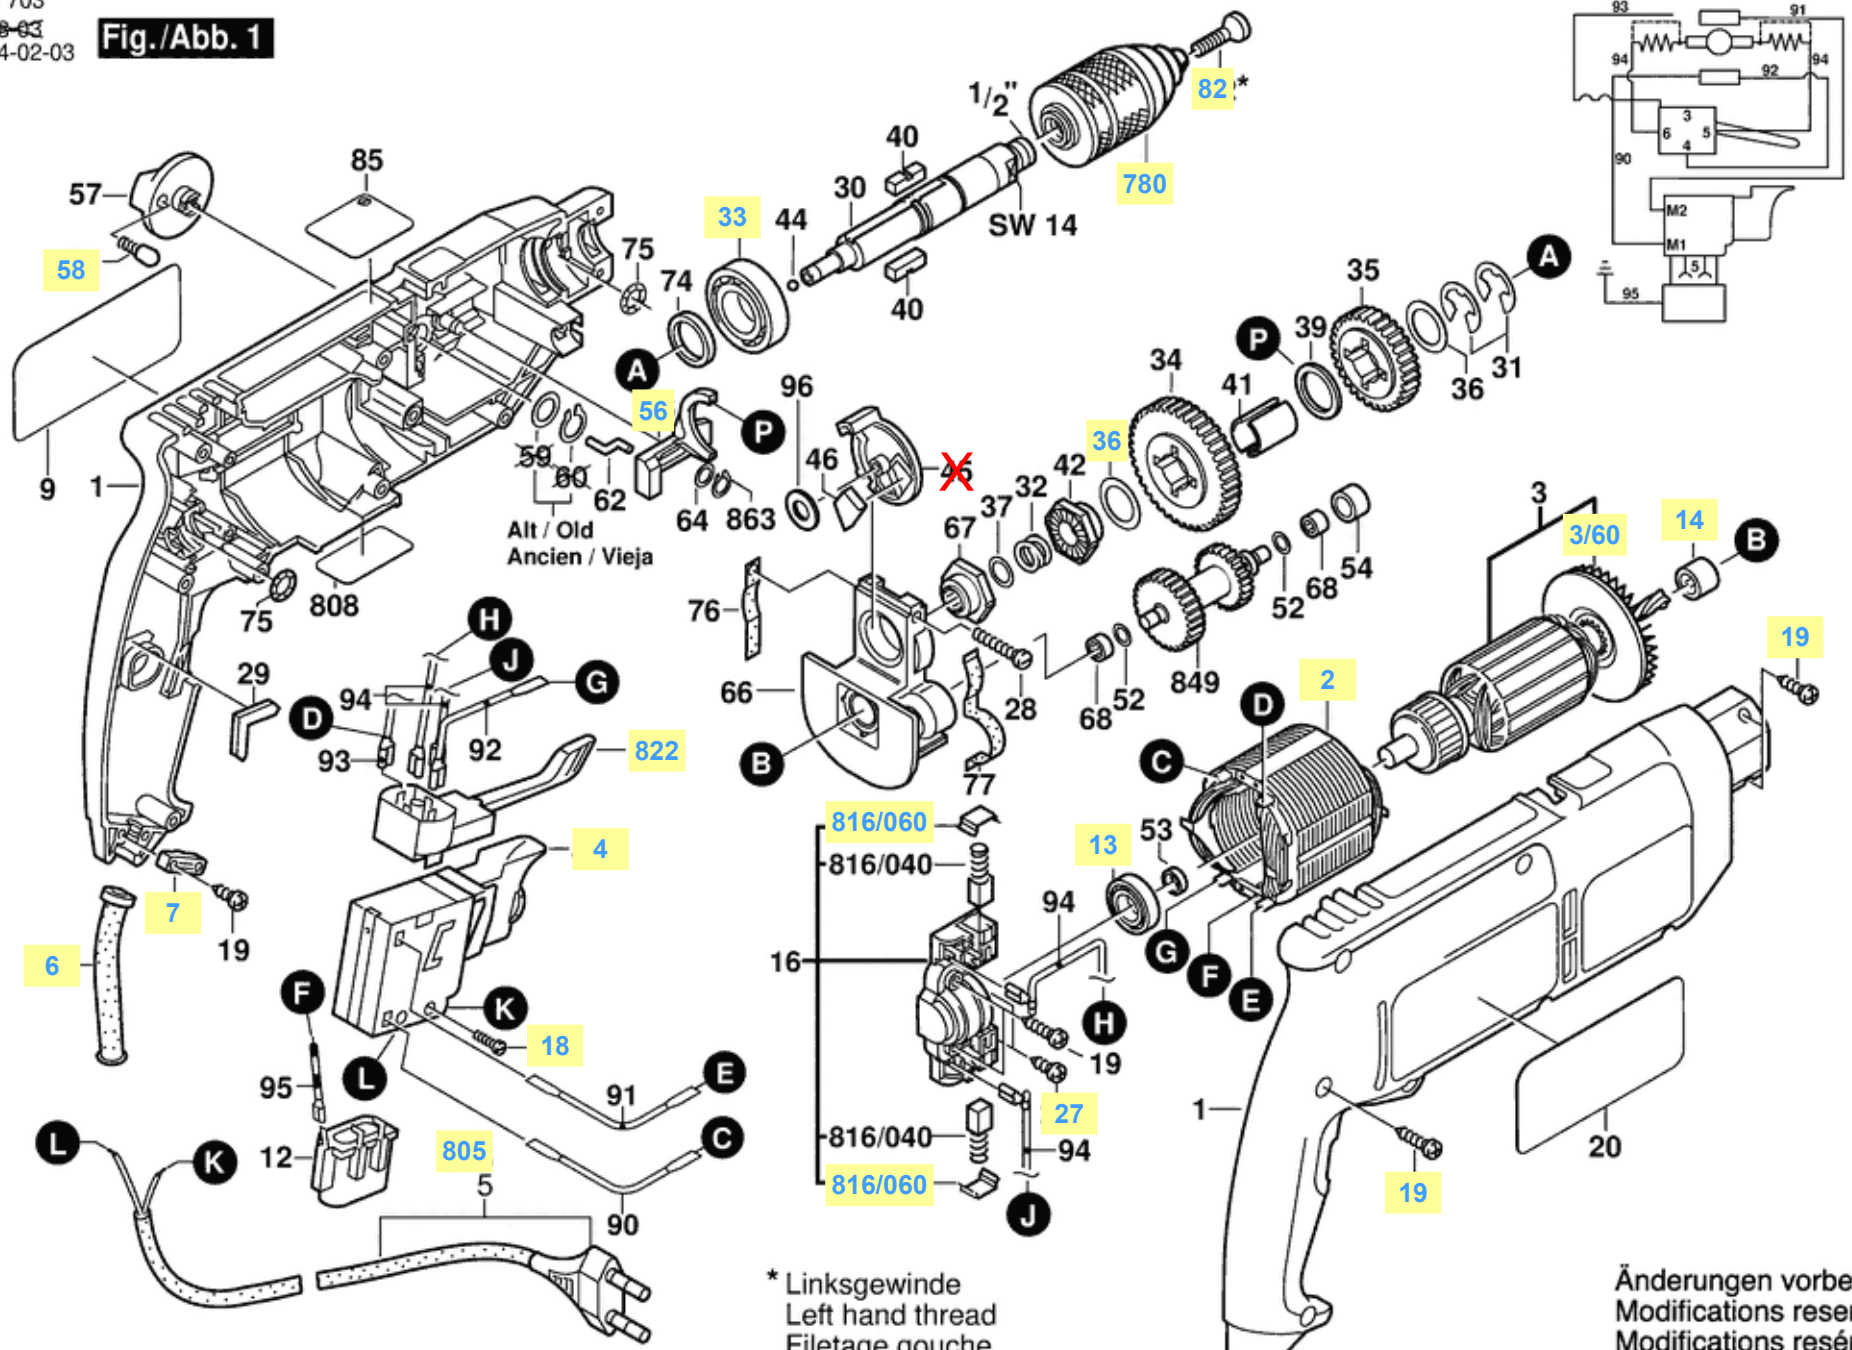

Pièces détachées perceuse à percussion PSB 680-2RE Bosch Typ 0 603 161 703

0 603 161 703
 Stand } 98-93
 Issue } 04-02-03

Fig./Abb. 1

Alt / Old
Ancien / Vieja

* Linksgewinde
 Left hand thread
 Filetage gauche
 Rosca izquierda

Änderungen vorbehalten
 Modifications reserved
 Modifications réservées
 Salvo modificaciones

La pièce que vous recherchez n'a pas de lien? Contactez nous!

Pièces détachées perceuse à percussion PSB 680-2RE Bosch Typ 0 603 161 703

Pièces détachées perceuse à percussion PSB 680-2RE Bosch Typ 0 603 161 703

2	stator moteur réf. 2 604 220 647
3/60	ventilateur rotor réf. 2 606 610 029
4	interrupteur marche-arrêt réf. 2 607 200 190
6	manchon passe-cable réf. 2 600 703 012
7	bride fixation câble réf. 2 601 035 001
13	roulement à bille Ø7x19x6mm pour rotor réf. 2 600 905 032
14	palier rotor réf. 2 600 914 019
18	vis fixation cable interrupteur réf. 2 603 410 001
19	vis fermeture boitier Ø4x16mm réf. 2 603 490 022
27	vis fixation couronne porte-balais réf. 2 603 490 017
33	roulement à bille Ø17x35x10mm pour broche réf. 1 900 905 163
36	rondelle réf. 2 600 101 515
56	levier fourche changement de vitesse réf. 2 601 990 009
58	pointeau cliquet manette mode percussion réf. 2 600 590 006
82	vis fixation mandrin filet à gauche réf. 2 603 421 229
753	poignée supplémentaire réf. 1 619 PB4 323
753/60	vis à oreilles pour butée de profondeur réf. 1 613 480 008
755	butée de profondeur réf. 2 603 001 019
780	mandrin 13mm réf. 2 608 572 034
805	cable d'alimentation avec prise électrique réf. 1 607 000 388
816/060	capuchon balai charbon réf. 2 601 322 013
822	commutateur inverseur rotation réf. 2 607 200 231