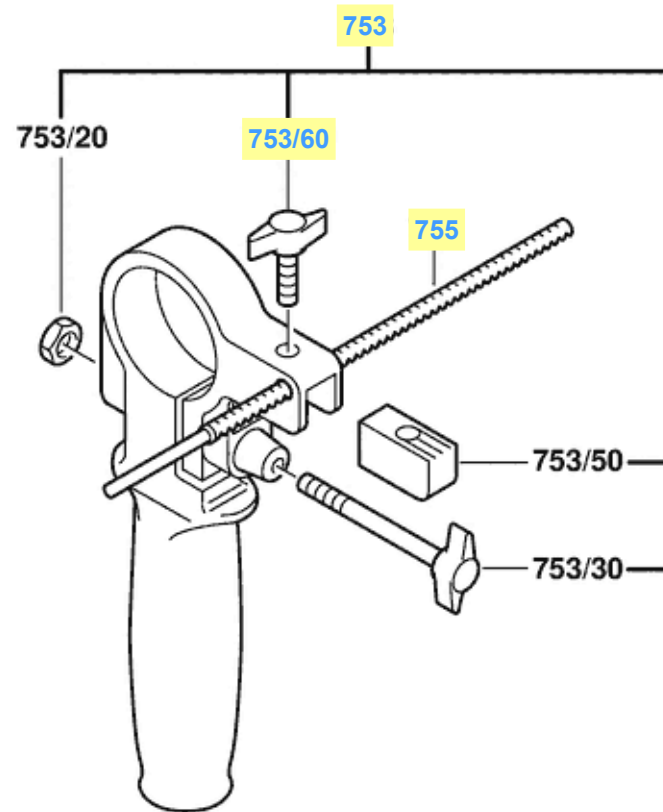

Pièces détachées perceuse à percussion PSB 680-2RE Bosch Typ 0 603 161 703

0 603 161 703

Stand } 98-83

Issue } 04-02-03

Fig./Abb. 2

Änderungen vorbehalten
Modifications reserved
Modifications réservées
Salvo modificaciones

La pièce que vous recherchez n'a pas de lien? Contactez nous!

Pièces détachées perceuse à percussion PSB 680-2RE Bosch Typ 0 603 161 703

2	stator moteur réf. 2 604 220 647
3/60	ventilateur rotor réf. 2 606 610 029
4	interrupteur marche-arrêt réf. 2 607 200 190
6	manchon passe-cable réf. 2 600 703 012
7	bride fixation câble réf. 2 601 035 001
13	roulement à bille Ø7x19x6mm pour rotor réf. 2 600 905 032
14	palier rotor réf. 2 600 914 019
18	vis fixation cable interrupteur réf. 2 603 410 001
19	vis fermeture boitier Ø4x16mm réf. 2 603 490 022
27	vis fixation couronne porte-balais réf. 2 603 490 017
33	roulement à bille Ø17x35x10mm pour broche réf. 1 900 905 163
36	rondelle réf. 2 600 101 515
56	levier fourche changement de vitesse réf. 2 601 990 009
58	pointeau cliquet manette mode percussion réf. 2 600 590 006
82	vis fixation mandrin filet à gauche réf. 2 603 421 229
753	poignée supplémentaire réf. 1 619 PB4 323
753/60	vis à oreilles pour butée de profondeur réf. 1 613 480 008
755	butée de profondeur réf. 2 603 001 019
780	mandrin 13mm réf. 2 608 572 034
805	cable d'alimentation avec prise électrique réf. 1 607 000 388
816/060	capuchon balai charbon réf. 2 601 322 013
822	commutateur inverseur rotation réf. 2 607 200 231

La pièce que vous recherchez n'a pas de lien? Contactez nous!