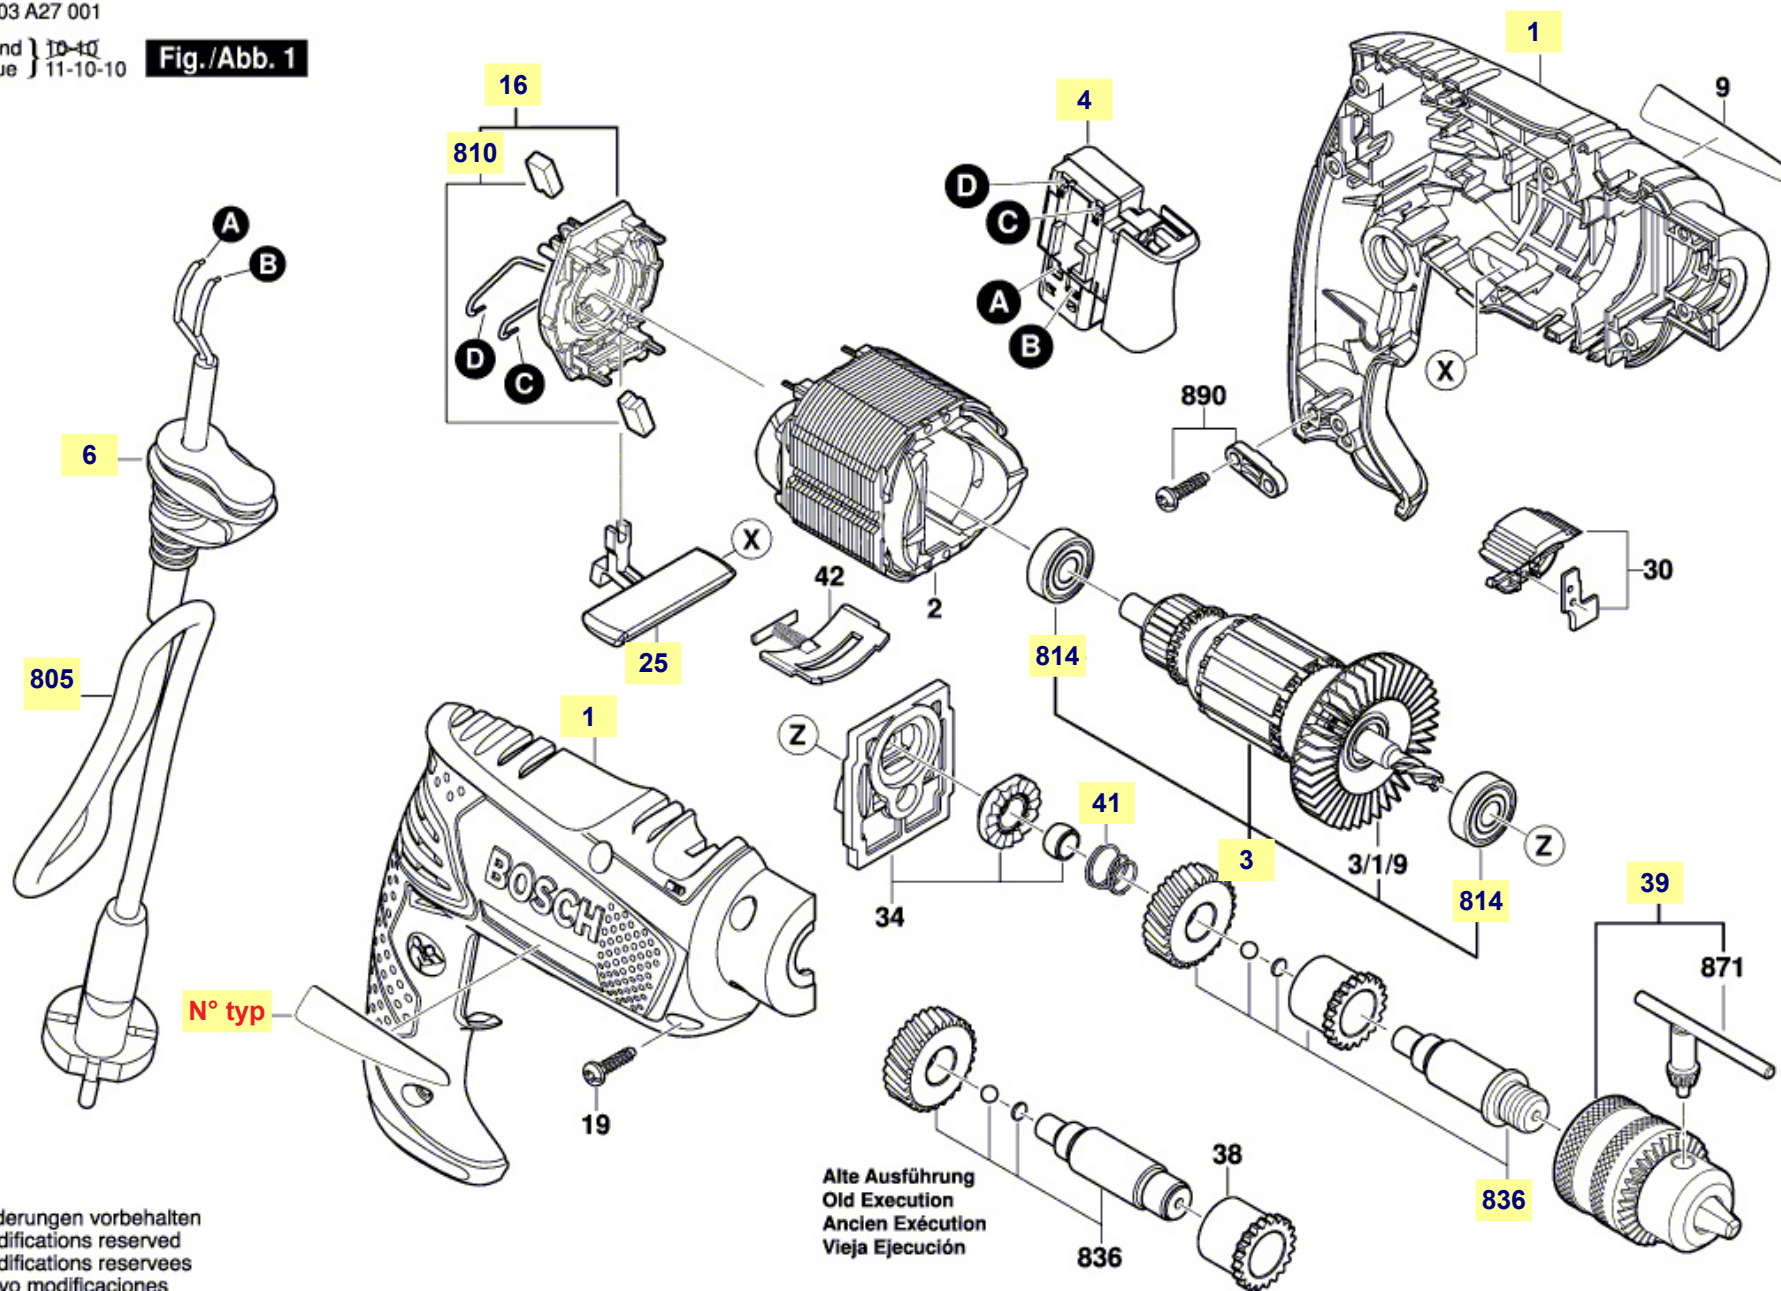

Pièces détachées perceuse à percussion PSB 530 RE Bosch Typ 3 603 A27 007

Induit, balais carbon, interrupteur, coque, mandrin, roulements... Tout pour la réparation de votre perceuse

3 603 A27 001

Stand } 10-10
Issue } 11-10-10

Fig./Abb. 1

Änderungen vorbehalten
Modifications reserved
Modificacions reserves
Salvo modificaciones

La pièce que vous recherchez n'a pas de lien? Contactez nous!

Nomenclature PSB 530 RE Bosch Typ 3 603 A27 007

1	coque / boîtier plastique
3	induit / rotor de moteur
4	interrupteur variateur
6	manchon passe-câble
16	couronne porte-balais-charbon
25	curseur de commande inverseur de sens de rotation
39	mandrin à clé 13mm
41	ressort broche de perçage
654	poignée supplémentaire
655	butée de profondeur
805	câble d'alimentation
810	balais charbon
814	roulement à bille rotor
836	broche de perçage