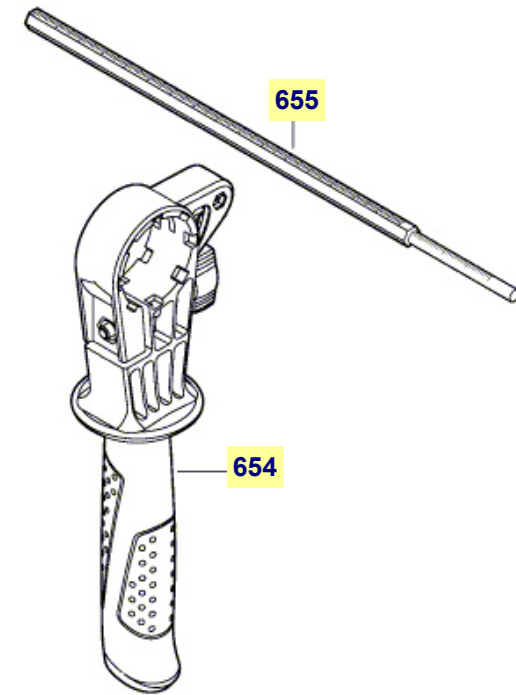

Pièces détachées perceuse à percussion PSB 530 RE Bosch Typ 3 603 A27 007

Induit, balais carbon, interrupteur, coque, mandrin, roulements... Tout pour la réparation de votre perceuse

3 603 A27 001

Stand } 10-10
Issue } 11-10-10

Fig./Abb. 1

Änderungen vorbehalten
Modifications reserved
Modificacions reserves
Salvo modificaciones

La pièce que vous recherchez n'a pas de lien? Contactez nous!

Nomenclature PSB 530 RE Bosch Typ 3 603 A27 007

1	coque / boîtier plastique
3	induit / rotor de moteur
4	interrupteur variateur
6	manchon passe-câble
16	couronne porte-balais-charbon
25	curseur de commande inverseur de sens de rotation
39	mandrin à clé 13mm
41	ressort broche de perçage
654	poignée supplémentaire
655	butée de profondeur
805	câble d'alimentation
810	balais charbon
814	roulement à bille rotor
836	broche de perçage