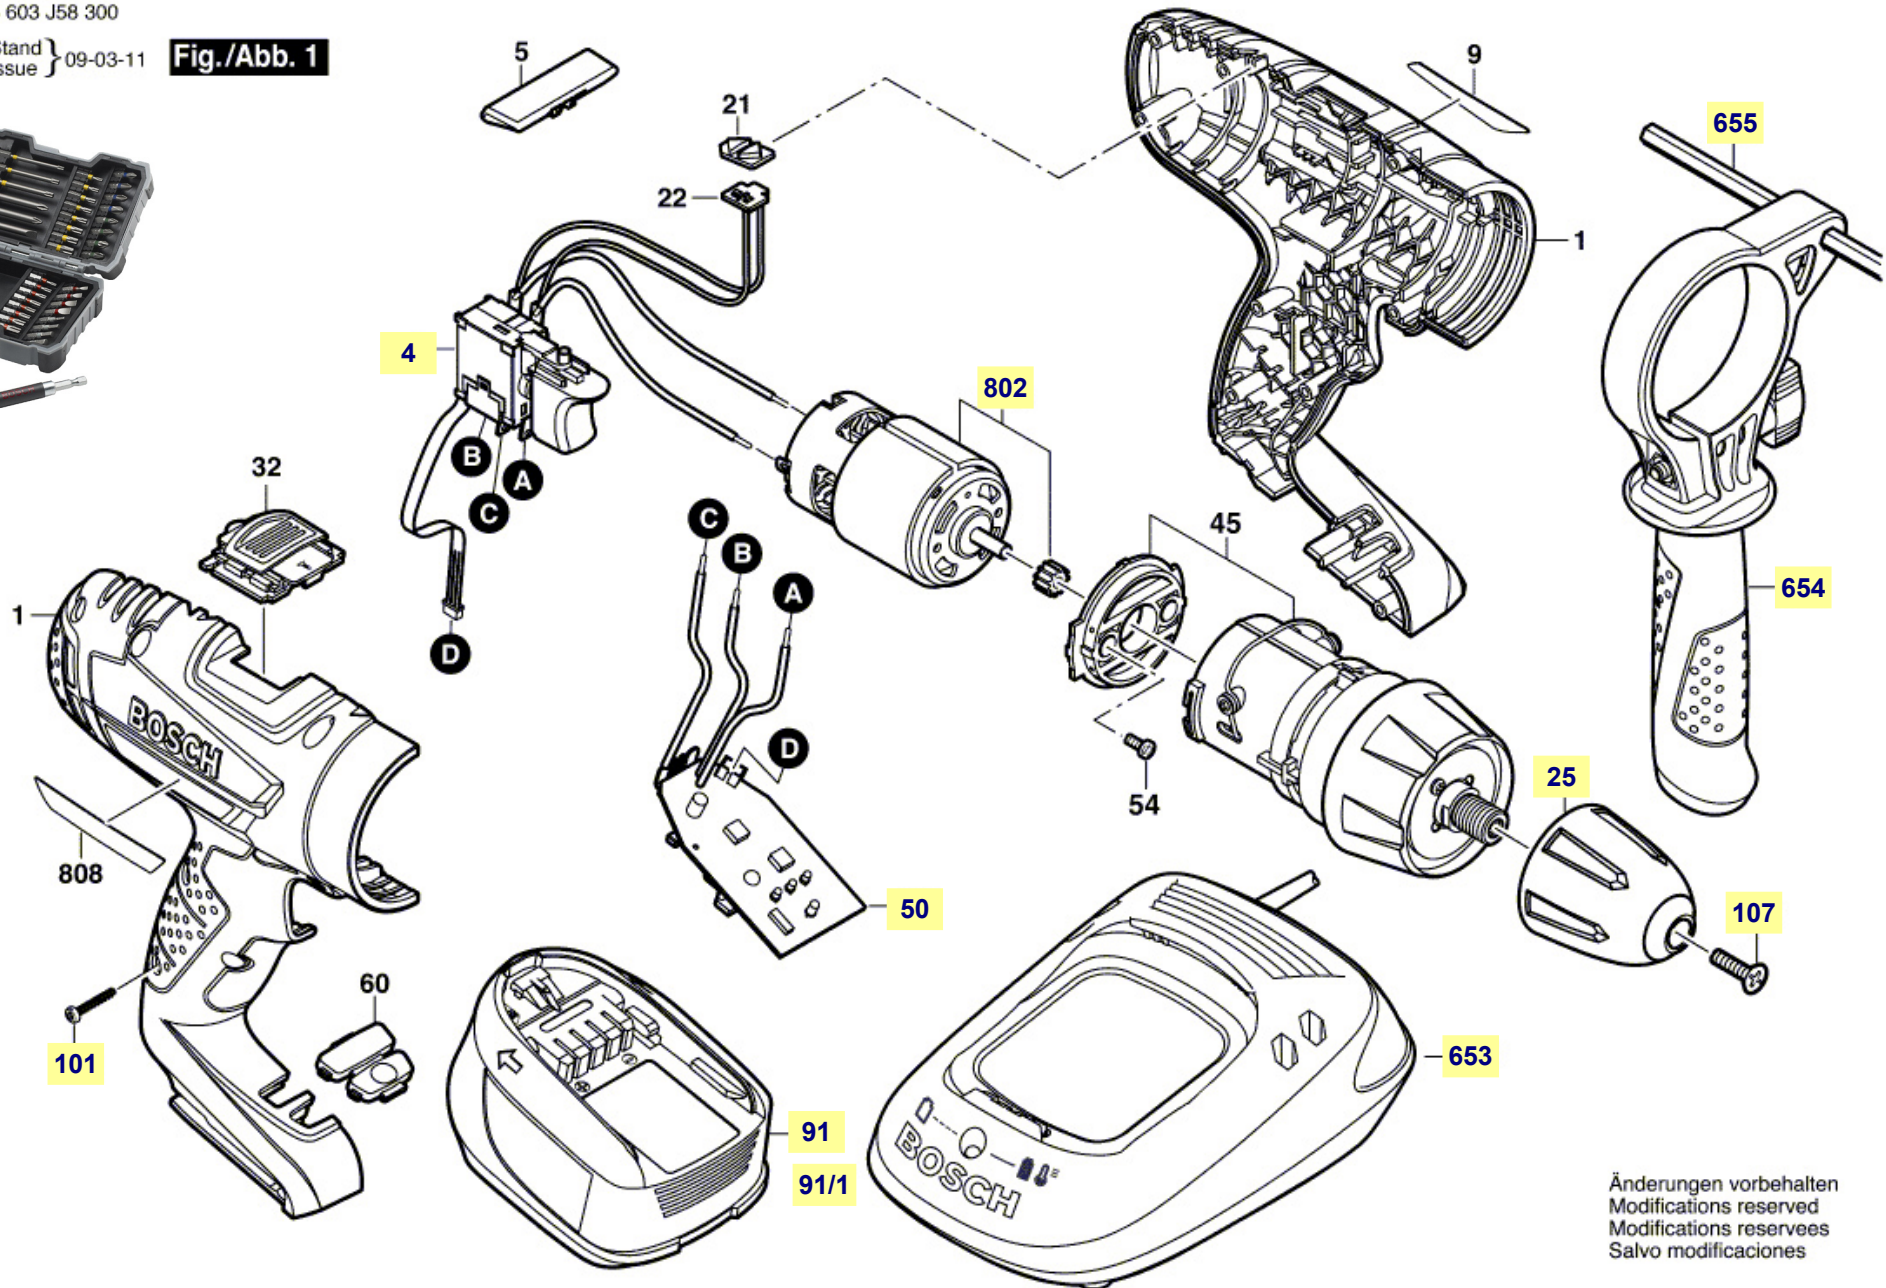

# Pièces détachées perceuse-visseuse PSB 18 LI-2 Bosch type 3 603 J58 300

3 603 J58 300

Stand Issue } 09-03-11

Fig./Abb. 1

Änderungen vorbehalten  
Modifications reserved  
Modificaciones reservées  
Salvo modificaciones

La pièce que vous recherchez n'a pas de lien? Contactez nous!