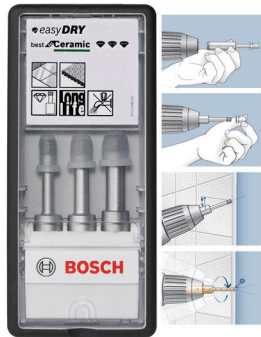

Pièces détachées perceuse-visseuse PSB 1800 LI-2 Bosch type 3 603 JA3 300

3 603 JA3 000
 Issue 17-08
 Stand 18-02-01

Fig. /Abb. 1

Änderungen vorbehalten
 Modifications reserved
 Modifications réservées
 Salvo modificaciones

La pièce que vous recherchez n'a pas de lien? Contactez nous!

Accessoires perceuse-visseuse PSB 1800 LI-2 Bosch type 3 603 JA3 300

embouts de vissage

mèches à façonner

forêts carrelage EasyDry

mèches plates SefCut Speed