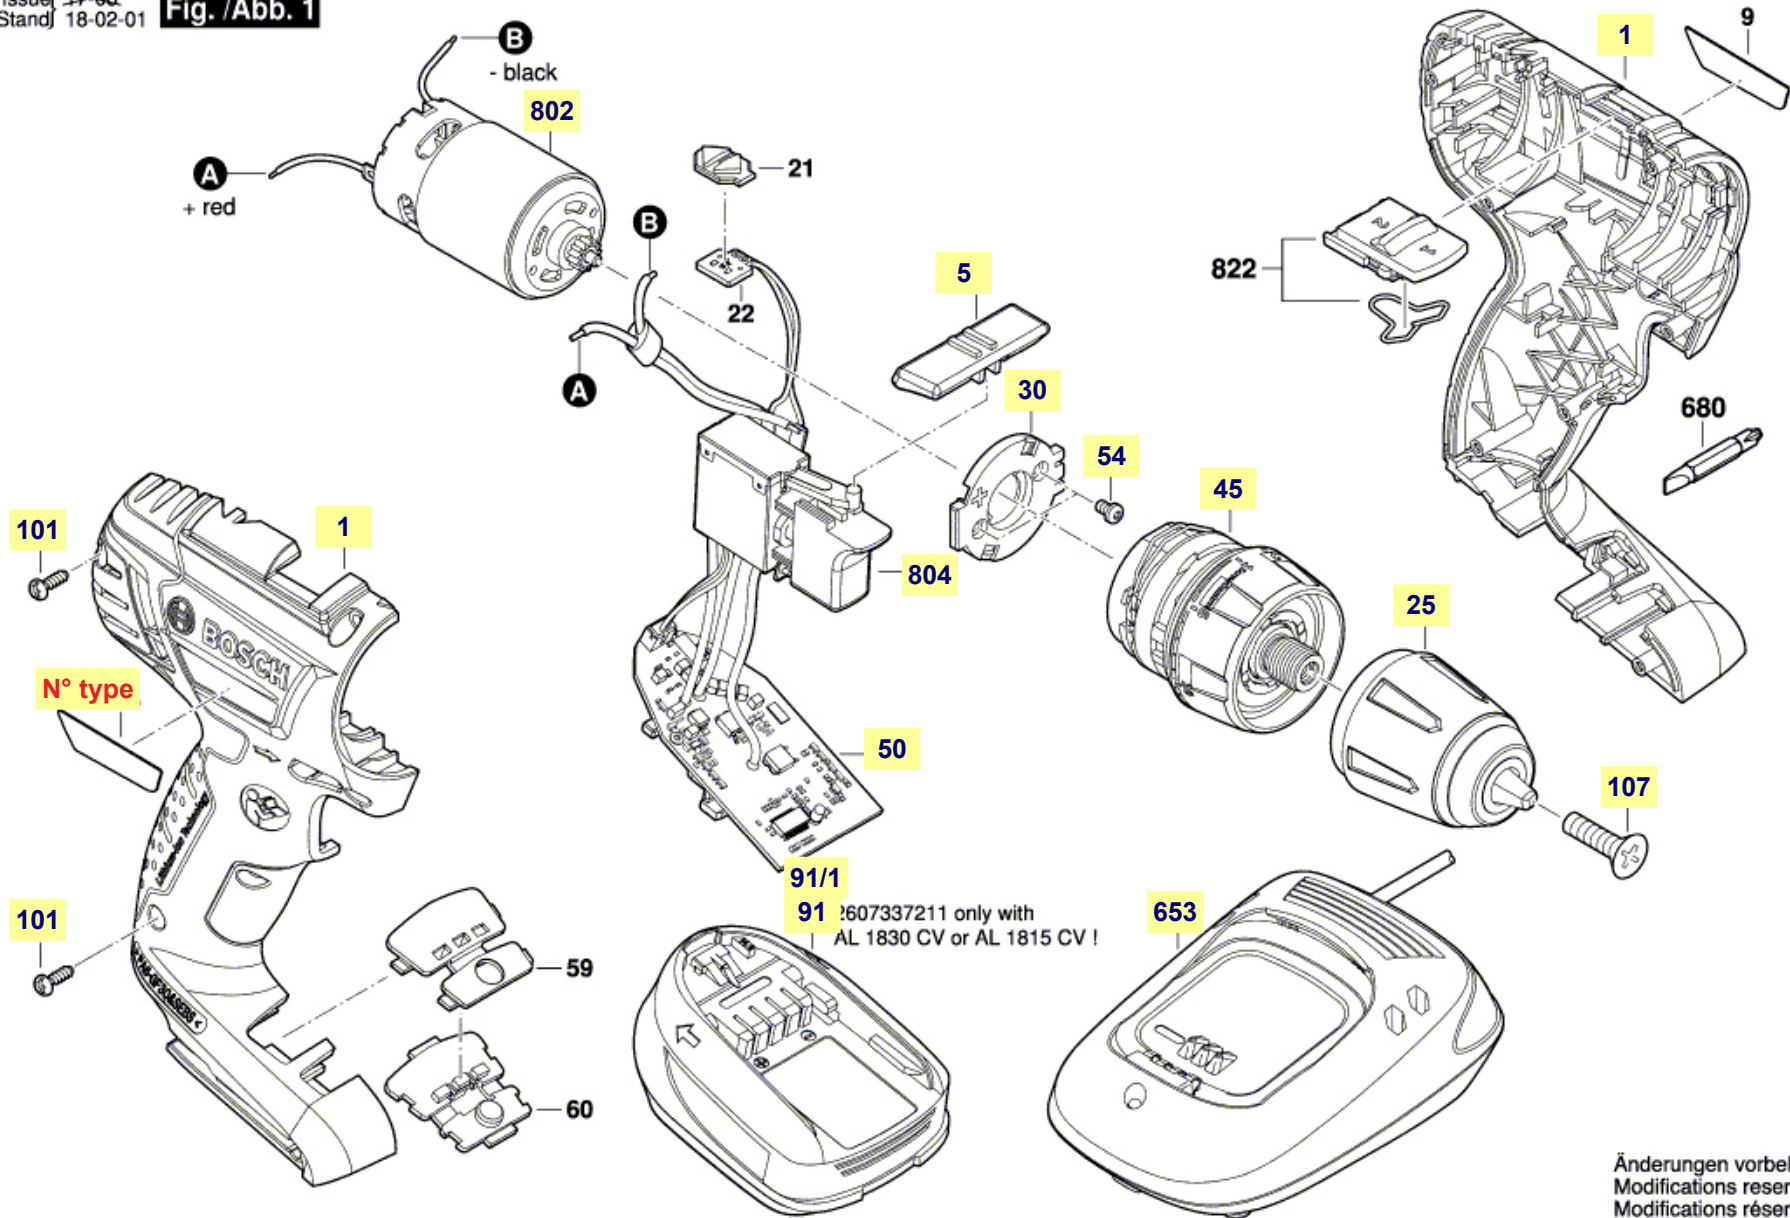

Pièces détachées perceuse-visseuse PSB 1800 LI-2 Bosch type 3 603 JA3 300

3 603 JA3 000
 Issue 17-08
 Stand 18-02-01

Fig. /Abb. 1

Änderungen vorbehalten
 Modifications reserved
 Modifications réservées
 Salvo modificaciones

La pièce que vous recherchez n'a pas de lien? Contactez nous!

Accessoires perceuse-visseuse PSB 1800 LI-2 Bosch type 3 603 JA3 300

embouts de vissage

mèches à façonner

forêts carrelage EasyDry

mèches plates SefCut Speed