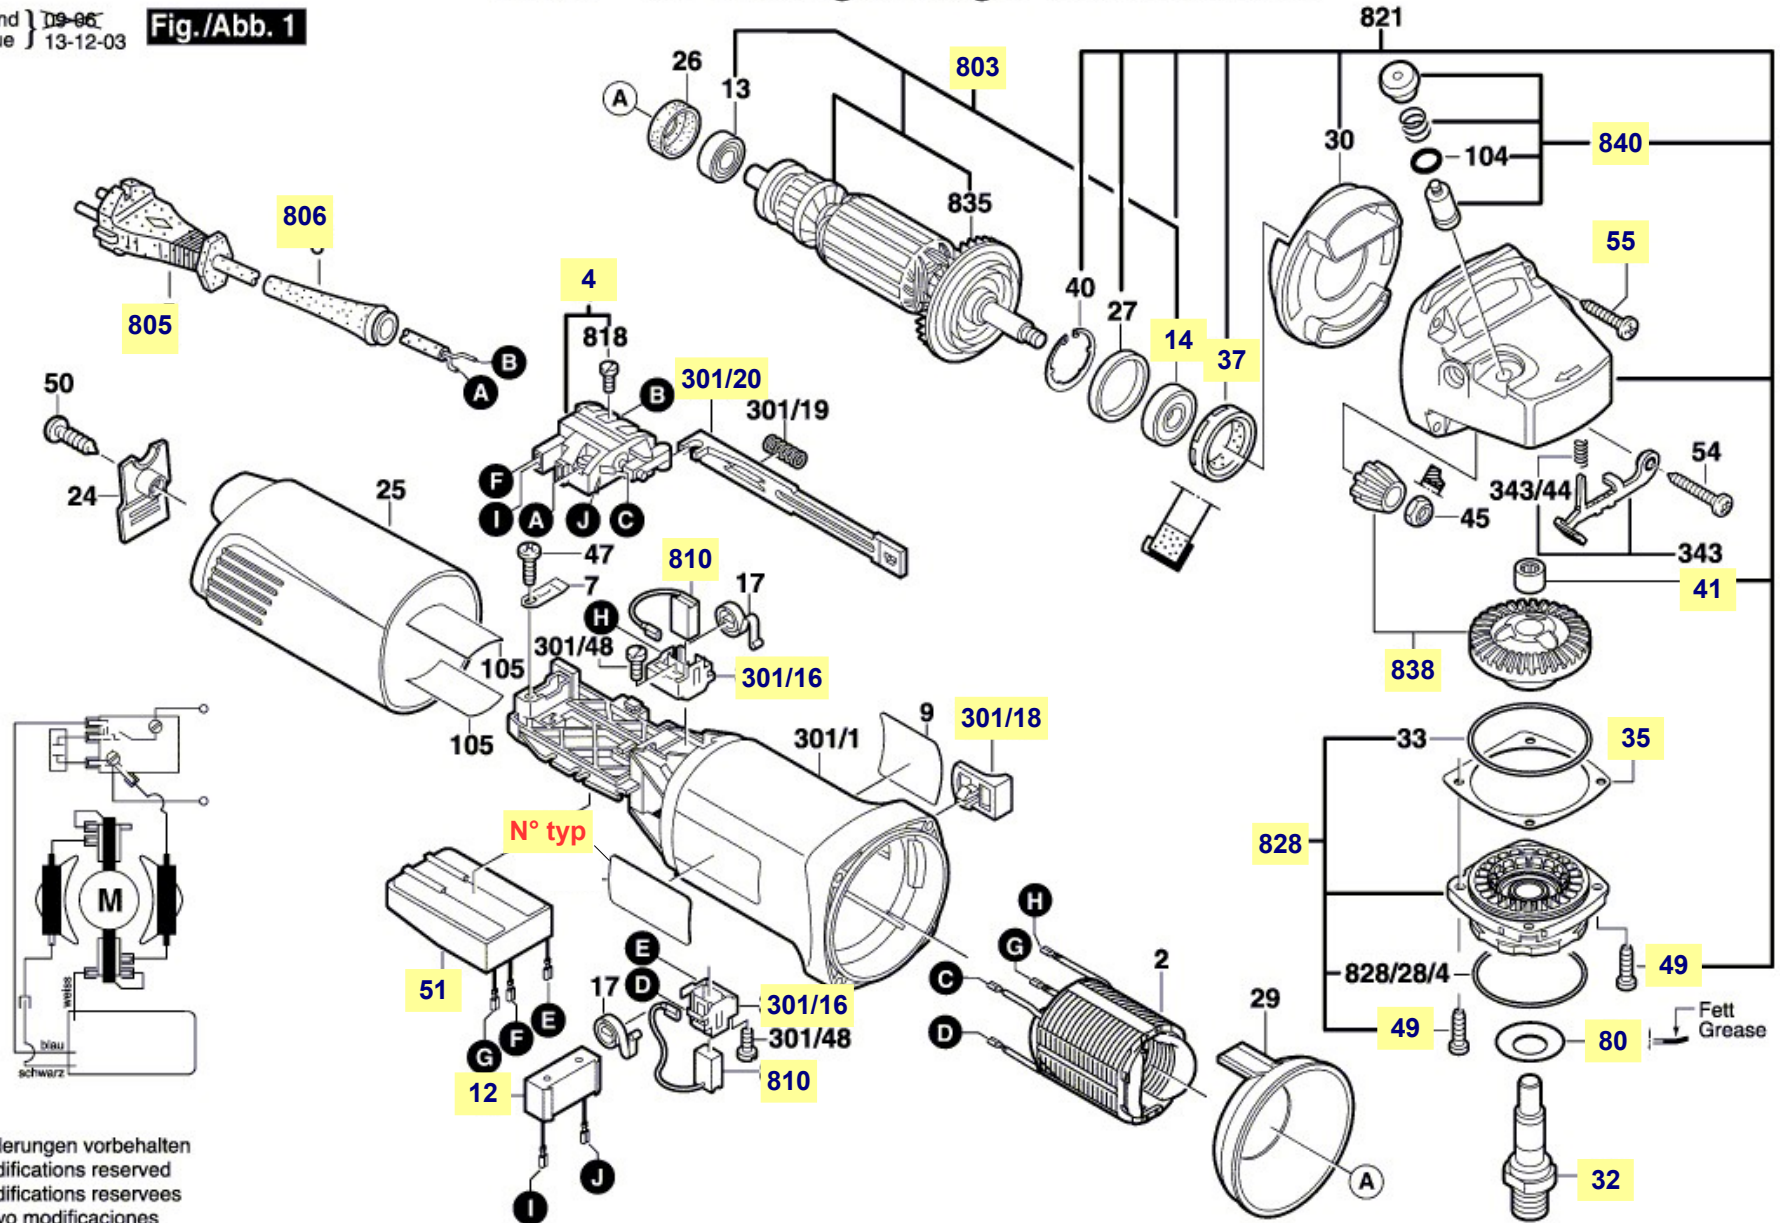

Pièces détachées meuleuse angulaire PWS 13-125 CE Typ 3 603 C48 000

3 603 C48 000

Stand } 09-06
Issue } 13-12-03

Fig./Abb. 1

Gerad - Verzahnung / Straight Toothed Gears

Änderungen vorbehalten
Modifications reserved
Modifications reserves
Salvo modificaciones

La pièce que vous recherchez n'a pas de lien? Contactez nous!

Pièces détachées meuleuse angulaire PWS 13-125 CE Typ 3 603 C48 000

3 603 C48 000

Stand } 09-06-09 Fig. /Abb. 2
Issue }

carter aspiration

capot tronçonnage