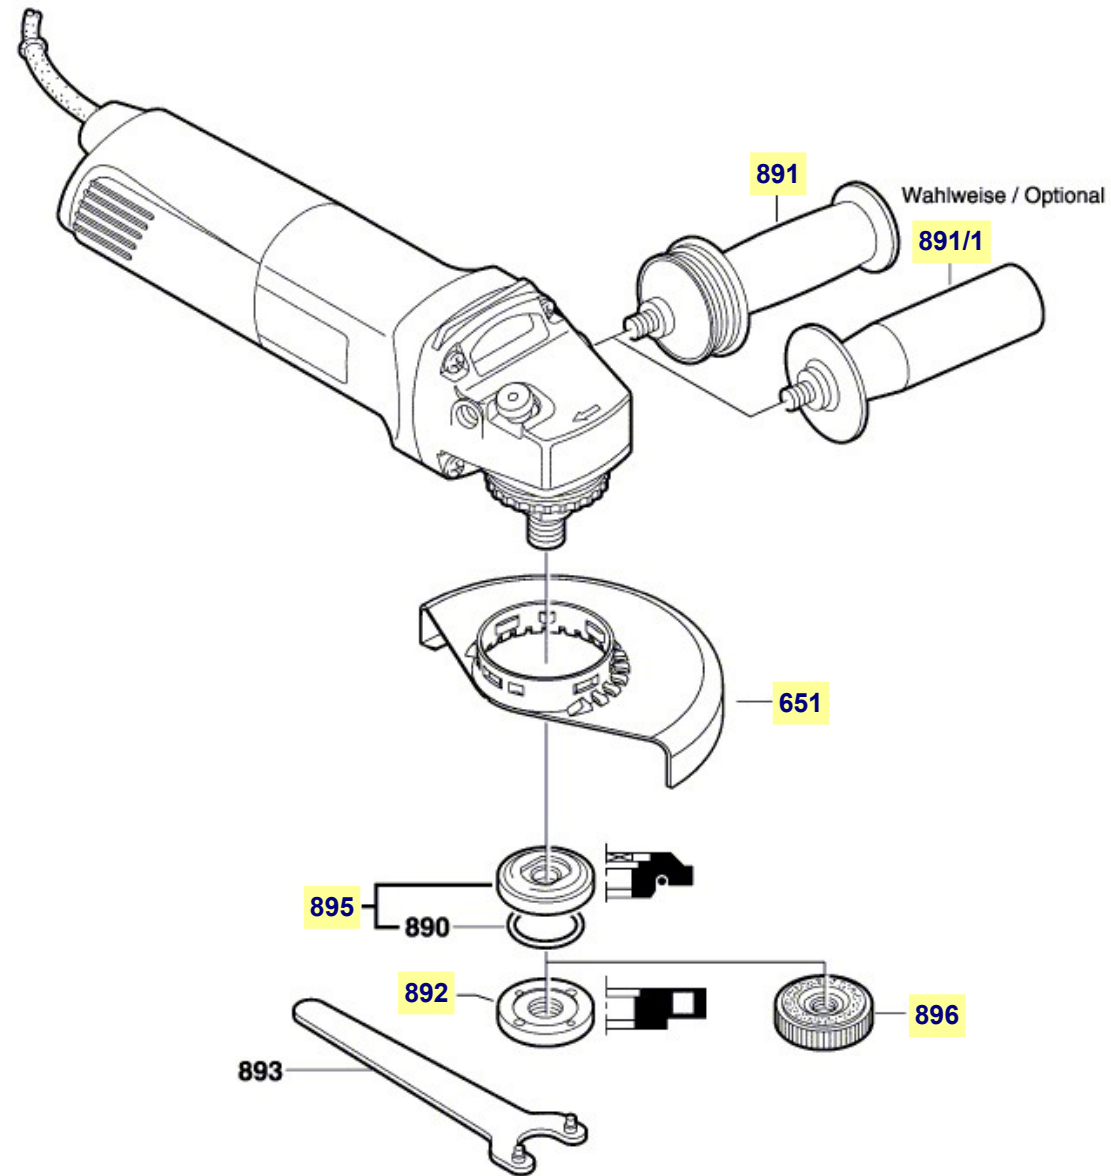

Pièces détachées meuleuse angulaire PWS 13-125 CE Typ 3 603 C48 000

3 603 C48 000

Stand } 09-06-09 Fig. /Abb. 2
Issue }

La pièce que vous recherchez n'a pas de lien? Contactez nous!