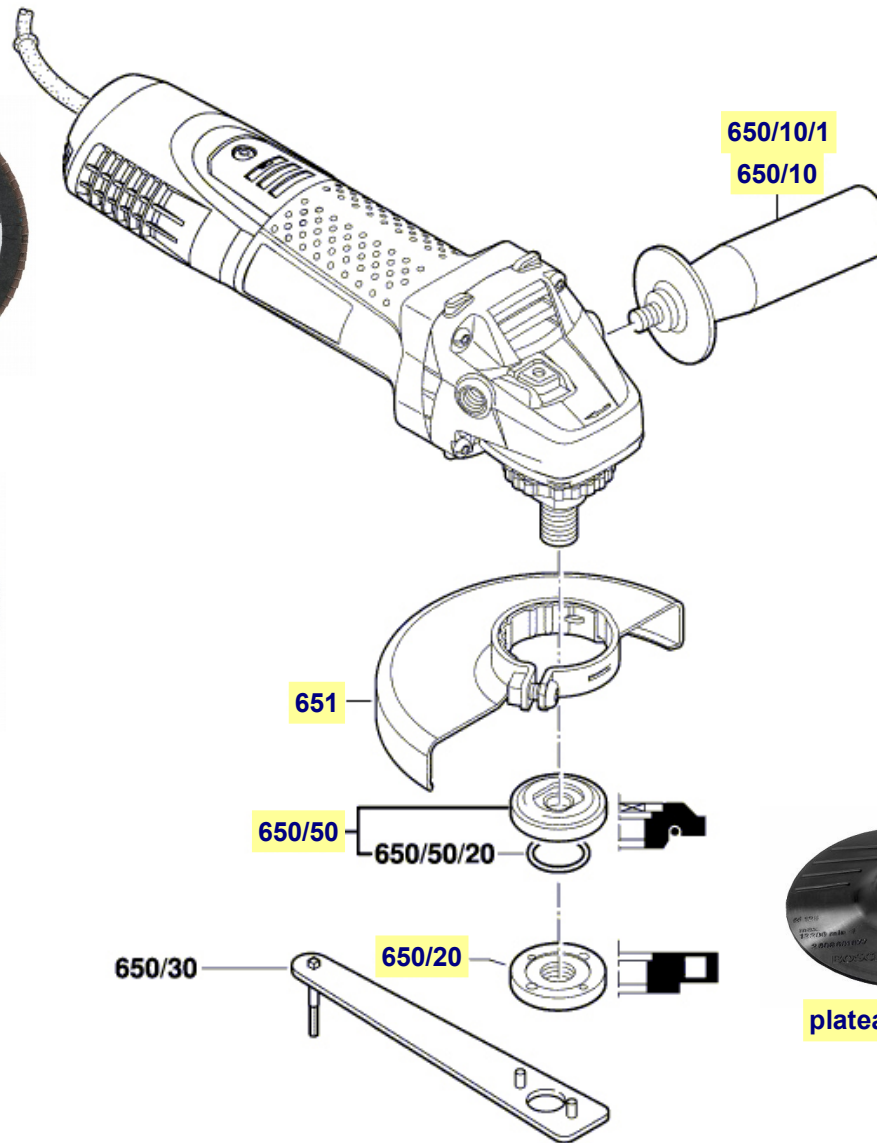

carter d'aspiration