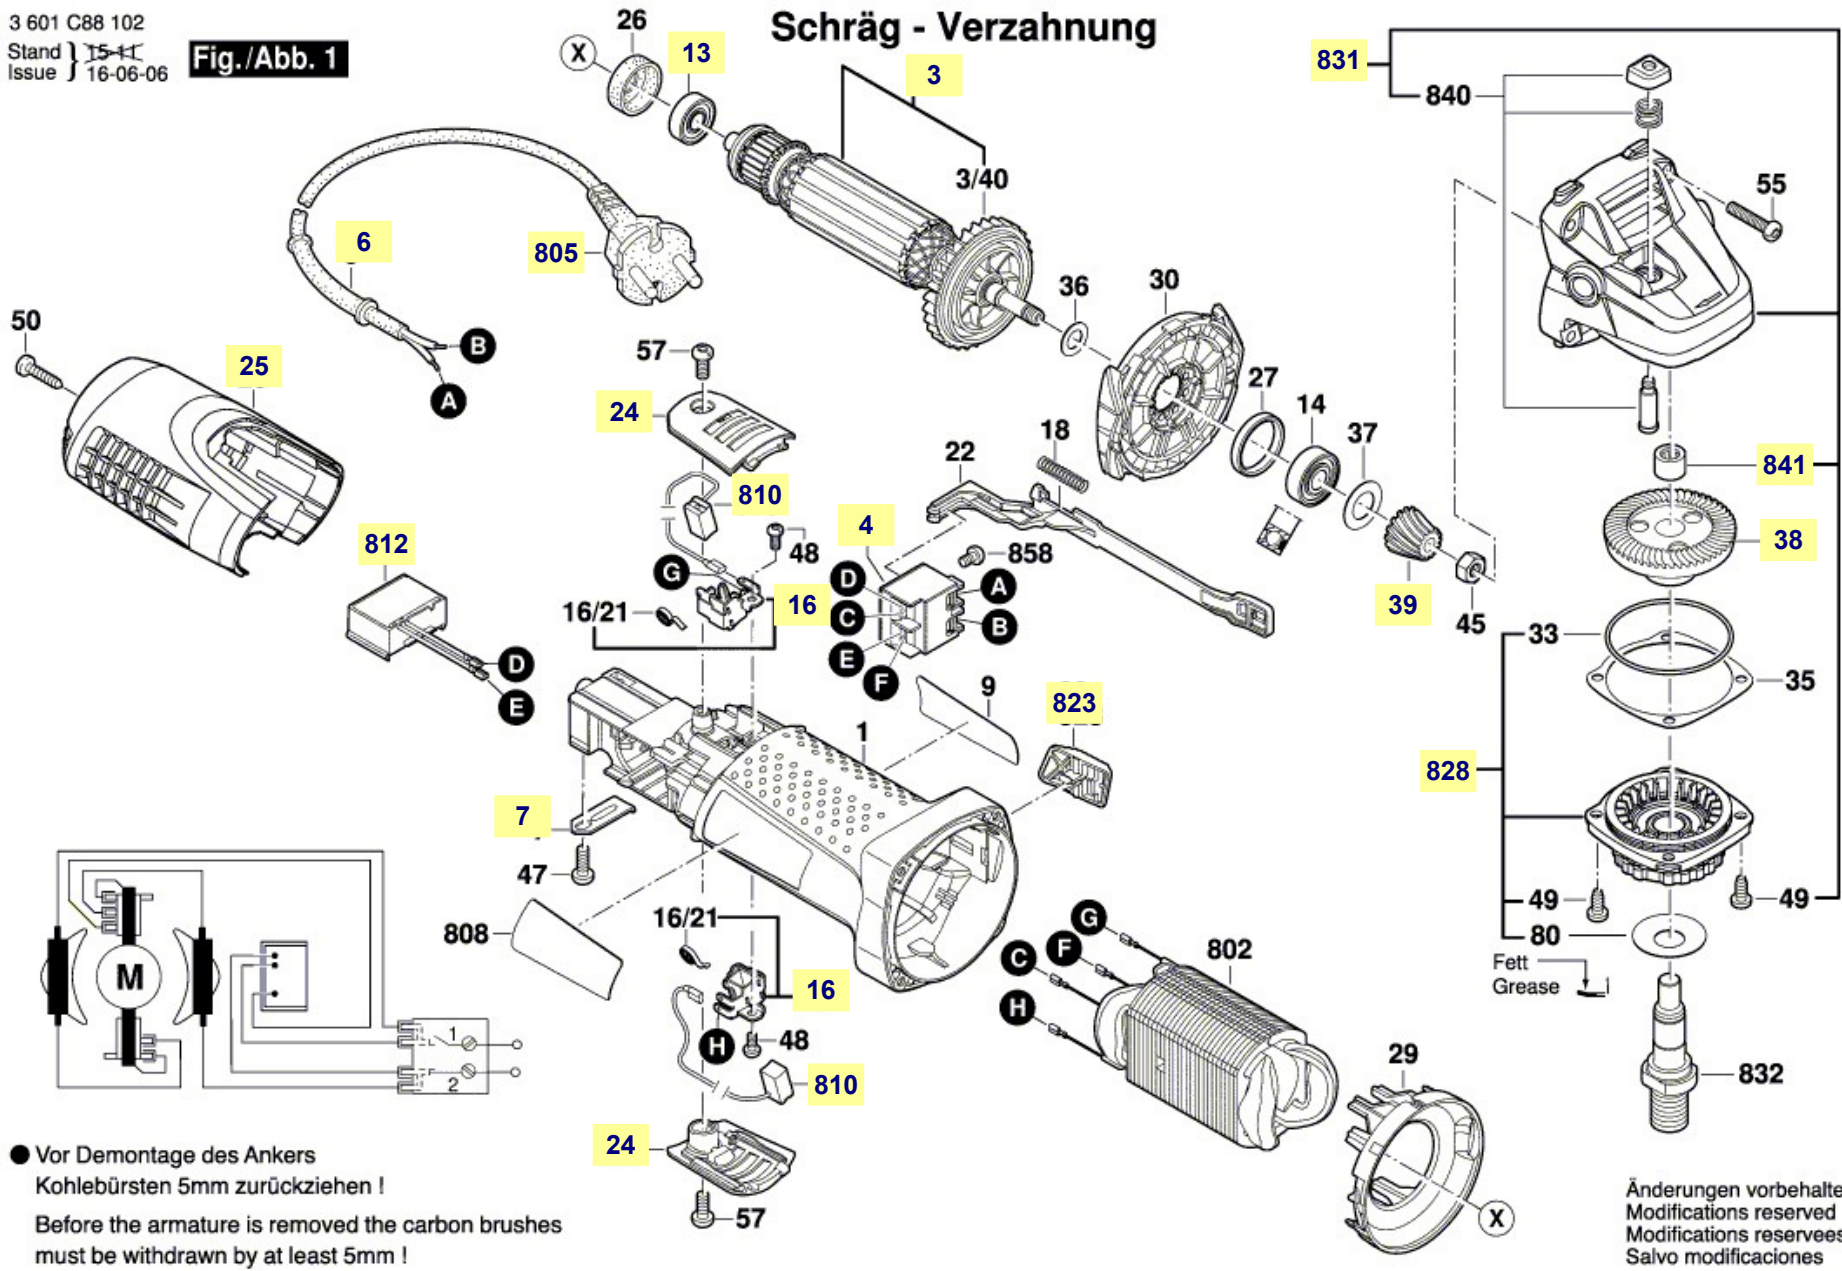

Pièces détachées meuleuse angulaire GWS 7-125 Bosch type 3 601 C88 106

3 601 C88 102
 Stand } 15-11
 Issue } 16-06-06

Fig./Abb. 1

● Vor Demontage des Ankers
 Kohlebürsten 5mm zurückziehen !
 Before the armature is removed the carbon brushes
 must be withdrawn by at least 5mm !

Fett
 Grease

Änderungen vorbehalten
 Modifications reserved
 Salvo modificaciones

La pièce que vous recherchez n'a pas de lien? Contactez nous!

Pièces détachées meuleuse angulaire GWS 7-125 Bosch type 3 601 C88 106