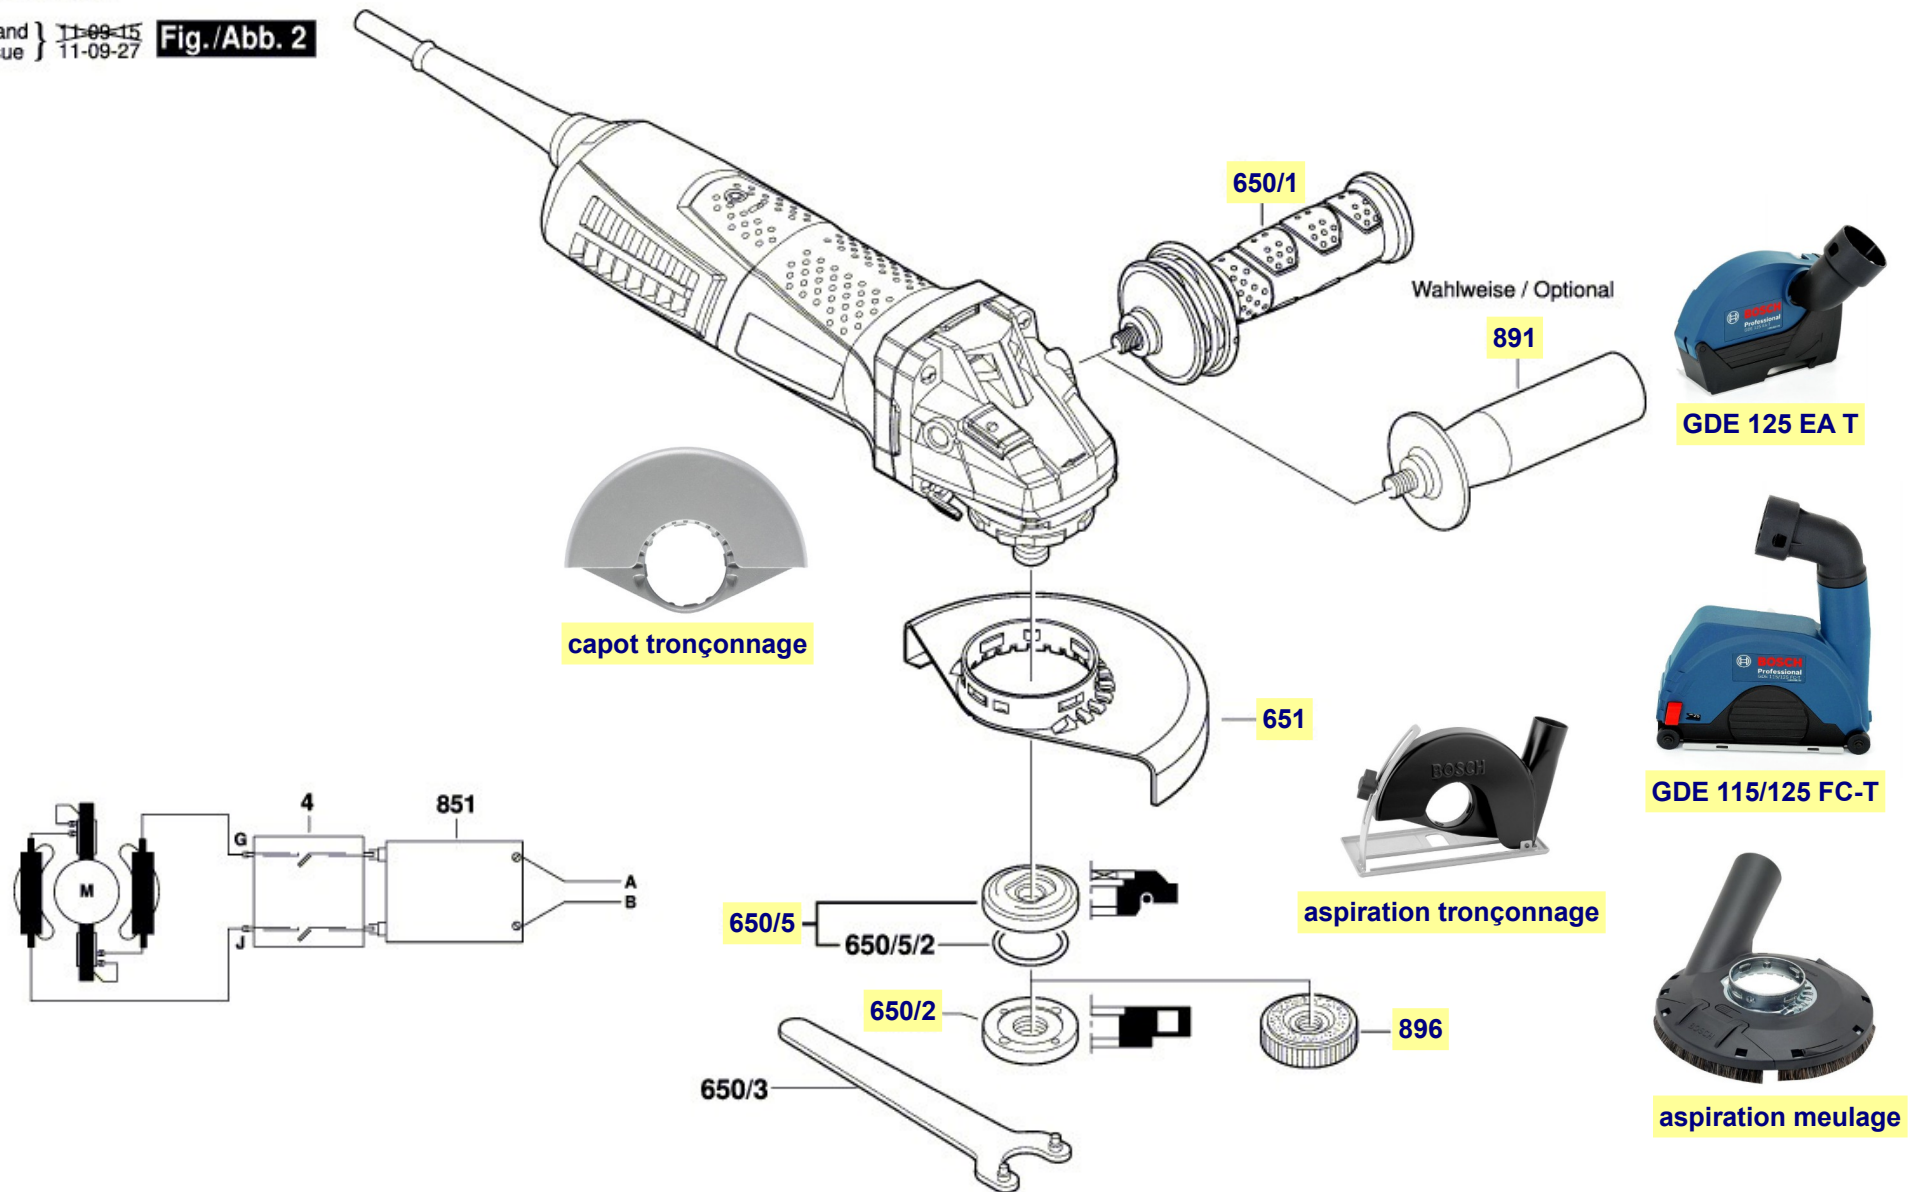

Pièces détachées meuleuse angulaire GWS 15-125 CIE Bosch type 3 601 G96 000

3 601 G96 000

Stand } 11-09-15
Issue } 11-09-27 **Fig./Abb. 2**

La pièce que vous recherchez n'a pas de lien? Contactez nous!