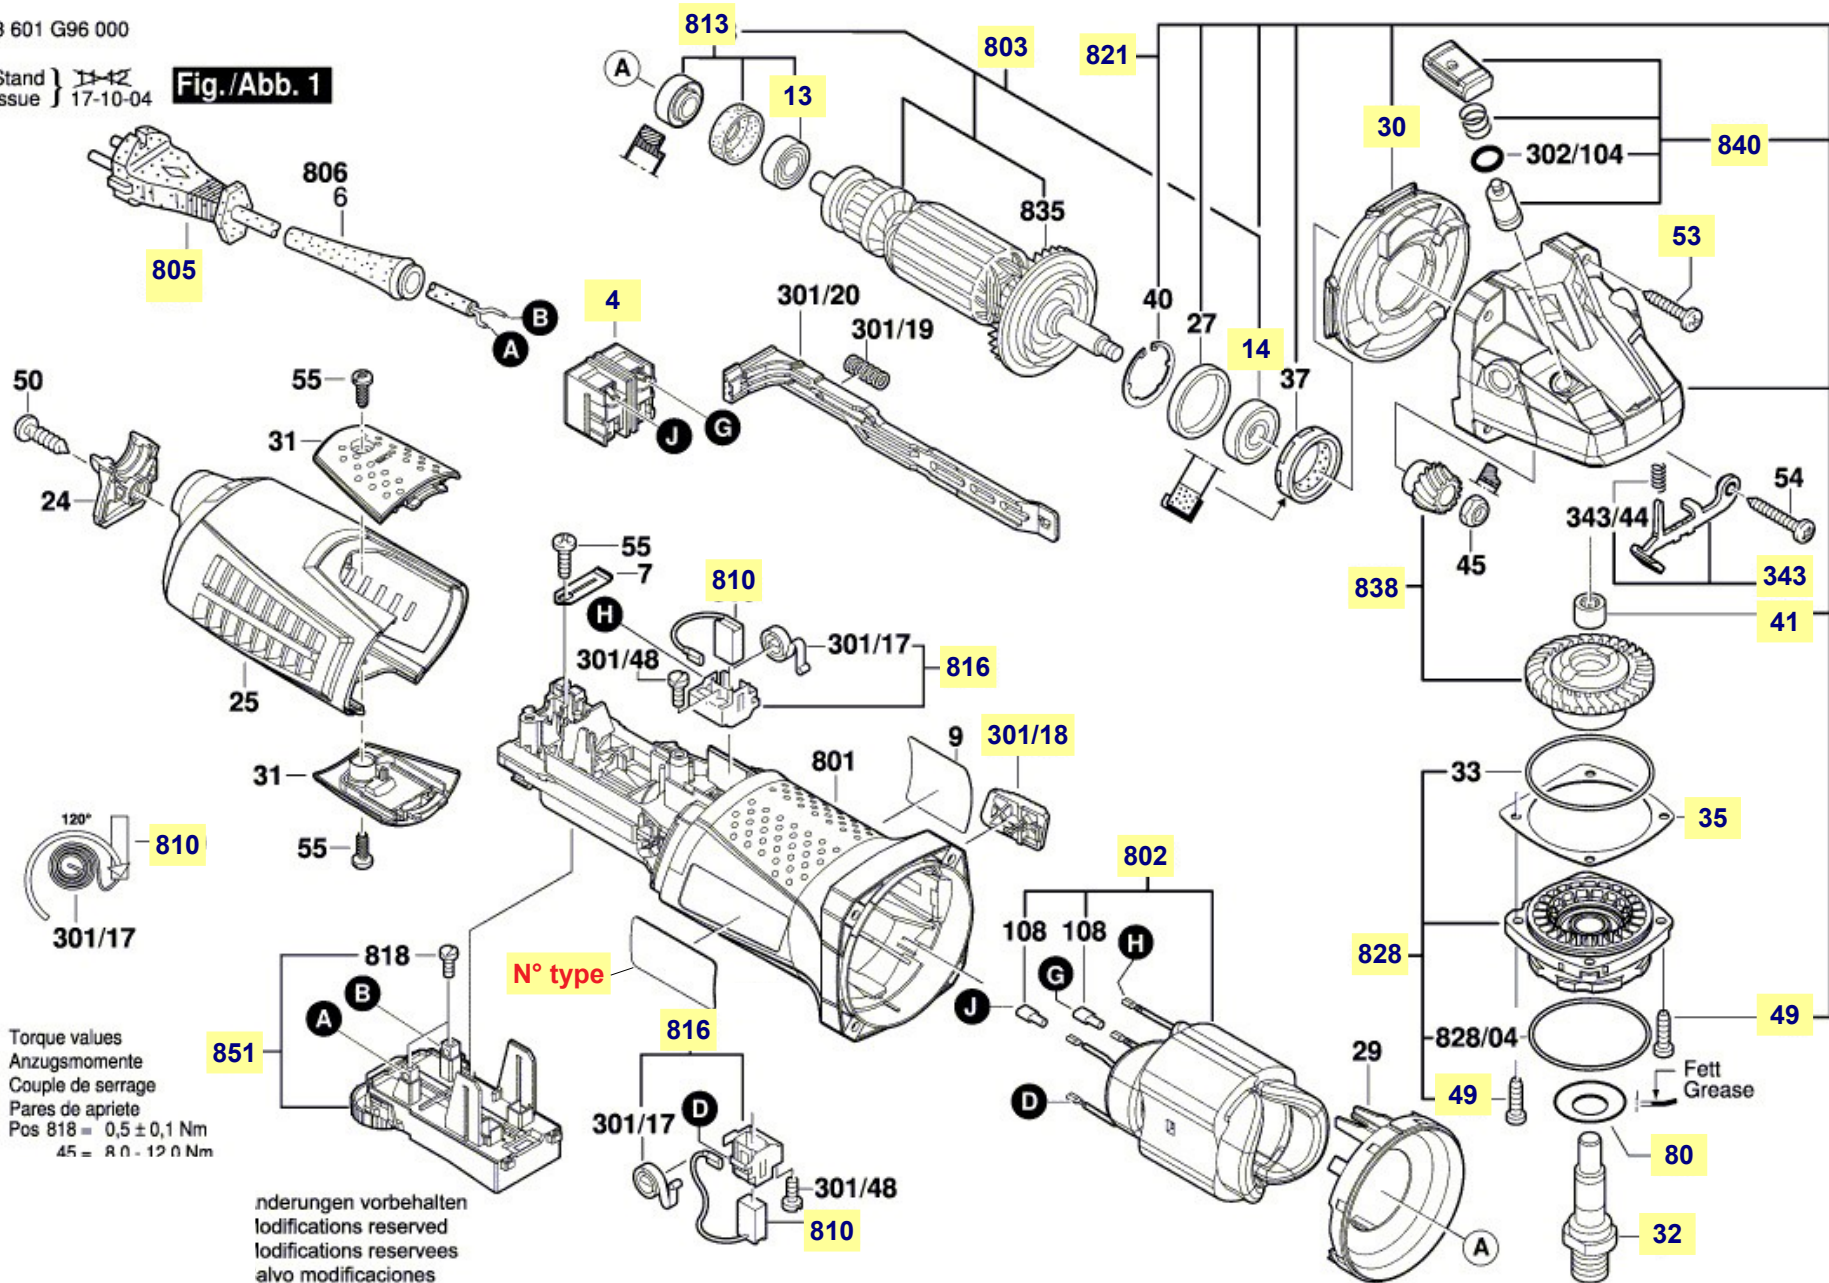

Pièces détachées meuleuse angulaire GWS 15-125 CIE Bosch type 3 601 G96 000

3 601 G96 000

Stand } Issue }
17-10-04

Fig./Abb. 1

La pièce que vous recherchez n'a pas de lien? Contactez nous!

Pièces détachées meuleuse angulaire GWS 15-125 CIE Bosch type 3 601 G96 000

3 601 G96 000

Stand } 11-09-15
Issue } 11-09-27 **Fig./Abb. 2**

La pièce que vous recherchez n'a pas de lien? Contactez nous!