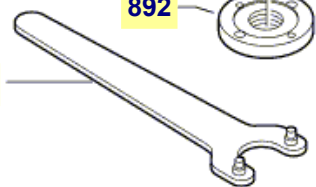

# Pièces détachées meuleuse d'angle Bosch GWS 1400 type 3 601 H24 800

3 601 H24 800

Stand } 10-10  
Issue } 14-03-27 **Fig./Abb. 2**

disque inox

disque carrelage

Alt / old

Neu / new

Änderungen vorbehalten  
Modifications reserved  
Modifications reserves  
Salvo modificaciones

Wahlweise / Optional

GDE 125 EA T

capot recouvrement

capot tronçonnage

carter d'aspiration

GDE 115/125 FC-T

## Nomenclature GWS 1400 type 3 601 H24 800

|        |  |
|--------|--|
| 4      | interrupteur                             |
| 6      | manchon passe cable                      |
| 32     | axe porte-outil filetage M14             |
| 35     | bague compensation flasque               |
| 41     | palier couronne d'angle                  |
| 45     | écrou pignon                             |
| 53     | vis carter renvoi d'angle                |
| 80     | rondelle joint axe broche porte-outil    |
| 301/16 | porte balais charbon                     |
| 301/18 | curseur commande interrupteur            |
| 301/19 | ressort tringle de commande interrupteur |
| 301/20 | tringle de commande interrupteur         |
| 651    | capot protection meulage                 |
| 803    | rotor induit moteur                      |
| 805    | câble d'alimentation                     |
| 810    | balais charbon                           |
| 821    | carter engrenages renvoi d'angle         |
| 828    | flasque de palier de couronne d'angle    |
| 838    | pignon+couronne renvoi d'angle           |
| 851    | régulateur de vitesse électronique       |
| 891    | poignée supplémentaire                   |
| 892    | écrou de fixation disques                |
| 893    | clé à ergots                             |
| 895    | flasque serrage disque                   |
| 896    | écrou serrage rapide SDS                 |