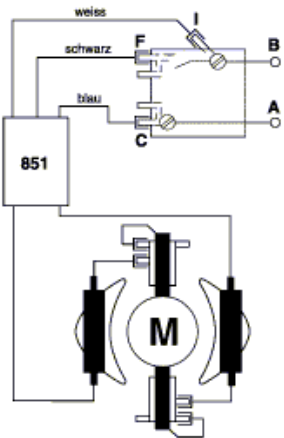

# Pièces détachées meuleuse d'angle Bosch GWS 1400 type 3 601 H24 800

3 601 H24 800

Stand } 10-10  
Issue } 14-03-27 **Fig./Abb. 2**

disque inox

disque carrelage

Alt / old

Neu / new

Änderungen vorbehalten  
Modifications reserved  
Modifications reserves  
Salvo modificaciones

Wahlweise / Optional

GDE 125 EA T

capot recouvrement

capot tronçonnage

carter d'aspiration

GDE 115/125 FC-T

## Nomenclature GWS 1400 type 3 601 H24 800

|        |  |
|--------|--|
| 4      | interrupteur                             |
| 6      | manchon passe cable                      |
| 32     | axe porte-outil filetage M14             |
| 35     | bague compensation flasque               |
| 41     | palier couronne d'angle                  |
| 45     | écrou pignon                             |
| 53     | vis carter renvoi d'angle                |
| 80     | rondelle joint axe broche porte-outil    |
| 301/16 | porte balais charbon                     |
| 301/18 | curseur commande interrupteur            |
| 301/19 | ressort tringle de commande interrupteur |
| 301/20 | tringle de commande interrupteur         |
| 651    | capot protection meulage                 |
| 803    | rotor induit moteur                      |
| 805    | câble d'alimentation                     |
| 810    | balais charbon                           |
| 821    | carter engrenages renvoi d'angle         |
| 828    | flasque de palier de couronne d'angle    |
| 838    | pignon+couronne renvoi d'angle           |
| 851    | régulateur de vitesse électronique       |
| 891    | poignée supplémentaire                   |
| 892    | écrou de fixation disques                |
| 893    | clé à ergots                             |
| 895    | flasque serrage disque                   |
| 896    | écrou serrage rapide SDS                 |