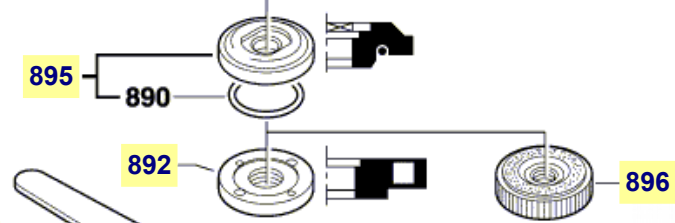

# Pièces détachées meuleuse d'angle Bosch GWS 1400 type 3 601 H24 800

3 601 H24 800

Stand } 10-10  
Issue } 14-03-27 **Fig./Abb. 2**

disque inox

disque carrelage

Alt / old

Neu / new

Änderungen vorbehalten  
Modifications reserved  
Modifications reserves  
Salvo modificaciones

Wahlweise / Optional

GDE 125 EA T

capot recouvrement

capot tronçonnage

carter d'aspiration

GDE 115/125 FC-T

## Nomenclature GWS 1400 type 3 601 H24 800

|        |  |
|--------|--|
| 4      | interrupteur                             |
| 6      | manchon passe cable                      |
| 32     | axe porte-outil filetage M14             |
| 35     | bague compensation flasque               |
| 41     | palier couronne d'angle                  |
| 45     | écrou pignon                             |
| 53     | vis carter renvoi d'angle                |
| 80     | rondelle joint axe broche porte-outil    |
| 301/16 | porte balais charbon                     |
| 301/18 | curseur commande interrupteur            |
| 301/19 | ressort tringle de commande interrupteur |
| 301/20 | tringle de commande interrupteur         |
| 651    | capot protection meulage                 |
| 803    | rotor induit moteur                      |
| 805    | câble d'alimentation                     |
| 810    | balais charbon                           |
| 821    | carter engrenages renvoi d'angle         |
| 828    | flasque de palier de couronne d'angle    |
| 838    | pignon+couronne renvoi d'angle           |
| 851    | régulateur de vitesse électronique       |
| 891    | poignée supplémentaire                   |
| 892    | écrou de fixation disques                |
| 893    | clé à ergots                             |
| 895    | flasque serrage disque                   |
| 896    | écrou serrage rapide SDS                 |