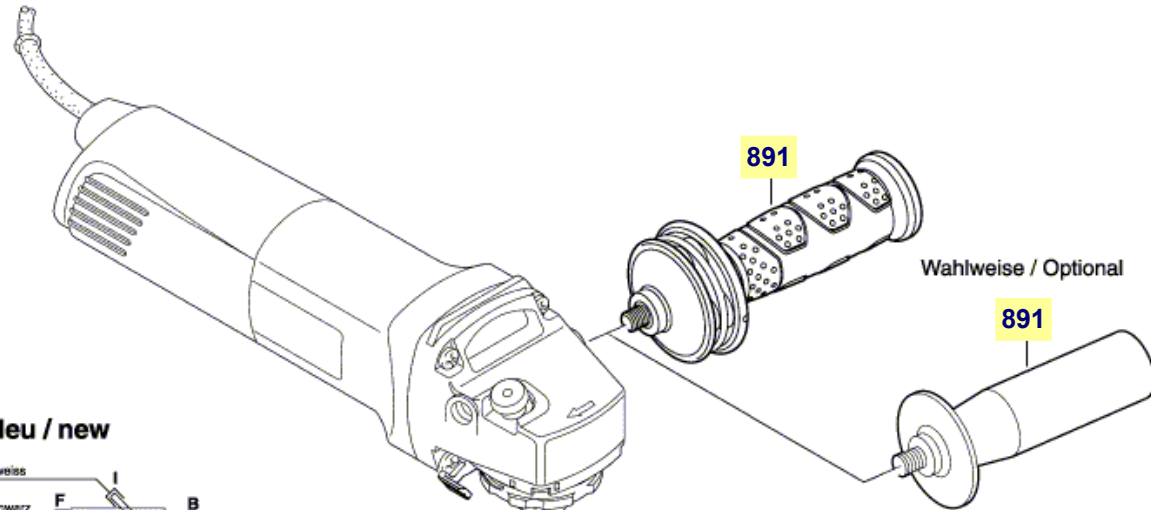

# Pièces détachées meuleuse d'angle Bosch GWS 1400 type 3 601 H24 800

3 601 H24 800

Stand } 10-10  
Issue } 14-03-27 **Fig./Abb. 2**

disque inox

disque carrelage

Alt / old

Neu / new

Änderungen vorbehalten  
Modifications reserved  
Modifications reserves  
Salvo modificaciones

Wahlweise / Optional

GDE 125 EA T

capot recouvrement

capot tronçonnage

carter d'aspiration

GDE 115/125 FC-T

## Nomenclature GWS 1400 type 3 601 H24 800

|        |  |
|--------|--|
| 4      | interrupteur                             |
| 6      | manchon passe cable                      |
| 32     | axe porte-outil filetage M14             |
| 35     | bague compensation flasque               |
| 41     | palier couronne d'angle                  |
| 45     | écrou pignon                             |
| 53     | vis carter renvoi d'angle                |
| 80     | rondelle joint axe broche porte-outil    |
| 301/16 | porte balais charbon                     |
| 301/18 | curseur commande interrupteur            |
| 301/19 | ressort tringle de commande interrupteur |
| 301/20 | tringle de commande interrupteur         |
| 651    | capot protection meulage                 |
| 803    | rotor induit moteur                      |
| 805    | câble d'alimentation                     |
| 810    | balais charbon                           |
| 821    | carter engrenages renvoi d'angle         |
| 828    | flasque de palier de couronne d'angle    |
| 838    | pignon+couronne renvoi d'angle           |
| 851    | régulateur de vitesse électronique       |
| 891    | poignée supplémentaire                   |
| 892    | écrou de fixation disques                |
| 893    | clé à ergots                             |
| 895    | flasque serrage disque                   |
| 896    | écrou serrage rapide SDS                 |