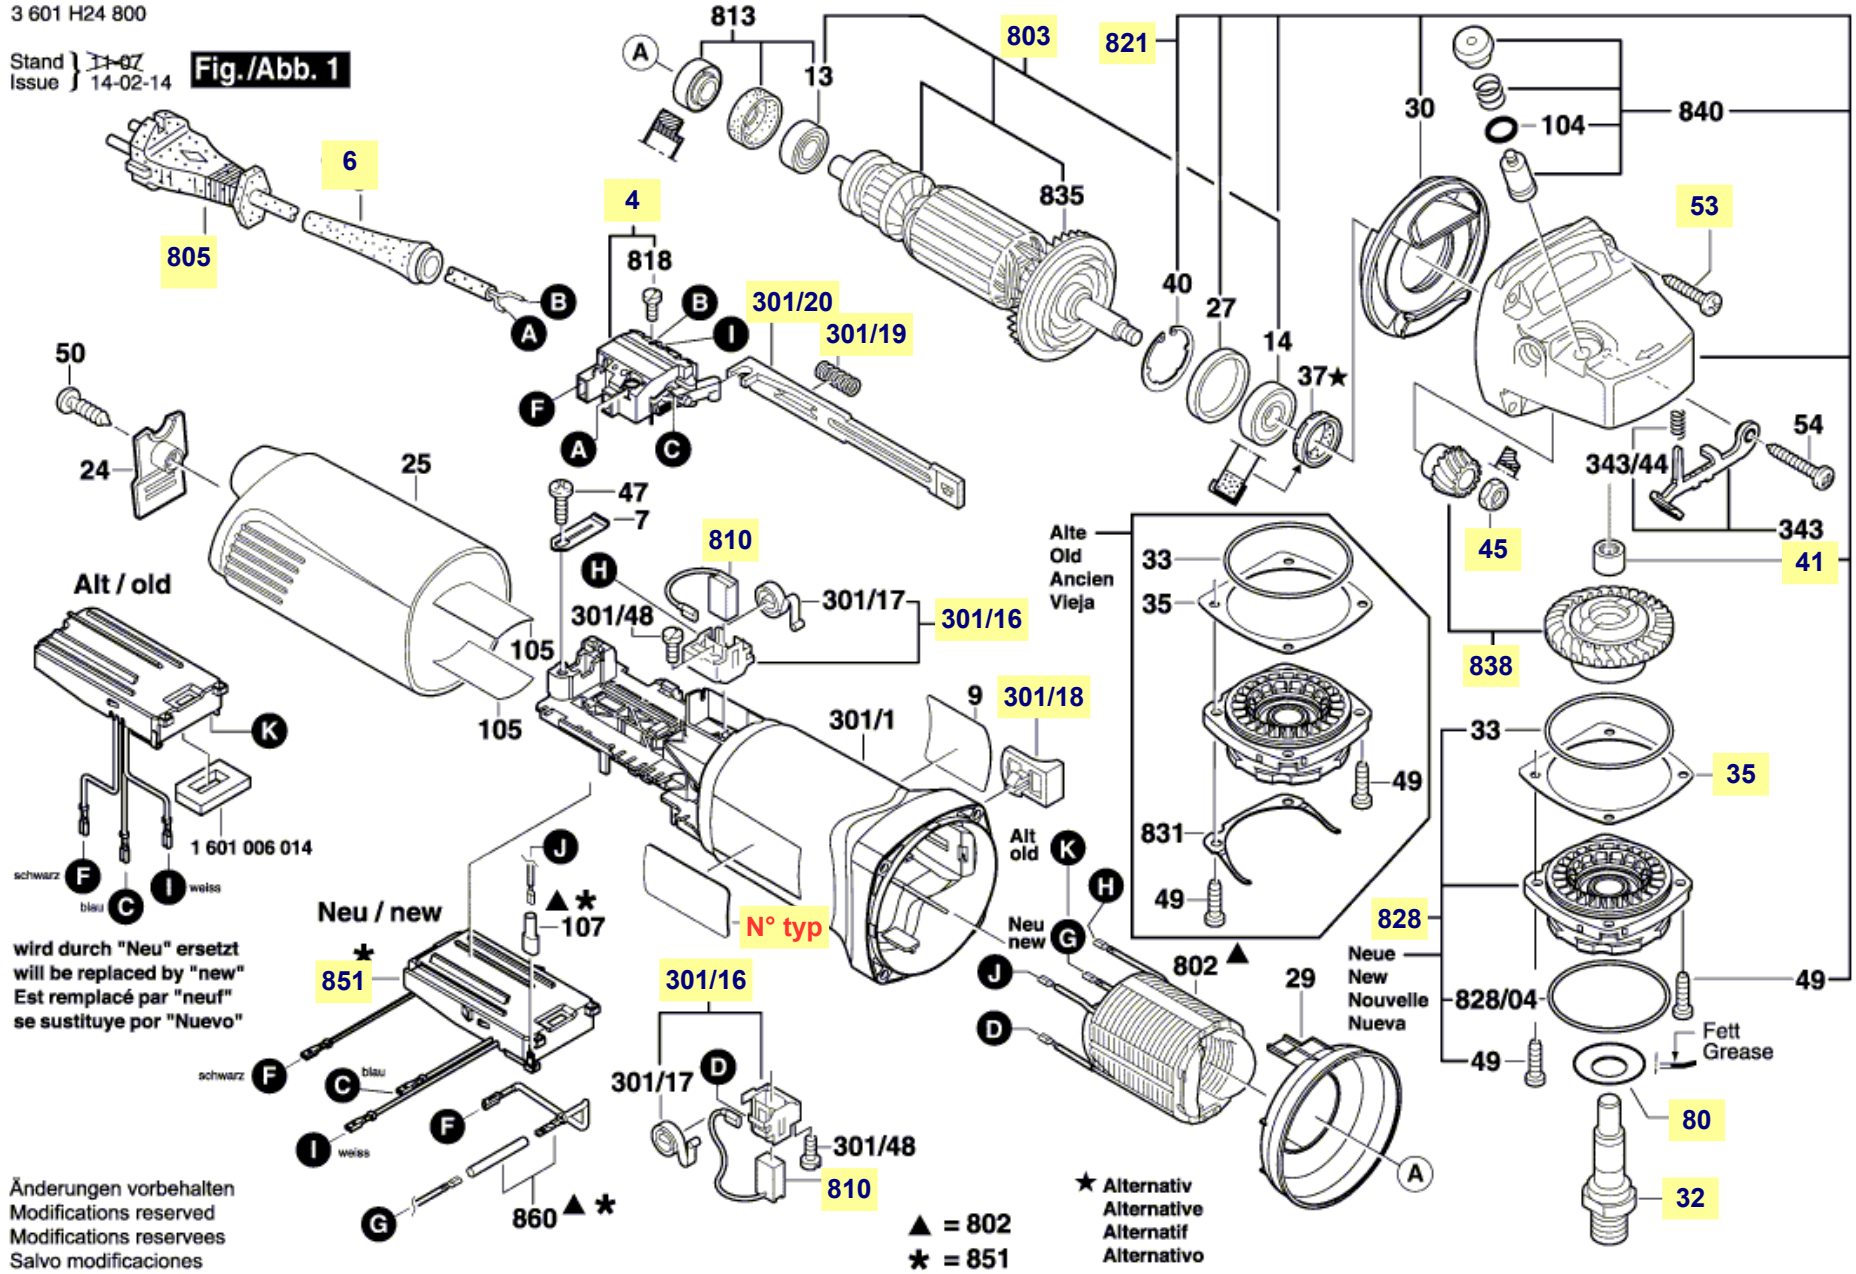

# Pièces détachées meuleuse d'angle Bosch GWS 1400 type 3 601 H24 800

3 601 H24 800

Stand Issue } 11-07 14-02-14

Fig./Abb. 1

La pièce que vous recherchez n'a pas de lien? Contactez nous!

# Pièces détachées meuleuse d'angle Bosch GWS 1400 type 3 601 H24 800

3 601 H24 800

Stand } 10-10  
Issue } 14-03-27 **Fig./Abb. 2**

disque inox

disque carrelage

Alt / old

Neu / new

Änderungen vorbehalten  
Modifications reserved  
Modifications reserves  
Salvo modificaciones

## Nomenclature GWS 1400 type 3 601 H24 800

|        |  |
|--------|--|
| 4      | interrupteur                             |
| 6      | manchon passe cable                      |
| 32     | axe porte-outil filetage M14             |
| 35     | bague compensation flasque               |
| 41     | palier couronne d'angle                  |
| 45     | écrou pignon                             |
| 53     | vis carter renvoi d'angle                |
| 80     | rondelle joint axe broche porte-outil    |
| 301/16 | porte balais charbon                     |
| 301/18 | curseur commande interrupteur            |
| 301/19 | ressort tringle de commande interrupteur |
| 301/20 | tringle de commande interrupteur         |
| 651    | capot protection meulage                 |
| 803    | rotor induit moteur                      |
| 805    | câble d'alimentation                     |
| 810    | balais charbon                           |
| 821    | carter engrenages renvoi d'angle         |
| 828    | flasque de palier de couronne d'angle    |
| 838    | pignon+couronne renvoi d'angle           |
| 851    | régulateur de vitesse électronique       |
| 891    | poignée supplémentaire                   |
| 892    | écrou de fixation disques                |
| 893    | clé à ergots                             |
| 895    | flasque serrage disque                   |
| 896    | écrou serrage rapide SDS                 |