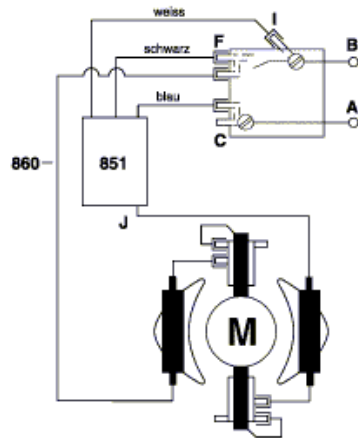

# Pièces détachées meuleuse d'angle Bosch GWS 1400 type 3 601 H24 800

3 601 H24 800

Stand } 10-10  
Issue } 14-03-27 **Fig./Abb. 2**

disque inox

disque carrelage

Alt / old

Neu / new

Änderungen vorbehalten  
Modifications reserved  
Modifications reserves  
Salvo modificaciones

Wahlweise / Optional

GDE 125 EA T

capot recouvrement

capot tronçonnage

carter d'aspiration

GDE 115/125 FC-T

## Nomenclature GWS 1400 type 3 601 H24 800

|        |  |
|--------|--|
| 4      | interrupteur                             |
| 6      | manchon passe cable                      |
| 32     | axe porte-outil filetage M14             |
| 35     | bague compensation flasque               |
| 41     | palier couronne d'angle                  |
| 45     | écrou pignon                             |
| 53     | vis carter renvoi d'angle                |
| 80     | rondelle joint axe broche porte-outil    |
| 301/16 | porte balais charbon                     |
| 301/18 | curseur commande interrupteur            |
| 301/19 | ressort tringle de commande interrupteur |
| 301/20 | tringle de commande interrupteur         |
| 651    | capot protection meulage                 |
| 803    | rotor induit moteur                      |
| 805    | câble d'alimentation                     |
| 810    | balais charbon                           |
| 821    | carter engrenages renvoi d'angle         |
| 828    | flasque de palier de couronne d'angle    |
| 838    | pignon+couronne renvoi d'angle           |
| 851    | régulateur de vitesse électronique       |
| 891    | poignée supplémentaire                   |
| 892    | écrou de fixation disques                |
| 893    | clé à ergots                             |
| 895    | flasque serrage disque                   |
| 896    | écrou serrage rapide SDS                 |