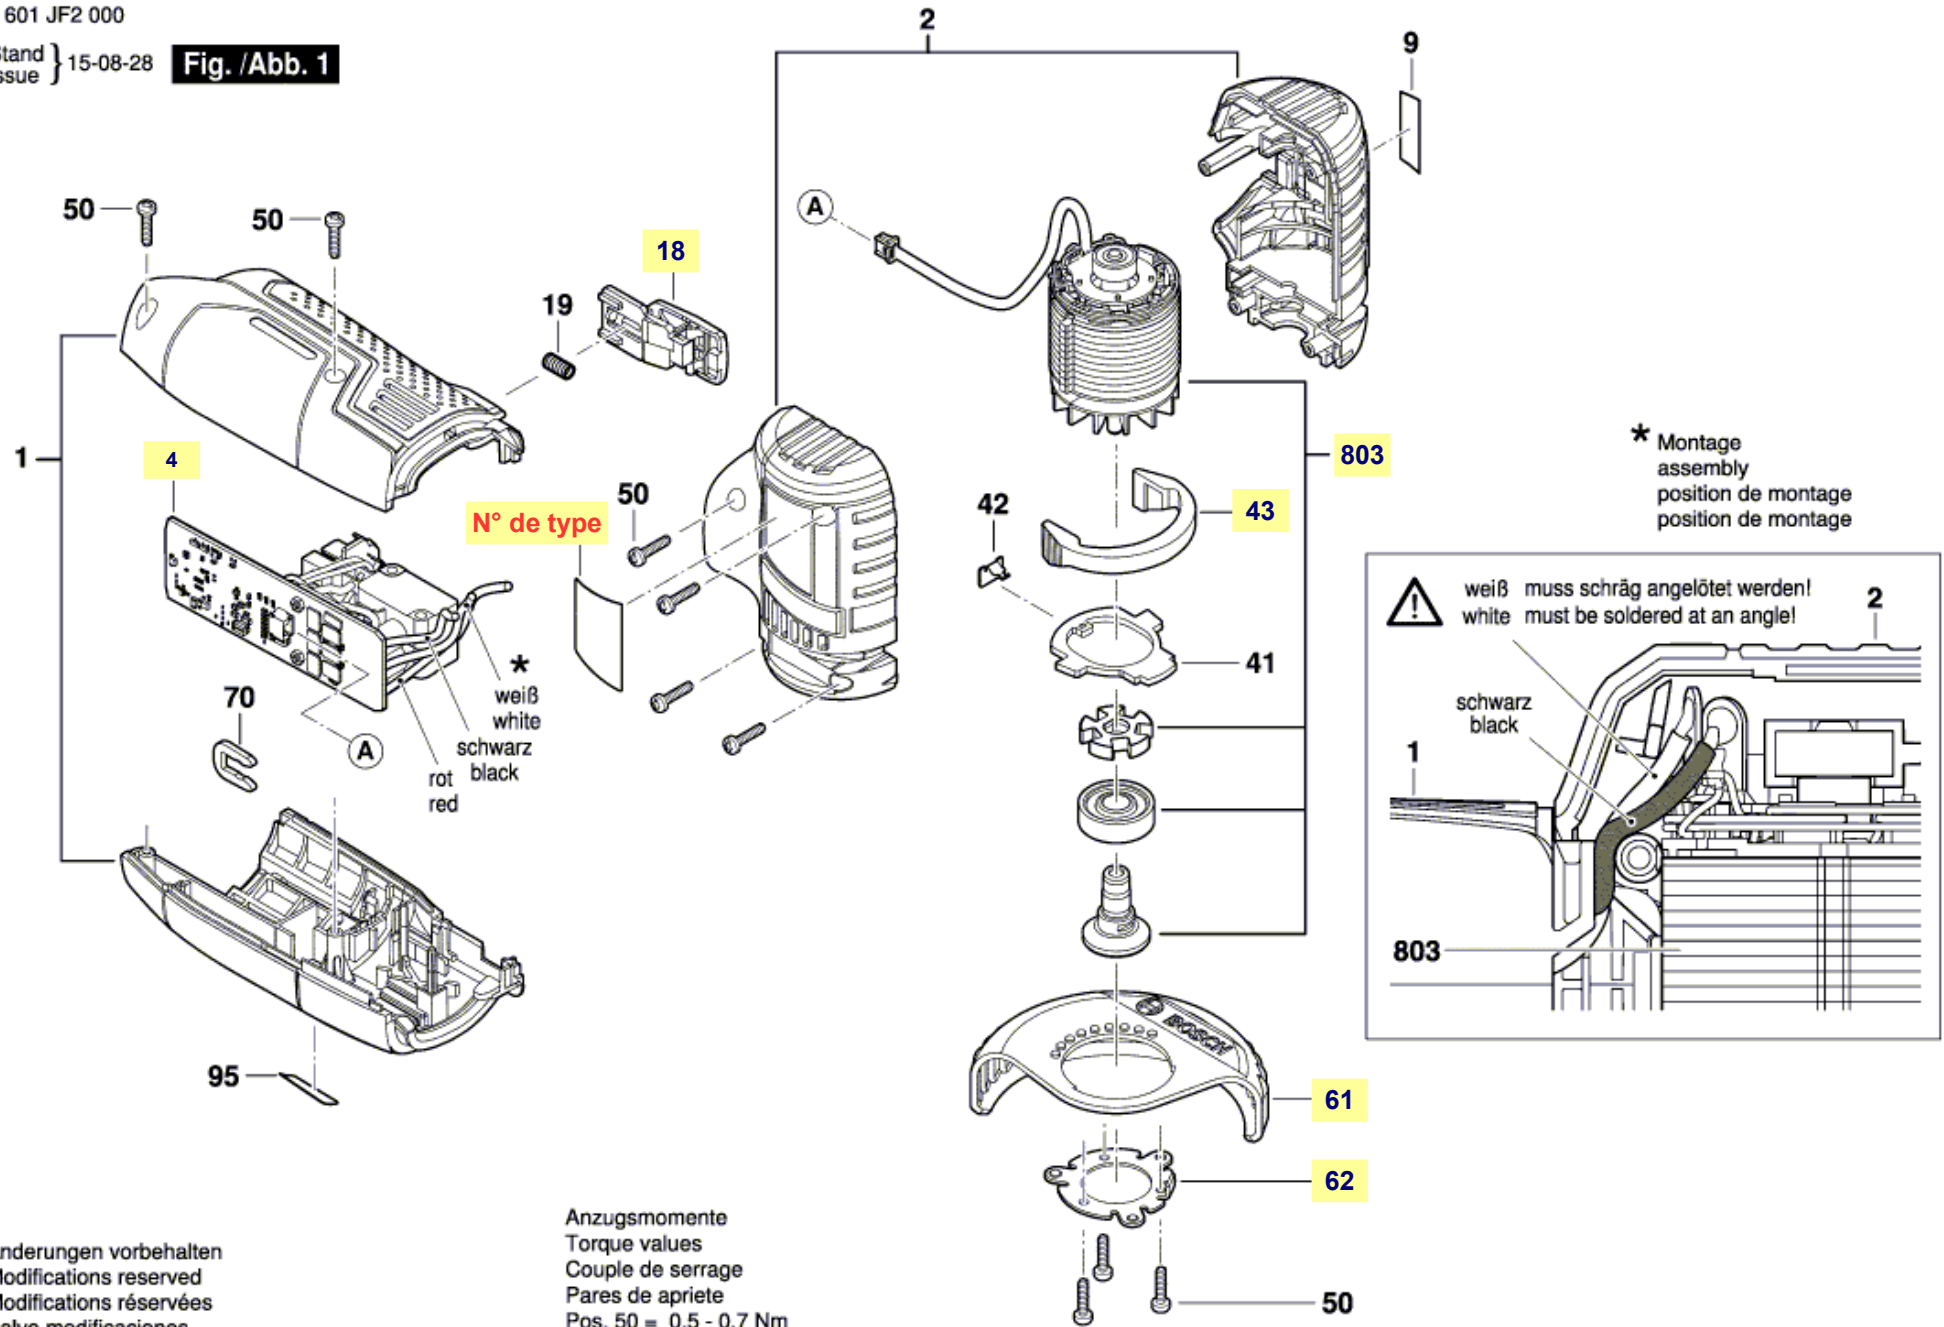

Pièces détachées meuleuse d'angle GWS 10,8 V-EC Bosch Typ 3 601 JF2 000

3 601 JF2 000

Stand } 15-08-28 **Fig. /Abb. 1**
 Issue }

La pièce que vous recherchez n'a pas de lien? Contactez nous!

3 601 JF2 000

Stand } 15-12
Issue } 16-06-17

Fig. /Abb. 2

notice technique meuleuse GWS 10,8 V-EC Bosch

disque Carbide Multi Wheel

disque Expert for Inox

disque best for ceramic

La pièce que vous recherchez n'a pas de lien? Contactez nous!