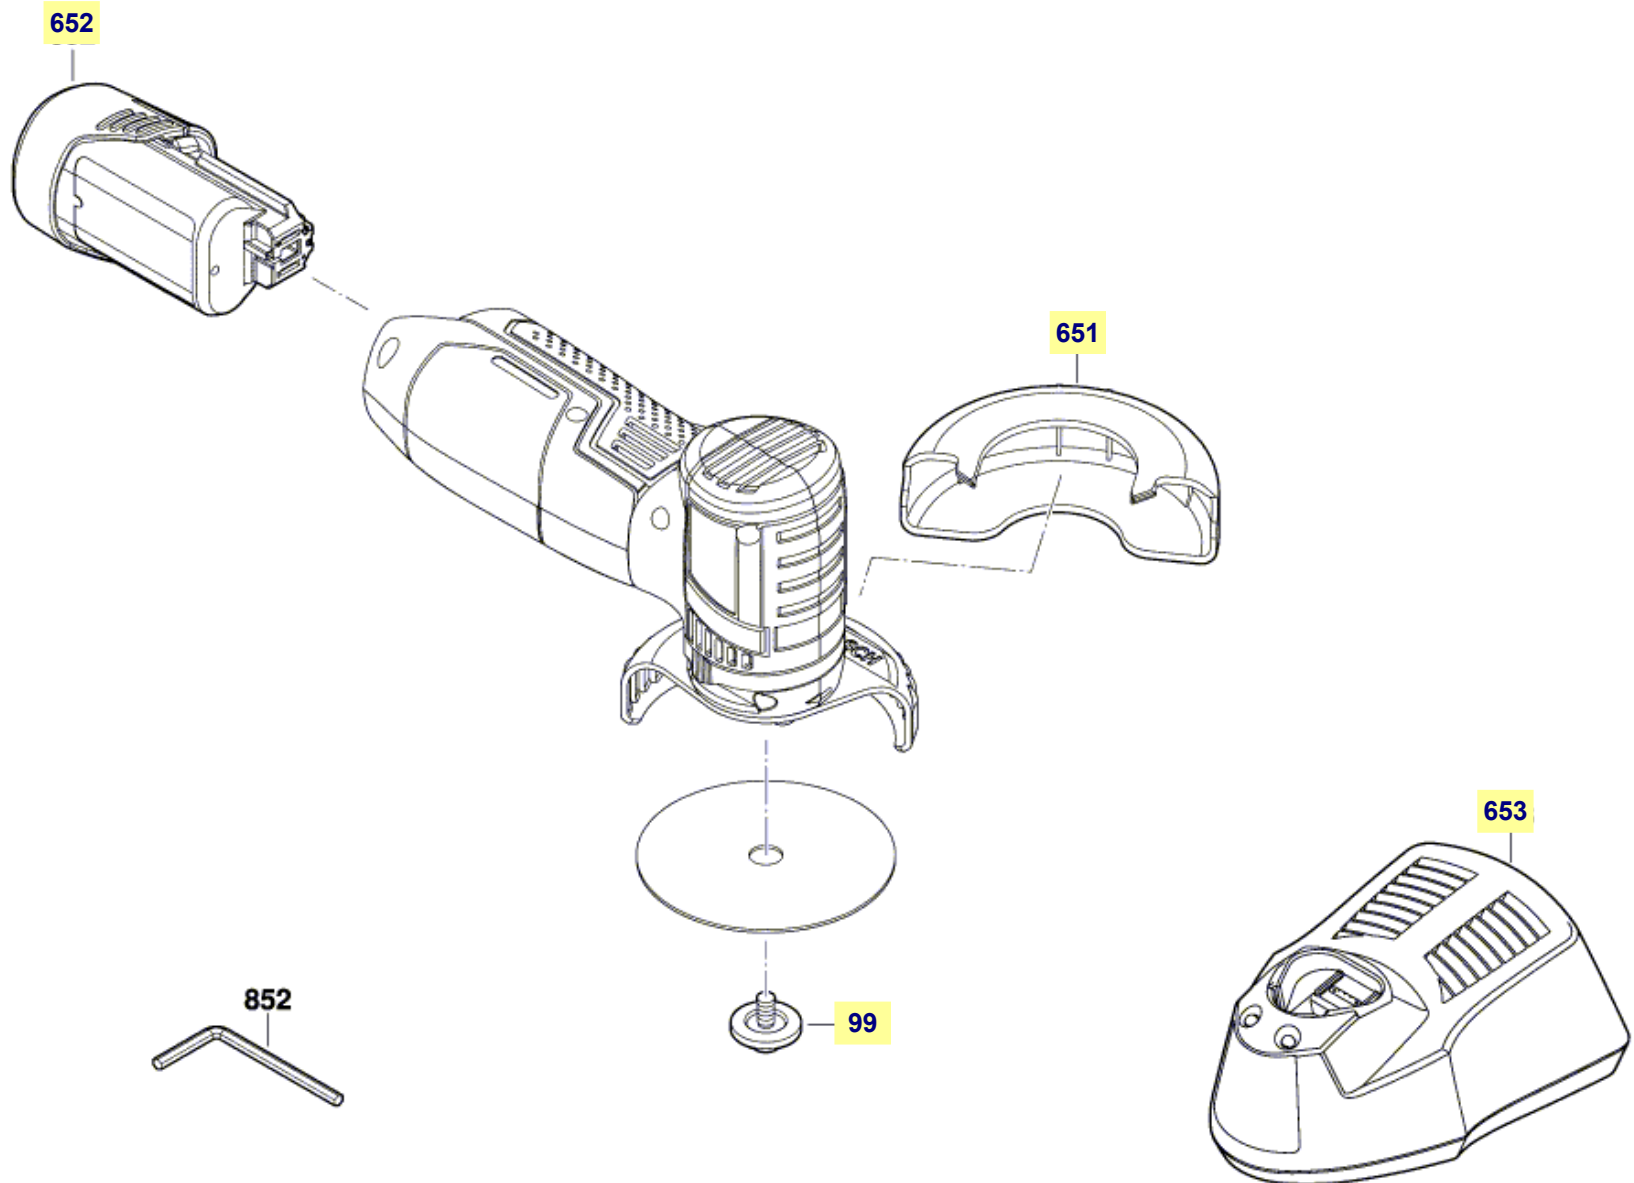

Pièces détachées meuleuse d'angle GWS 10,8 V-EC Bosch Typ 3 601 JF2 000

3 601 JF2 000

Stand } 15-08-28 **Fig. /Abb. 1**
 Issue }

La pièce que vous recherchez n'a pas de lien? Contactez nous!

3 601 JF2 000

Stand } 15-12
Issue } 16-06-17

Fig. /Abb. 2

notice technique meuleuse GWS 10,8 V-EC Bosch

disque Carbide Multi Wheel

disque Expert for Inox

disque best for ceramic

La pièce que vous recherchez n'a pas de lien? Contactez nous!