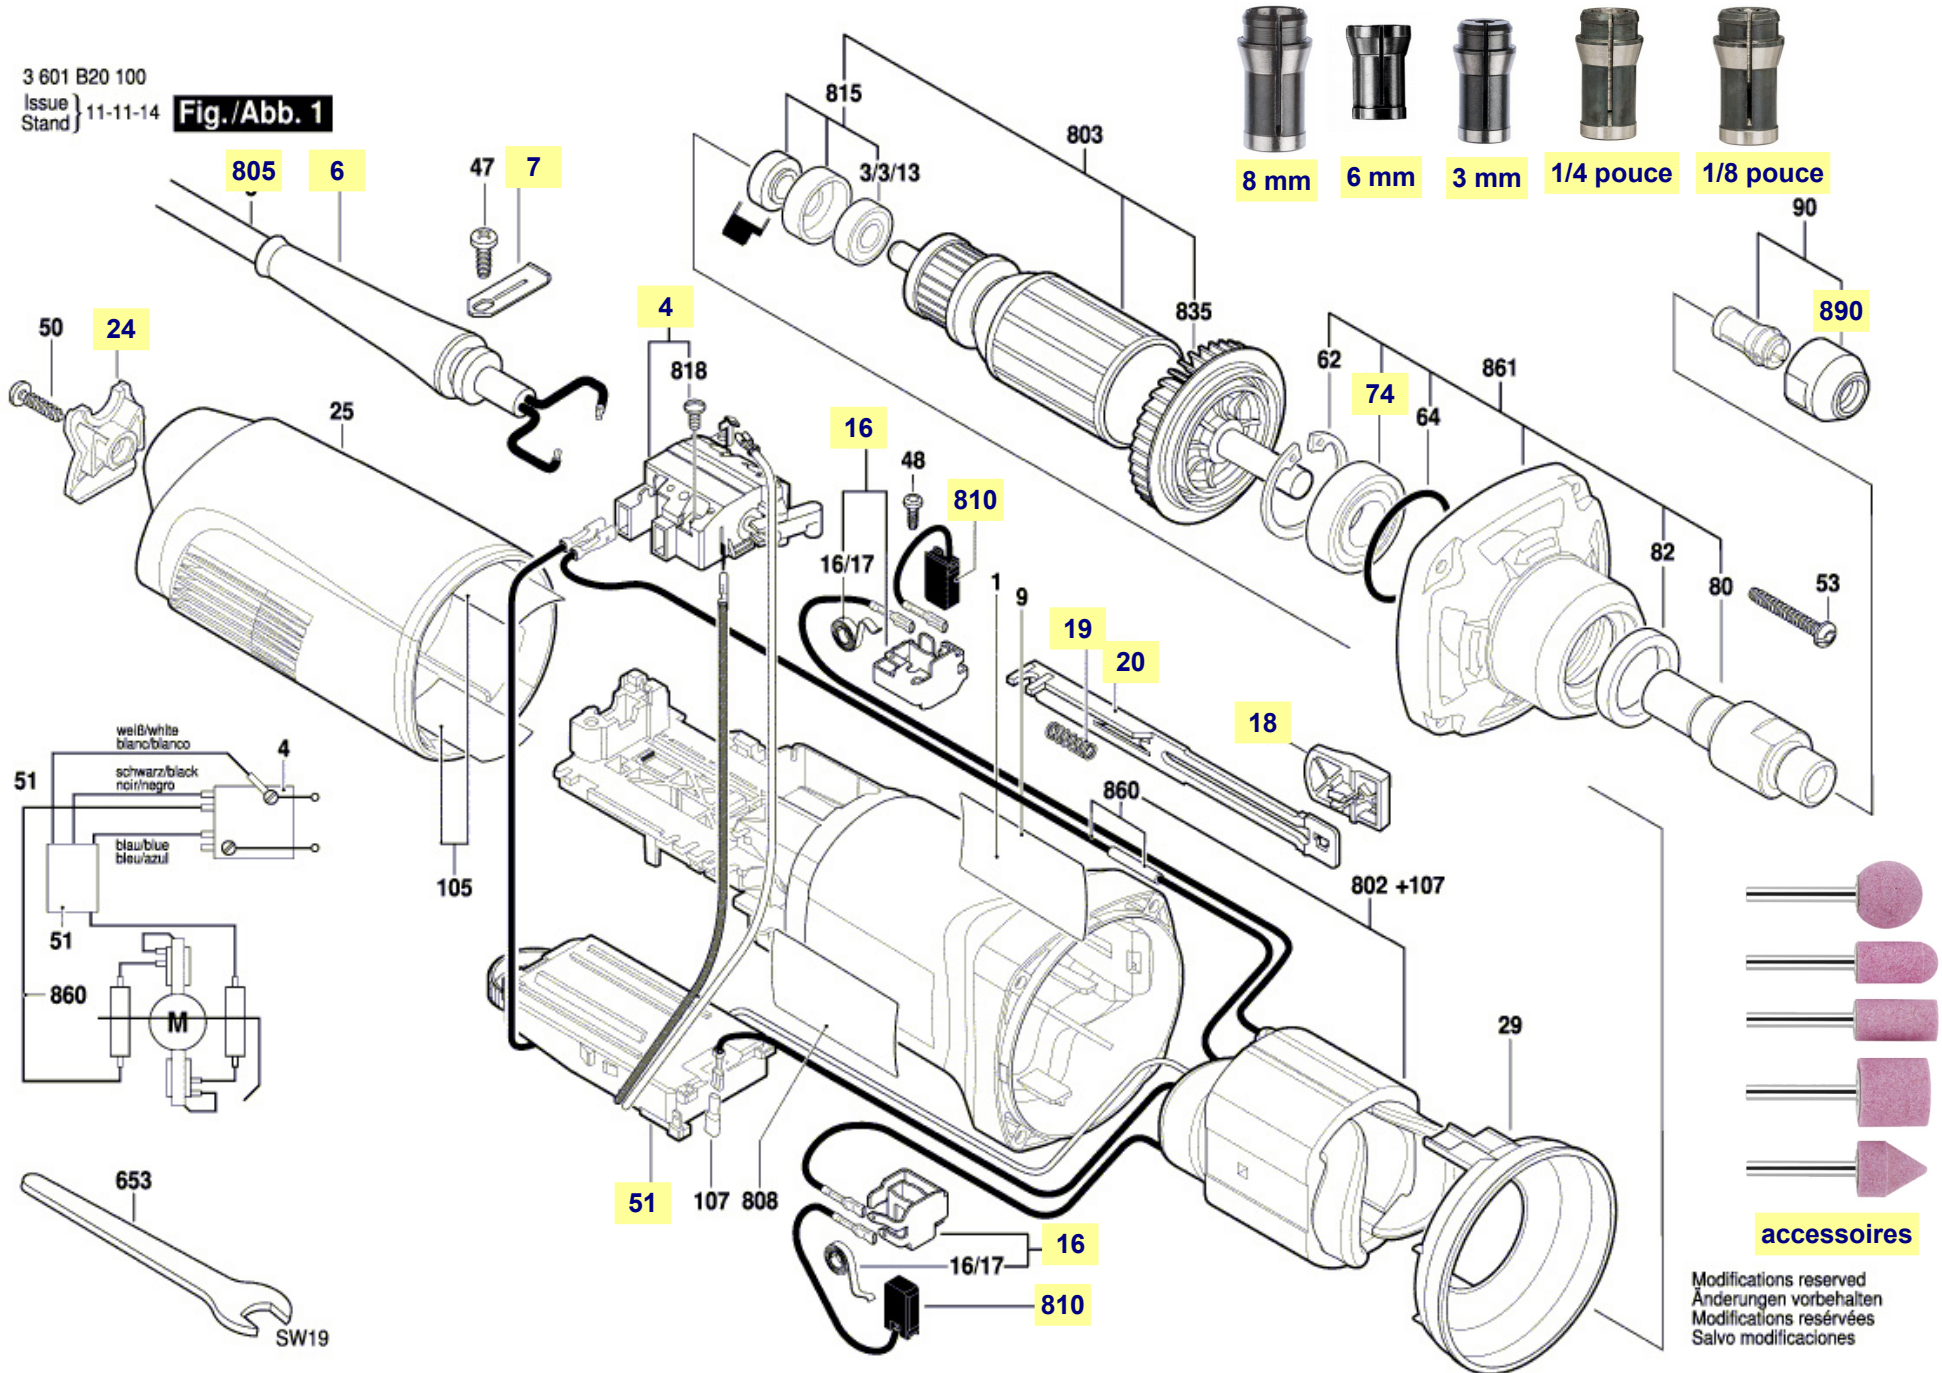

# Pièces détachées meuleuse droite GGS 28 CE Bosch type 3 601 B20 100

3 601 B20 100  
Issue  
Stand } 11-11-14

**Fig./Abb. 1**

La pièce que vous recherchez n'a pas de lien? Contactez nous!