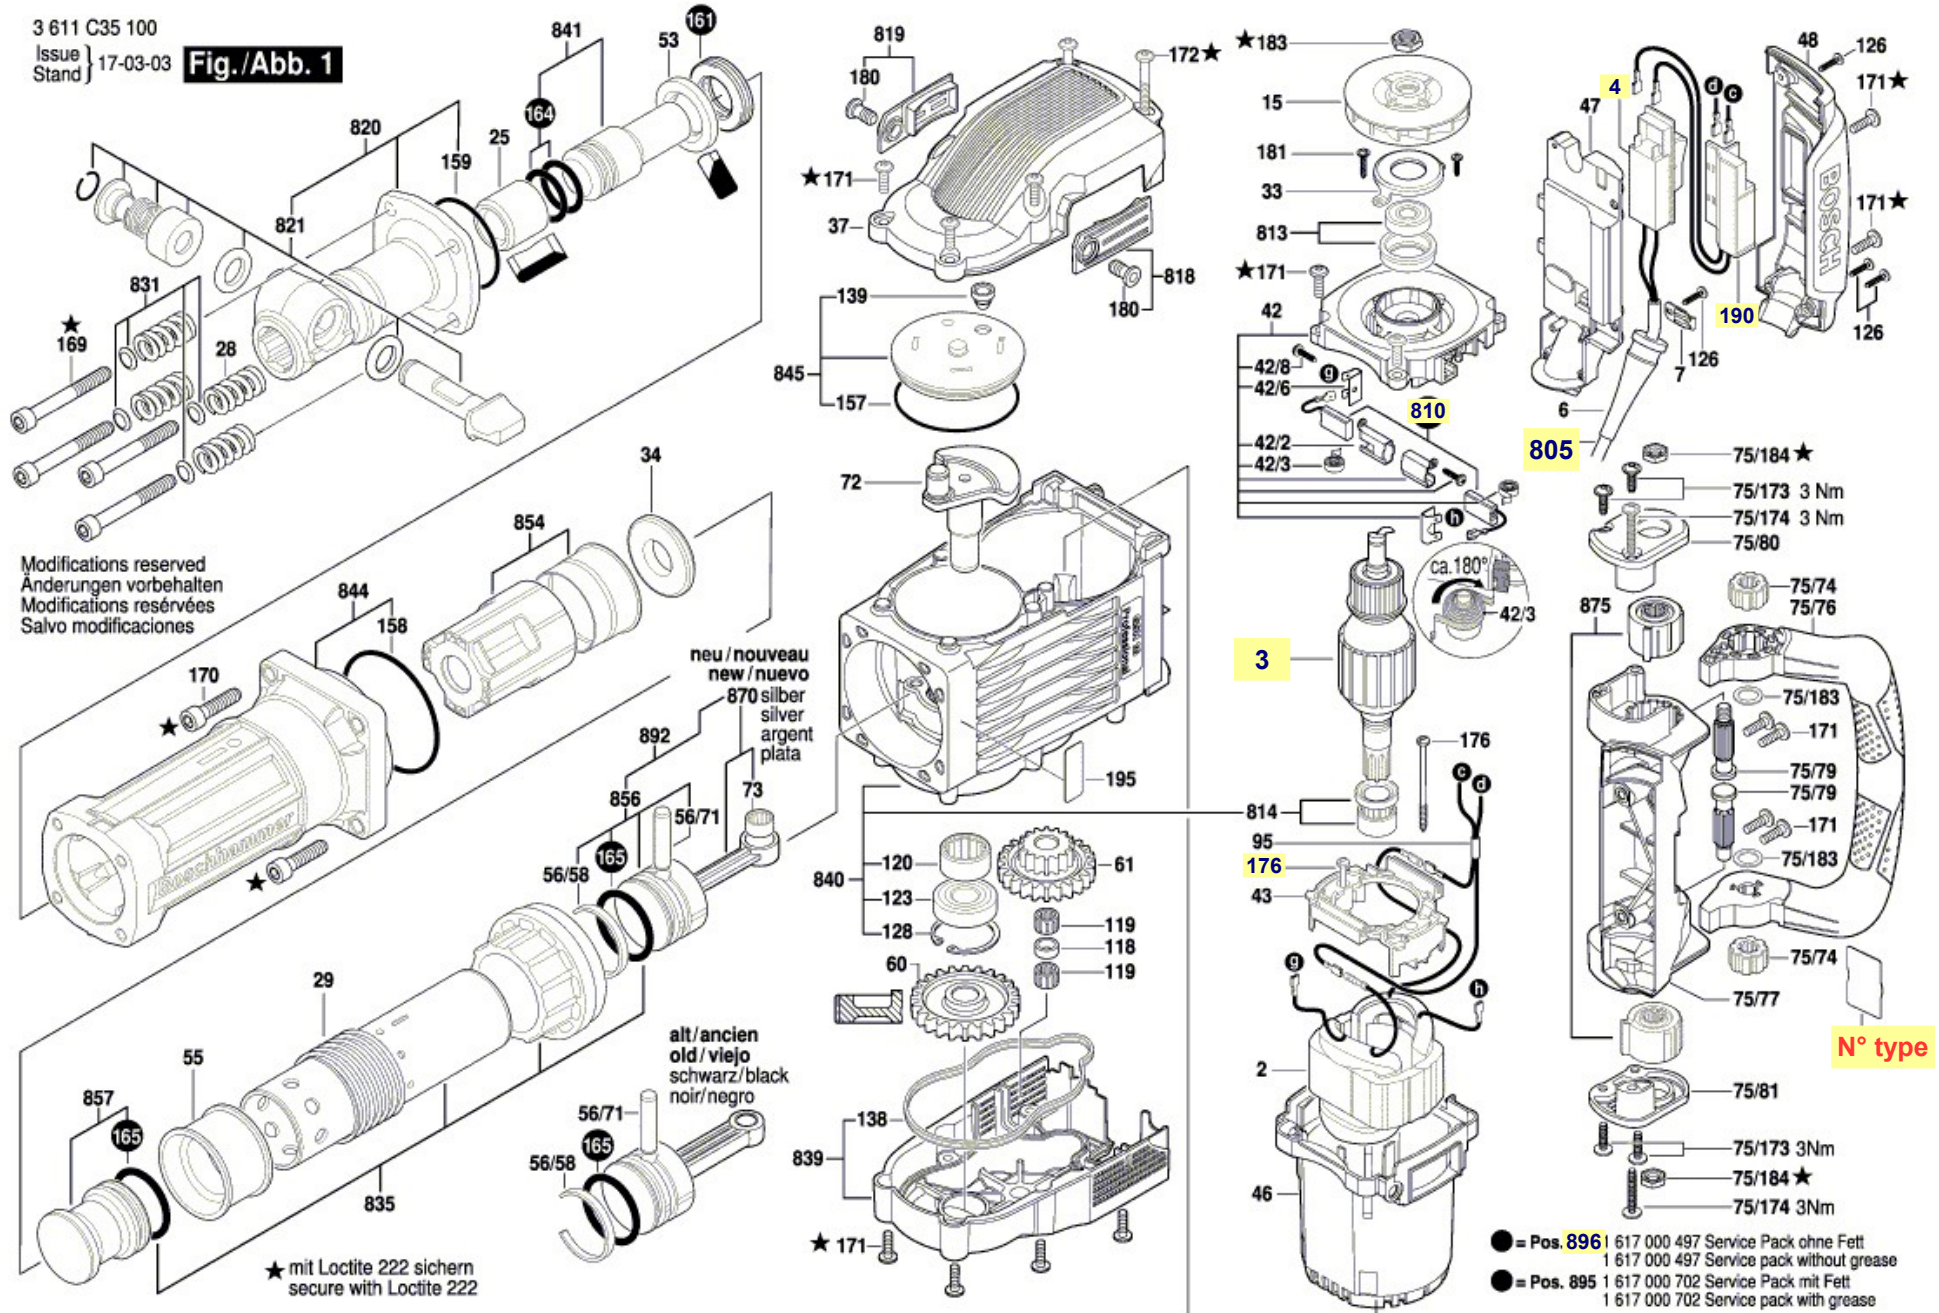

Pièces détachées marteau-piqueur GSH 16-30 Bosch Typ 3 611 C35 100

3 611 C35 100
 Issue } 17-03-03 **Fig./Abb. 1**
 Stand }

La pièce que vous recherchez n'a pas de lien? Contactez nous!

Pièces détachées marteau-piqueur GSH 16-30 Bosch Typ 3 611 C35 100

3 611 C35 100

Issue } 14-09-15
Stand }

Fig./Abb. 2

burin pointu

burin bêche

burin plat

aspiration GDE HEX pour GSH 16-30 Bosch

valise à roulettes