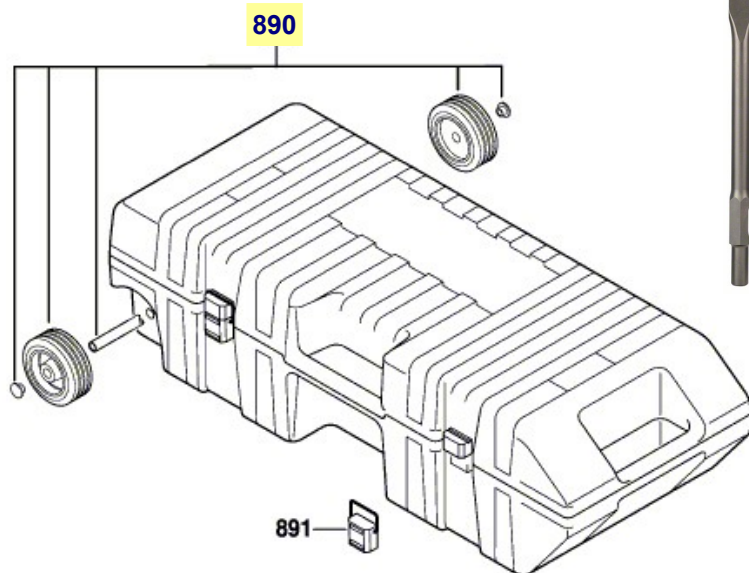

3 611 C35 100

Issue } 14-09-15
Stand }

Fig./Abb. 2

burin pointu

burin bêche

burin plat

aspiration GDE HEX pour GSH 16-30 Bosch

valise à roulettes