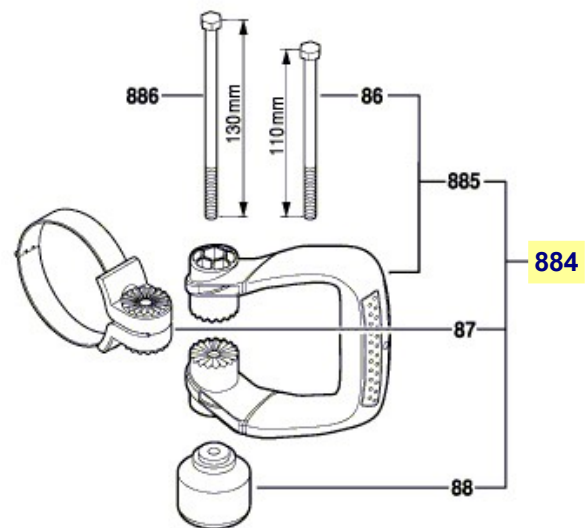

Pièces détachées marteau-piqueur GSH 16-30 Bosch Typ 3 611 C35 100

3 611 C35 100
 Issue } 17-03-03 **Fig./Abb. 1**
 Stand }

La pièce que vous recherchez n'a pas de lien? Contactez nous!

Pièces détachées marteau-piqueur GSH 16-30 Bosch Typ 3 611 C35 100

3 611 C35 100

Issue } 14-09-15
Stand }

Fig./Abb. 2

burin pointu

burin bêche

burin plat

aspiration GDE HEX pour GSH 16-30 Bosch

valise à roulettes