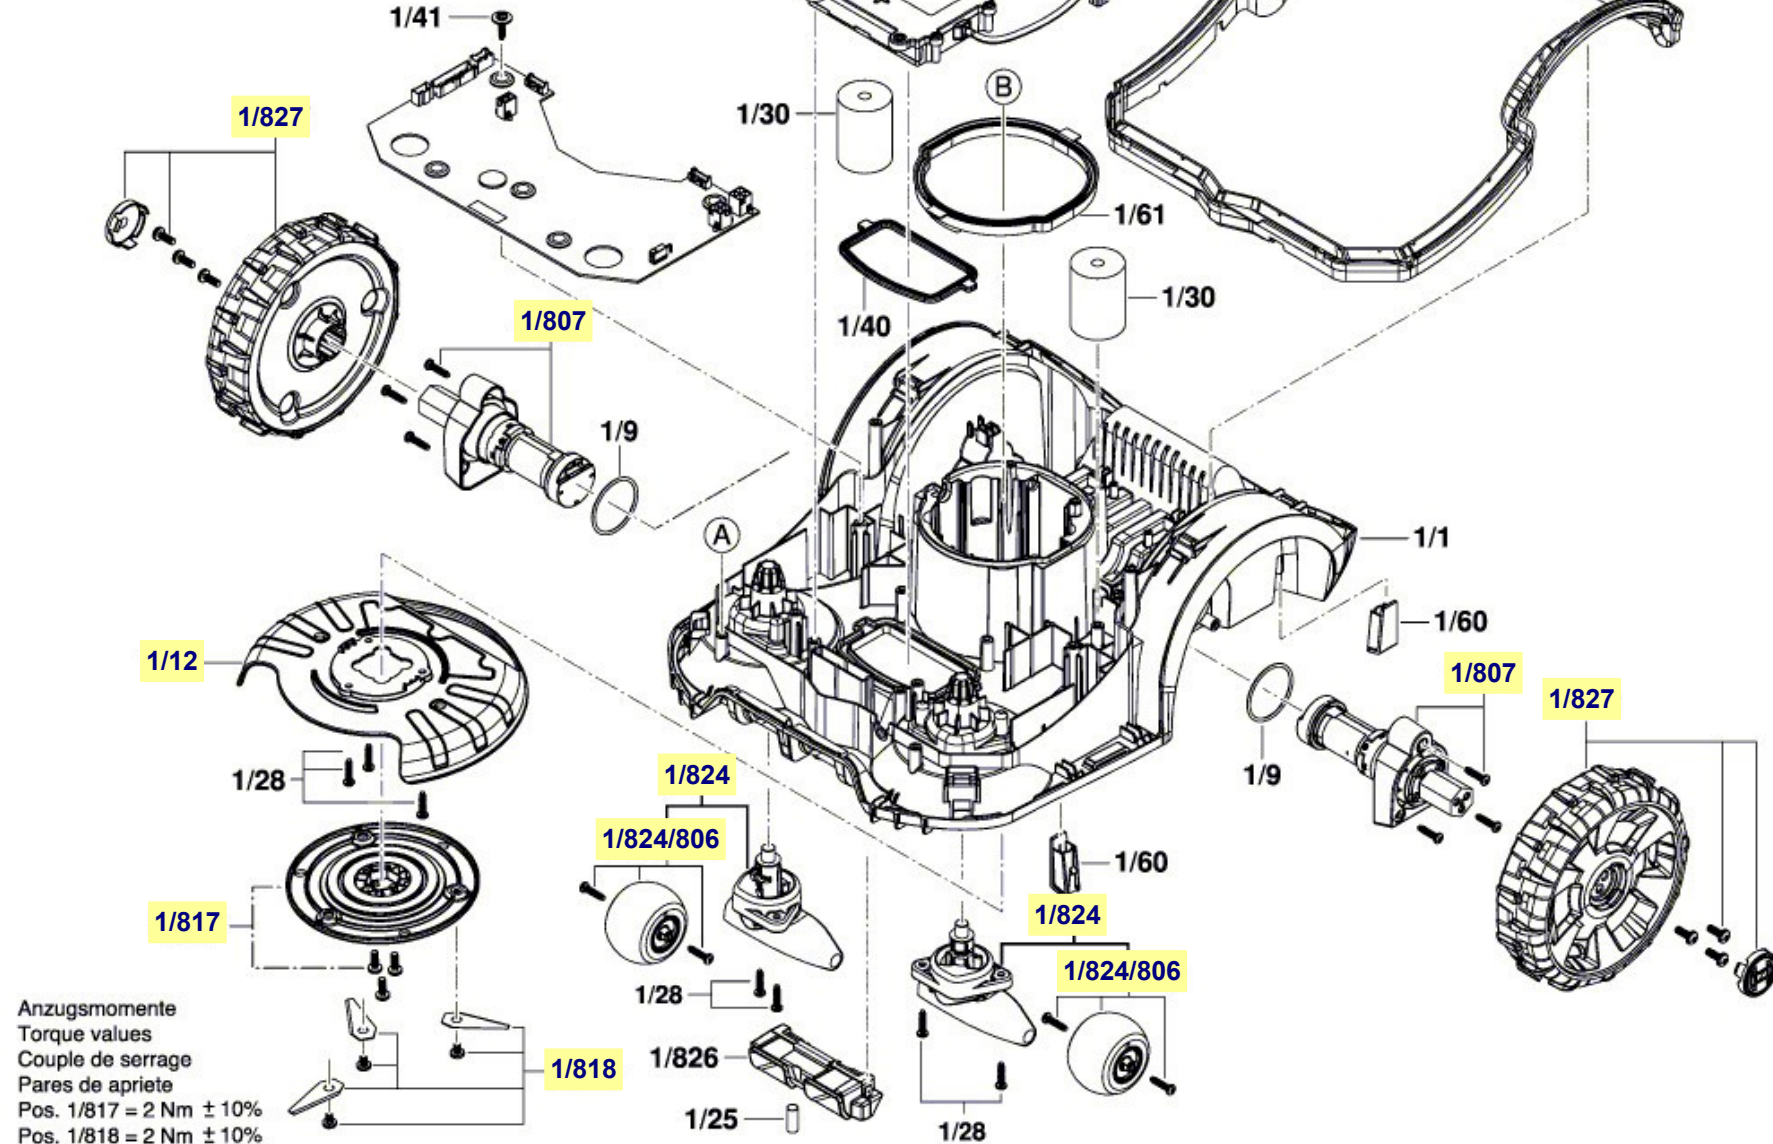

Pièces détachées tondeuse autonome Indego S+ 350 Bosch type 3 600 HB0 102

3 600 HB0 100
 Stand | 19-06
 Issue | 19-08-16

Fig. /Abb. 1

La pièce que vous recherchez n'a pas de lien? Contactez nous!

Pièces détachées tondeuse autonome Indego 400 Connect Bosch type 3 600 HB0 101

3 600 HB0 100
 Stand | 19-06
 Issue | 20-06-15

Fig. /Abb. 2

Anzugsmomente
 Torque values
 Couple de serrage
 Pares de apriete
 Pos. 1/41 = 2 Nm ± 10%

La pièce que vous recherchez n'a pas de lien? Contactez nous!

Nomenclature Indego S+ 350 Bosch type 3 600 HB0 102

1/12	capot de protection pendulaire réf. F 016 L68 813
1/41	Vis réf. F 016 L67 951
1/807	moteur entraînement roue Indego réf. F 016 104 901
1/813	Moteur entraînement lame réf. F 016 104 897
1/817	disque porte-lame réf. F 016 104 903
1/818	jeu de lames réf. F 016 800 321
1/824	roue avant directionnelle réf. F 016 104 904
1/824/806	roue avant seule réf. F 016 105 568
1/827	roue arrière réf. F 016 104 902
1/847	Batterie réf. F 016 104 898
805	transformateur électrique réf. F 016 L69 170