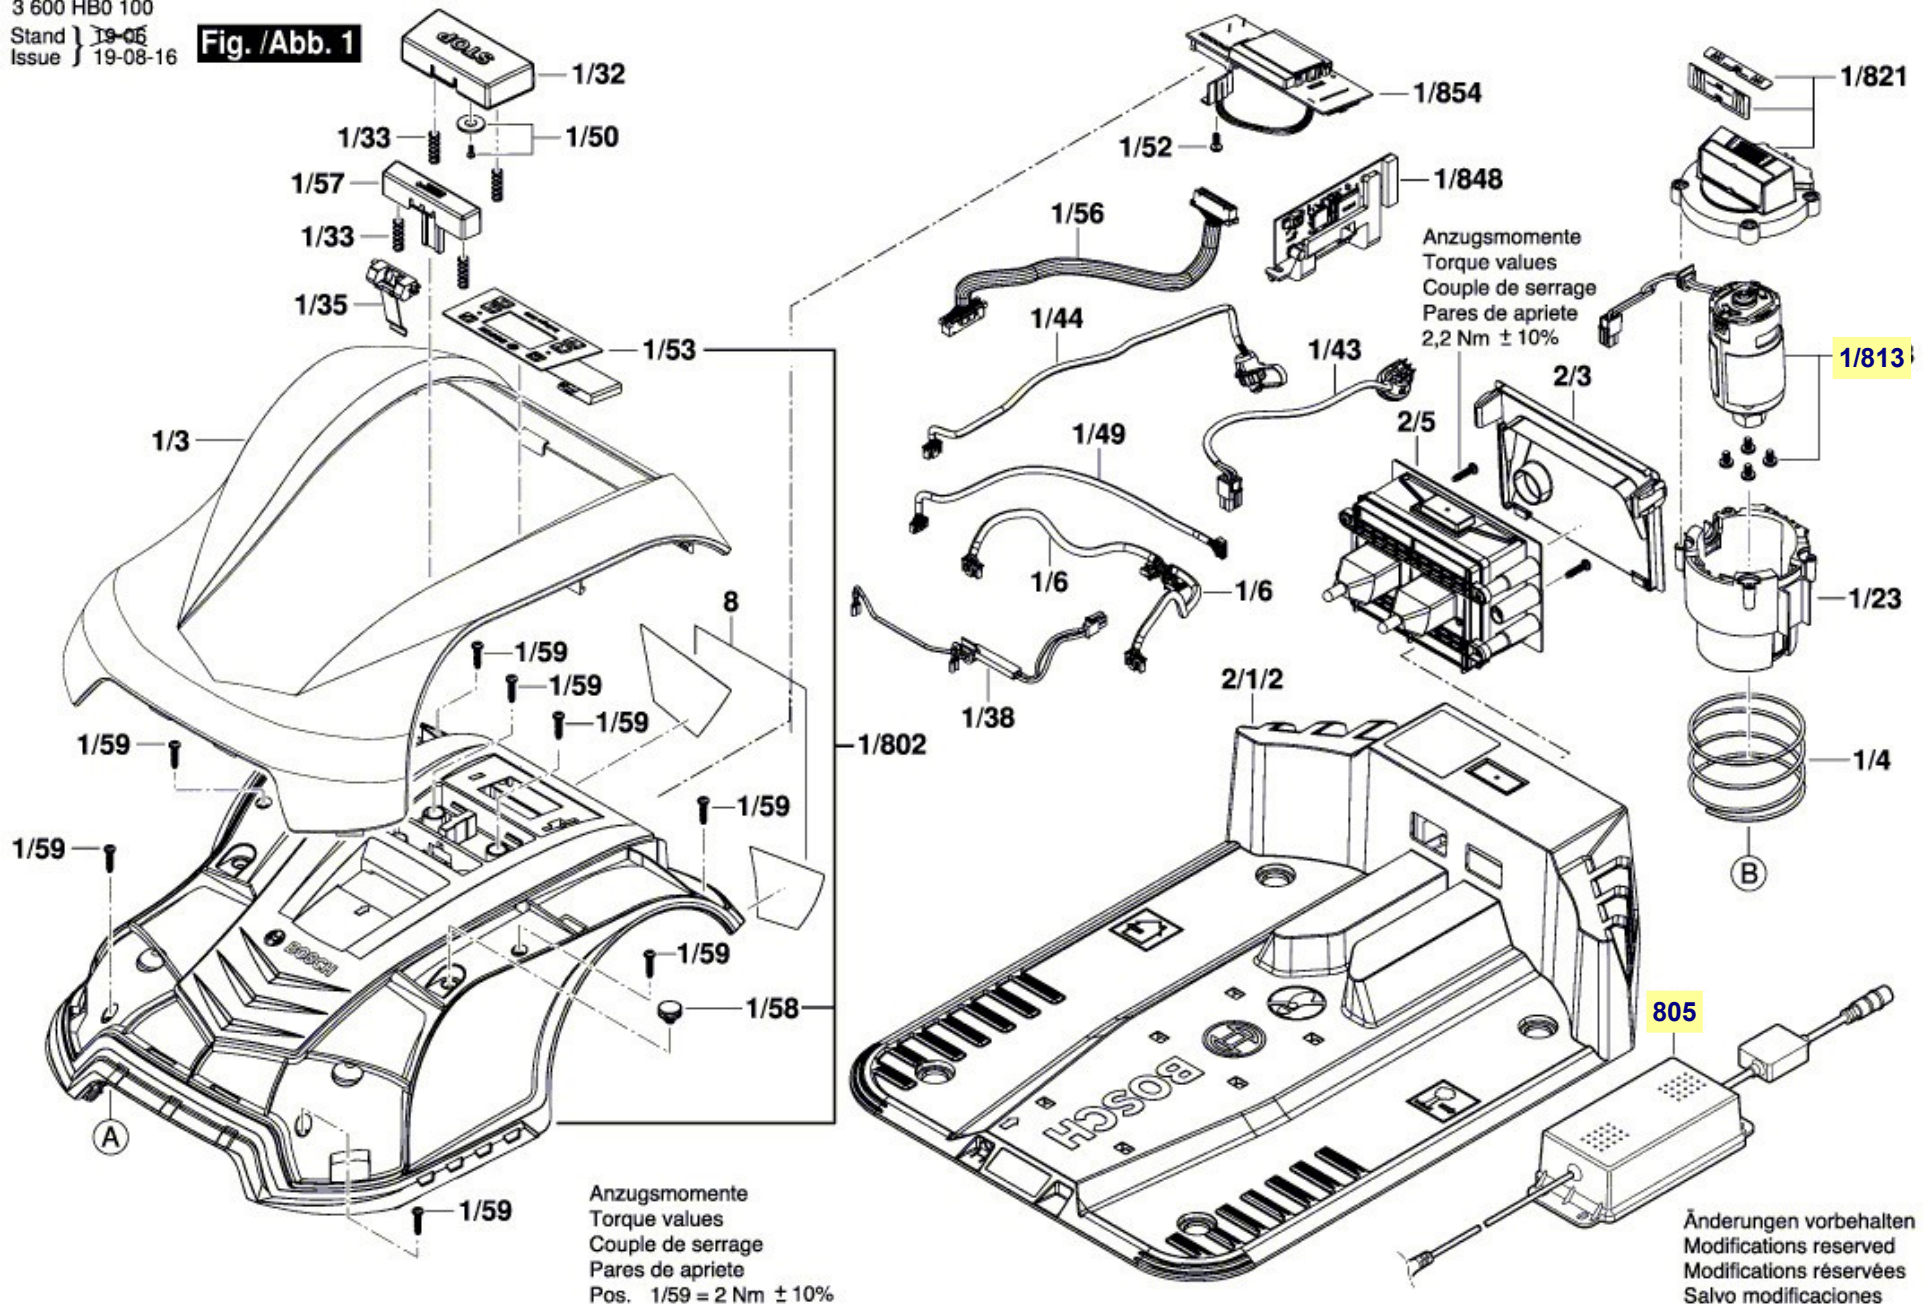

Pièces détachées tondeuse autonome Indego S+ 350 Bosch type 3 600 HB0 102

3 600 HB0 100
 Stand | 19-06
 Issue | 19-08-16

Fig. /Abb. 1

La pièce que vous recherchez n'a pas de lien? Contactez nous!

Pièces détachées tondeuse autonome Indego 400 Connect Bosch type 3 600 HB0 101

3 600 HB0 100
 Stand | 19-06
 Issue | 20-06-15

Fig. /Abb. 2

Anzugsmomente
 Torque values
 Couple de serrage
 Pares de apriete
 Pos. 1/41 = 2 Nm ± 10%

La pièce que vous recherchez n'a pas de lien? Contactez nous!

Nomenclature Indego S+ 350 Bosch type 3 600 HB0 102

1/12	capot de protection pendulaire réf. F 016 L68 813
1/41	Vis réf. F 016 L67 951
1/807	moteur entraînement roue Indego réf. F 016 104 901
1/813	Moteur entraînement lame réf. F 016 104 897
1/817	disque porte-lame réf. F 016 104 903
1/818	jeu de lames réf. F 016 800 321
1/824	roue avant directionnelle réf. F 016 104 904
1/824/806	roue avant seule réf. F 016 105 568
1/827	roue arrière réf. F 016 104 902
1/847	Batterie réf. F 016 104 898
805	transformateur électrique réf. F 016 L69 170