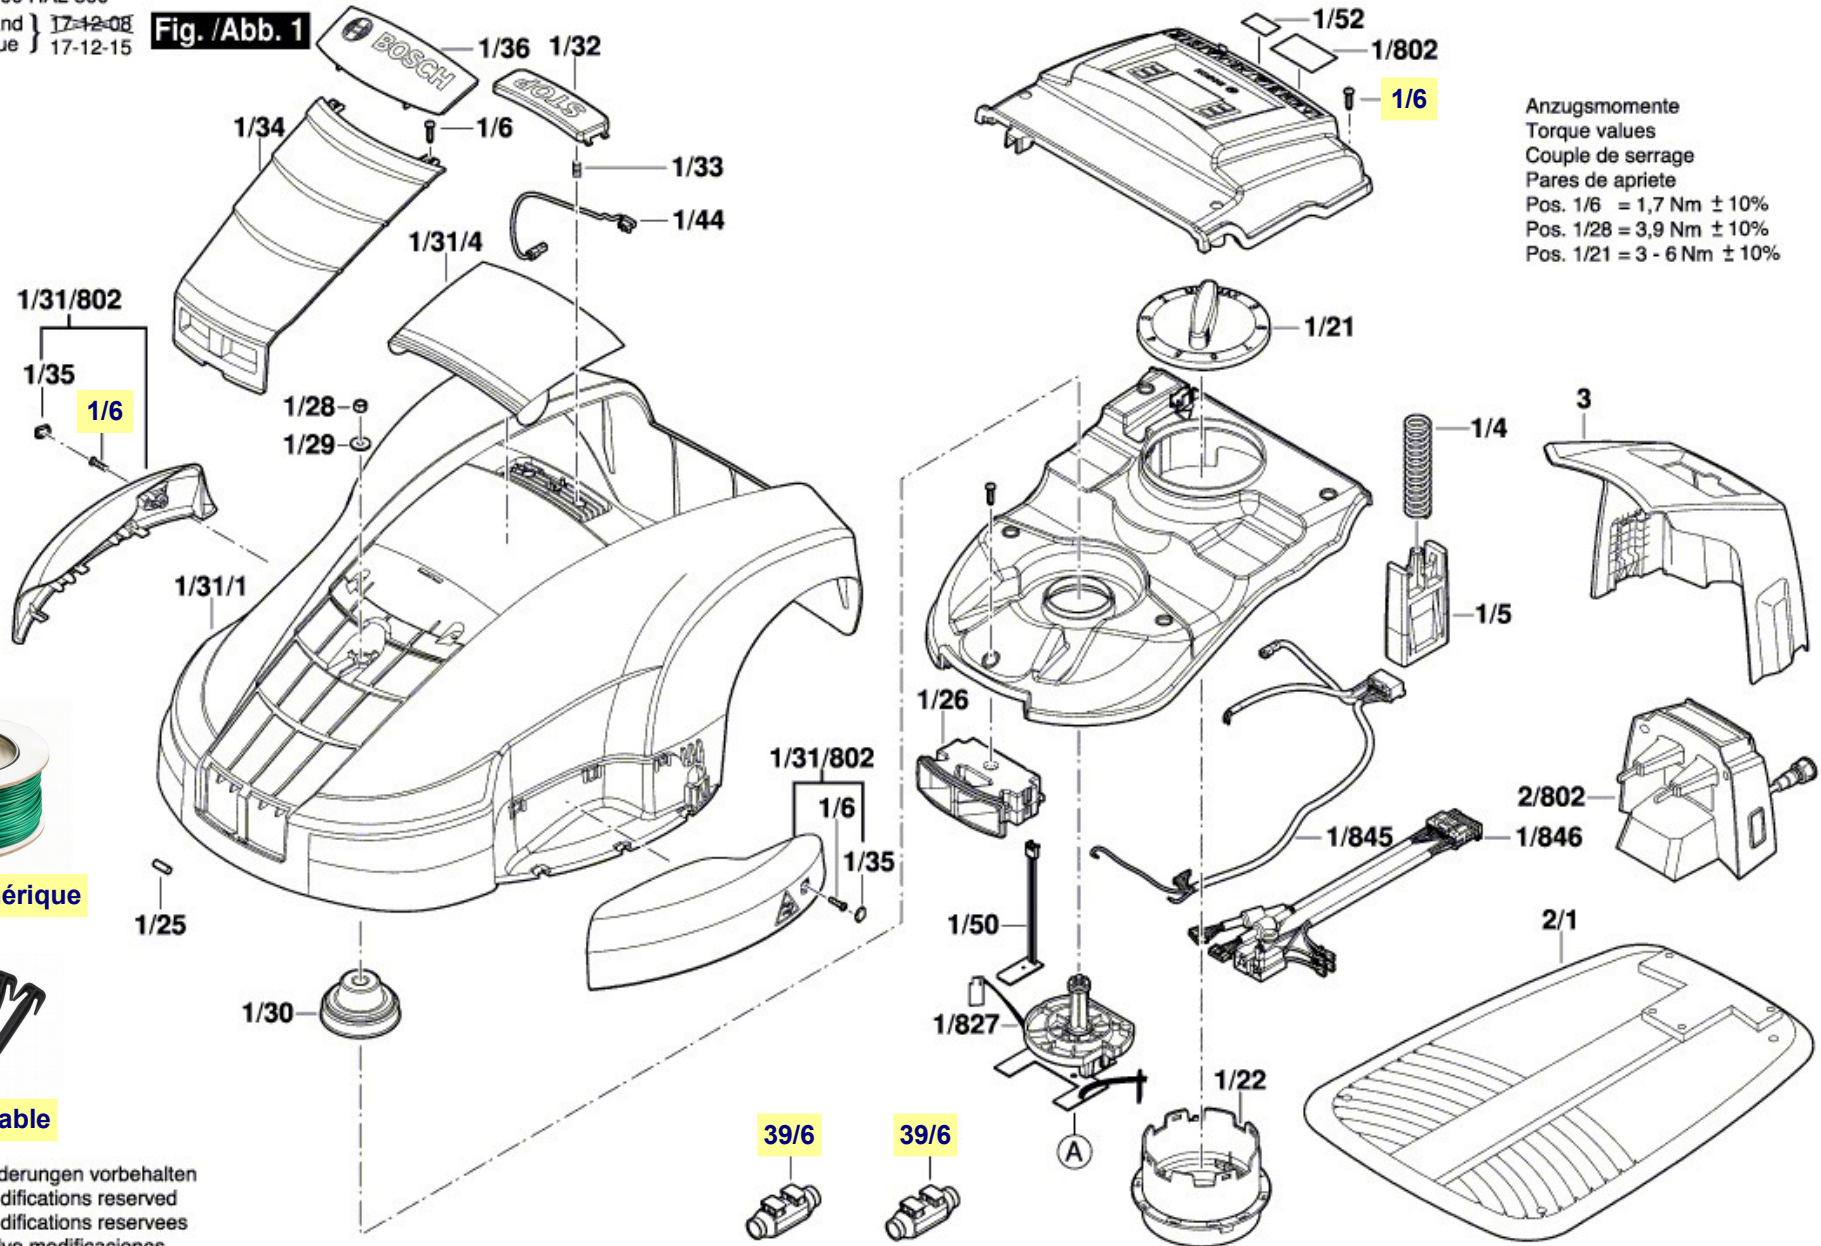

Pièces détachées robot tondeuse à gazon Indego 1000 Connect Bosch type 3 600 HA2 300

3 600 HA2 300
 Stand } 17-12-08
 Issue } 17-12-15

Fig. /Abb. 1

Anzugsmomente
 Torque values
 Couple de serrage
 Pares de apriete
 Pos. 1/6 = 1,7 Nm ± 10%
 Pos. 1/28 = 3,9 Nm ± 10%
 Pos. 1/21 = 3 - 6 Nm ± 10%

cable périphérique

cavalier cable

Änderungen vorbehalten
 Modifications reserved
 Modifications reserves
 Salvo modificaciones

La pièce que vous recherchez n'a pas de lien? Contactez nous!

Pièces détachées robot tondeuse à gazon Indego 1000 Connect Bosch type 3 600 HA2 300