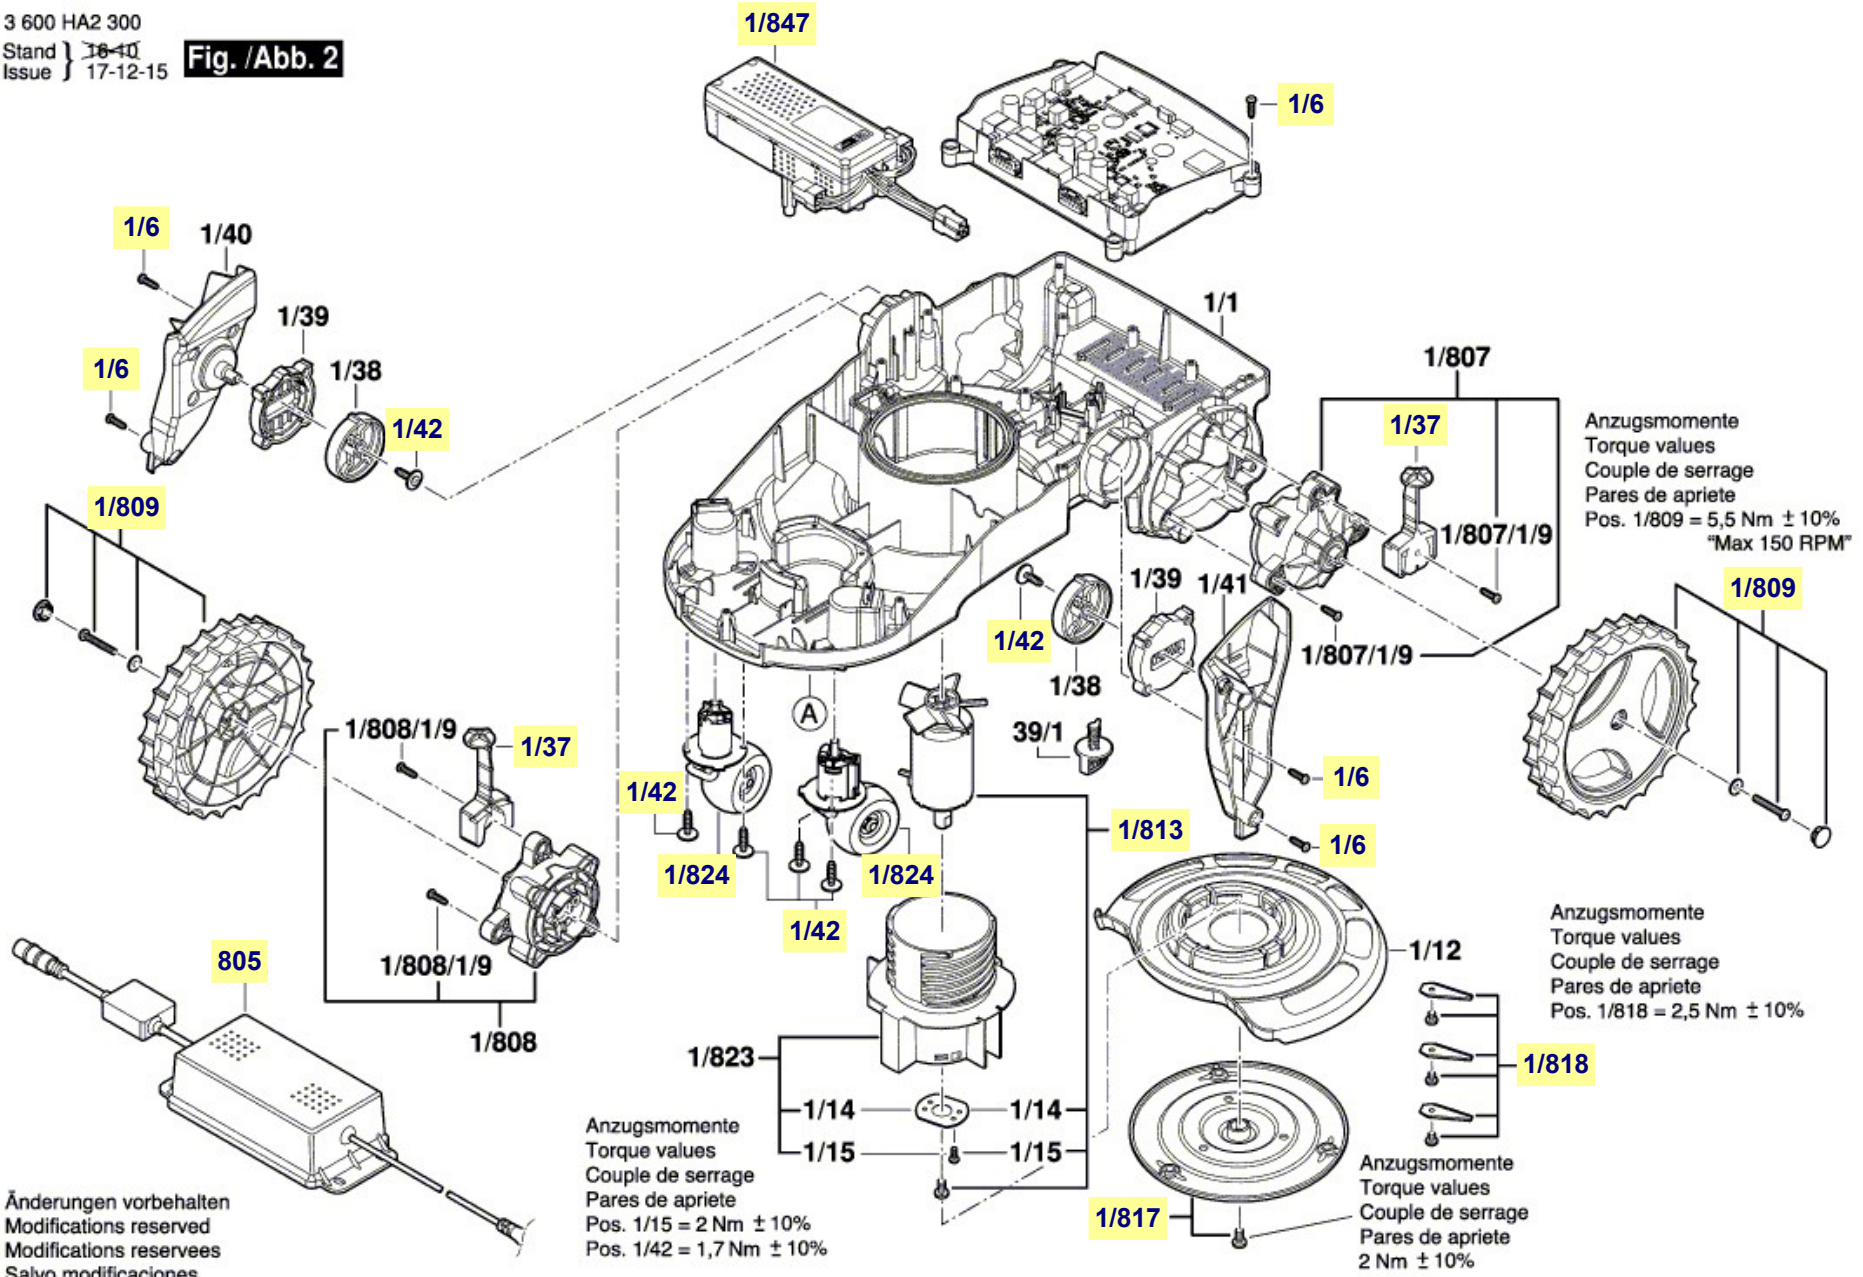

Pièces détachées robot tondeuse à gazon Indego 1000 Connect Bosch type 3 600 HA2 300

3 600 HA2 300
Stand } 18-11
Issue } 17-12-15

Fig. /Abb. 2

Änderungen vorbehalten
Modifications reserved
Modifications reserves
Salvo modificaciones

La pièce que vous recherchez n'a pas de lien? Contactez nous!