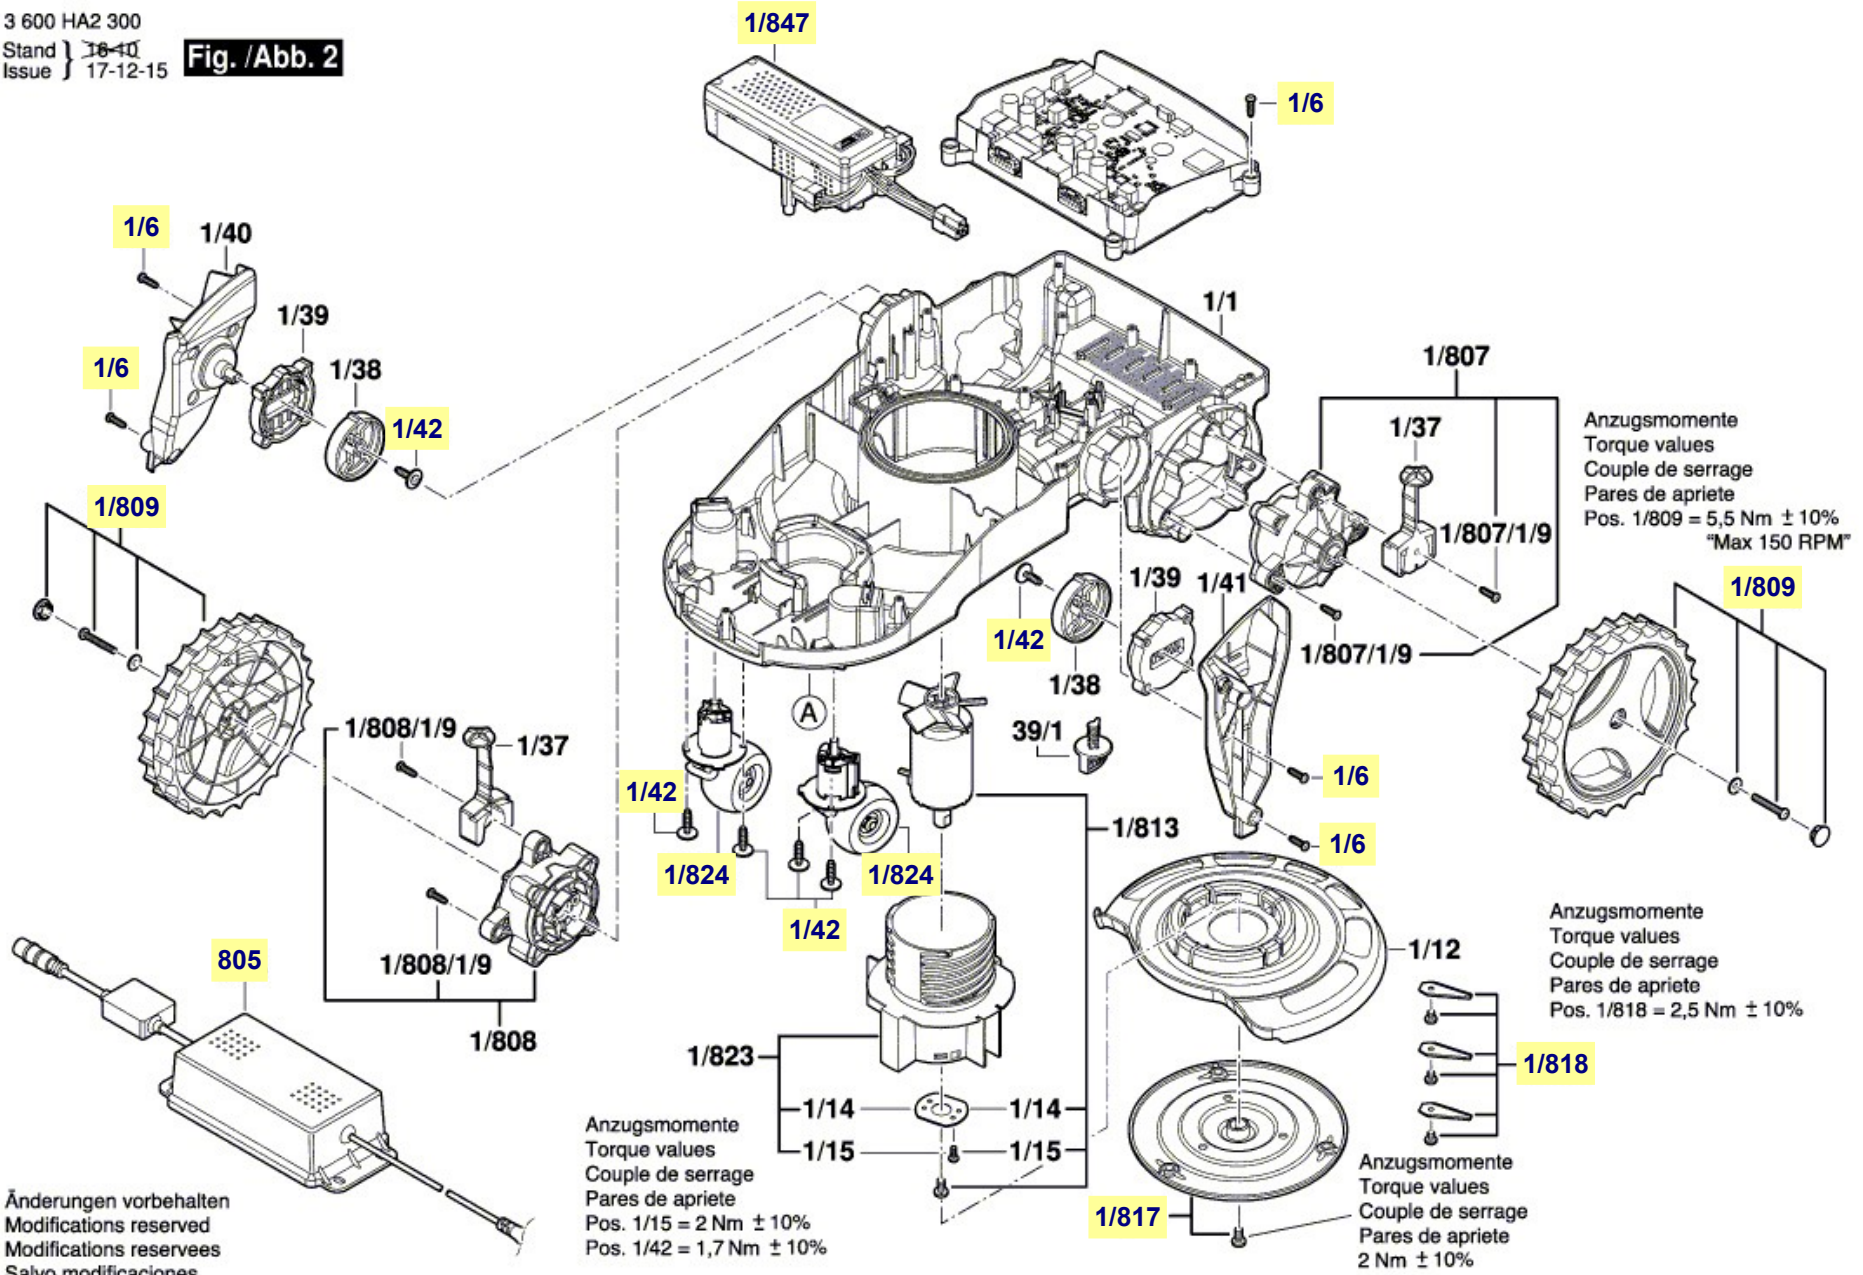

# Pièces détachées robot tondeuse à gazon Indego 1000 Connect Bosch type 3 600 HA2 300

3 600 HA2 300  
 Stand } 17-12-08  
 Issue } 17-12-15

Fig. /Abb. 1

Anzugsmomente  
 Torque values  
 Couple de serrage  
 Pares de apriete  
 Pos. 1/6 = 1,7 Nm ± 10%  
 Pos. 1/28 = 3,9 Nm ± 10%  
 Pos. 1/21 = 3 - 6 Nm ± 10%

# Pièces détachées robot tondeuse à gazon Indego 1000 Connect Bosch type 3 600 HA2 300

3 600 HA2 300  
 Stand } 18-11  
 Issue } 17-12-15

**Fig. /Abb. 2**

La pièce que vous recherchez n'a pas de lien? Contactez nous!