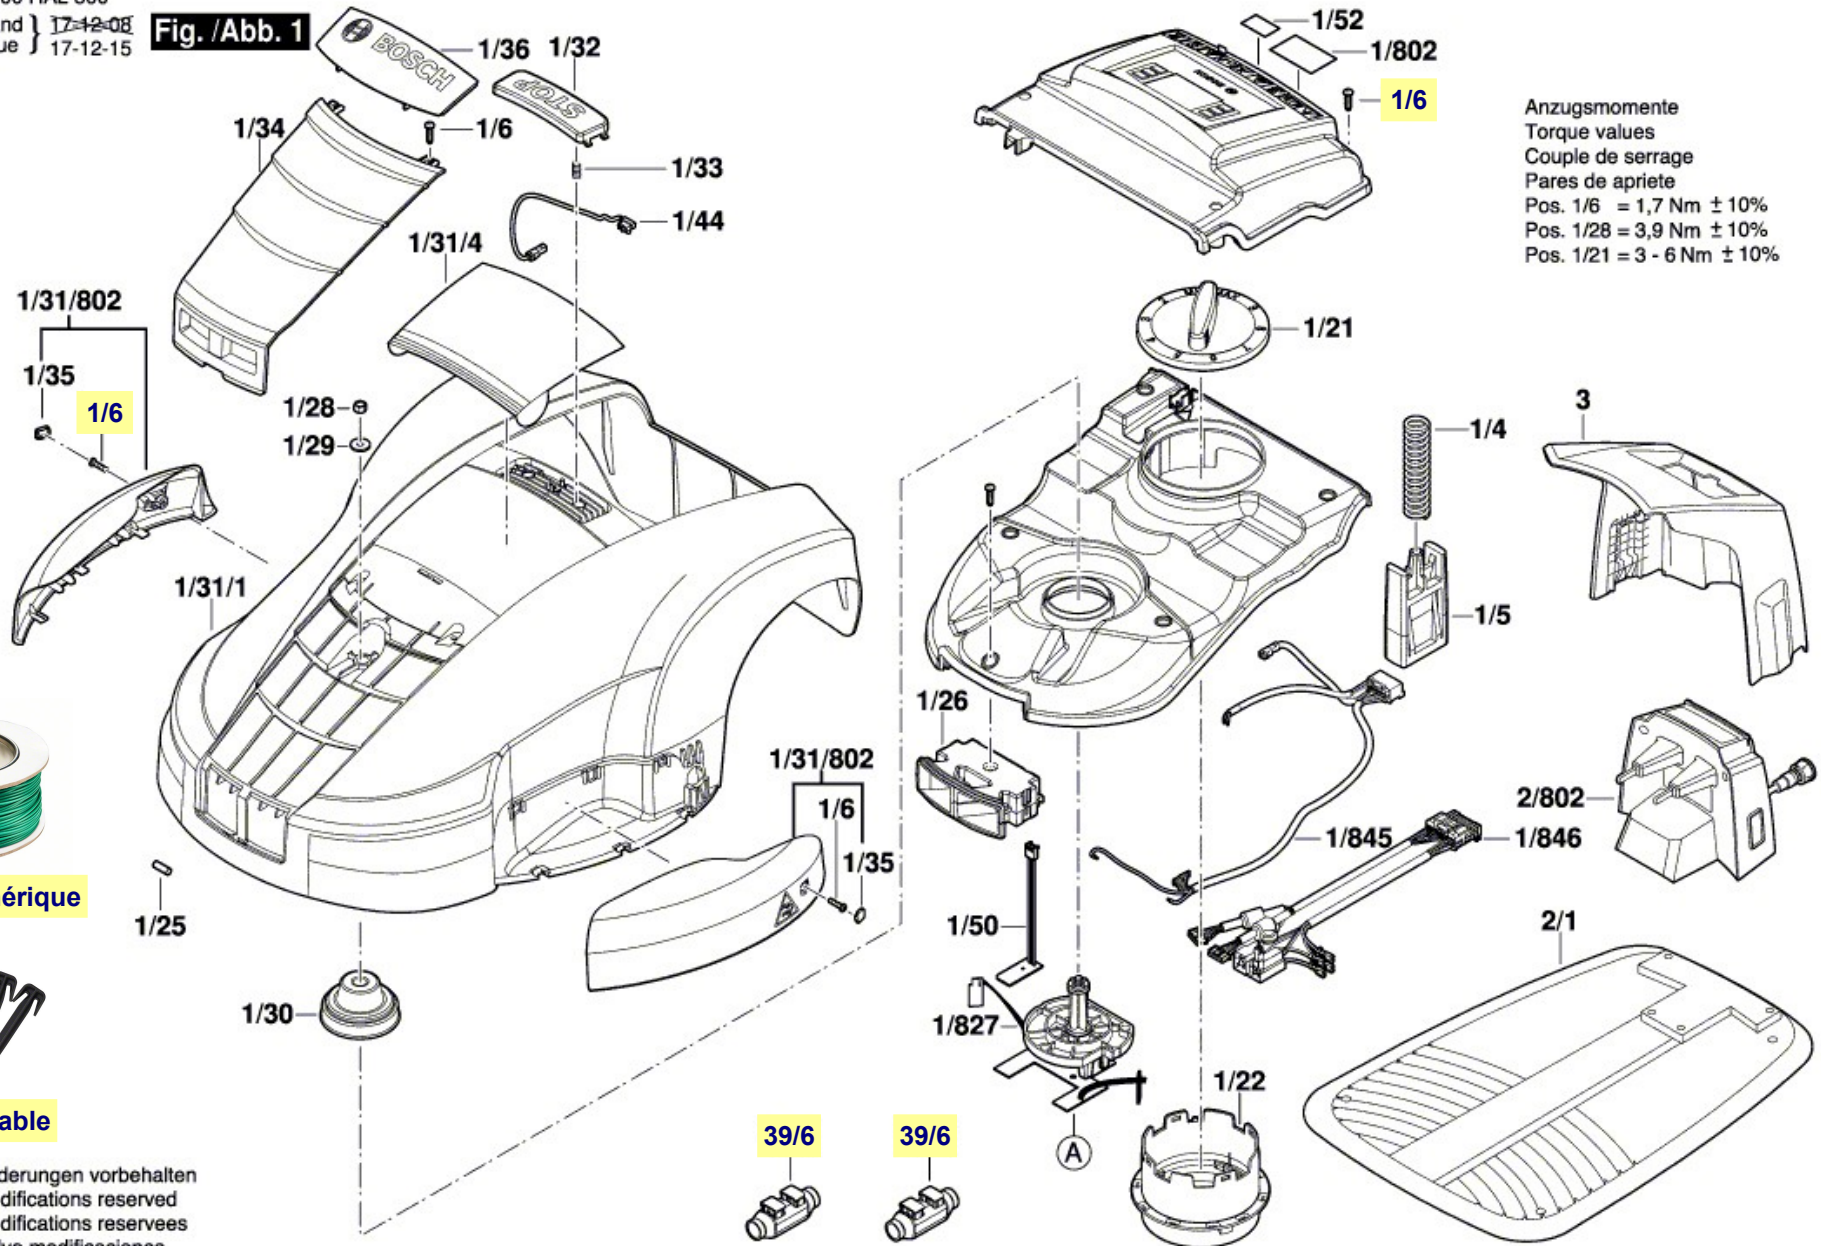

# Pièces détachées robot tondeuse à gazon Indego 1000 Connect Bosch type 3 600 HA2 300

3 600 HA2 300  
 Stand } 17-12-08  
 Issue } 17-12-15

Fig. /Abb. 1

Anzugsmomente  
 Torque values  
 Couple de serrage  
 Pares de apriete  
 Pos. 1/6 = 1,7 Nm ± 10%  
 Pos. 1/28 = 3,9 Nm ± 10%  
 Pos. 1/21 = 3 - 6 Nm ± 10%

# Pièces détachées robot tondeuse à gazon Indego 1000 Connect Bosch type 3 600 HA2 300

3 600 HA2 300  
 Stand } 18-11  
 Issue } 17-12-15

**Fig. /Abb. 2**

La pièce que vous recherchez n'a pas de lien? Contactez nous!