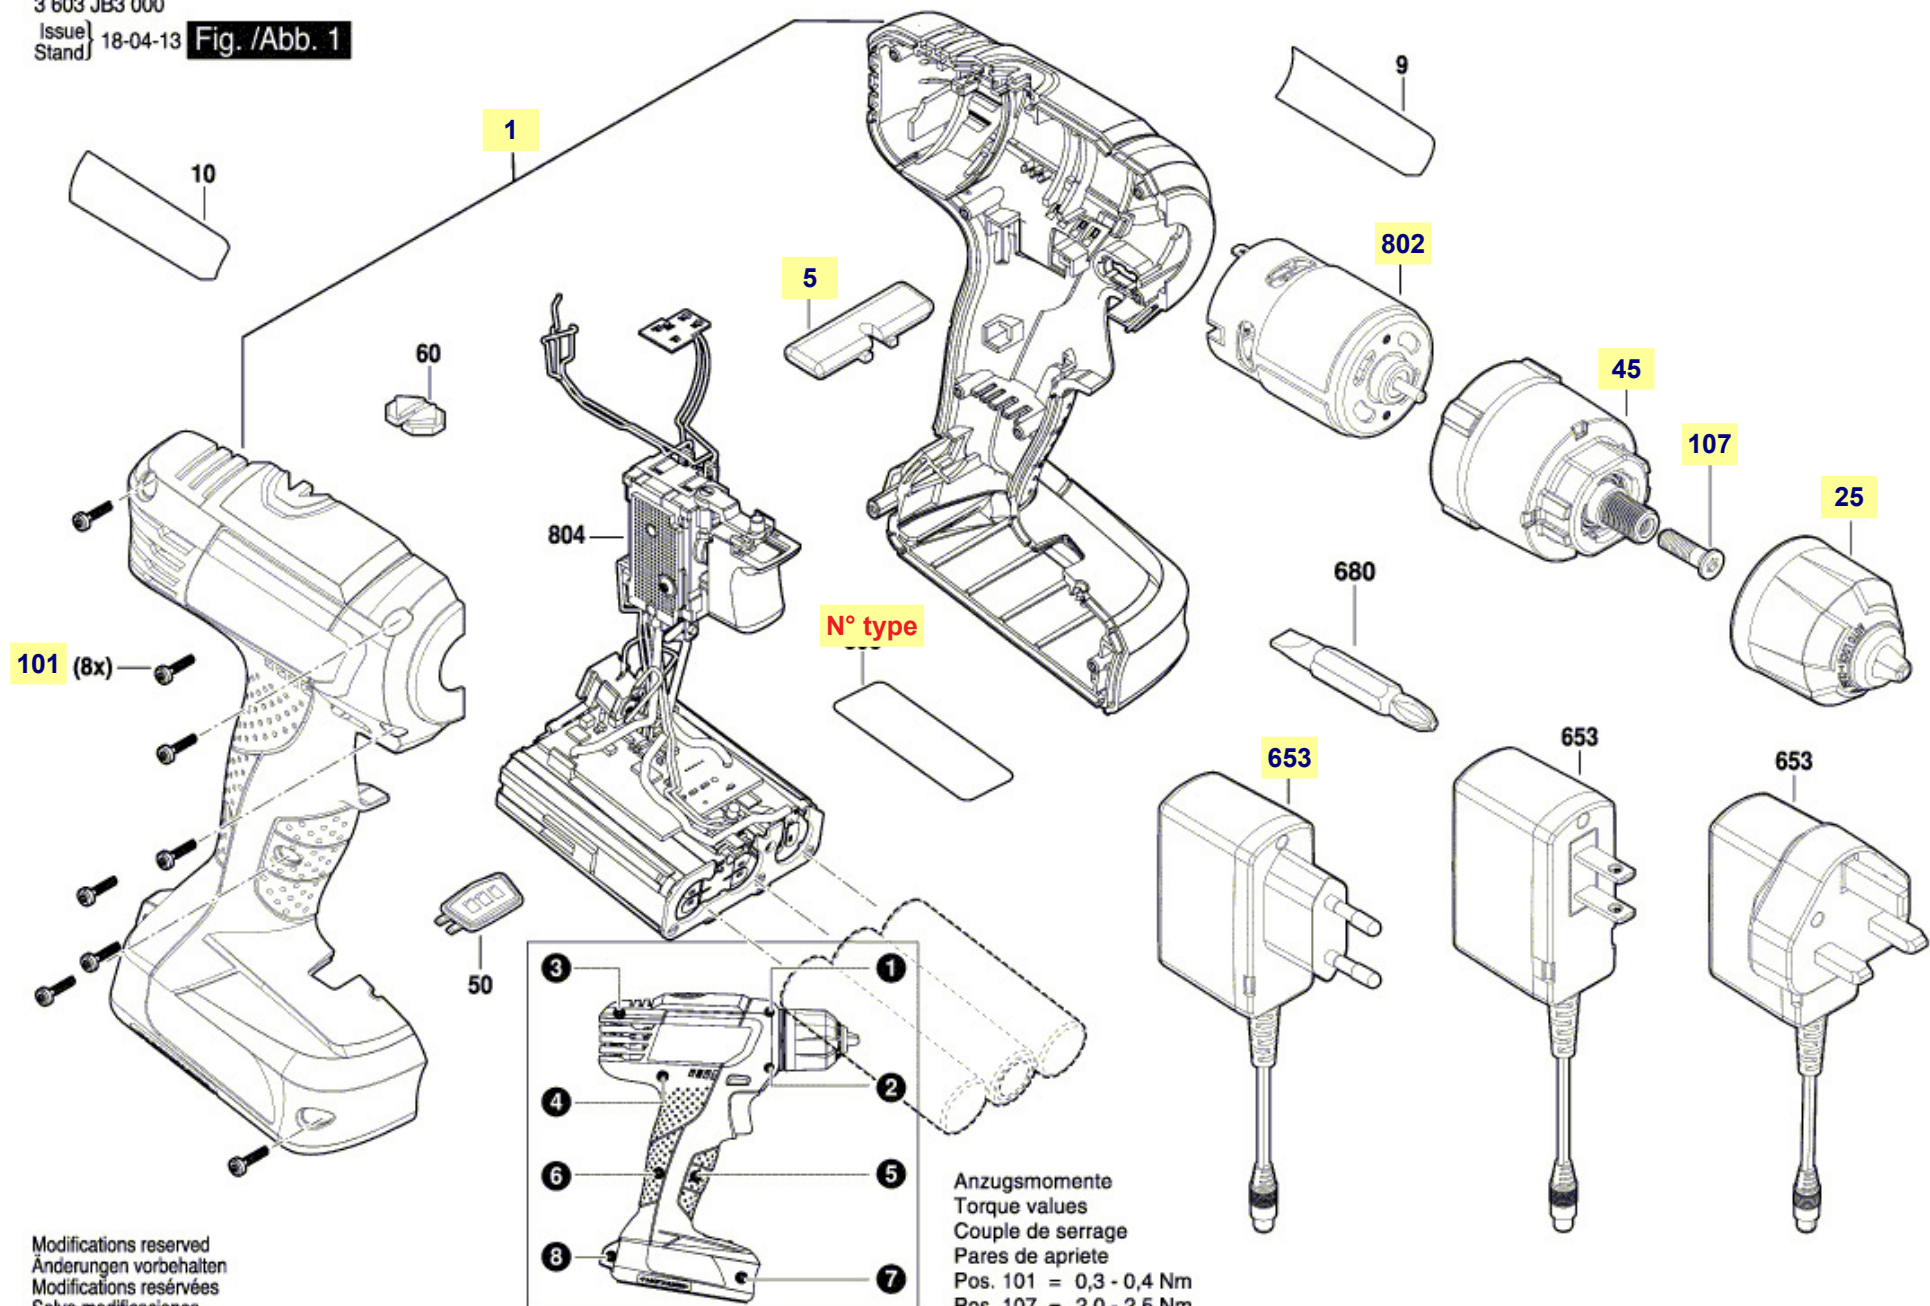

Pièces détachées perceuse-visseuse EasyDrill 12 Bosch Typ 3 603 JB3 000

moteur, coque, mandrin, chargeur de batterie... Tout pour la réparation de votre perceuse-visseuse sans-fil

3 603 JB3 000

Issue /
Stand | 18-04-13 Fig. /Abb. 1

Modifications reserved
 Änderungen vorbehalten
 Modifications réservées
 Salvo modificaciones

La pièce que vous recherchez n'a pas de lien? Contactez nous!

Nomenclature EasyDrill 12 Bosch Typ 3 603 JB3 000

1	coque / boitier plastique
5	curseur de commande inverseur sens de rotation
25	mandrin autobloquant
45	boite de transmission à engrenage planétaire
101	vis de fermeture du boitier
107	vis de fixation mandrin
653	chargeur de batterie
802	moteur à courant continu 12V